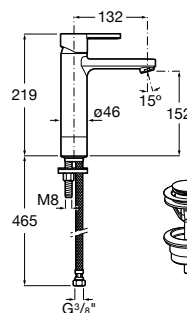

Misturadora de cano médio plus para lavatório

Misturadora para lavatório com cano médio plus, corpo liso e ligações de alimentação flexíveis. Inclui válvula click-clack

Ref. A5A3D96C00

Cromado
200,00 €