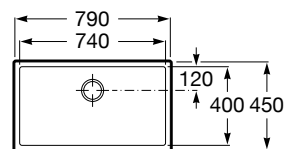

Praga

Praga 74

Lava-louça de uma cuba

com válvula 3 1/2"

Ref. A870E10740

392,00 €

Medida externa: 790 x 450

Medida cuba: 740 x 400

Profundidade cuba: 200

Medida móvel para lava-louça: 80 cm

Raio: 12

Praga 50

Lava-louça de uma cuba

com válvula 3 1/2"

Ref. A870E10500

364,00 €

Medida externa: 550 x 450

Medida cuba: 500 x 400

Profundidade cuba: 200

Medida móvel para lava-louça: 60 cm

Raio: 12

Praga 45

Lava-louça de uma cuba

com válvula 3 1/2"

Ref. A870E10450

350,00 €

Medida externa: 500 x 450

Medida cuba: 450 x 400

Profundidade cuba: 200

Medida móvel para lava-louça: 50 cm

Raio: 12

Praga 40

Lava-louça de uma cuba

com válvula 3 1/2"

Ref. A870E10400

327,00 €

Medida externa: 450 x 450

Medida cuba: 400 x 400

Profundidade cuba: 200

Medida móvel para lava-louça: 45 cm

Raio: 12