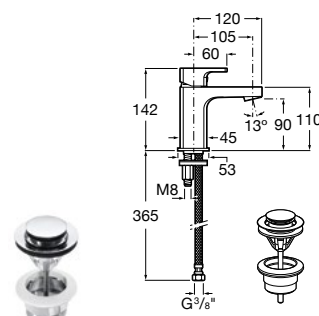

Peças por palete: 120

Peças por embalagem: 6

Misturadora para lavatório com corpo liso, versão compacta

Misturadora para lavatório L90 C com corpo liso e ligações de alimentação flexíveis.

Inclui válvula click-clack