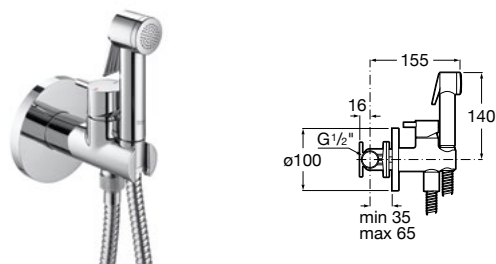

Be Fresh, Kit duche bidé, misturadora