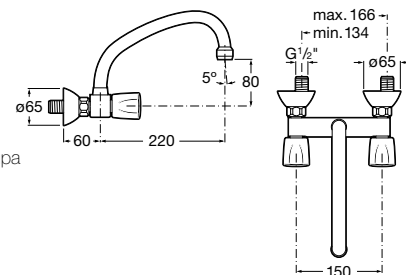

Loft / Bicomando

Misturadora com cano alto giratório para lava-louça

Misturadora para lava-louça com cano alto giratório e ligações de alimentação flexíveis

Ref. A5A8443C00

Cromado

294,00 €

Peças por palete: 36

Peças por embalagem: 6

Brava / Bicomando

Misturadora para lava-louça e lava-roupa

Misturadora para lava-louça e lava-roupa com cano giratório e ligações de alimentação flexíveis

Ref. A5A8430C00

Cromado

66,30 €

Peças por palete: 198

Peças por embalagem: 6

Misturadora para lava-louça e lava-roupa

Misturadora exterior para lava-louça e lava-roupa com cano superior giratório

Ref. A5A7730C00

Cromado

78,60€

Peças por palete: 198

Peças por embalagem: 6

Misturadora para lava-roupa

Misturadora exterior para lava-roupa com cano superior giratório

Ref. A5A7430C00

Cromado

73,80 €

Peças por palete: 306

Peças por embalagem: 6