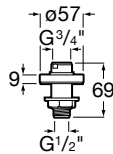

Adaptador para torneira Industrial para lava-louça

Novidade

Adaptador para torneira para lava-louça

Ref. A5A8764C00*
133,00 €

*Consultar Disponibilidade