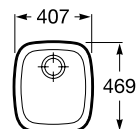

132,00 €

Peças por palete: 18

Acabamento texturado

Ref. A87081035T

159,00 €

Peças por palete: 18

Medida externa: 407 x 469
Medida da cuba: 342 x 404
Profundidade da cuba: 180
Raio: 80

BP / Para encastrar