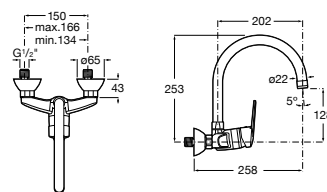

Ref. A5A8E25C00*

Cromado

67,00 €

* Consultar disponibilidade

Misturadora para lava-louça

Novidade

Misturadora para lava-louça,
e ligações de alimentação flexíveis

Ref. A5A7G25C00*