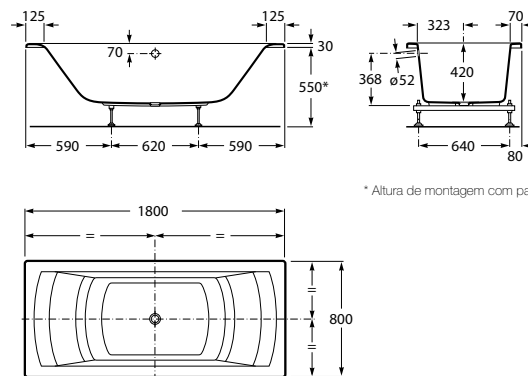

Banheira 2 lugares

1800 x 800 mm

Massagem total.
Acabamento cromado PD
Ref. A248170001
Branco
3.733,00 €
Peças por palete: 1

Sem massagem
Ref. A248163000
Branco
594,00 €
Peças por palete: 1