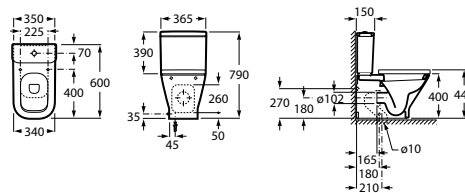

Sanita de tanque baixo BTW

Profundidade 600 mm

Sanita de saída dual com curva de esgoto, jogo de fixação e fixação da curva de esgoto à parede

Ref. A342472000⁽¹⁾

Branco

125,00 €

Peças por palete: 12

Tanque de alimentação inferior com tampa e mecanismo de descarga dupla 4,5/3 litros

Ref. A34147000L

Branco

119,00 €

Peças por palete: 22

Tanque de alimentação lateral com tampa e mecanismo de descarga dupla 4,5/3 litros

Ref. A341471000

Branco

119,00 €

Peças por palete: 22

Assento e tampo de queda amortecida

Ref. A801732004

Branco

90,00 €

Peças por palete: 150

Peças por embalagem: 5

Assento e tampo com dobradiças de aço inox

Ref. A801730004

48,40 €

Peças por palete: 150

Peças por embalagem: 5