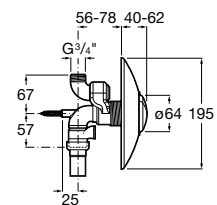

Fluxómetro de encastrar 3/4"

Fluxómetro de encastrar 3/4" de dupla descarga 6/3 litros. Tubo reto para sanita.
Ref. A5A9779C00
Cromado
283,00 €