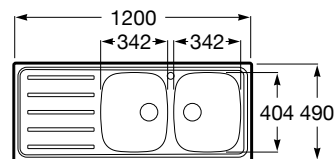

J / Para encastrar em bancadas de 600

J-120 EI / J-120 ED