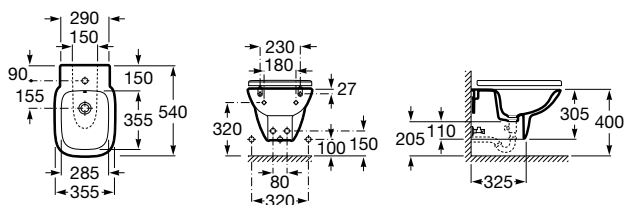

Bidé suspenso

Profundidade 540 mm

Bidé
Ref. A355995000
Branco
111,00 €

Peças por palete: 24

Tampo para bidé de queda amortecida
Ref. A8069D2004
Branco
80,30 €

Peças por palete: 200
Peças por embalagem: 5

Tampo com dobradiças de aço inox
Ref. A8069D0004
Branco
42,80 €

Peças por palete: 200
Peças por embalagem: 5

Sistema de instalação pág. 414