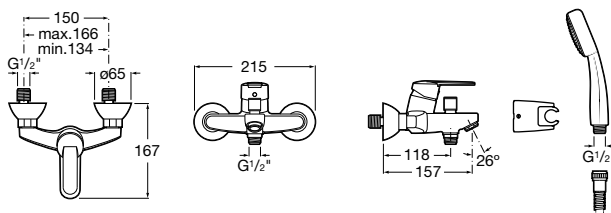

Peças por palete: 360
Peças por embalagem: 6

Misturadora exterior para banho-duche

Misturadora exterior para banho-duche com inversor automático com retenção, chuveiro de mão Natura, flexível de 1,70 m e suporte para chuveiro.