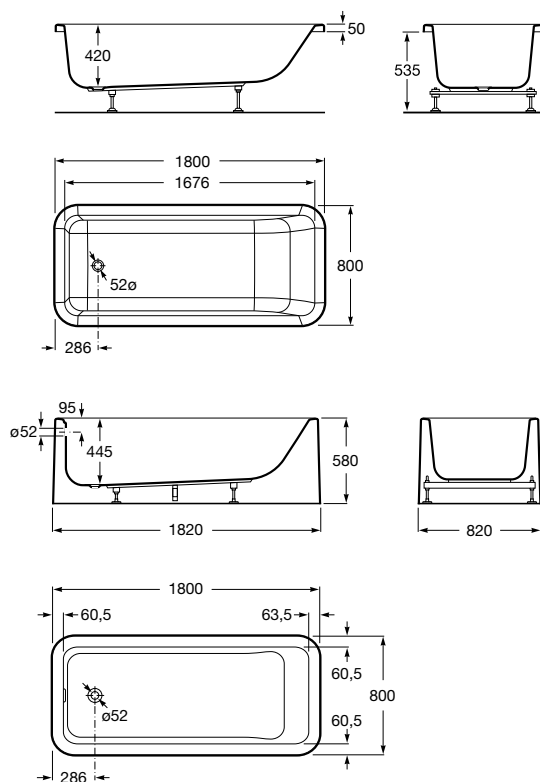

Banheira

1800 x 800 mm
Element One-piece.
Com painel integrado
e esgoto automático
Ref. A248158001
Branco
2.155,00 €
Peças por palete: 1

Para encastrar
Ref. A247704000
Branco
908,00 €
Peças por palete: 1

Capacidade 280 L

COLEÇÕES
DE BANHO

Acabamento da coleção de banho

Branco
00

Medidas em mm Os preços indicados são unitários e não incluem IVA. A presente tabela anula as anteriores.