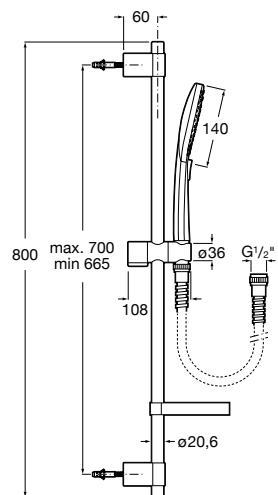

Kit Plenum Square 140/3

Kit de duche Plenum Square 140/3.

Chuveiro de mão 3 funções, barra deslizante de 800 mm, saboneteira e fléxivel satinado de 1,70 m.

Ref. A5B1A10C00

Cromado

121,00 €

Kit de duche Plenum Square 140/3.

Chuveiro de mão 3 funções, barra deslizante de 800 mm, saboneteira e fléxivel satinado de 1,70 m.

Ref. A5B1A10CB0

Cromado e branco

122,00 €