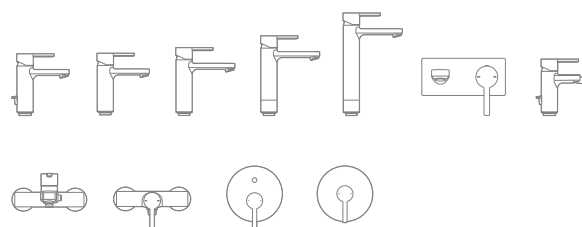

Roca Box Universal
Ref. A525869403
111,00 €

Misturadora de lavatório / Lanta / Lavatório Round / Inspira

Misturadora monocomando / Naia

Naia

Carácter e sofisticação unem-se nesta coleção de torneiras de design minimalista, nascida de uma perfeita combinação de formas geométricas cilíndricas e quadradas.