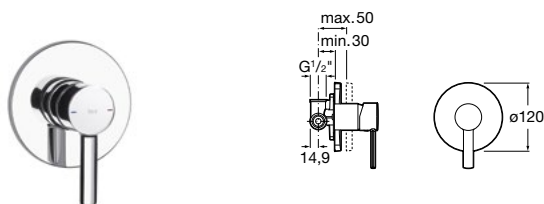

Misturadora de encastrar para banho ou duche