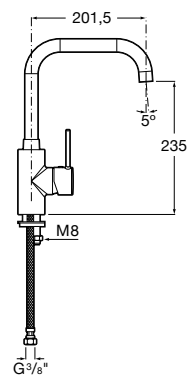

Misturadora com cano giratório para lava-louça

Misturadora para lava-louça com cano giratório e ligações de alimentação flexíveis

Ref. A5A8360C00

Cromado

143,00 €

Peças por palete: 84

Peças por embalagem: 6