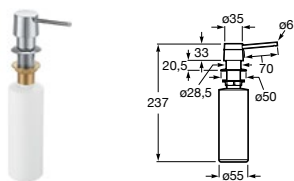

Opcional

Doseador de encastrar
Ref. A861104000
70,20 €