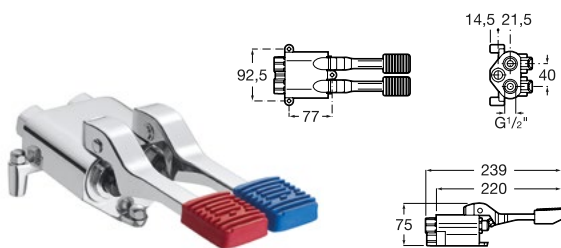

Misturadora de pedal

Instalação de chão
Ref. A505128600
178,00 €