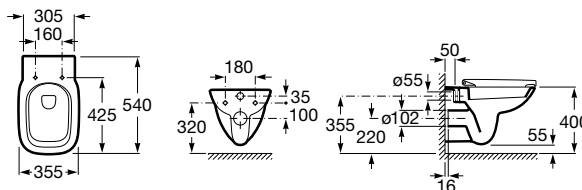

Sanita suspensa

Profundidade 540 mm

Sanita suspensa
Ref. A346997000
Branco
123,00 €
Peças por palete: 24

Assento e tampo de queda amortecida

Ref. A8019D2004
Branco
80,30 €
Peças por palete: 150
Peças por embalagem: 5

Assento e tampo com dobradiças de aço inox

Ref. A8019D0004
Branco
42,80 €
Peças por palete: 150
Peças por embalagem: 5