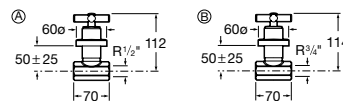

Cromado

99,70 €

Ref. A5A1843C00 (B) Índice Vermelho (quente)

Cromado

99,70 €

Torneira de passagem reta para roscar

Torneira de passagem reta para roscar de 3/4"

Ref. A5A1643C00 (A) Índice Azul (frio)