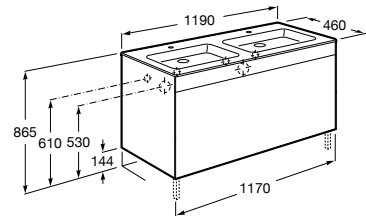

UNIK Debba Standard (profundidade de 460 mm)

A solução Unik incorpora móvel e lavatório. Acabamento do lavatório disponível em branco.

Lavatório duplo
e 4 gavetas

1200 mm
Ref. A855971XXX
782,00 €

Lavatório duplo
e 6 gavetas

1200 mm
Ref. A855977XXX
890,00 €

Inclui sifão economizador de espaço. O conjunto de pés é sempre opcional. Possibilidade de instalação com 2 pés.

A solução Unik incorpora móvel e lavatório. Acabamento do lavatório disponível em branco.

Lavatório
e 2 gavetas

1000 mm
Ref. A855970XXX
532,00 €

800 mm
Ref. A855968XXX
480,00 €

700 mm
Ref. A855967XXX
450,00 €

600 mm
Ref. A855966XXX
422,00 €

Lavatório
e 3 gavetas

1000 mm
Ref. A855976XXX
563,00 €

800 mm
Ref. A855974XXX
533,00 €

700 mm
Ref. A855973XXX
502,00 €

600 mm
Ref. A855972XXX
465,00 €

A	B
1005	985
805	785
705	685
605	585

Inclui sifão economizador de espaço. O conjunto de pés é sempre opcional. Possibilidade de instalação com 2 pés.