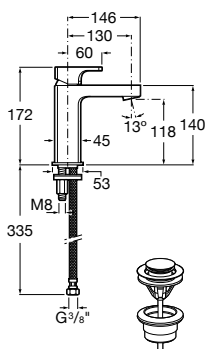

Misturadora para lavatório, corpo liso, versão compacta

Misturadora de cano médio para lavatório L90 C com corpo liso e ligações de alimentação flexíveis. Inclui válvula click-clack

Ref. A5A3C01C00

Cromado

269,00 €

Peças por palete: 120

Peças por embalagem: 6

Misturadora para bidê, versão compacta