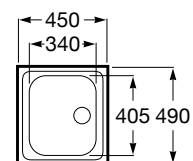

Lava-louça de 1 cuba com orifício para misturadora monobloco e válvula

Ref. A870510451

101,00 €

Peças por palete: 18

Medida externa: 490 x 450
Medida da cuba: 404 x 342
Profundidade da cuba: 155
Raio: 85