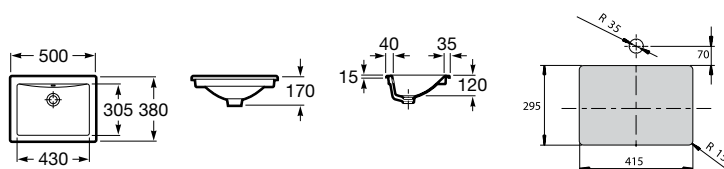

Lavatórios de encastrar por baixo

Diverta

Lavatório com jogo de fixação

500 x 380 mm
Ref. A327114000
Branco
140,00 €
Peças por palete: 20