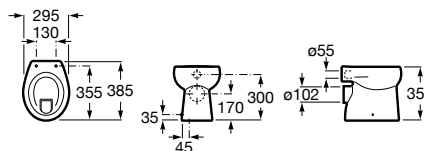

Ref. A801116004

Branco

49,40 €

Ref. A801116714

Amarelo

49,40 €

Baby

Profundidade 385 mm
Altura 350