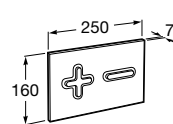

PL6

Placa Dual

Placa de descarga dupla

Ref. A890085000

Branco

55,90 €

Placa Dual

Placa de descarga dupla

Ref. A890085001

Cromado brilho

64,40 €

Placa Dual

Placa de descarga dupla

Ref. A890085002

Cromado mate

64,40 €

Placa Dual

Placa de descarga dupla

Ref. A890085005

Combinado Branco
com Cromado mate

64,40 €