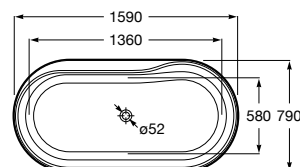

Alena

Novidade

1600 x 800 mm

Banheira surfex® oval com válvula descarga e sifão

Branco

Ref. A248467000*	2.106,00 €

* Consultar disponibilidade