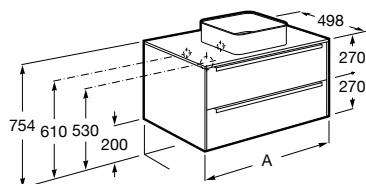

1000 mm
Ref. A851081XXX
1.103,00 €

800 mm
Ref. A851080XXX
835,00 €

600 mm
Ref. A851079XXX
748,00 €

A
1000
800
600

Opcional:
Conjunto de 2 pés
Ref. A816815339
49,70 €

Móvel Inspira

Móvel base para lavatório Square de semi-encastar.