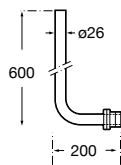

Tubo de descarga curvo para sanita

Opcional
Tubo curvo de descarga para sanita.
Ref. A505521600
Cromado
27,50 €