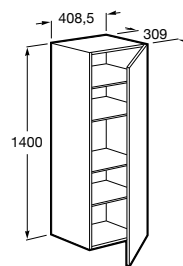

Módulo coluna

1400 mm
Ref. A856989XXX
778,00 €

Com espelho completo no interior.

Complementos

Conjunto de dois pés
opcionais
Ref. A816811336
49,70 €

Caixa organizadora
90 x 90 mm
Ref. A816819409
10,50 €
208 x 100 mm
Ref. A816820409
31,20 €

Acabamento dos móveis

Branco Brilho
806

Yosemite
396