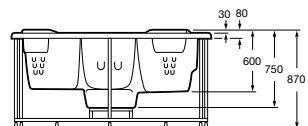

Broadway

Modelos autoportantes

1930 x 1930 x 870 mm
Broadway
Ref. A8S3060000
15.113,00 €

1930 x 1930 x 870 mm
Broadway sem painéis
Ref. A8S306S000
14.333,00 €

Serviço de Montagem ST
Ref. INSTCL0031
310,53 €