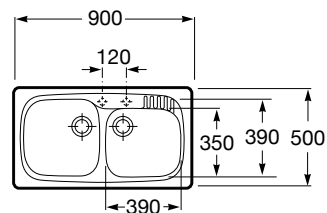

Leman

Leman 90

900 x 500 mm
Lava-louça de 2 cubas com 2 orifícios para misturadora insinuados
Ref. A365961001
163,00 €
Peças por palete: 14

Medida externa: 900 x 500
Medida da cuba: 820 x 390
Profundidade da cuba: 180

Leman 80

800 x 500 mm
Lava-louça de 2 cubas com 2 orifícios para misturadora insinuados
Ref. A365962001
133,00 €
Peças por palete: 14

Medida externa: 800 x 500
Medida da cuba: 720 x 390
Profundidade da cuba: 180

Lugano

Lugano 70

700 x 500 mm
Lava-louça de 1 cuba com 2 orifícios para misturadora insinuados
Ref. A365971001
114,00 €
Peças por palete: 28

Medida externa: 700 x 500
Medida da cuba: 605 x 345
Profundidade da cuba: 180

Lugano 60

600 x 500 mm
Lava-louça de 1 cuba com 2 orifícios para misturadora insinuados
Ref. A365972001
88,00 €
Peças por palete: 28

Medida externa: 600 x 500
Medida da cuba: 500 x 340
Profundidade da cuba: 180