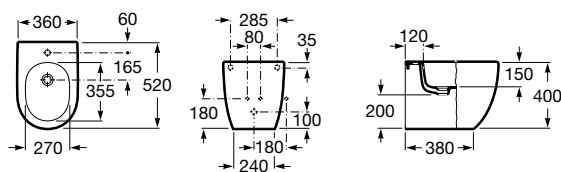

Bidé compacto BTW

Profundidade 520 mm

Bidé com jogo de fixação
Ref. A357247000⁽¹⁾
Branco
144,00 €
Peças por palete: 16

Tampo lacado com queda amortecida
Ref. A8062AC004
Branco
103,00 €
Peças por palete: 200
Peças por embalagem: 5

Tampo lacado com dobradiças de aço inox
Ref. A8062AB004
Branco
58,10 €
Peças por palete: 200
Peças por embalagem: 5

(1) Encostado à parede