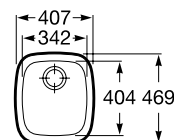

BP / Para encastrar

BP3

Lava-louça de 1 cuba com válvula 3 1/2"

Acabamento polido

Ref. A870110500

186,00 €

Peças por palete: 16

Medida externa: 565 x 465
Medida da cuba: 500 x 400
Profundidade da cuba: 180
Raio: 80

BP2

Lava-louça de 1 cuba com válvula 3 1/2"

Acabamento polido

Ref. A870110400

136,00 €

Peças por palete: 18

Medida externa: 436 x 416
Medida da cuba: 404 x 384
Profundidade da cuba: 180
Raio: 85

BP1

Lava-louça de 1 cuba com válvula 3 1/2"

Acabamento polido

Ref. A870110380

130,00 €

Peças por palete: 18

Medida externa: ø 450
Medida da cuba: ø 385
Profundidade da cuba: 175

BP0

Lava-louça de 1 cuba com válvula 3 1/2"

Acabamento polido

Ref. A870110350

134,00 €

Peças por palete: 18

Medida externa: 407 x 469
Medida da cuba: 342 x 404
Profundidade da cuba: 180
Raio: 80