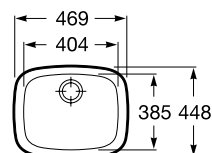

BP / Para encastrar

BP3

Lava-louça de 1 cuba com válvula 3 1/2"

Acabamento polido

Ref. A870110500

186,00 €

Peças por palete: 16

Medida externa: 565 x 465
Medida da cuba: 500 x 400
Profundidade da cuba: 180
Raio: 80

BP2

Lava-louça de 1 cuba com válvula 3 1/2"

Acabamento polido

Ref. A870110400

136,00 €

Peças por palete: 18

Medida externa: 436 x 416
Medida da cuba: 404 x 384
Profundidade da cuba: 180
Raio: 85

BP1

Lava-louça de 1 cuba com válvula 3 1/2"

Acabamento polido

Ref. A870110380

130,00 €

Peças por palete: 18

Medida externa: ø 450
Medida da cuba: ø 385
Profundidade da cuba: 175

BP0

Lava-louça de 1 cuba com válvula 3 1/2"

Acabamento polido

Ref. A870110350

134,00 €

Peças por palete: 18

Medida externa: 407 x 469
Medida da cuba: 342 x 404
Profundidade da cuba: 180
Raio: 80