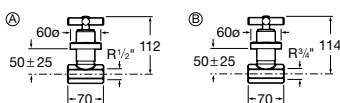

Cromado

118,00 €

Ref. **A5A9143C00** Ⓑ 5 bocas

Cromado

149,00 €

Torneira de passagem reta

Torneira de passagem reta para roscar de 1/2"

Ref. **A5A1543C00** Ⓐ Índice Azul (frio)