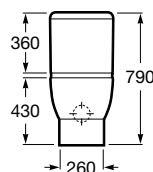

Coleção de banho Meridian / Para mobilidade reduzida, misturadora L90, base de duche Terran e acessórios Access Pro

Sanita de tanque baixo

**Profundidade 645 mm**

Sanita de saída dual com jogo de fixação
Ref. A342247000
 Branco
170,00 €
 Peças por palete: 18