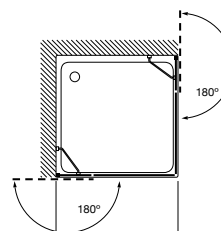

Medidas em mm.

Os preços indicados são unitários e não incluem IVA. A presente tabela anula as anteriores.

Perfil: Prata brilho.

Acabamento do vidro: Transparente, Mate e Fumato.

Serigrafia no vidro: Cuarzo, Jade e Jaspe.

*M Maxiclean (opcional)