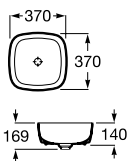

Lavatório Soft sobre a bancada

Lavatório com válvula de descarga universal e tampa cerâmica de 72 Ø mm