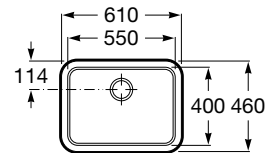

Berlin / Berlin Plus / Para encastrar por baixo

Berlin 55 Plus

Lava-louça de 1 cuba
com válvula 3 1/2"

Ref. A870B10550

158,00 €

Peças por palete: 10

Medida externa: 610 x 460
Medida da cuba: 550 x 400
Profundidade da cuba: 200
Raio: 45

Berlin 55

Lava-louça de 1 cuba
com válvula 3 1/2"

Ref. A870A10550

128,00 €

Peças por palete: 12

Medida externa: 610 x 460
Medida da cuba: 550 x 400
Profundidade da cuba: 180
Raio: 45

Berlin 40 Plus

Lava-louça de 1 cuba
com válvula 3 1/2"

Ref. A870B10400

133,00 €

Peças por palete: 18

Medida externa: 460 x 460
Medida da cuba: 400 x 400
Profundidade da cuba: 200
Raio: 45

Berlin 40

Lava-louça de 1 cuba
com válvula 3 1/2"

Ref. A870A10400

94,40 €

Peças por palete: 18

Medida externa: 460 x 460
Medida da cuba: 400 x 400
Profundidade da cuba: 180
Medida do móvel para lava-louça: 500
Raio: 45