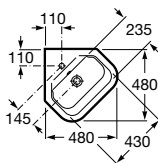

Lavatório angular

Aplicação	I (sifão)
Mural	530
Semicoluna	570
Coluna	

Lavatório com jogo de fixação

480 x 480 x 140 mm
Ref. A32747R000
Branco
73,00 €
Peças por palete: 16