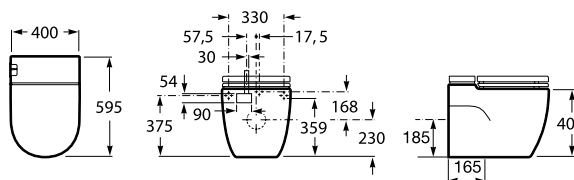

In-Tank BTW