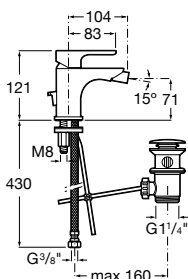

Misturadora para bidê

Misturadora para bidê, com prelator orientável, válvula de descarga automática e ligações de alimentação flexíveis

Ref. **A5A6A09C00**

Cromado

83,80 €

Peças por palete: 144

Peças por embalagem: 6