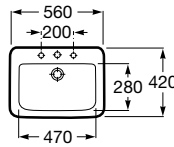

Lavatórios de semiencastrar

Senso Square

560 x 420 x 180 mm
Ref. A32751S000
Branco
91,30 €
Peças por paleta: 16