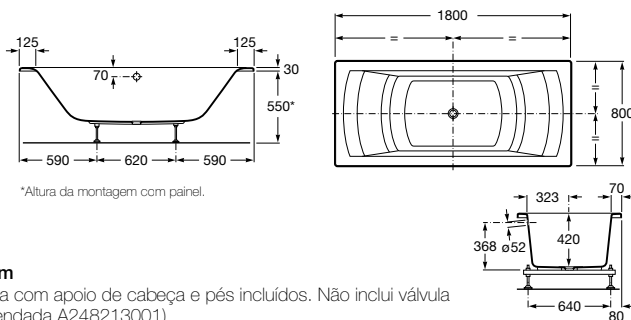

1800 x 800 mm

Banheira acrílica com apoio de cabeça e pés incluídos. Não inclui válvula (válvula recomendada A248213001)

	Massagem	Acabamento	Branco
Ref. A248170001	Total	Cromado	PD 3.733,00 €
Ref. A248163000	Sem massagem		594,00 €