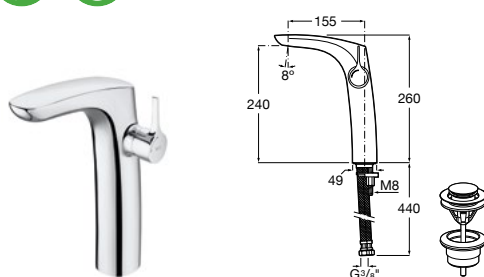

Misturadora de cano alto para lavatório

Misturadora de cano alto para lavatório e ligações de alimentação flexíveis. Inclui válvula click-clack. Abertura em água fria.

Ref. A5A3A3AC00

Cromado
328,00 €

Misturadora de cano alto para lavatório com válvula de descarga automática e ligações de alimentação flexíveis. Abertura em água fria.

Ref. A5A343AC00

Cromado
348,00 €

Misturadora de parede para lavatório

Novidade

Misturadora de parede para lavatório com limitador de caudal a 5 l/m. A completar com Kit Universal ref. A525220603

Ref. A5A353AC00*

Cromado
281,00 €

Kit universal para misturadoras de parede

Ref. A525220603
68,90 €

Misturadora para bidé

Misturadora para bidé, corpo liso e ligações de alimentação flexíveis.

Ref. A5A603AC00

Cromado
328,00 €

* Consultar disponibilidade

Medidas em mm Os preços indicados são unitários e não incluem IVA. A presente tabela anula as anteriores.