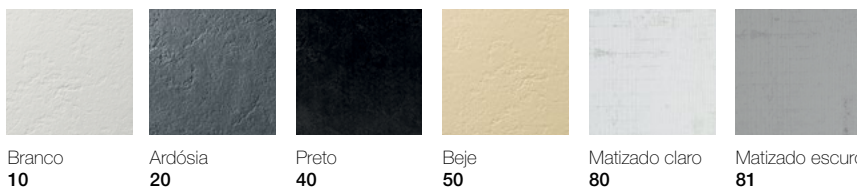

Gama de cores

Branco
10

Ardósia
20

Preto
40

Beje
50

Matizado claro
80

Matizado escuro
81