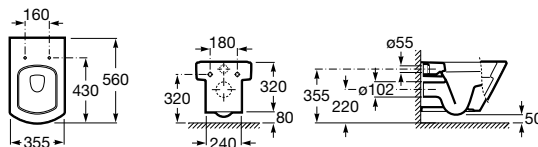

Sanita suspensa

Profundidade 560 mm

Sanita suspensa
Ref. A34662E000
Branco
197,00 €

Peças por palete: 18

Assento e tampo lacados de queda amortecida

Ref. A80162C004
Branco
111,00 €

Peças por palete: 150
Peças por embalagem: 5

Assento e tampo lacados com dobradiças de aço inox

Ref. A80162B004
Branco
70,20 €

Peças por palete: 150
Peças por embalagem: 5

Sistema de instalação pág. 414