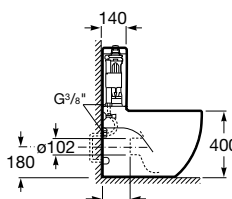

Sanita de tanque baixo BTW

Profundidade 600 mm

Sanita de saída dual com curva de esgoto, jogo de fixação e fixação da curva de esgoto à parede
Ref. A342248000⁽¹⁾
Branco
173,00 €
Peças por palete: 18

Tanque com tampa e mecanismo de descarga dupla 4,5/3 Litros
Ref. A34124200L
Branco
170,00 €
Peças por palete: 24

Assento e tampo lacados, de queda amortecida
Ref. A8012AC004
Branco
102,00 €
Peças por palete: 150
Peças por embalagem: 5

Assento e tampo lacados, com dobradiças de aço inox
Ref. A8012AB004
Branco
57,00 €
Peças por palete: 150
Peças por embalagem: 5

(1) Encostada à parede