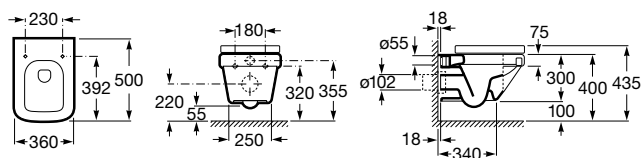

Sanita suspensa compacta

Profundidade 500 mm

Sanita suspensa

Ref. A346788000

Branco

184,00 €

Peças por palete: 12

Assento e tampo lacados de queda amortecida

Ref. A80178C004

Branco

103,00 €

Peças por palete: 175

Peças por embalagem: 5

Assento e tampo lacados com dobradiças de aço inox

Ref. A80178B004

Branco

56,10 €

Peças por palete: 175

Peças por embalagem: 5

Sistema de instalação pág. 414