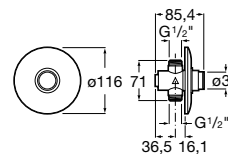

Ref. A5A2777C00

Cromado

64,40 €

Peças por embalagem: 6

Torneira de encastrar para duche

Torneira de passagem reta de encastrar
para duche. G1/2"

Ref. A5A2677C00

Cromado