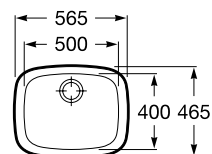

BP / Para encastrar

BP3

Lava-louça de 1 cuba com válvula 3 1/2"

Acabamento polido

Ref. A870110500

186,00 €

Peças por palete: 16

Medida externa: 565 x 465
Medida da cuba: 500 x 400
Profundidade da cuba: 180
Raio: 80

BP2

Lava-louça de 1 cuba com válvula 3 1/2"

Acabamento polido

Ref. A870110400

136,00 €

Peças por palete: 18

Medida externa: 436 x 416
Medida da cuba: 404 x 384
Profundidade da cuba: 180
Raio: 85

BP1

Lava-louça de 1 cuba com válvula 3 1/2"

Acabamento polido

Ref. A870110380

130,00 €

Peças por palete: 18

Medida externa: ø 450
Medida da cuba: ø 385
Profundidade da cuba: 175

BP0

Lava-louça de 1 cuba com válvula 3 1/2"

Acabamento polido

Ref. A870110350

134,00 €

Peças por palete: 18

Medida externa: 407 x 469
Medida da cuba: 342 x 404
Profundidade da cuba: 180
Raio: 80