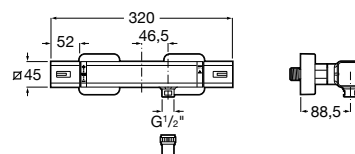

Misturadora termostática exterior para duche