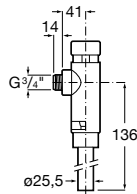

Fluxómetro Aqualine Plus

Fluxómetro exterior de 3/4", de descarga dupla 6/3 litros.
Ref. A5A9577C00
Cromado
159,00 €

Tubo para descarga de sanita não incluído.