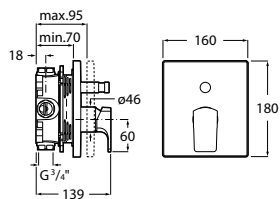

Misturadora de encastrar para banho-duche

Misturadora de encastrar para banho-duche.
A completar com a Roca Box ref. A525869403
Ref. A5A0B01C00
Cromado
222,00 €