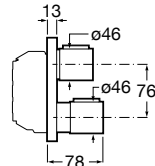

Misturadora termostática de encastrar para banho-duche