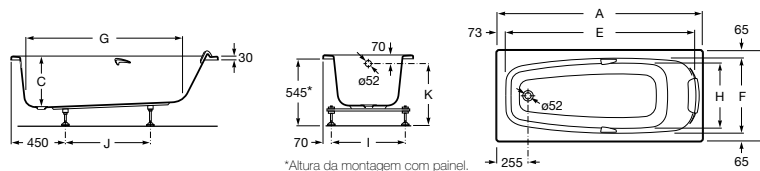

Sureste-N

A	B	C	E	F	G	H	I	J	K	Litr.†
1700	750	420	1540	620	1155	530	610	700	565-615	218
1600	750	420	1440	620	1055	530	610	600	565-615	202
1700	700	420	1540	570	1155	465	560	700	565-615	198
1600	700	420	1440	570	1055	465	560	600	565-615	183
1500	700	400	1340	570	965	465	560	500	545-615	160
1400	700	400	1240	570	865	465	560	400	545-615	145

† Litros até à válvula de segurança.

Banheira acrílica com apoio de cabeça, pegas e pés incluídos. Não inclui válvula