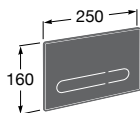

Placas de acionamento

EP-1