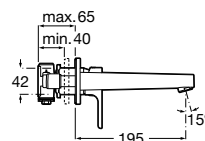

Misturadora de parede para lavatório

Misturadora de parede para lavatório.

Ref. **A5A3L09C00**

Cromado

152,00 €