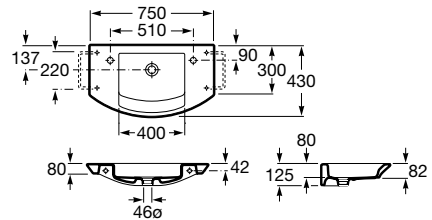

Lavatório com jogo de fixação.

750 x 430 x 82 mm
Orifício à direita praticado
Ref. A32788900H
Branco
208,00 €
Peças por palete: 7

750 x 430 x 82 mm
Orifícios insinuados
Ref. A327889000
Branco
208,00 €
Peças por palete: 7

Toalheiro
220 mm
Ref. A840597001
Cromado
55,30 €
(apenas 2 por lavatório)