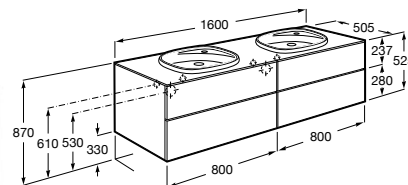

Unik SURFEX®

Novidade

Inclui móvel e lavatório SURFEX®. Acabamento do lavatório disponível em branco.

A	B
1400	1000
1200	800
1000	600

Lavatórios de SURFEX® e 4 gavetas

Lavatórios de SURFEX®,
2 gavetas e 1 porta

1600 mm
Ref. A851395XXX*
1.948,00 €

1400 mm
Ref. A851394XXX*
Direita
1.743,00 €
Ref. A851393XXX*
Esquerda
1.743,00 €

1200 mm
Ref. A851392XXX*
Direita
1.477,00 €
Ref. A851391XXX*
Esquerda
1.477,00 €

1000 mm
Ref. A851390XXX*
Direita
1.405,00 €
Ref. A851389XXX*
Esquerda
1.405,00 €

* Consultar disponibilidade