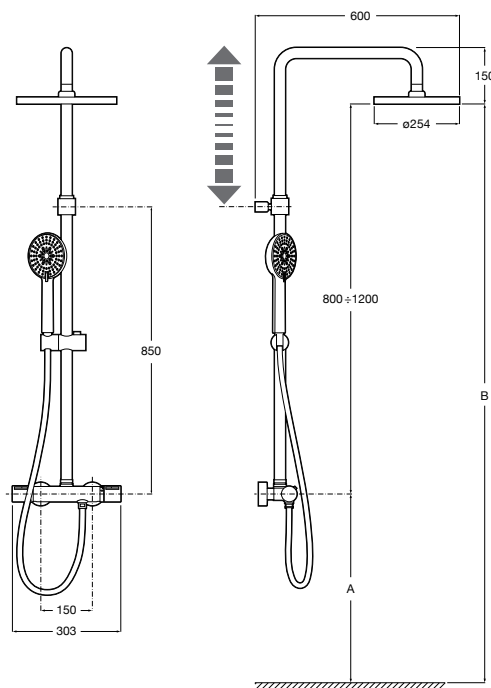

A	900	1000	1100	1200
B	1700-2100	1800-2200	1900-2300	2000-2400