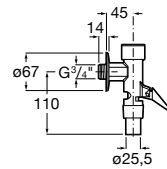

Fluxómetro Aqualine Basic

Fluxómetro exterior de 3/4"
Ref. A5A9477C00
Cromado
63,90 €

Tubo para descarga de sanita não incluído.