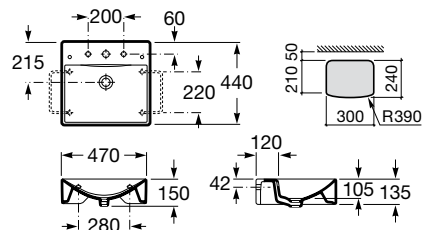

Lavatórios

Lavatórios Murais

Diverta

Toalheiro
220 mm
Ref. A840597001
Cromado
55,30 €
Peças por embalagem: 52

Diverta

Toalheiro
220 mm
Ref. A840597001
Cromado
55,30 €
Peças por embalagem: 52