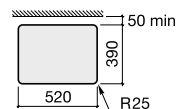

Lavatórios de encastrar

Kalahari

590 x 500 mm
Ref. A327894000
Branco
188,00 €
Peças por palete: 7

Orifício para encastrar $\varnothing$ 430 mm ou, em alternativa, o mesmo do lavatório Java

Diverta

550 x 425 mm
Ref. A327116000
Branco
163,00 €
Peças por palete: 20

Diverta

Lavatório com jogo de fixação

500 x 380 mm
Ref. A327114000
Branco
140,00 €
Peças por palete: 20

Coral

560 x 480 mm
Ref. A327898000
Branco
136,00 €
Peças por palete: 20

- Mesmo corte que o lavatório Java