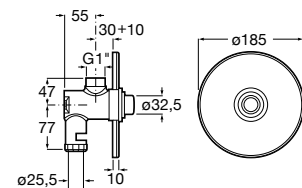

Fluxómetro de encastrar Aqualine

Fluxómetro de encastrar Aqualine de 6 litros.
Ref. A5A9677C00
191,00 €