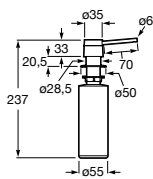

Opcional

Doseador de encastrar
Ref. A861104000
70,20 €