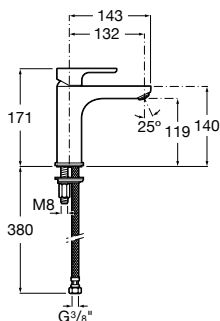

Misturadora de cano médio para lavatório

Misturadora para lavatório de cano médio, com corpo liso e ligações de alimentação flexíveis. Abertura em água fria

Ref. A5A3B09C00

Cromado

98,60 €

Peças por palete: 144

Peças por embalagem: 6

Misturadora de cano alto para lavatório