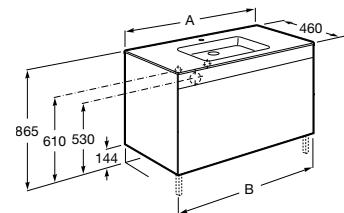

A	B
1005	985
805	785
705	685
605	585

Inclui sifão economizador de espaço. O conjunto de pés é sempre opcional. Possibilidade de instalação com 2 pés.