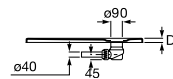

A	B	C	D
900	900	200	28
800	800	200	26

Medidas	Ref.	Preço	Peças por paleta
900 x 900 x 28 mm	Ref. AP10338438401..0	306,00 €	5
800 x 800 x 26 mm	Ref. AP10332032001..0	274,00 €	5

Grelha de proteção Terran para substituição