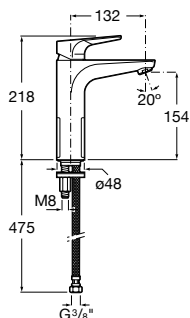

Misturadora de cano médio plus para lavatório, corpo liso

Misturadora de cano médio plus para lavatório com corpo liso e ligações de alimentação flexíveis. Abertura em água fria

Ref. A5A3D90C00

Cromado

161,00 €

Peças por palete: 132

Peças por embalagem: 6

Misturadora de cano alto para lavatório com corpo liso