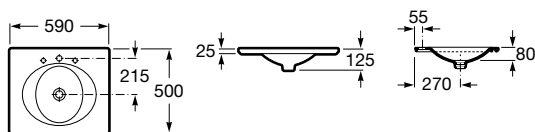

Diverta

500 x 450 x 165 mm
 Ref. A32711S000
 Branco
 197,00 €
 Peças por paleta: 24

I (sifão)
530 Totem / Minimalista
640 Garrafa

Lavatórios de encastrar

Kalahari

590 x 500 mm
 Ref. A327894000
 Branco
 188,00 €
 Peças por palete: 7