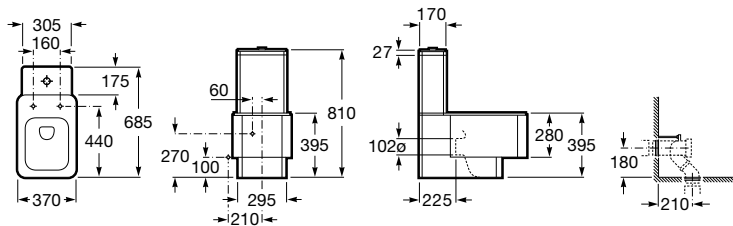

Sanita de tanque baixo BTW

Profundidade 685 mm

Sanita para tanque baixo, saída dual com curva de esgoto e jogo de fixação
Ref. A342577000⁽¹⁾

Branco
511,00 €

Peças por palete: 9

Tanque com tampa e mecanismo de dupla descarga 6/3 litros
Ref. A341570000

Branco
377,00 €

Peças por palete: 24

Assento e tampo lacados de queda amortecida
Ref. A801572004

Branco
126,00 €

Peças por palete: 175
Peças por embalagem: 5

(1) Encostada à parede