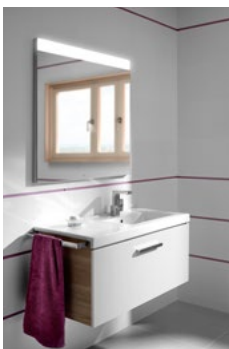

Prisma

153 321 322 806

Interior semelhante ao têxtil