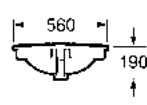

Aloa

560 x 475 mm
Ref. A327865000
Branco
70,60 €
Peças por palete: 40