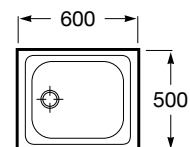

J-80CED / J-80CEI

Lava-louça de bancada compacto de 1 cuba, 1 escorredor, com orifício para misturadora monobloco e válvula

J-80 CED

1 cuba direita

Ref. A870230801

130,00 €

J-80 CEI

1 cuba esquerda

Ref. A870240801

130,00 €

Medida externa: 800 x 435

Medida cuba: 365 x 340

Profundidade cuba: 155

Medida do móvel para lava-louça: 40 cm

Raio: 85

E / Para encastrar

E-90

Lava-louça de 2 cubas com orifício para misturadora monobloco e válvulas

Ref. A870420903

167,00 €

Peças por palete: 8

Medida externa: 900 x 500

Medida da cuba: 806 x 404

Profundidade da cuba: 155

Raio: 85

E-80

Lava-louça de 2 cubas com orifício para misturadora monobloco e válvulas

Ref. A870420803

158,00 €

Peças por palete: 10

Medida externa: 800 x 500

Medida da cuba: 722 x 404

Profundidade da cuba: 155

Raio: 85

E-60

Lava-louça de 1 cuba com orifício para misturadora monobloco e válvula

Ref. A870410603

97,50 €

Peças por palete: 16

Medida externa: 600 x 500

Medida da cuba: 504 x 404

Profundidade da cuba: 155

Raio: 85