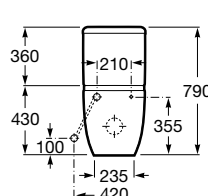

Sanita de tanque baixo BTW

Profundidade 600 mm

Sanita de saída dual com curva de esgoto, jogo de fixação e fixação da curva de esgoto à parede
Ref. A342248000⁽¹⁾
Branco
173,00 €
Peças por palete: 18

Tanque com tampa e mecanismo de descarga dupla 4,5/3 Litros
Ref. A34124200L
Branco
170,00 €
Peças por palete: 24

Assento e tampo lacados, de queda amortecida
Ref. A8012AC004
Branco
102,00 €
Peças por palete: 150
Peças por embalagem: 5

Assento e tampo lacados, com dobradiças de aço inox
Ref. A8012AB004
Branco
57,00 €
Peças por palete: 150
Peças por embalagem: 5

(1) Encostada à parede