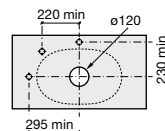

500 x 370 mm
Ref. A327520000
Branco
327,00 €