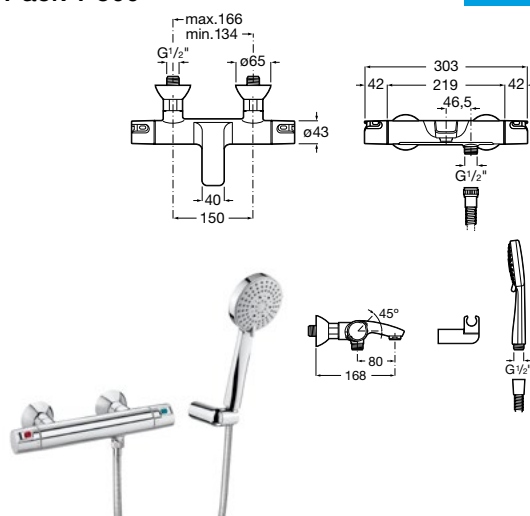

Pack T-500

Novidade

Pack T-500
Pack T-500 é composto por misturadora termostática T-500 e conjunto de duche Stella 100/3
Ref. A5D1118C00
194,00 €
* Consultar disponibilidade