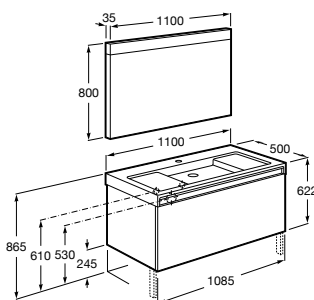

Pack

A solução Pack incorpora Unik Stratum-N e espelho Prisma Comfort, com antiembaciamento e luz ativa mediante sensores. Acabamento do lavatório disponível em branco.

1300 mm
Ref. A851073XXX
2.322,00 €

1100 mm
Ref. A851072XXX
2.128,00 €

900 mm
Ref. A851071XXX
1.705,00 €

Unik

A solução Unik incorpora móvel e lavatório. Acabamento do lavatório disponível em branco.

1300 mm
Ref. A851069XXX
1.770,00 €

1100 mm
Ref. A851068XXX
1.638,00 €

900 mm
Ref. A851067XXX
1.273,00 €

Os móveis Stratum incorporam um sistema de áudio com bluetooth, sifão economizador de espaço, gavetas com fecho amortecido, iluminação interior e caixas organizadoras.