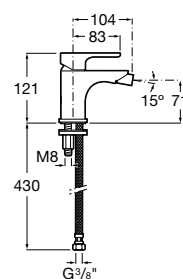

Misturadora para bidê, com prelator orientável, fixador de corrente e ligações de alimentação flexíveis

Ref. **A5A6B09C00**

Cromado

63,90 €

Peças por palete: 198

Peças por embalagem: 6