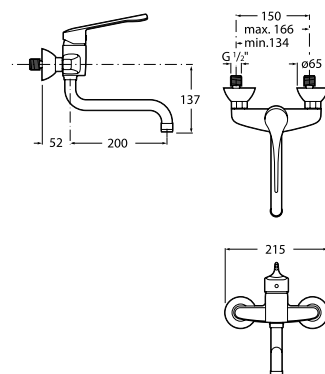

Victoria Pro

Misturadora para lavatório

Misturadora para lavatório com manípulo adaptado, prelator e ligações de alimentação flexíveis.

Ref. A5A3123C00

Cromado
75,80 €

Peças por palete: 144
Peças por embalagem: 6

Misturadora para lavatório com cano inferior giratório

Misturadora para lavatório com cano inferior giratório, manípulo adaptado, prelator e ligações de alimentação flexíveis.

Ref. A5A7623C00

Cromado
136,00 €

Peças por palete: 120
Peças por embalagem: 6