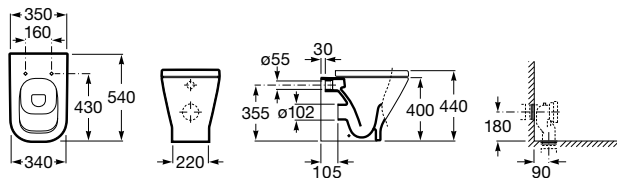

Sanita de tanque alto BTW

Profundidade 540 mm

Sanita de tanque alto, tanque ou fluxômetro de encastrar, saída dual com jogo de fixação

Ref. A347477000⁽¹⁾

Branco

124,00 €

Peças por palete: 16

Assento e tampo de queda amortecida

Ref. A801472004

Branco

81,60 €

Peças por palete: 150

Peças por embalagem: 5

Assento e tampo com dobradiças de aço inox

Ref. A801470004

Branco

42,50 €

Peças por palete: 150

Peças por embalagem: 5

(1) Encostada à parede