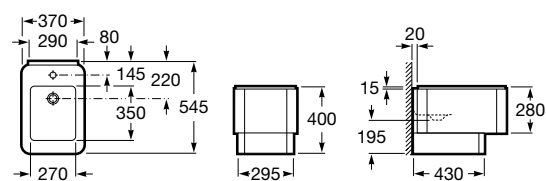

Bidé

BTW

Profundidade 545 mm

Bidé com orifício insinuado, sifão curvo, união e jogo de fixação

Ref. A357574000

Branco

414,00 €

Peças por palete: 12

Bidé com orifício praticado, sifão curvo, união e jogo de fixação

Ref. A357577000

Branco

414,00 €

Peças por palete: 12