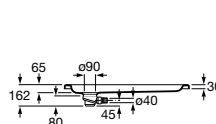

Easy STA

A	B
1000	700
900	750