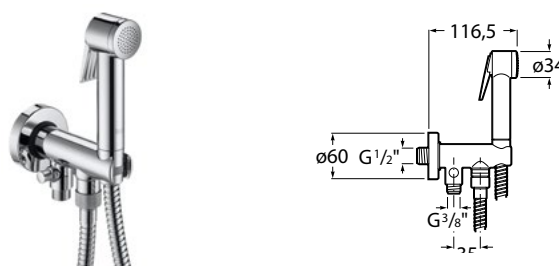

Be Fresh, Kit de duche, 2 saídas