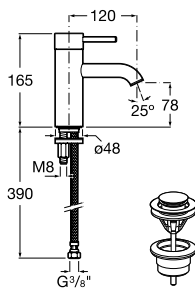

Misturadora para lavatório

Misturadora para lavatório, corpo liso e ligações de alimentação flexíveis. Inclui válvula click-clack. Abertura em água fria.

Ref. A5A3A11C00

Cromado
133,00 €

Misturadora de cano médio para lavatório