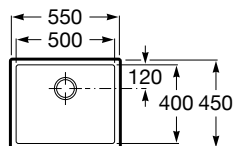

Praga

Praga 74

Lava-louça de uma cuba

com válvula 3 1/2"

Ref. A870E10740

392,00 €

Medida externa: 790 x 450

Medida cuba: 740 x 400

Profundidade cuba: 200

Medida móvel para lava-louça: 80 cm

Raio: 12

Praga 50

Lava-louça de uma cuba

com válvula 3 1/2"

Ref. A870E10500

364,00 €

Medida externa: 550 x 450

Medida cuba: 500 x 400

Profundidade cuba: 200

Medida móvel para lava-louça: 60 cm

Raio: 12

Praga 45

Lava-louça de uma cuba

com válvula 3 1/2"

Ref. A870E10450

350,00 €

Medida externa: 500 x 450

Medida cuba: 450 x 400

Profundidade cuba: 200

Medida móvel para lava-louça: 50 cm

Raio: 12

Praga 40

Lava-louça de uma cuba

com válvula 3 1/2"

Ref. A870E10400

327,00 €

Medida externa: 450 x 450

Medida cuba: 400 x 400

Profundidade cuba: 200

Medida móvel para lava-louça: 45 cm

Raio: 12