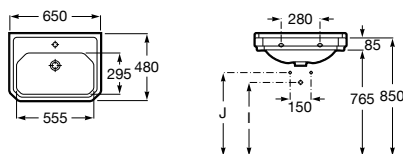

Lavatório para coluna