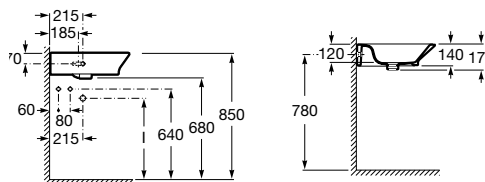

Lavatório de semi-encastar

Aplicação	I (sifão)	L	M
Mural	530	610	150
Semicoluna	570	640	80
Coluna			150/80

Lavatório com jogo de fixação

560 x 400 x 145 mm
Ref. A32747S000
Branco
79,40 €
Peças por palete: 16

Lavatório angular

Aplicação	I (sifão)
Mural	530
Semicoluna	570
Coluna	

Lavatório com jogo de fixação

480 x 480 x 140 mm
Ref. A32747R000
Branco
73,00 €
Peças por palete: 16

Sanita de tanque baixo

Profundidade 650 mm

Sanita de tanque baixo, saída vertical e jogo de fixação
Ref. A342478000 Ⓐ
Branco
106,00 €
Peças por palete: 12

Sanita de tanque baixo, saída horizontal e jogo de fixação
Ref. A342477000 Ⓑ
Branco
106,00 €
Peças por palete: 12

Tanque de alimentação inferior com tampa e mecanismo de descarga dupla 4,5/3 litros
Ref. A34147000L
Branco
119,00 €
Peças por palete: 22

Tanque de alimentação lateral com tampa e mecanismo de descarga dupla 4,5/3 litros
Ref. A341471000
Branco
119,00 €
Peças por palete: 22

Assento e tampo de queda amortecida
Ref. A801472004
Branco
81,60 €
Peças por palete: 150
Peças por embalagem: 5

Assento e tampo com dobradiças de aço inox
Ref. A801470004
Branco
42,50 €
Peças por palete: 150
Peças por embalagem: 5