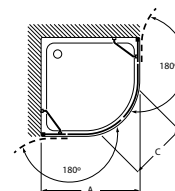

Vidro transparente			
	Largura (A)	Medidas montagem Min-Máx (A)	Abertura (B)	Prata brilho
Ref. AM14008012	800	765-790	435	433,00 €
Ref. AM14009012	900	865-890	465	450,00 €

Altura 1900 mm. (R500)

Medidas em mm.

Os preços indicados são unitários e não incluem IVA. A presente tabela anula as anteriores.

Perfil:
Prata brilho.

Acabamento do vidro:
Transparente