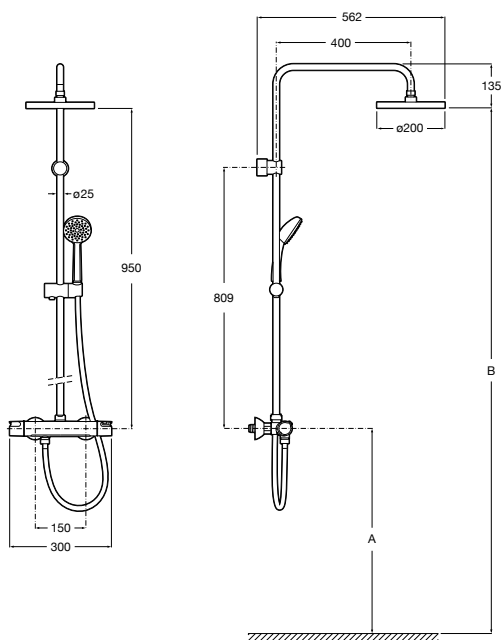

A	1000	1100	1200
B	1950	2050	2150