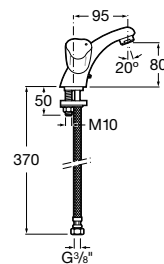

Brava

Torneira para lavatório

Torneira para lavatório e ligações de alimentação flexíveis

Ref. A5A3130C00

Cromado

52,50 €

Peças por palete: 180

Peças por embalagem: 6