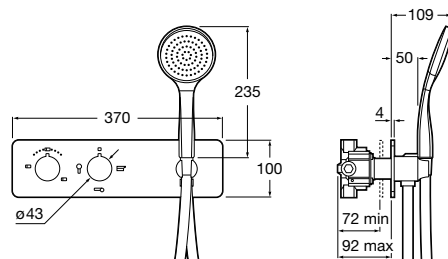

Puzzle-T

Coleção pág. 558

Misturadora termostática de encastrar de 3 vias para duche

Misturadora termostática de encastrar para duche com desviador de 3 vias, chuveiro de mão, suporte fixo e flexível

Ref. **A5A2805C00**

Cromado
745,00 €