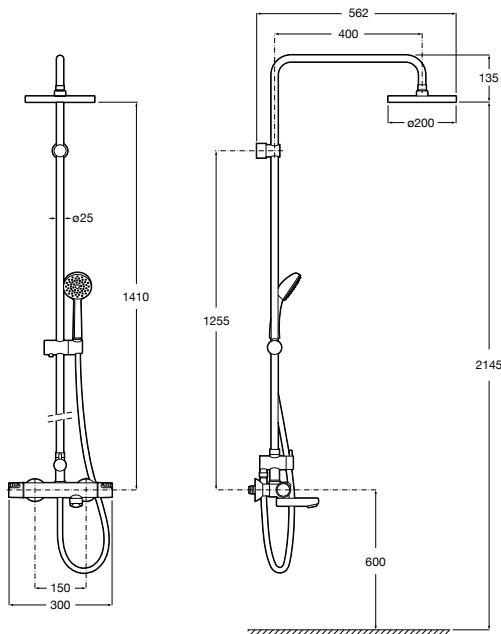

Ref. A5A9790C00

Cromado
467,00 €

Victoria / Coluna de banho-duche e/ou duche

Coleção | pág. 490

Victoria-T. Coluna de banho-duche termostática com cano retrátil

Cano retrátil

Coluna termostática para banho-duche com cano articulado para banheira
Ref. A5A2718C00
 Cromado
542,00 €
 Peças por palete: 18