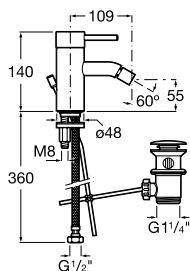

Misturadora para bidé

Misturadora para bidé com prelator orientável, válvula de descarga automática e ligações de alimentação flexíveis.
Ref. A5A6011C00
Cromado
148,00 €