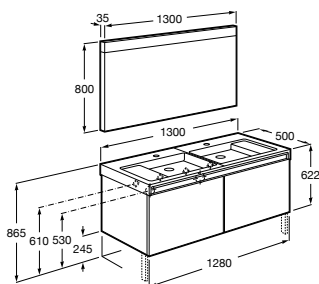

Pack

A solução Pack incorpora Unik Stratum-N e espelho Prisma Comfort, com antiembaciamento e luz ativa mediante sensores. Acabamento do lavatório disponível em branco.

1300 mm
Ref. A851073XXX
2.322,00 €

1100 mm
Ref. A851072XXX
2.128,00 €

900 mm
Ref. A851071XXX
1.705,00 €

Unik

A solução Unik incorpora móvel e lavatório. Acabamento do lavatório disponível em branco.

1300 mm
Ref. A851069XXX
1.770,00 €

1100 mm
Ref. A851068XXX
1.638,00 €

900 mm
Ref. A851067XXX
1.273,00 €

Os móveis Stratum incorporam um sistema de áudio com bluetooth, sifão economizador de espaço, gavetas com fecho amortecido, iluminação interior e caixas organizadoras.