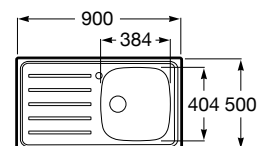

E-45

Lava-louça de 1 cuba com orifício para misturadora monobloco e válvula

Ref. A870410453

87,80 €

Peças por palete: 18

Medida externa: 450 x 500
Medida da cuba: 342 x 404
Profundidade da cuba: 155
Raio: 85

E-90 EI / E-90 ED

Lava-louça de 1 cuba, 1 escurridor com orifício para misturadora monobloco e válvula

E-90 EI

1 cuba direita

Ref. A870H40901

125,00 €

Peças por palete: 8

E-90 ED

1 cuba esquerda

Ref. A870H30901

125,00 €

Peças por palete: 8

Medida externa: 900 x 500
Medida da cuba: 384 x 404
Profundidade da cuba: 155
Raio: 85

E-80 EI / E-80 ED

Lava-louça de 1 cuba, 1 escurridor com orifício para misturadora monobloco e válvula

E-80 EI

1 cuba direita

Ref. A870H40801

121,00 €

Peças por palete: 10

E-80 ED

1 cuba esquerda

Ref. A870H30801

121,00 €

Peças por palete: 10

Medida externa: 800 x 500
Medida da cuba: 342 x 404
Profundidade da cuba: 155
Raio: 85

Opcional

ø350

Cesto redondo em rede para lava-louças Duo, Ruedo e Redondo

Aço inox

Ref. A865060000

54,10 €

370 x 315 mm

Cesto retangular em rede

Aço inox

Ref. A865090000

54,10 €

450 x 450 mm

Rollmat

Aço inox

Ref. A862190000

37,50 €