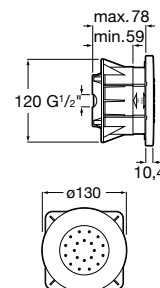

Chuveiro de parede

Chuveiro de parede
Ref. A5A9878C00
 Aço inox
531,00 €

Jato de duche Square

Jato de duche
 EasyClean
Ref. A5B3778C00
 Cromado
84,50 €

Jato de duche Round

Jato de duche
 EasyClean
Ref. A5B3878C00
 Cromado
84,30 €