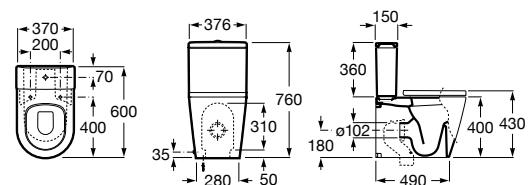

Sanita de tanque baixo compacto Round BTW

Profundidade 600 mm

Sanita de saída dual com curva de esgoto, jogo de fixação e fixação da curva de esgoto à parede

Ref. A342528000⁽¹⁾

Branco

234,00 €

Peças por palete: 12

Tanque com tampa e mecanismo de descarga dupla 4,5/3L

Ref. A341520000

Branco

214,00 €

Peças por palete: 24

Assento e tampo lacados de queda amortecida

Ref. A80152C00B

Branco

129,00 €

Peças por palete: 150

Peças por embalagem: 5