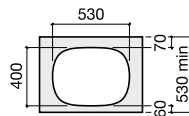

I	J	M
Totem			
Minimal	530	610	150
Garrafa	610	640