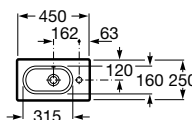

Lavatório compacto

600 x 320 mm (Direito)
Ref. A32724T00
Branco
102,00 €
Peças por palete: 12

600 x 320 mm (Esquerdo)
Ref. A32724X000
Branco
102,00 €
Peças por palete: 12

550 x 320 mm (Direito)
Ref. A32724Y000
Branco
95,50 €
Peças por palete: 16

550 x 320 mm (Esquerdo)
Ref. A32724Z000
Branco
95,50 €
Peças por palete: 16

A
600
550

Aplicação	I (sifão)	L	M
Mural	530	610	150
Semicoluna	600	660	80

Semicoluna para
lava-mãos
Ref. A337242000
Branco
58,40 €
Peças por palete: 30

282 mm
Toalheiro (admite
em ambos lados)
Ref. A816291001
Cromado
62,20 €

Lava-mãos

450 x 250 mm
Ref. A327248000
Branco
83,30 €
Peças por palete: 30

Aplicação	I (sifão)	L
Mural	530	610
Semicoluna	570 Garrafa	640

Lava-mãos

350 x 320 mm
Ref. A327249000
Branco
71,60 €
Peças por palete: 28

Semicoluna
Ref. A337242000
Branco
58,40 €
Peças por palete: 30

Toalheiro
282 mm
Ref. A816291001
Cromado
62,20 €
(admite em ambos lados)

Aplicação	I (sifão)	L
Mural	530	610
Semicoluna	600 Garrafa	660