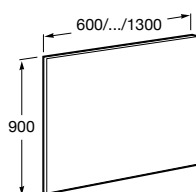

Espelhos Luna

Admite placa antiembaciamento.*
Permite instalação vertical ou horizontal

1300 x 900 mm
Ref. A812192000
185,00 €

1100 x 900 mm
Ref. A812190000
155,00 €

900 x 900 mm
Ref. A812188000
131,00 €

700 x 900 mm
Ref. A812184000
107,00 €

1200 x 900 mm
Ref. A812191000
168,00 €

1000 x 900 mm
Ref. A812189000
142,00 €

800 x 900 mm
Ref. A812117000
117,00 €

600 x 900 mm ⁽¹⁾
Ref. A812182000
93,50 €

* Para ver as placas antiembaciamento compatíveis, consultar pág. 325
(1) Não admite placa antiembaciamento

Medidas em mm Os preços indicados são unitários e não incluem IVA. A presente tabela anula as anteriores.