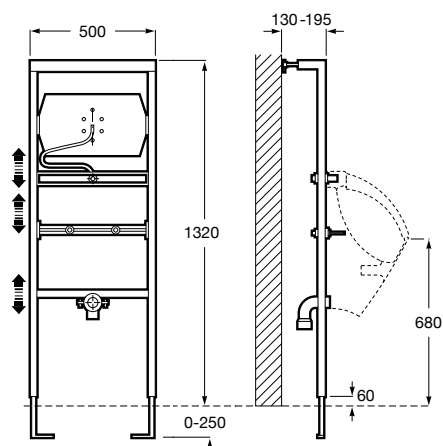

Para urinol

Duplo Urinol Universal

Com acessórios de instalação
compatíveis com todos os urinóis da Roca.
Ref. A890094100
234,00 €

Acessibilidade e conforto

Duplo Mobilidade Reduzida

Para fixação de barra de apoio.
Instalação direita/esquerda
Ref. A890090600
101,00 €

Silent in wall

Junta anti-ruído
Ref. A890063000
12,80 €