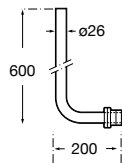

Tubo de descarga curvo para sanita

Opcional
Tubo curvo de descarga para sanita.
Ref. A505521600
Cromado
27,50 €