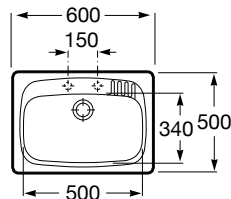

Leman

Leman 90

900 x 500 mm
Lava-louça de 2 cubas com 2 orifícios para misturadora insinuados
Ref. A365961001
163,00 €
Peças por palete: 14

Medida externa: 900 x 500
Medida da cuba: 820 x 390
Profundidade da cuba: 180

Leman 80

800 x 500 mm
Lava-louça de 2 cubas com 2 orifícios para misturadora insinuados
Ref. A365962001
133,00 €
Peças por palete: 14

Medida externa: 800 x 500
Medida da cuba: 720 x 390
Profundidade da cuba: 180

Lugano

Lugano 70

700 x 500 mm
Lava-louça de 1 cuba com 2 orifícios para misturadora insinuados
Ref. A365971001
114,00 €
Peças por palete: 28

Medida externa: 700 x 500
Medida da cuba: 605 x 345
Profundidade da cuba: 180

Lugano 60

600 x 500 mm
Lava-louça de 1 cuba com 2 orifícios para misturadora insinuados
Ref. A365972001
88,00 €
Peças por palete: 28

Medida externa: 600 x 500
Medida da cuba: 500 x 340
Profundidade da cuba: 180