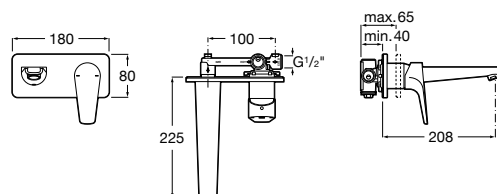

Misturadora de parede para lavatório

Misturadora de parede para lavatório.

Ref. A5A3590C00

Cromado

169,00 €

Kit universal para misturadoras de parede

Ref. A525220603

68,90 €