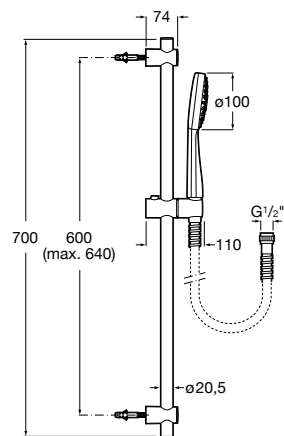

Kit Stella 100/1

Kit de duche Stella 100/1
composto por: chuveiro de mão com 1 função, barra
deslizante de 700 mm e flexível de PVC de 1,70 m
Ref. A5B9D03C00
Cromado
51,60 €