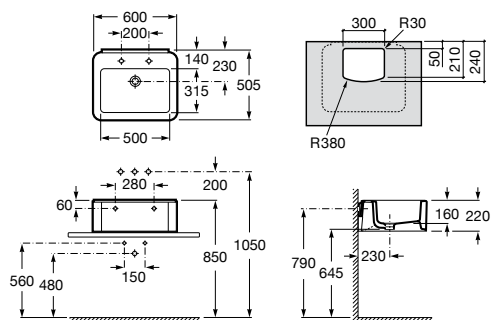

600 x 505 mm

Lavatório com jogo de fixação
com orifício central aberto

Ref. A327571000

Branco

331,00 €

Peças por palete: 8

Lavatório sobre a bancada

700 x 380 mm