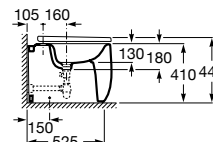

Bidé BTW

Profundidade 580 mm
Bidé com jogo de fixação
Ref. A3570B7000
Branco
458,00 €

Bidé com furos para tampo e jogo de fixação
Ref. A3570B8000
Branco
458,00 €

Tampo lacado de queda amortecida
Ref. A806B8200B
Branco
136,00 €

Bidé suspenso

Profundidade 580 mm
Bidé com jogo de fixação
Ref. A3570B5000
Branco
500,00 €

Bidé com furos para tampo e jogo de fixação
Ref. A3570B6000
Branco
500,00 €

Tampo lacado de queda amortecida
Ref. A806B8200B
Branco
136,00 €

COLEÇÕES DE BANHO

Banheira

1800 x 900 mm
Banheira surfex® com painel integrado, furos para misturadora, válvula automática e pés incluídos
Ref. A248453000
Branco
2.877,00 €

1800 x 900 mm
Banheira surfex® com painel integrado, válvula automática e pés incluídos
Ref. A248452000
Branco
2.877,00 €

Acabamento da coleção de banho

Branco
00