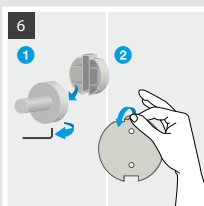

Pressionar o adesivo fortemente sobre o suporte durante 30".

Ensaiar o suporte sobre o acessório antes de retirar a proteção adesiva. Não tocar com os dedos.