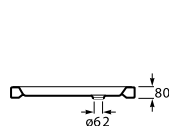

→ Lado não vidrado

Easy STV angular

A	B	C	D	E
900	900	R505	639	395
800	800	R505	539	295
750	750	R380	526	370

Base de duche de porcelana. Não inclui válvula

Medidas	Branco	Peças por palete	
900 x 900 x 80 mm	Ref. A374792000	133,00 €	13
800 x 800 x 80 mm	Ref. A374794000	105,00 €	13
750 x 750 x 80 mm	Ref. A374795000	101,00 €	13