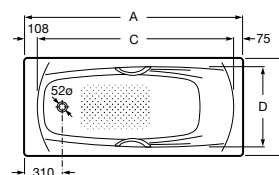

Swing Plus

Banheira de aço, com fundo antiderrapante e pegas cromadas.

Medidas		Branco
1800 x 800 mm	Ref. A236655000	408,00 €
1700 x 750 mm	Ref. A236755000	339,00 €

A	B	C	D	Litr.¹
1800	800	1617	666	240
1700	750	1517	626	215

¹ Litros até à válvula de segurança.

Princess-N