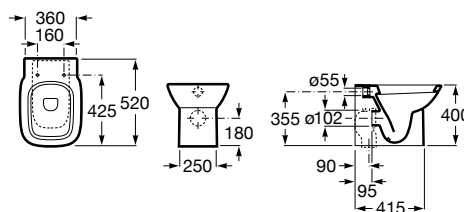

Sanita de tanque alto BTW

Profundidade 520 mm

Sanita de tanque alto, tanque ou fluxômetro de encastrar, saída dual e jogo de fixação.

Ref. A347996000
Branco
92,20 €

Assento e tampo de queda amortecida

Ref. A8019D2004
Branco
80,30 €
Peças por palete: 150
Peças por embalagem: 5

Assento e tampo com dobradiças de aço inox

Ref. A8019D0004
Branco
42,80 €
Peças por palete: 150
Peças por embalagem: 5