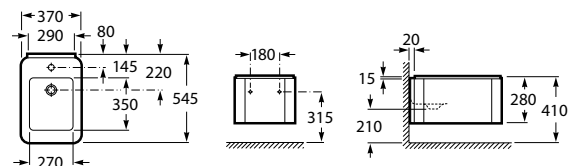

Bidé suspenso