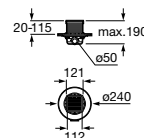

In-Drain Shower SQ

Elementos de instalação em obra para zonas de duche.
Conjunto de esgoto e manta GeoTêxtil.

Medidas		Peças por palete
113 x 113 mm	Ref. A276092000	208,00 € 48