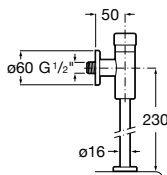

Fluxómetros / Para urinóis

Fluxómetro Aqualine Confort