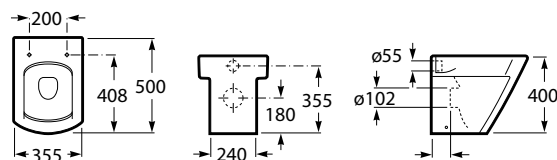

Sanita de tanque alto BTW

Profundidade 500 mm

Sanita de tanque alto, tanque ou fluxômetro de encastrar, saída dual com jogo de fixação
Ref. A347627000⁽¹⁾
Branco
208,00 €
Peças por palete: 16

Assento e tampo lacados de queda amortecida

Ref. A801622004
Branco
105,00 €

Peças por palete: 150
Peças por embalagem: 5

Assento e tampo lacados com dobradiças de aço inox

Ref. A801620004
Branco
60,20 €

Peças por palete: 150
Peças por embalagem: 5

(1) Encostada à parede