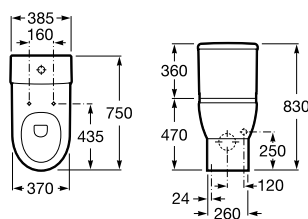

Meridian

Lavatório

Lavatório com jogo de fixação

700 x 570 mm
Ref. A32724H000
Branco
154,00 €

Peças por palete: 12

Conjunto de descarga com
sifão incorporado e avisador
de nível

Ref. A506403207
81,70 €

Sanita

Profundidade 750 mm

Sanita de saída dual
com jogo de fixação
Ref. A34224H000
Branco
188,00 €

Peças por palete: 6

Tanque com tampa
e mecanismo de
descarga dupla 4,5/3 L
Ref. A34124H000
Branco
170,00 €

Peças por palete: 24

Assento e tampo com
dobradiças de aço inox
Ref. A801230004
Branco
49,40 €

Peças por palete: 100
Peças por embalagem: 5

Aro com dobradiças
de aço inox
Ref. A80123D004
Branco
39,50 €

Peças por palete: 100
Peças por embalagem: 5

Sanita de tanque baixo altura confort

Profundidade 610 mm

Sanita de saída dual com curva de
esgoto, jogo de fixação e altura 440mm
Ref. A34224C00U
Branco
173,00 €

Peças por palete: 6

Tanque com tampa e mecanismo
de descarga dupla 4,5/3 Litros
Ref. A34124200L
Branco
170,00 €

Peças por palete: 24

Assento e tampo lacados,
de queda amortecida
Ref. A8012AC004
Branco
102,00 €

Peças por palete: 100

Assento e tampo lacados,
com dobradiças de aço inox
Ref. A8012AB004
Branco
57,00 €

Peças por palete: 100