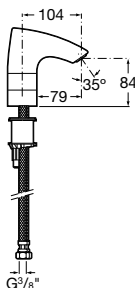

M3-E / Eletrônica

Misturadora eletrônica para lavatório

Misturadora eletrônica para lavatório com ligações de alimentação flexíveis

Alimentação por 4 pilhas alcalinas 1,5 V LRG (AA)

Ref. A5A5302C00

Cromado

427,00 €

Peças por palete: 48

Peças por embalagem: 6

Alimentação por ligação à rede (230V)¹

Ref. A5A5502C00

Cromado

452,00 €

Peças por palete: 72

Peças por embalagem: 6