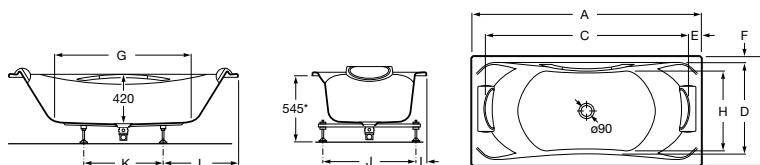

BeCool dois lugares

*Altura da montagem com painel.

A	B	C	D	E	F	G	H	I	J	K	L	Litr.¹
1900	1100	1685	980	107,5	60	1230	830	85	930	700	600	335
1800	900	1585	800	107,5	50	1130	650	85	730	620	590	255

¹ Litros até à válvula de segurança.