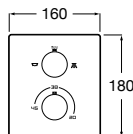

Misturadora termostática de encastrar para banho-duche