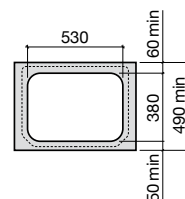

Lavatório

600 x 450 mm
Ref. A3270A5000
Branco
245,00 €
Peças por palete: 15

I	Sifão
530	Totem / minimal
570	Garrafa