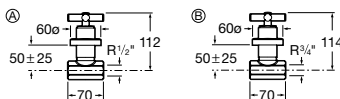

Cromado

99,70 €

Ref. **A5A1843C00** Ⓑ Índice Vermelho (quente)

Cromado

99,70 €

Torneira de passagem reta

Torneira de passagem reta para roscar de 3/4"

Ref. **A5A1643C00** Ⓐ Índice Azul (frio)