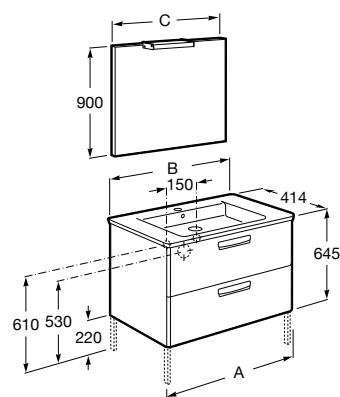

A	B	C
977	1000	1000
777	800	800
577	600	600

1000 mm
Ref. A851060XXX
775,00 €

800 mm
Ref. A851059XXX
688,00 €

600 mm
Ref. A851058XXX
578,00 €

Opcional:
Conjunto de 2 pés
Ref. A816809339
58,30 €