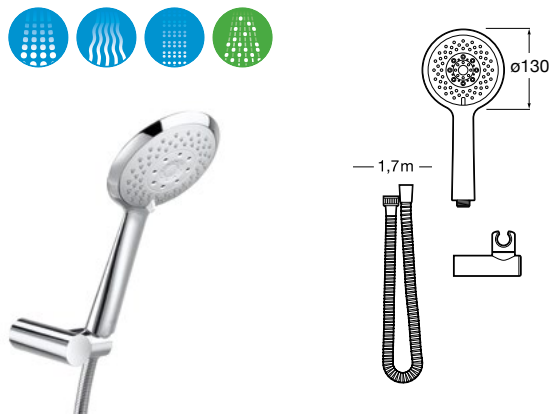

Sensum 130 / Conjuntos de duche

Conjunto Sensum Round 130/4

Conjunto de duche Sensum Round 130/4 composto por: chuveiro de mão, suporte de parede articulado e flexível de 1,70 m
Ref. A5B1307C00
Cromado
58,40 €