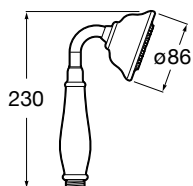

Chuveiro de mão

Chuveiro de mão
Ref. A5B114BC00
Cromado
38,00 €