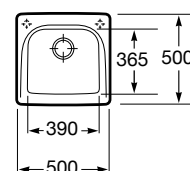

Beverly

Beverly 85

Lava-louça de 2 cubas com 1 orifício para misturadora praticado e outro insinuado, válvulas 3 1/2" e esgoto

Ref. A366057000
245,00 €
Peças por palete: 12

Medida externa: 860 x 500
Medida da cuba: 365 x 390
Profundidade da cuba: 180

Beverly 85-E

Lava-louça de 1 cuba reversível, 1 escorredor com 2 orifícios para misturadora insinuados, válvula 3 1/2" e esgoto

Ref. A366067000
231,00 €
Peças por palete: 12

Medida externa: 860 x 500
Medida da cuba: 370 x 390
Profundidade da cuba: 180

Beverly 50

Lava-louça de 1 cuba reversível com 2 orifícios para misturadora insinuados, válvula 3 1/2" e esgoto

Ref. A366087000
184,00 €
Peças por palete: 12

Medida externa: 500 x 500
Medida da cuba: 365 x 390
Profundidade da cuba: 180

Peças complementares Beverly

Tábua de madeira
Ref. A863140000
126,00 €

360 x 330 x 145 mm
Cesto escorredor
Ref. A865130001
52,80 €