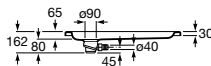

A	B	R
900	900	504
800	800	504
750	750	373