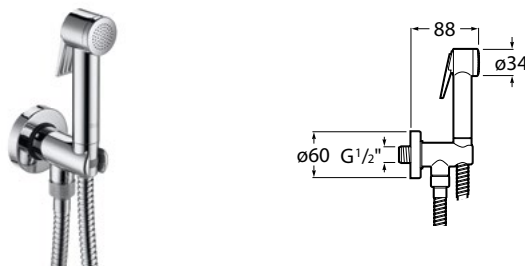

Cromado
89,10 €

Cano de parede Square

Cano de parede para banheira.

Ref. A525308900

Cromado
90,00 €

Conjuntos de duche para sanita ou bidé

Be Fresh, Kit de duche, 1 saída

Kit de duche Be Fresh com 1 saída, chuveiro de mão, suporte de saída de água com auto-stop e flexível metálico