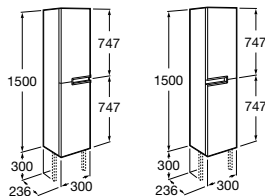

Acessórios complementares

Módulos coluna

1500 mm
Módulo coluna reversível
2 portas
Ref. A856660XXX
255,00 €

Espelho

Não inclui iluminação

1200 x 700 mm
Ref. A812336406
107,00 €

1000 x 700 mm
Ref. A812335406
90,70 €

900 x 700 mm
Ref. A812334406
84,00 €

800 x 700 mm
Ref. A812333406
78,20 €

700 x 700 mm
Ref. A812332406
72,30 €

600 x 700 mm
Ref. A812331406
66,70 €

A
1200
1000
900
800
700
600