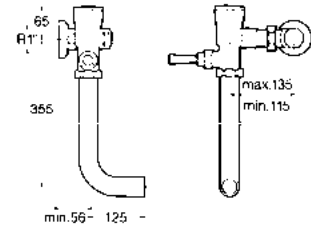

Válvula antirretorno para fluxómetro.
Ref. A525936100
95,00 €

Fluxómetro Aqualine Plus

Fluxómetro exterior de 3/4", de descarga dupla 6/3 litros.
Ref. A5A9577C00
Cromado
159,00 €

Tubo para descarga de sanita não incluído.

Fluxómetro Aqualine Basic

Fluxómetro exterior de 3/4"
Ref. A5A9477C00
Cromado
63,90 €

Tubo para descarga de sanita não incluído.

Tubo de descarga curvo para sanita

Opcional
Tubo curvo de descarga para sanita.
Ref. A505521600
Cromado
27,50 €