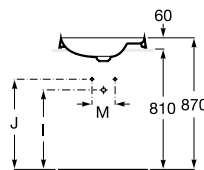

460 x 470 x 380 mm
 Ref. A3270B1000
 Branco
 917,00 €

	K	L	M
Totem	530	610	80
Minimal	530	610	
Garrafa	610	550	

Lavatórios Beyond / Misturadora Insignia, acessórios Tempo

Lavatório sobre a bancada

Lavatório totem com válvula de descarga universal e tampa cerâmica de 72 ø mm