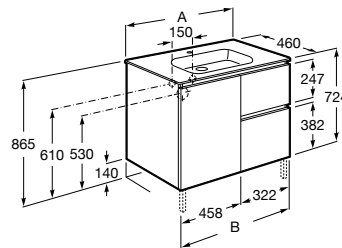

600 mm

Apliche LED Delight de 150 mm

Ref. A851033XXX

600,00 €

Unik Anima

A solução Unik incorpora móvel e lavatório. Acabamento do lavatório disponível em branco.

A	B
1000	985
800	785
600	585

Lavatório, 1 porta, 2 gavetas