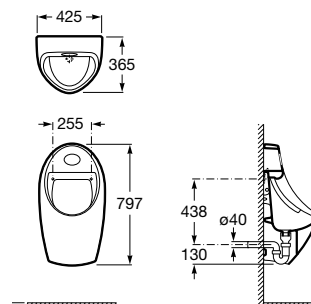

Euret

Urinol eletrônico de alimentação com 4 pilhas alcalinas 1,5 V LRG (AA)

Ref. A35945E000
388,00 €

Peças por palete: 12

Urinol eletrônico de alimentação com ligação à rede elétrica 230 V

Ref. A35945M000
484,00 €

Peças por palete: 12

Urinol de alimentação posterior

Ref. A35945F000
197,00 €

Peças por palete: 12