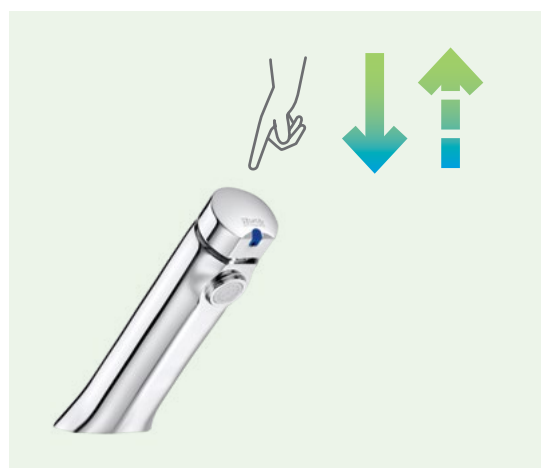

Poupança de água

A Roca, sempre comprometida com o meio ambiente, criou as torneiras Instant e Avant com limitador de caudal, mantendo o conforto durante o uso. Além disso, na gama Avant, o tempo de saída da água está pré-definido, garantindo a água necessária para cada utilização.

Versatilidade de uso

As características diferentes entre as três coleções fazem com que cada uma delas seja idónea para diferentes espaços: zonas comuns de hotéis, escritórios, hospitais, colégios, ginásios, parques de campismo, centros comerciais, bares e restaurantes.

Robustez

Instant, Sprint e Avant foram especialmente desenhadas para espaços públicos com grande afluência de utilizadores, garantindo durabilidade e resistência. Instant e Avant incorporam prelatores ocultos para evitar atos de vandalismo ou robos.

Fácil instalação

A instalação da torneira temporizada Roca é igual à de uma torneira monocomando normal. Além disso, a caixa de alimentação pode ser colocada com recurso a um autocolante incluído na caixa, ou aparafusada à parede.

Fiabilidade

As torneiras temporizadas Roca estão certificadas de acordo com as normas de processo e fabrico ISO 9001:2008 e ISO 14001:2004.

	Instant Care	Instant	Sprint	Avant
Lavatório água fria	•	•	•	•
Lavatório misturadora	•	•	•	•
Urinol		•	•	•
Duche		•	•	•