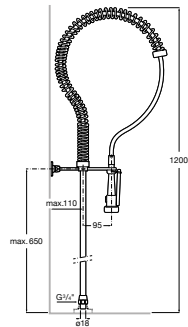

Torneira Industrial para lava-louça

Novidade

Torneira Industrial para lava-louça cano espiral industrial de 1200 mm de 1 saídas.

Ref. A5A8564C00*
339,00 €

Torneira Industrial para lava-louça cano espiral industrial de 1200 mm de 2 saídas.

Ref. A5A8664C00*
431,00 €

*Consultar Disponibilidade

Adaptador para torneira Industrial para lava-louça

Novidade

Adaptador para torneira para lava-louça

Ref. A5A8764C00*
133,00 €

*Consultar Disponibilidade