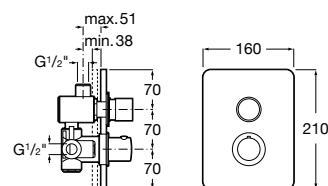

Misturadora temporizada termostática de encastrar para banho ou duche

Misturadora temporizada termostática de encastrar para banho ou duche.

Ref. A5A0679C00

Cromado

506,00 €