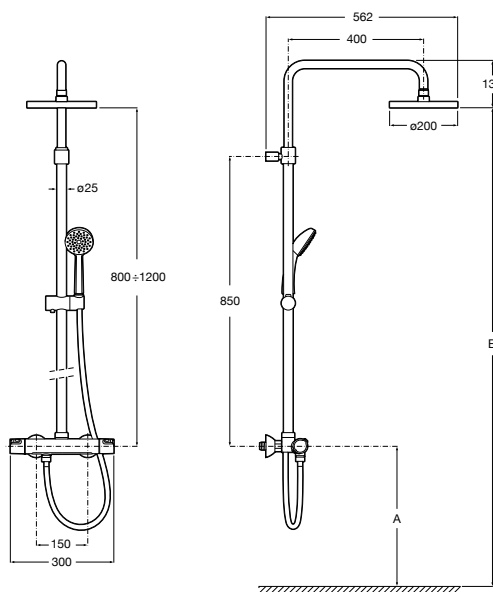

A	900	1000	1100	1200
B	1700-2100	1800-2200	1900-2300	2000-2400