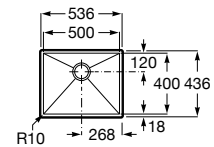

Lava-louça de uma cuba

com válvula 3 1/2"
Ref. A870J10500
405,00 €

Medida externa: 536 x 436
Medida cuba: 500 x 400
Profundidade cuba: 200
Medida móvel para lava-louça: 60 cm
Raio: 0