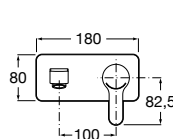

Misturadora de parede para lavatório

Misturadora de parede para lavatório.

Ref. **A5A3L09C00**

Cromado

152,00 €