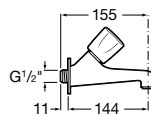

50,60 €

Torneira de parede

Torneira de parede
Ref. A5A7830C00 Índice Azul

Cromado

30,80 €

Peças por palete: 648

Peças por embalagem: 12

Torneira de parede