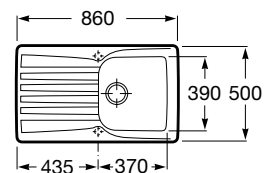

Beverly

Beverly 85

Lava-louça de 2 cubas com 1 orifício para misturadora praticado e outro insinuado, válvulas 3 1/2" e esgoto

Ref. A366057000
245,00 €
Peças por palete: 12

Medida externa: 860 x 500
Medida da cuba: 365 x 390
Profundidade da cuba: 180

Beverly 85-E

Lava-louça de 1 cuba reversível, 1 escorredor com 2 orifícios para misturadora insinuados, válvula 3 1/2" e esgoto

Ref. A366067000
231,00 €
Peças por palete: 12

Medida externa: 860 x 500
Medida da cuba: 370 x 390
Profundidade da cuba: 180

Beverly 50

Lava-louça de 1 cuba reversível com 2 orifícios para misturadora insinuados, válvula 3 1/2" e esgoto

Ref. A366087000
184,00 €
Peças por palete: 12

Medida externa: 500 x 500
Medida da cuba: 365 x 390
Profundidade da cuba: 180

Peças complementares Beverly

Tábua de madeira
Ref. A863140000
126,00 €

360 x 330 x 145 mm
Cesto escorredor
Ref. A865130001
52,80 €