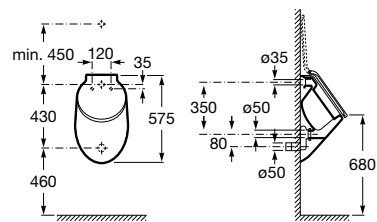

Urinol de alimentação superior. Sem tampo
Ref. A353149000
184,00 €
Peças por palete: 12