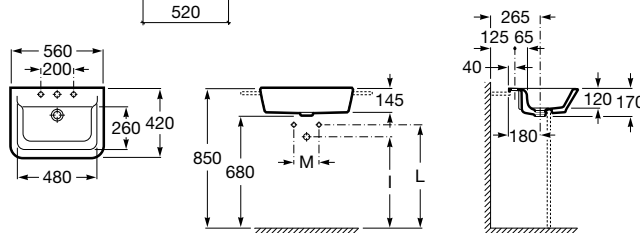

Lavatório de semi-encastar

Aplicação	I (sifão)	L	M
Mural	530	610	150
Semicoluna	570	640	80
Coluna			150/80

Lavatório com jogo de fixação

560 x 400 x 145 mm
Ref. A32747S000
Branco
79,40 €
Peças por palete: 16

Lavatório angular

Aplicação	I (sifão)
Mural	530
Semicoluna	570
Coluna	

Lavatório com jogo de fixação

480 x 480 x 140 mm
Ref. A32747R000
Branco
73,00 €
Peças por palete: 16