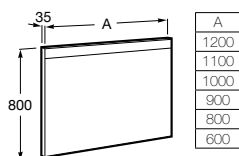

Espelho Prisma Basic

Espelho com iluminação LED integrada

Coleção | pág. 260