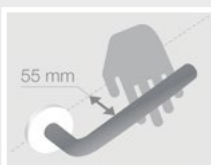

DISTÂNCIA DE SEGURANÇA
A distância entre o interior da barra e a parede (55mm) e o diâmetro da barra (32mm), oferecem máxima segurança.