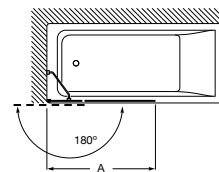

Medidas em mm.

Os preços indicados são unitários e não incluem IVA. A presente tabela anula as anteriores.

Perfil:
Prata brilho.

Acabamento do vidro:
Transparente, Mate e Fumato.

Serigrafia no vidro:
Cuarzo, Jade e Jaspe.

* **M** Maxiclean (opcional)