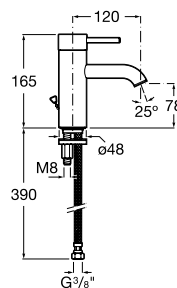

Misturadora para lavatório, fixador de corrente e ligações de alimentação flexíveis. Abertura em água fria.

Ref. A5A3111C00

Cromado
122,00 €