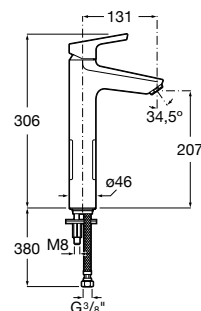

Misturadora de cano alto para lavatório

Misturadora de cano alto para lavatório com válvula de descarga automática e ligações de alimentação flexíveis. Abertura em água fria.

Ref. A5A373BC00*
Cromado
208,00 €