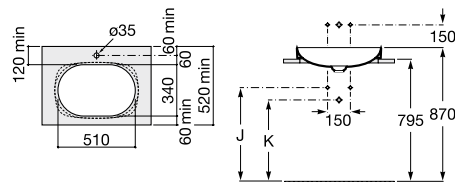

370 x 370 mm
Ref. A32750R000
Branco
217,00 €

550 x 370 mm
Ref. A327504000
Branco
242,00 €

	K	J
Totem		
Minimal	530	610
Garrafa	570	640

Lavatório Round de semi-encastar

Lavatório com válvula de descarga universal e tampa cerâmica de 72 ø mm