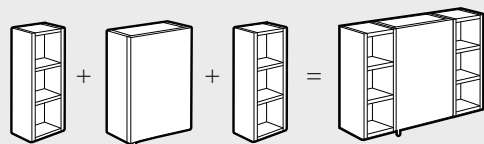

Armário-espelho Luna

500 x 600 x 150 mm
Armário-espelho
Ref. A856840XXX
175,00 €

Armário Luna

200 x 600 x 129 mm
Armário coluna
Ref. A856842XXX
101,00 €

Os armários-espelho Luna permitem combinar-se entre si para satisfazer qualquer necessidade.

Por exemplo:

Acabamento dos móveis