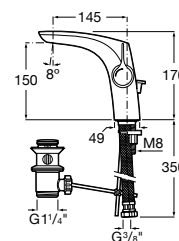

Misturadora para lavatório com válvula de descarga automática e ligações de alimentação flexíveis. Abertura em água fria.

Ref. A5A333AC00

Cromado
303,00 €