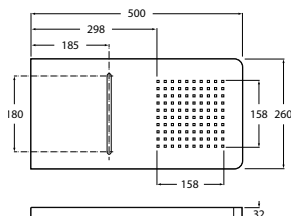

Puzzle / Chuveiros de duche e misturadoras termostáticas

Coleção | pág. 534

Chuveiro de parede com cascata

Chuveiro de parede com cascata (2 vias)
Ref. A5A9978C00
Aço inox
619,00 €