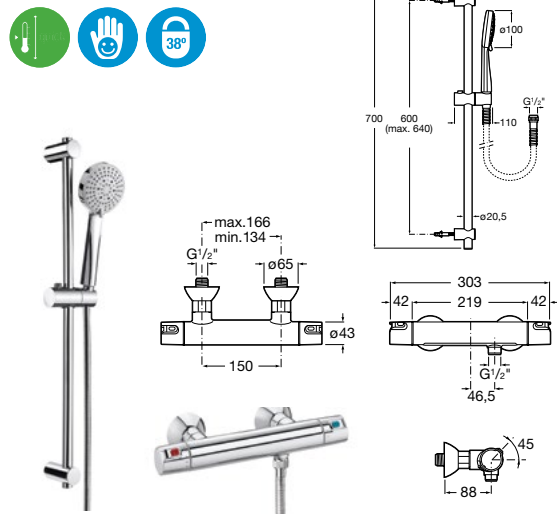

Pack T-500

Pack T-500
Pack T-500 é composto por misturadora termostática T-500 e kit de duche Stella 100/3
Ref. A5D0418C00
216,00 €