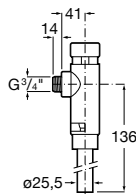

Fluxómetro Aqualine Plus

Fluxómetro exterior de 3/4", de descarga dupla 6/3 litros.
Ref. A5A9577C00
Cromado
159,00 €
Tubo para descarga de sanita não incluído.