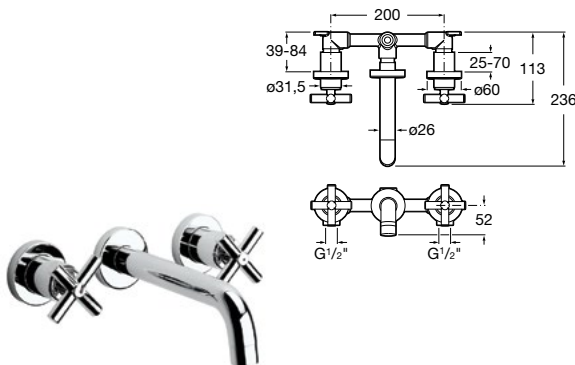

Torneira de encastrar para lavatório

Torneira de encastrar para lavatório com cano de 190 mm

Ref. A5A4743C00

Cromado
272,00 €

Peças por palete: 72
Peças por embalagem: 6