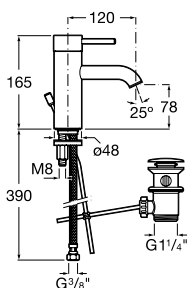

Lanta / Cartucho cerâmico

Misturadora para lavatório

Misturadora para lavatório com válvula de descarga automática e ligações de alimentação flexíveis. Abertura em água fria.

Ref. A5A3011C00

Cromado
139,00 €