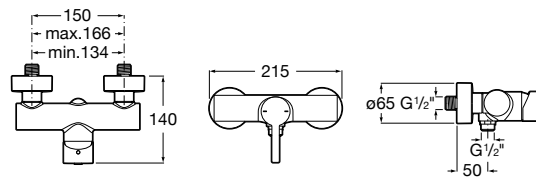

Misturadora exterior para duche