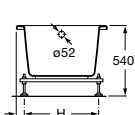

*Altura da montagem com painel.