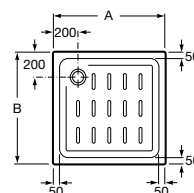

Easy STA quadrada

A	B
900	900
800	800
750	750

Base de duche acrílica quadrada.
Com válvula de esgoto.

Medidas	Ref.	Branco	Peças por palete
900 x 900 x 65 mm	Ref. A276081000	203,00 €	8
800 x 800 x 65 mm	Ref. A276080000	195,00 €	8
750 x 750 x 65 mm	Ref. A276079000	184,00 €	8