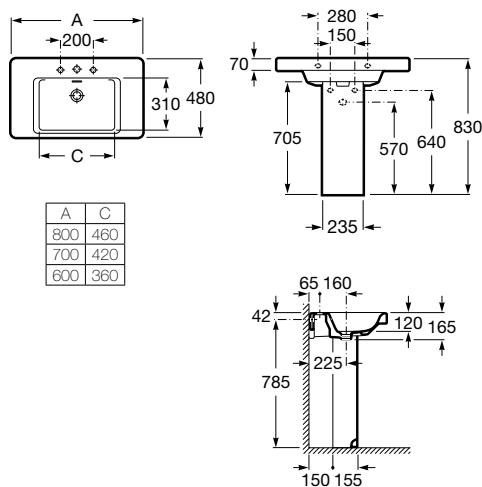

Khroma

Lavatório para coluna ou semicoluna

Lavatórios com jogo de fixação

800 x 480 mm
Ref. A327650000
Branco
302,00 €
Peças por palete: 6

700 x 480 mm
Ref. A327651000
Branco
272,00 €
Peças por palete: 6

600 x 480 mm
Ref. A327652000
Branco
256,00 €
Peças por palete: 6

Coluna
Ref. A337650000
Branco
197,00 €
Peças por palete: 24

Semicoluna
Ref. A337652000
Branco
158,00 €
Peças por palete: 20

Lavatório sobre a bancada

750 x 400 mm
Lavatório
Ref. A327655000
Branco
267,00 €
Peças por palete: 6