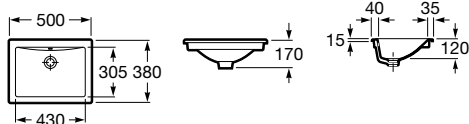

Diverta

Lavatório com jogo de fixação

500 x 380 mm
Ref. A327114000
Branco
140,00 €
Peças por palete: 20