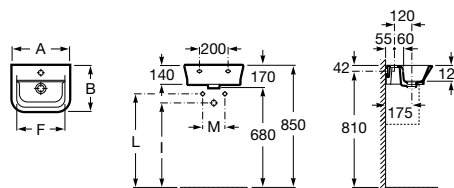

Lava-mãos

Aplicação	I (sifão)	L	M
Mural	530	610	150
Semicoluna	570	640	80
Coluna			150/80

Lava-mãos com jogo de fixação

450 x 420 x 140 mm
Ref. A327477000
Branco
50,30 €
Peças por palete: 16

Semicoluna para
lava-mãos
Ref. A337472000
Branco
37,50 €
Peças por palete: 30

400 x 320 x 140 mm
Ref. A327478000
Branco
45,50 €
Peças por palete: 24

350 x 320 x 140 mm
Ref. A327479000
Branco
40,00 €
Peças por palete: 24

A	B	F
450	420	380
400	320	335
350	320	285