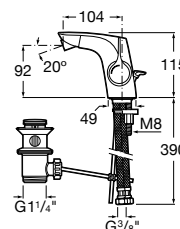

Misturadora para bidé, corpo liso e ligações de alimentação flexíveis.

Ref. A5A603AC00

Cromado
328,00 €

* Consultar disponibilidade

Medidas em mm Os preços indicados são unitários e não incluem IVA. A presente tabela anula as anteriores.