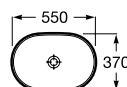

K	J
Totem		
Minimal	530	610
Garrafa	570	640