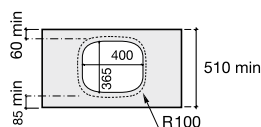

K (sião)
530 Totem / Minimal
610 Garrafa