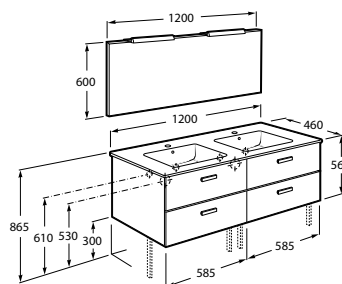

Lavatório duplo, espelho,
2 apliques e 4 gavetas

1200 mm
Ref. A855855XXX
802,00 €