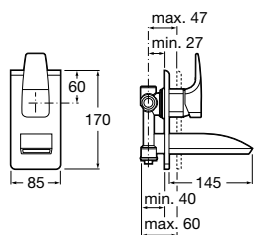

Misturadora de encastrar para lavatório

Misturadora de encastrar para lavatório com limitador de caudal a 8 L/min

Ref. A5A4750C00

Cromado

330,00 €

Peças por palete: 120
Peças por embalagem: 6

Torneira bicomando de encastrar para lavatório