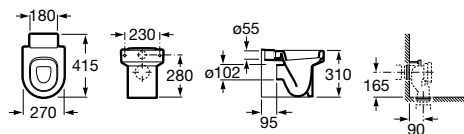

Sanitas infantis

Happening Baby

Profundidade 415 mm
Altura 310

Sanita infantil para tanque alto, tanque de encastrar ou fluxómetro, saída dual, jogo de fixação e união de ligação
Ref. A347115000⁽¹⁾

Branco
170,00 €

Peças por palete: 12

(1) Encostada à parede

Assento de elastómero com dobradiças de poliamida

Ref. A801116004

Branco

49,40 €

Ref. A801116714

Amarelo

49,40 €