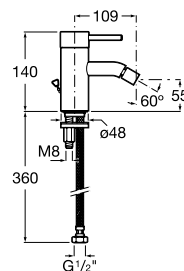

Misturadora para bidé com prelator orientável, fixador de corrente e ligações de alimentação flexíveis.
Ref. A5A6111C00
Cromado
129,00 €