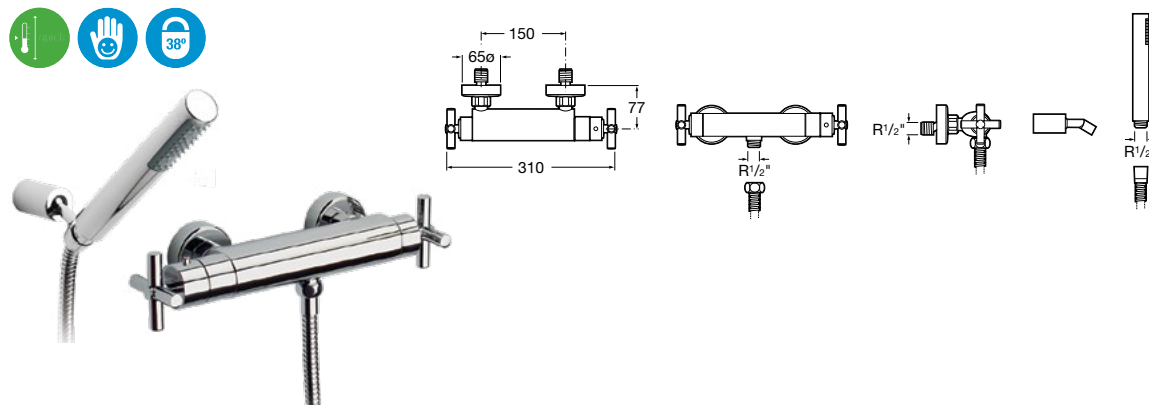

Misturadora termostática exterior para duche

Misturadora termostática exterior para duche com chuveiro de mão, flexível de 1,50 m e suporte articulado

Ref. A5A1343C00

Cromado

355,00 €

Peças por palete: 96

Peças por embalagem: 6