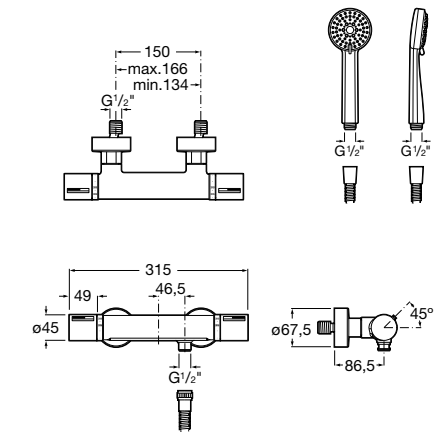

Misturadora termostática genérica

T-1000 Round

Misturadora termostática exterior para banho-duche

Misturadora termostática exterior para banho-duche com conjunto Stella 100/3.

Ref. A5A1109C00

Cromado

327,00 €

Peças por paleta: 72

Peças por embalagem: 6

Misturadora termostática exterior para duche

Misturadora termostática exterior para duche com conjunto Stella 100/3.

Ref. A5A1309C00

Cromado

250,00 €

Peças por paleta: 72

Peças por embalagem: 6

Misturadora termostática de encastrar para banho-duche

Misturadora de encastrar 1/2" para banho-duche. A completar com a Roca Box ref. A525869403

Ref. A5A0C09C00

Cromado

277,00 €

Peças por paleta: 102

Peças por embalagem: 6

Misturadora termostática de encastrar para banho ou duche

Misturadora de encastrar para banho ou duche. A completar com a Roca Box ref. A525869403

Ref. A5A2C09C00

Cromado

261,00 €

Peças por paleta: 102

Peças por embalagem: 6

RocaBox

RocaBox Universal.

Ref. A525869403

111,00 €