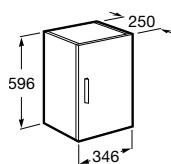

Acessórios complementares

Módulos coluna

596 mm
Módulo coluna reversível
1 porta
Ref. A856838XXX
197,00 €