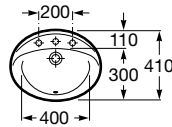

Rodeo

520 x 410 mm
Ref. A327866000
Branco
65,00 €
Peças por palete: 20