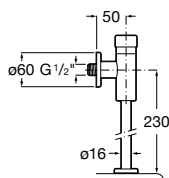

Fluxómetros / Para urinóis

Fluxómetro Aqualine Confort