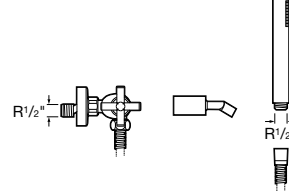

Torneira termostática exterior para duche

Torneira termostática exterior para duche com chuveiro de mão, flexível de 1,50 m e suporte articulado

Ref. A5A1343C00

Cromado

355,00 €

Peças por palete: 96

Peças por embalagem: 6