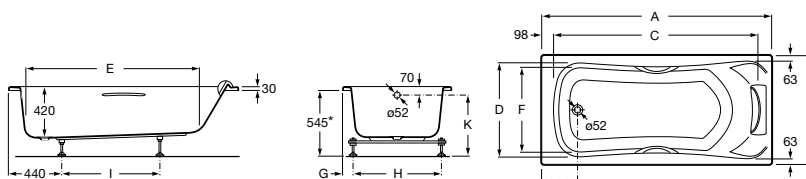

BeCool

*Altura da montagem com painel.

A	B	C	D	E	F	G	H	I	Litr.¹
1900	900	1695	774	1435	695	85	730	810	300
1800	800	1595	674	1335	590	80	640	810	240
1700	800	1495	674	1235	590	80	640	700	255
1700	700	1495	574	1235	485	70	560	700	200

¹ Litros até à válvula de segurança.