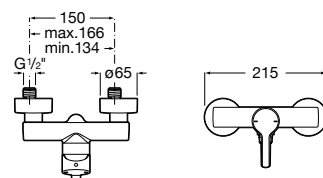

Misturadora exterior para duche

Misturadora exterior para duche.
Não inclui acessórios.

Ref. A5A213BC00*

Cromado

116,00 €