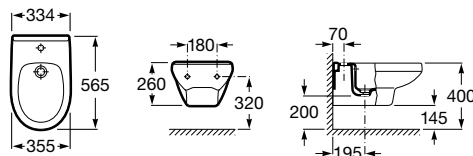

Bidé suspenso

Profundidade 565 mm

Bidé sem tampa

Ref. A35530500S

Branco

85,60 €

Peças por palete: 16

Sistema de instalação pág. 414