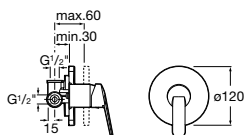

Misturadora de encastrar para banho ou duche

Misturadora de encastrar 1/2" para banho ou duche

Ref. A5A2225C00

Cromado

75,00 €

Peças por palete: 120

Peças por embalagem: 6