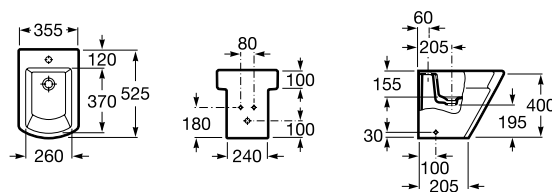

Peças por palete: 150
 Peças por embalagem: 5

(1) Encostada à parede

Bidé BTW

Profundidade 525 mm

Bidé com sifão curvo com jogo de fixação
Ref. A357624000⁽¹⁾
 Branco
173,00 €

Peças por palete: 12

Tampo lacado com dobradiças metálicas