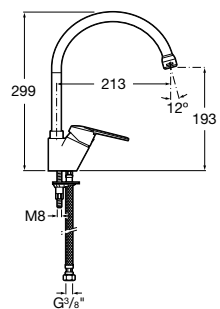

Misturadora para lava-louça com cano alto, e ligações de alimentação flexíveis

Ref. A5A8E25C00*

Cromado

67,00 €

* Consultar disponibilidade

Novidade