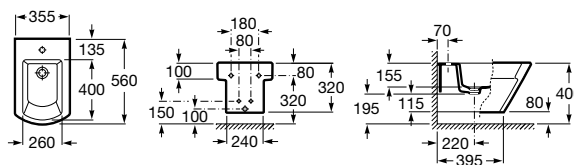

Profundidade 560 mm

Bidé suspenso
355 x 560
Ref. A35762K000
Branco
158,00 €
Peças por palete: 12

Tampo lacado com dobradiças metálicas
Ref. A80662B004
Branco
62,30 €
Peças por palete: 175
Peças por embalagem: 5