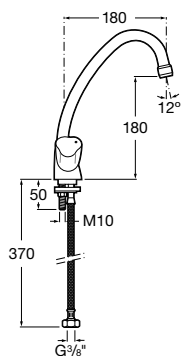

Torneira para lava-louça e lava-roupa

Torneira para lava-louça e lava-roupa com cano giratório e ligações de alimentação flexíveis

Ref. A5A8430C00

Cromado
66,30 €

Peças por palete: 198
Peças por embalagem: 6

Torneira para lava-louça e lava-roupa com cano giratório e ligações de alimentação flexíveis

Ref. A5A7630C00

Cromado
79,20 €