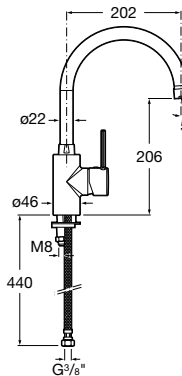

Misturadora de encastrar para banho-duche

Misturadora de encastrar 1/2" para banho-duche com inversor automático. Conjunto completo

Ref. A5A0660C00

Cromado

135,00 €

Peças por palete: 180

Peças por embalagem: 6

Misturadora de encastrar para banho ou duche

Misturadora de encastrar 1/2" para banho ou duche.

Conjunto completo

Ref. A5A2260C00

Cromado

112,00 €

Peças por palete: 138

Peças por embalagem: 6

Misturadora com cano giratório para lava-louça

Misturadora para lava-louça com cano giratório e ligações de alimentação flexíveis

Ref. A5A8460C00

Cromado

133,00 €

Peças por palete: 84

Peças por embalagem: 6

Misturadora extensível para lava-louça

Misturadora para lava-louça com cano giratório com dupla função, prelator extensível e ligações de alimentação flexíveis

Ref. A5A8160C00

Cromado

186,00 €

Peças por palete: 60

Peças por embalagem: 6