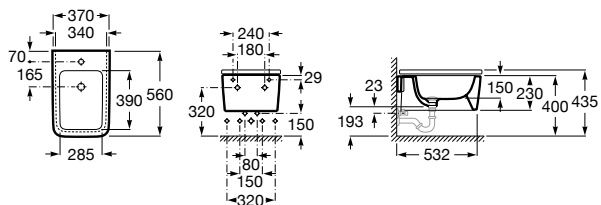

Branco

132,00 €

Peças por palete: 200

Peças por embalagem: 5

Bidé suspenso Square

Profundidade 560 mm

Bidé com jogo de fixação

Ref. A357535000