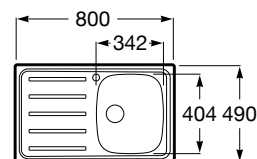

J / Para encastrar em bancadas de 600

J-120 EI / J-120 ED

Lava-louça de bancada de 2 cubas, 1 escorredor com orifício para misturadora monobloco e válvulas

J-120 EI
2 cubas direita
Ref. A870F71201
231,00 €
Peças por palete: 8

J-120 ED
2 cubas esquerda
Ref. A870F61201
231,00 €
Peças por palete: 8

Medida externa: 1200 x 490
Medida da cuba: 722 x 404
Profundidade da cuba: 155
Raio: 85

J-90 EI / J-90 ED

Lava-louça de bancada de 1 cuba, 1 escorredor com orifício para misturadora monobloco e válvula

J-90 EI
1 cuba direita
Ref. A870F40901
151,00 €
Peças por palete: 8

J-90 ED
1 cuba esquerda
Ref. A870F30901
151,00 €
Peças por palete: 8

Medida externa: 900 x 490
Medida da cuba: 384 x 404
Profundidade da cuba: 155
Raio: 85

J / Para encastrar em bancadas de 500

J-80 EI / J-80 ED

Lava-louça de bancada de 1 cuba, 1 escorredor, com orifício para misturadora monobloco e válvula

J-80 EI
1 cuba direita
Ref. A870F40801
133,00 €
Peças por palete: 12

J-80 ED
1 cuba esquerda
Ref. A870F30801
133,00 €
Peças por palete: 10

Medida externa: 800 x 490
Medida da cuba: 342 x 404
Profundidade da cuba: 155
Raio: 85

J-80C

Lava-louça de bancada compacto de duas cubas com orifício para misturadora monobloco e válvula

Ref. A870220801
147,00 €

Medida externa: 800 x 435
Medida cuba: 340 x 365
Profundidade cuba: 155
Medida do móvel para lava-louça: 80 cm
Raio: 85