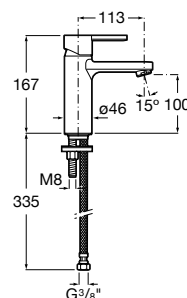

Misturadora para lavatório

Misturadora para lavatório, corpo liso e ligações de alimentação flexíveis. Inclui válvula click-clack. Abertura em água fria

Ref. A5A3296C00

Cromado
137,00 €