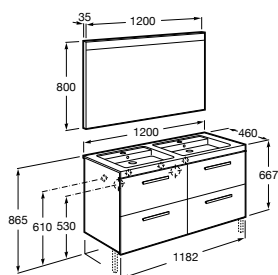

Pack Prisma

A solução Pack incorpora móvel, lavatório e espelho LED Prisma Basic. Acabamento do lavatório disponível em branco.

Lavatório duplo, espelho e 4 gavetas

1200 mm
Ref. A855941XXX
1.703,00 €