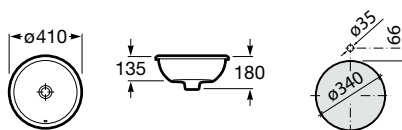

Foro

Lavatório com jogo de fixação e com 2 faces vidradas

$\varnothing 410$ mm
Ref. A327884000⁽¹⁾
Branco
93,90 €
Peças por palete: 12

(1) Orifício para encastrar 342 mm