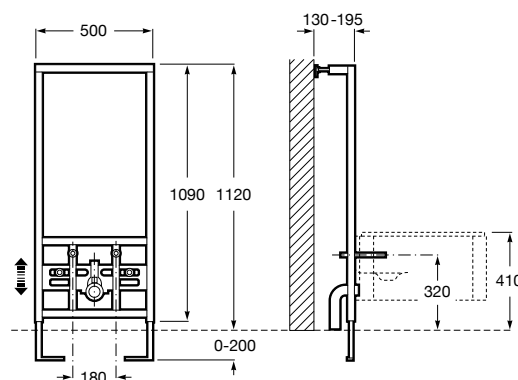

Basic Bidé

Instalação de bidés suspensos
em paredes de alvenaria.
Com acessórios de instalação
Ref. A890091100
95,60 €
Peças por palete: 50