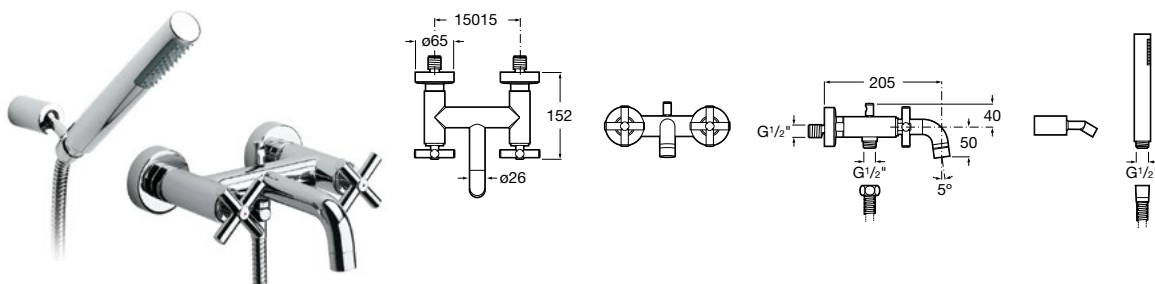

Ref. A5A6043C00

Cromado
306,00 €

Peças por palete: 36
Peças por embalagem: 6

Torneira exterior para banho-duche

Torneira exterior para banho-duche com inversor automático com retenção, chuveiro de mão, flexível de 1,75 m, terminal cônico e suporte articulado