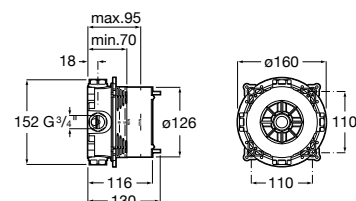

Roca Box Universal
Ref. A525869403
111,00 €

Misturadora de lavatório / Lanta / Lavatório Round / Inspira

Misturadora monocomando / Naia

Naia

Carácter e sofisticação unem-se nesta coleção de torneiras de design minimalista, nascida de uma perfeita combinação de formas geométricas cilíndricas e quadradas.