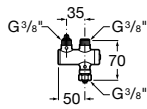

Termostática Micro-T

Termostática Micro-T
Ref. A5A0279C00
Cromado
103,00 €