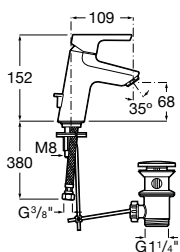

Novidade

Malva / Cartucho cerâmico

Misturadora para lavatório

Misturadora para lavatório com válvula de descarga automática e ligações de alimentação flexíveis. Abertura em água fria.

Ref. A5A303BC00*
Cromado
112,00 €