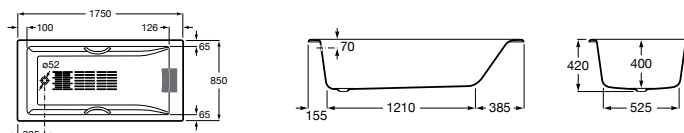

Classic

Savana

Eagle

Belice

Novidade

Banheira de ferro fundido, com apoio de cabeça, pegas e antiderrapante.

Medidas	Ref.	Com fundo antiderrapante	Branco
1750 x 850 mm	Ref. A233550000*		834,00 €

* Consultar disponibilidade