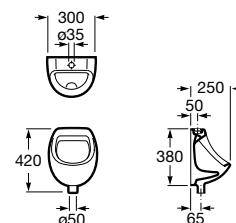

Pack Mini

Pack Mini
Pack Mini é composto por urinol Mini, torneira Instant, tubo de ligação, sifão e conjunto de fixação
Ref. A35T145000
123,00 €

Separadores**Wing**

730 x 400 mm
Separador urinol Wing com jogo de fixação
Ref. A387090000
135,00 €
Peças por palete: 16