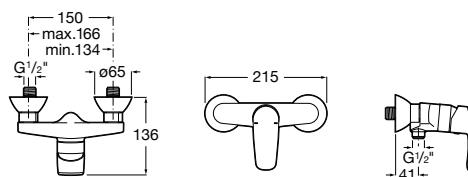

Misturadora exterior para duche

Misturadora exterior para duche.

Não inclui acessórios.

Ref. A5A2198C00

Cromado

93,90 €

Peças por palete: 312

Peças por embalagem: 6