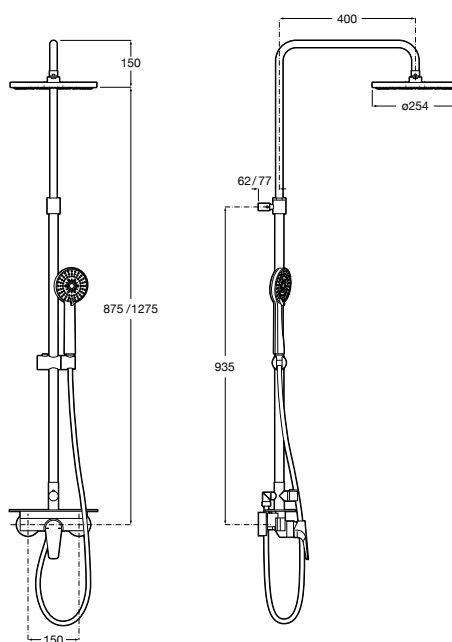

Even-M / Coluna de duche monocomando

Novidade

Even-M Square. Coluna de duche Square exterior monomando com prateleira

Coluna para duche, misturadora monocomando, com prateleira, chuveiro de mão, flêxivel de 2m e suporte para chuveiro orientável e regulável em altura

Ref. A5A9B90C00*

Cromado
475,00 €

* Consultar disponibilidade

Even-M Round. Coluna de duche exterior monomando com prateleira

Coluna para duche, misturadora monocomando, com prateleira, chuveiro de mão, flêxivel de 2m e suporte para chuveiro orientável e regulável em altura

Ref. A5A9790C00

Cromado
467,00 €