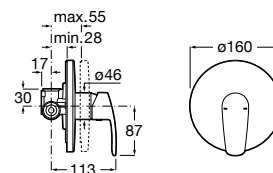

Misturadora de encastrar para banho ou duche

Misturadora de encastrar para banho ou duche com inversor automático.

Ref. A5A2298C00

Cromado

103,00 €