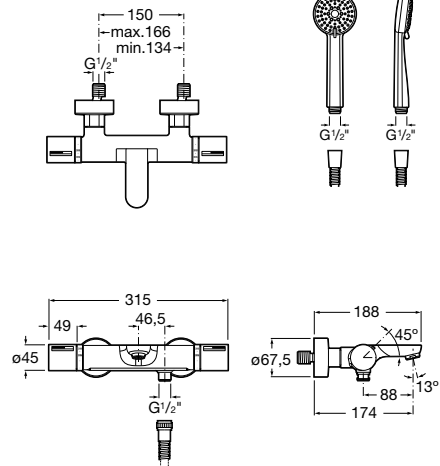

Misturadora termostática genérica

T-1000 Round

Misturadora termostática exterior para banho-duche

Misturadora termostática exterior para banho-duche com conjunto Stella 100/3.

Ref. A5A1109C00

Cromado

327,00 €

Peças por paleta: 72

Peças por embalagem: 6

Misturadora termostática exterior para duche

Misturadora termostática exterior para duche com conjunto Stella 100/3.

Ref. A5A1309C00

Cromado

250,00 €

Peças por paleta: 72

Peças por embalagem: 6

Misturadora termostática de encastrar para banho-duche

Misturadora de encastrar 1/2" para banho-duche. A completar com a Roca Box ref. A525869403

Ref. A5A0C09C00

Cromado

277,00 €

Peças por paleta: 102

Peças por embalagem: 6

Misturadora termostática de encastrar para banho ou duche

Misturadora de encastrar para banho ou duche. A completar com a Roca Box ref. A525869403

Ref. A5A2C09C00

Cromado

261,00 €

Peças por paleta: 102

Peças por embalagem: 6

RocaBox

RocaBox Universal.

Ref. A525869403

111,00 €