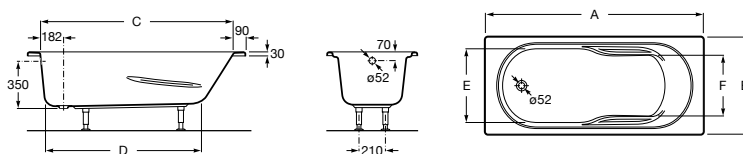

Genova-N

A	B	C	D	E	F
1700	750	1510	1235	570	460
1600	750	1410	1135	570	460
1700	700	1510	1235	520	410
1600	700	1410	1135	520	410
1500	700	1310	1100	520	410
1400	700	1210	1000	520	410

Banheira acrílica. Não inclui válvula.
Banheira Basic com pés incluídos.