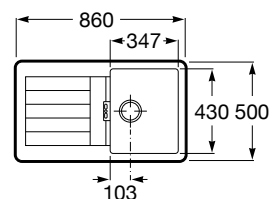

Lava-louça reversível de uma cuba, um escorredor, dois orifícios insinuados para torneira, válvula 3/2"

Ref. A880120..0
441,00 €

Medida externa: 860 x 500
Medida cuba: 347 x 430
Profundidade cuba: 200
Medida móvel para lava-louça: 45 cm