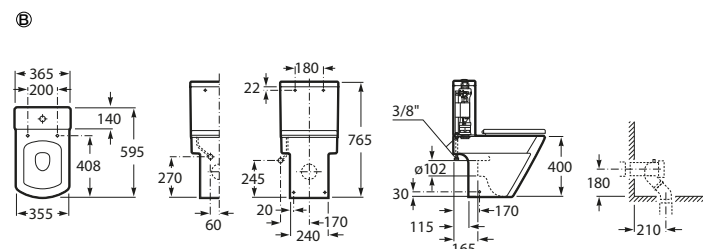

Sanita de tanque baixo BTW

Profundidade 600 mm

Sanita BTW de saída dual com curva de esgoto, fixação da curva de esgoto à parede e jogo de fixação
Ref. A342628000 [Ⓐ]
Branco
211,00 €
Peças por palete: 12

Sanita para tanque baixo, saída dual com curva de esgoto e jogo de fixação
Ref. A342627000 [Ⓑ]
Branco
197,00 €
Peças por palete: 12

Tanque com tampa e mecanismo de descarga dupla 6/3 litros
Ref. A341620000
Branco
200,00 €
Peças por palete: 24

Assento e tampo lacados de queda amortecida
Ref. A801622004
Branco
105,00 €
Peças por palete: 150
Peças por embalagem: 5

Assento e tampo lacados com dobradiças de aço inox
Ref. A801620004
Branco
60,20 €
Peças por palete: 150
Peças por embalagem: 5

(A) Encostada à parede