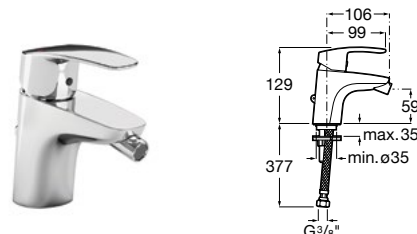

Misturadora para bidé com prelator orientável, fixador de corrente e ligações de alimentação flexíveis

Ref. A5A6198C00

Cromado
88,80 €

Peças por palete: 198
Peças por embalagem: 6