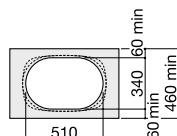

370 x 370 mm
Ref. A32752R000
Branco
217,00 €

550 x 370 mm
Ref. A327527000
Branco
242,00 €