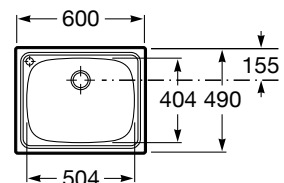

* Consultar disponibilidade