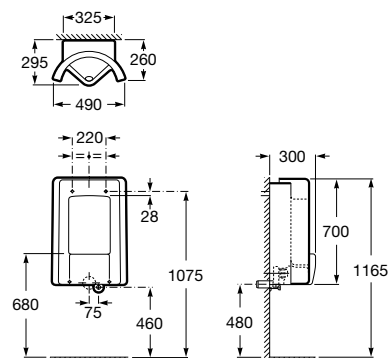

Urinóis

Site Mural

Urinol de alimentação posterior

Ref. A359605000
241,00 €

Peças por embalagem: 8

Urinol de alimentação superior

Ref. A359607000
241,00 €

Peças por embalagem: 8

Euret

Urinol eletrônico de alimentação com 4 pilhas alcalinas 1,5 V LRG (AA)

Ref. A35945E000
388,00 €

Peças por palete: 12

Urinol eletrônico de alimentação com ligação à rede elétrica 230 V

Ref. A35945M000
484,00 €

Peças por palete: 12

Urinol de alimentação posterior

Ref. A35945F000
197,00 €

Peças por palete: 12

Urinol de alimentação superior

Ref. A35945H000
197,00 €

Peças por palete: 12