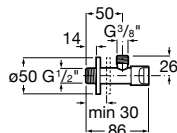

Torneira de corte

Torneira de corte 1/2" - 3/8"
(válvula cerâmica)
Ref. A525164400
Cromado
6,39 €

Torneira de corte 1/2" - 1/2"
(válvula cerâmica)
Ref. A525164500
Cromado
6,39 €

Limitadores universais

Limitador universal para duche 1/2"