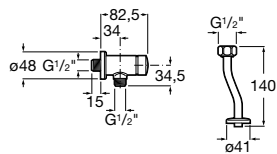

Kit de conexão Micro-T,
 com flexível e conector.
Ref. A505326203
 Cromado
28,60 €

Instalação

Instalação

Torneira de parede exterior para urinol

Torneira de passagem angular
 exterior para urinol
Ref. A5A9279C00
 Cromado
89,40 €