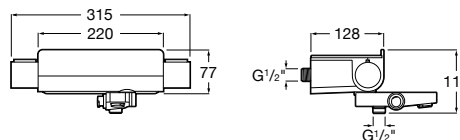

Misturadora termostática

T-2000 / Termostática com prateleira

Misturadora termostática exterior para banho-duche com prateleira