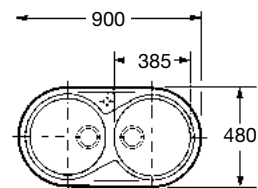

Duo / Para encastrar

Duo 90

Lava-louça de 2 cubas com orifício para misturadora monobloco e válvulas 3 1/2"

Ref. A870920901

256,00 €

Peças por palete: 8

Medida externa: 900 x 480

Medida da cuba: $\varnothing$ 385

Profundidade da cuba: 150

Duo 80

Lava-louça de 2 cubas com orifício para misturadora monobloco e válvulas 3 1/2"

Ref. A870920845

141,00 €

Peças por palete: 10

Medida externa: 840 x 440

Medida da cuba: $\varnothing$ 365

Profundidade da cuba: 145

Duo 90

Lava-louça de bancada de 1 cuba, 1 escorredor, com orifício para misturadora monobloco e válvula 3 1/2"

1 cuba direita

Ref. A870940901

223,00 €

Peças por palete: 8

1 cuba esquerda

Ref. A870930901

223,00 €

Peças por palete: 8

Medida externa: 900 x 480

Medida da cuba: $\varnothing$ 385

Profundidade da cuba: 150

Duo 80

Lava-louça de bancada de 1 cuba, 1 escorredor, com orifício para misturadora monobloco e válvula 3 1/2"

1 cuba direita

Ref. A870940845

126,00 €

Peças por palete: 10

1 cuba esquerda

Ref. A870930845

126,00 €

Peças por palete: 10

Medida externa: 840 x 440

Medida da cuba: $\varnothing$ 365

Profundidade da cuba: 145