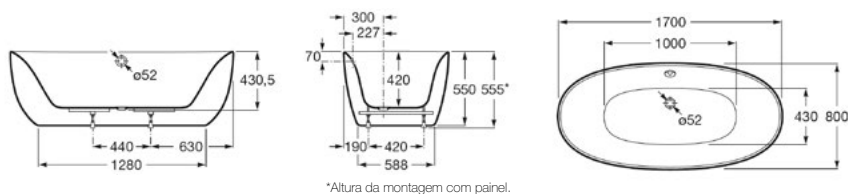

Virginia

Novidade

1700 x 800 mm
Banheira acrílica

	Branco
Ref. A248313000*	1.705,00 €

* Consultar disponibilidade