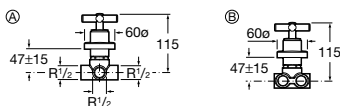

Inversor de encastrar para banho ou duche

Inversor de encastrar de 1/2" para banho ou duche

Ref. **A5A9043C00** Ⓐ 4 bocas

Cromado

118,00 €

Ref. **A5A9143C00** Ⓑ 5 bocas

Cromado

149,00 €