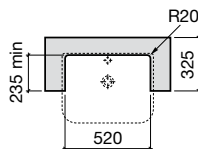

Lavatório de semi-encastar

Aplicação	I (sifão)	L	M
Mural	530	610	150
Semicoluna	570	640	80
Coluna			150/80

Lavatório com jogo de fixação

560 x 400 x 145 mm
Ref. A32747S000
Branco
79,40 €
Peças por palete: 16