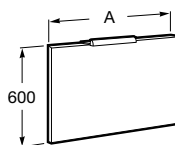

Unik Basic Family

A solução Unik incorpora móvel e lavatório. Acabamento do lavatório disponível em branco.

Lavatório e 3 gavetas

800 mm
Ref. A851231XXX
415,00 €

600 mm
Ref. A851230XXX
372,00 €

· Opcional: instalação com 2 pés.

A	B
800	805
600	605

Acessórios complementares

Módulo coluna

1500 mm
Módulo coluna reversível
1 porta
Ref. A856577XXX
202,00 €

Espelho

Não inclui iluminação

1200 x 600 mm
Ref. A812330406
73,50 €

1000 x 600 mm
Ref. A812329406
62,50 €

800 x 600 mm
Ref. A812328406
51,30 €

700 x 600 mm
Ref. A812327406
49,80 €

600 x 600 mm
Ref. A812326406
45,80 €

A
1200
1000
800
700
600

Complementos

Conjunto de dois pés para coleção
Victoria Basic
Ref. A816413001
23,70 €

Victoria Basic Family
Ref. A816555001
29,00 €

Toalheiro para móveis
Ref. A816760001
99,30 €

Conjunto de dois cabides
Ref. A816761001
82,80 €

Caixa organizadora
90 x 90 mm
Ref. A816819409
10,50 €
208 x 100 mm
Ref. A816820409
31,20 €

Acabamento da coleção de banho

Branco
00

Branco Brilho
806

Bétula
422

Cedro
423