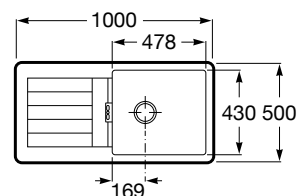

Oslo

Oslo 100 2C

Lava-louça reversível de duas cubas, um escorredor, dois orifícios insinuados para torneira, válvulas 3/2"

Ref. A880170..0
473,00 €

Medida externa: 1000 x 500
Medida cuba: 344 x 430 e 159 x 352
Profundidade cuba: 200 / 120
Medida móvel para lava-louça: 60 cm

Oslo 100

Lava-louça reversível de uma cuba, um escorredor, dois orifícios insinuados para torneira, válvula 3/2"

Ref. A880130..0
480,00 €

Medida externa: 1000 x 500
Medida cuba: 478 x 430
Profundidade cuba: 200
Medida móvel para lava-louça: 60 cm

Oslo 85 2C

Lava-louça reversível de duas cubas, um escorredor, dois orifícios insinuados para torneira, válvulas 3/2"

Ref. A880160..0
445,00 €

Medida externa: 860 x 500
Medida cuba: 405 x 430 e 348 x 352
Profundidade cuba: 200 / 70
Medida móvel para lava-louça: 90 cm

Oslo 85

Lava-louça reversível de uma cuba, um escorredor, dois orifícios insinuados para torneira, válvula 3/2"

Ref. A880120..0
441,00 €

Medida externa: 860 x 500
Medida cuba: 347 x 430
Profundidade cuba: 200
Medida móvel para lava-louça: 45 cm