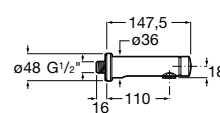

Torneira de parede exterior para lavatório

Torneira de parede exterior para lavatório

Ref. A5A7879C00

Cromado

120,00 €

Peças por embalagem: 20