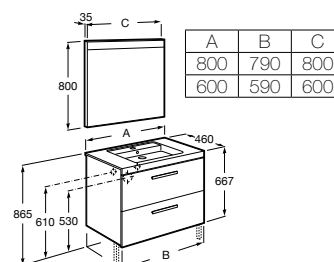

800 mm
Ref. A855936XXX
963,00 €
600 mm
Ref. A855935XXX
867,00 €

- Todos os Packs Prisma incluem o espelho LED Prisma Basic nas suas medidas correspondentes.
- O conjunto de pés é sempre opcional. Possibilidade de instalação com 2 pés.
- Os móveis Prisma incorporam sifão economizador de espaço.