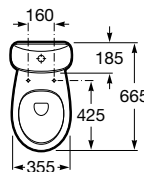

Sanita de tanque baixo

Profundidade 665 mm

Sanita com saída vertical e jogo de fixação
Ref. A342394000
Branco
55,50 €
Peças por palete: 40

Tanque de alimentação inferior com tampa e mecanismo de descarga dupla 6/3 L
Ref. A34139X00L
Branco
89,70 €
Peças por palete: 40

Assento e tampo lacados, de queda amortecida
Ref. A801B6200B
Branco
75,20 €
Peças por embalagem: 5

Assento e tampo com dobradiças acetálicas
Ref. A801B6600B
Branco
29,40 €
Peças por embalagem: 5

Sanita com saída horizontal e jogo de fixação
Ref. A342395000
Branco
55,50 €
Peças por palete: 40

Tanque de alimentação lateral com tampa e mecanismo de descarga dupla 6/3 L
Ref. A34139H000
Branco
89,70 €
Peças por palete: 40

Assento e tampo lacados, com dobradiças de aço inox
Ref. A801B6000B
Branco
35,50 €
Peças por embalagem: 5