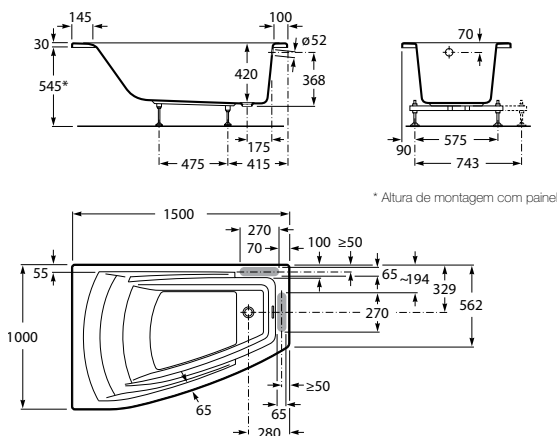

Banheira angular

1500 x 1000 mm

Massagem total.
Acabamento cromado
PD. Esquerda
Ref. A248186001
Branco
3.556,00 €
Peças por palete: 1

Massagem total.
Acabamento cromado
PD. Direita
Ref. A248187001
Branco
3.556,00 €
Peças por palete: 1

Sem massagem.
Esquerda
Ref. A248164000
Branco
750,00 €
Peças por palete: 1

Sem massagem.
Direita
Ref. A248165000
Branco
750,00 €
Peças por palete: 1

Painel.
Esquerdo
Ref. A259852000
Branco
425,00 €
Peças por palete: 4

Painel.
Direito
Ref. A259853000
Branco
425,00 €
Peças por palete: 4