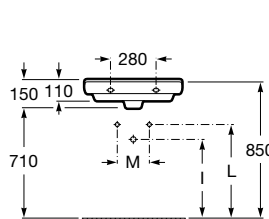

A	B
450	382
400	332

Aplicação	I (sifão)	L	M
Mural	530	610	150
Semicoluna			80
Semicoluna S	570	640	150/80

Lavatórios com jogo de fixação

450 x 320 mm
Ref. A327789000
Branco
70,00 €
Peças por palete: 16

Semicoluna
Ref. A337782000
Branco
59,70 €
Peças por palete: 30

400 x 320 mm
Ref. A32778A000
Branco
66,40 €
Peças por palete: 16