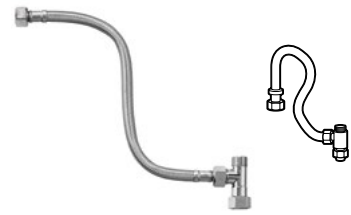

Kit de conexão Micro-T,
 com flexível e conector.
Ref. A505326203
 Cromado
28,60 €

Instalação

Instalação

Torneira de parede exterior para urinol

Torneira de passagem angular
 exterior para urinol
Ref. A5A9279C00
 Cromado
89,40 €