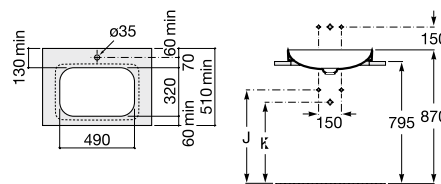

Lavatório com válvula de descarga universal e tampa cerâmica de 72 Ø mm

Ø 370 mm
Ref. A327523000
 Branco
275,00 €

500 x 370 mm
Ref. A327520000
 Branco
327,00 €

Lavatório Square de semi-encastar

Lavatório com válvula de descarga universal e tampa cerâmica de 72 ø mm