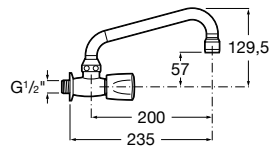

Torneira de parede para lava-roupa

Torneira de parede com cano giratório para lava-roupa

Ref. A5A8530C00

Cromado

53,00 €

Peças por palete: 306

Peças por embalagem: 6