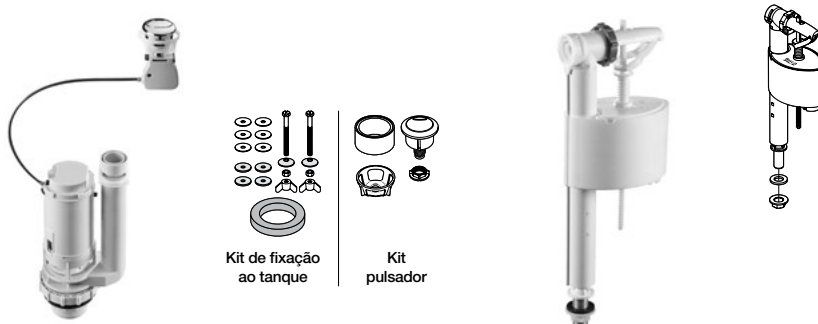

Complementos acionados por cabo: alimentação inferior + descarga

Mecanismo completo de alimentação inferior
+ mecanismo de descarga dupla acionado
por cabo com kit pulsador

Ref. A822504200

60,30 €