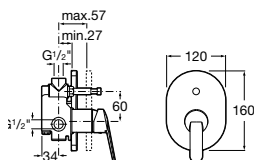

Misturadora de encastrar para banho-duche

Misturadora de encastrar 1/2" - 1/2" para banho-duche com inversor automático

Ref. A5A0625C00

Cromado

103,00 €

Peças por palete: 180

Peças por embalagem: 6