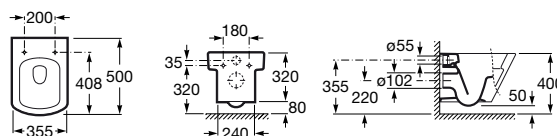

Sanita suspensa

Profundidade 500 mm

Sanita suspensa compacta
Ref. A346627000
Branco
211,00 €
Peças por palete: 18

Assento e tampo lacados de queda amortecida
Ref. A801622004
Branco
105,00 €
Peças por palete: 150
Peças por embalagem: 5

Assento e tampo lacados com dobradiças de aço inox
Ref. A801620004
Branco
60,20 €
Peças por palete: 150
Peças por embalagem: 5