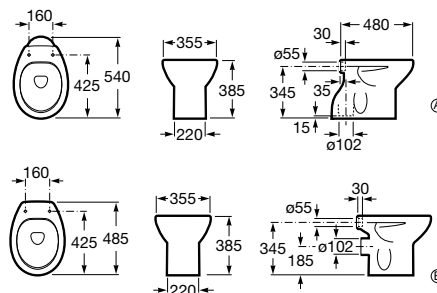

Sanita de tanque alto

Profundidade 540 mm

Sanita de tanque alto, para tanque ou fluxómetro de encastrar, jogo de fixação e união de ligação.

Saída vertical

Ref. A344398000 Ⓐ

Branco

55,20 €

Peças por palete: 40

Profundidade 485 mm

Sanita de tanque alto, tanque de encastrar ou fluxómetro, jogo de fixação e união de ligação.

Saída horizontal

Ref. A344397000 Ⓑ

Branco

55,20 €

Peças por palete: 40

Assento e tampo lacados, de queda amortecida

Ref. A801B6200B

Branco

75,20 €

Peças por embalagem: 5

Assento e tampo lacados, com dobradiças de aço inox

Ref. A801B6000B

Branco

35,50 €

Peças por embalagem: 5

Assento e tampo com dobradiças acetálicas

Ref. A801B6600B

Branco

29,40 €

Peças por embalagem: 5

Ligação reta.

Saída vertical

Ref. AV0007800R

9,38 €