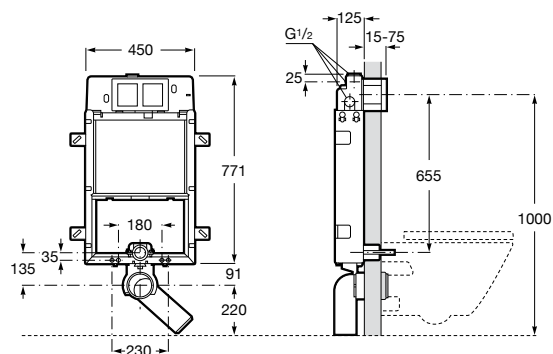

Basic WC

Tanque de encastrar, mecanismo de descarga dupla 4/2, 4,5/3 ou 6/3 litros, para sanitas suspensas em parede de alvenaria e acessórios de instalação. Profundidade mínima 125 mm. Curva de evacuação $\varnothing$ 90/110 mm.

Ref. A890090120
156,00 €

Peças por palete: 24

Basic WC Compacto

Profundidade 80 mm

Tanque de encastrar compacto de 80 mm, com mecanismo de descarga dupla 4/2, 4,5/3 ou 6/3 litros, para sanitas suspensas em parede de alvenaria e acessórios de instalação.

Curva de evacuação $\varnothing$ 90/110 mm. Profundidade mínima 80/90 mm.

Ref. A890080120
206,00 €

Peças por palete: 26