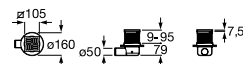

Medidas		
105 x 105	Ref. A276309000	103,00 €