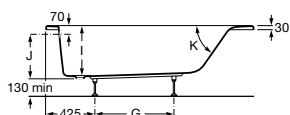

*Altura da montagem com painel.