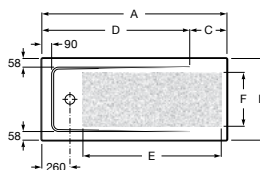

Bases de duche / Acrílicas

Novidade

Neo Daiquiri

Consultar disponibilidade

	A	B	C	D	E	F
1800 x 800	1800	800	390	1410	1275	500
1700 x 750	1700	750	290		1175	
1700 x 700	1700	700	190	1350	975	550
1600 x 750	1600	750	90		1075	
1600 x 700	1600	700	50	1150	775	500
1500 x 700	1500	700	50		500	
1400 x 700	1400	700	50	500	500	
1200 x 800	1200	800	50	500	500	
1200 x 700	1200	700	50	500	500