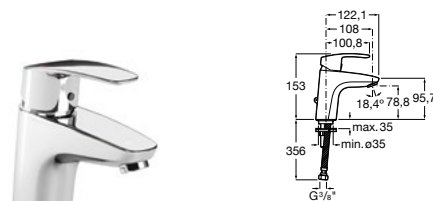

Misturadora para lavatório com fixador de corrente e ligações de alimentação flexíveis

Ref. A5A3198C00

Cromado
84,20 €

Peças por palete: 198
Peças por embalagem: 6