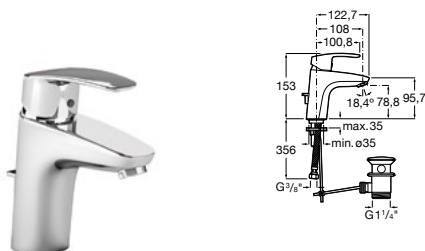

Monodin-N / Cartucho cerâmico

Misturadora para lavatório

Misturadora para lavatório com válvula de descarga automática e ligações de alimentação flexíveis

Ref. A5A3098C00

Cromado
101,00 €

Peças por palete: 144
Peças por embalagem: 6