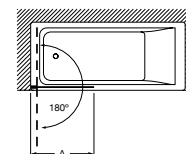

Easy B1H

Divisória frontal para banheira: 1 porta com abertura de 180°.

Medidas (A)	Vidro transparente		Acabamento mate, fumato ou vidro com serigrafia	
	Branco / Prata mate	Prata brilho	Branco / Prata mate	Prata brilho
600 - 800	278,00 €	310,00 €	346,00 €	378,00 €
801 - 1000	332,00 €	364,00 €	403,00 €	435,00 €

Altura 1500 mm.

O tratamento MaxiClean (M) opcional tem um custo adicional de 31 €.