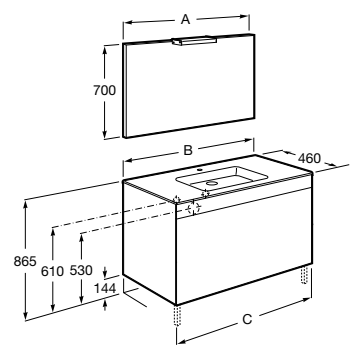

A	B	C
1000	1005	985
800	805	785
700	705	685
600	605	585