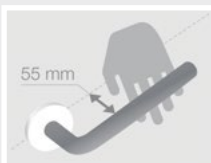

DISTÂNCIA DE SEGURANÇA
A distância entre o interior da barra e a parede (55mm) e o diâmetro da barra (32mm), oferecem máxima segurança.