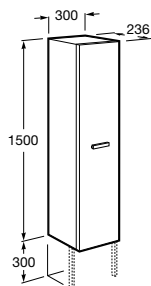

1500 mm
Módulo coluna reversível
1 porta
Ref. A856577XXX
202,00 €