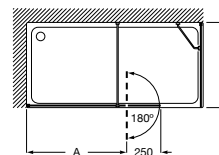

Line D1HF + LF

Divisória de canto para base de duche: 1 elemento fixo com perfil e 1 tirante na parede oposta com 1 porta de 250 mm com abertura de 180° e 1 lateral fixo do outro lado. Esta divisória compõe-se por 2 referências: D1HF e LF (uma para cada lado da base de duche).

	Medidas (A-B)	Vidro transparente	Acabamento mate, fumato ou vidro com serigrafia
		Prata brilho	Prata brilho
D1HF	700 - 900 + 250	577,00 €	667,00 €
	901 - 1200 + 250	621,00 €	718,00 €
LF	700 - 900	338,00 €	406,00 €
	901 - 1000	380,00 €	459,00 €

Altura 2000 mm.

Preço total: somar ambos os lados (A+B).

O tratamento MaxiClean (M) opcional tem um custo adicional de 92 €.