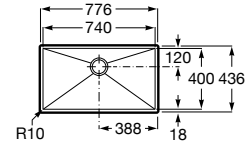

Paris

Paris 74

Lava-louça de uma cuba

com válvula 3 1/2"
Ref. A870J10740
458,00 €

Medida externa: 776 x 436
 Medida cuba: 740 x 400
 Profundidade cuba: 200
 Medida móvel para lava-louça: 90 cm
 Raio: 0

Paris 50