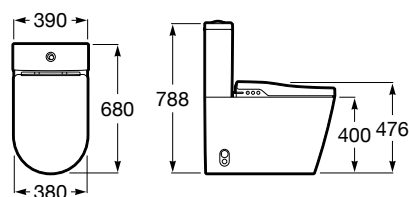

Sanita suspensa
Ref. A803060001
1.553,00 €