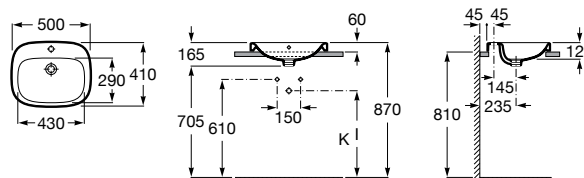

Lavatório de encastrar

Lavatório com jogo de fixação

500 x 410 mm
Ref. A32799M000
Branco
67,00 €

K (sião)
530 Totem / Minimal
610 Garrafa