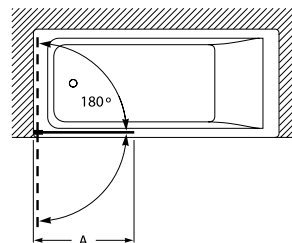

Victoria B1H

Divisória frontal para banheira: 1 porta com abertura de 180°.

	Vidro transparente		
	Largura (A)	Medidas montagem Min-Máx (A)	Prata brilho
Ref. AM18008512	850	830-855	185,00 €

Altura 1500 mm.

Preço de montagem ST (INSTDVB017): 50,11 € + IVA, inclui deslocação até um raio de 30 Km. Para raios superiores deverá ser adicionado o valor de deslocação correspondente, conforme tabela de Serviço Técnico em vigor.