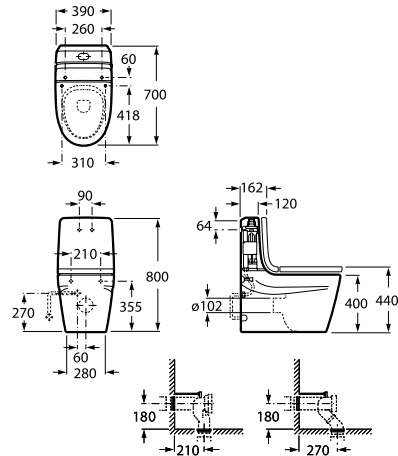

Sanita de tanque baixo BTW

Profundidade 700 mm

Sanita de saída dual com curva de esgoto, fixação à parede e jogo de fixação
Ref. A342657000⁽¹⁾

Branco
434,00 €

Peças por palete: 6

Tanque com mecanismo de descarga dupla 6/3 litros

Ref. A341650000

Branco
272,00 €

Peças por palete: 20

Encosto frontal com acabamentos Branco, Cinzento Claro, Vermelho

Ref. A80165A...

127,00 €

Peças por palete: 72

Peças por embalagem: 3

Assento e tampo de queda amortecida com acabamentos

Branco, Cinzento Claro, Vermelho

Ref. A801652...

127,00 €

Peças por palete: acabamento 004: 84

acabamento F1T e F3T: 54

Peças por embalagem: 3

(1) Encostada à parede