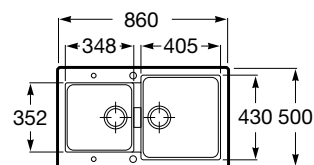

Lava-louça reversível de duas cubas, um escorredor, dois orifícios insinuados para torneira, válvulas 3/2"

Ref. A880160..0
445,00 €

Medida externa: 860 x 500
Medida cuba: 405 x 430 e 348 x 352
Profundidade cuba: 200 / 70
Medida móvel para lava-louça: 90 cm