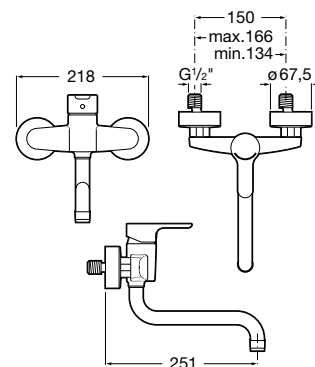

L20 / Monocomando

Misturadora com cano alto giratório para lava-louça

Misturadora para lava-louça com cano alto giratório e ligações de alimentação flexíveis. Abertura em água fria

Ref. A5A8409C00

Cromado

103,00 €

Peças por palete: 126

Peças por embalagem: 6

Misturadora com cano giratório para lava-louça

Misturadora para lava-louça com cano giratório e ligações de alimentação flexíveis. Abertura em água fria

Ref. A5A8909C00

Cromado

94,10 €

Peças por palete: 120

Peças por embalagem: 6

Misturadora exterior para lava-louça

Misturadora para lava-louça com cano inferior giratório e ligações de alimentação flexíveis

Ref. A5A7609C00

Cromado

78,10 €

Peças por palete: 180

Peças por embalagem: 6

Misturadora com cano rebatível para lava-louça

Misturadora para lava-louça com cano rebatível giratório e ligações de alimentação flexíveis. Abertura em água fria

Ref. A5A8209C00

Cromado

189,00 €

Peças por palete: 126

Peças por embalagem: 6