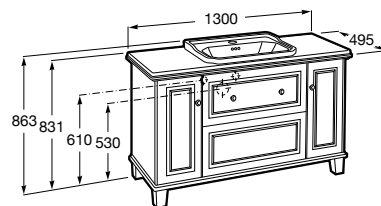

Ref. A857142421

540,00 €

Peças por palete: 1

Unik Carmen

Solução unik incorpora móvel e lavatório. Acabamento do lavatório disponível em branco.

800 mm

Ref. A851369XXX

1.123,00 €