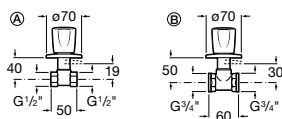

22,20 €

Ref. A5A0930C00 Índice Vermelho (quente)

Cromado

22,20 €

Torneira de passagem reta

De 1/2" [Ⓐ]

Ref. A5A1530C00 Índice Azul (frio)

Cromado