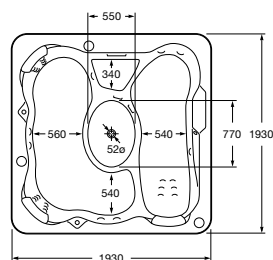

Broadway

Modelos autoportantes

1930 x 1930 x 870 mm
Broadway
Ref. A8S3060000
15.113,00 €

1930 x 1930 x 870 mm
Broadway sem painéis
Ref. A8S306S000
14.333,00 €

Serviço de Montagem ST
Ref. INSTCL0031
310,53 €