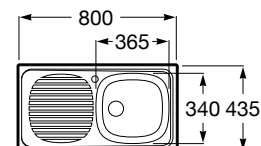

Ref. A870240801

130,00 €

Medida externa: 800 x 435

Medida cuba: 365 x 340

Profundidade cuba: 155

Medida do móvel para lava-louça: 40 cm

Raio: 85

**E / Para encastrar****E-90**