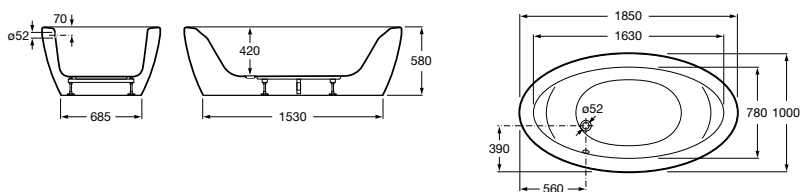

* Consultar disponibilidade

Georgia one-piece

1850 x 1000 mm
Banheira acrílica com painel integrado,
válvula automática e pés incluídos

	Branco
Ref. A248159001	1.911,00 €

Georgia

1850 x 1000 mm
Banheira acrílica com pés incluídos