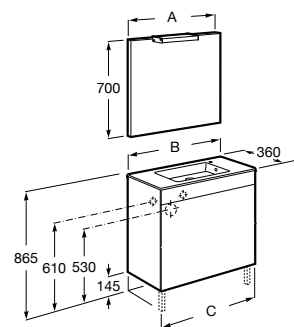

A	B	C
800	805	790
700	705	690
600	605	590
500	505	490

* Consultar disponibilidade

Inclui sifão economizador de espaço, espelho e aplique. O conjunto de pés é sempre opcional. Possibilidade de instalação com 2 pés.

A solução Pack incorpora móvel, lavatório, espelho e aplique LED Debba. Acabamento do lavatório disponível em branco.