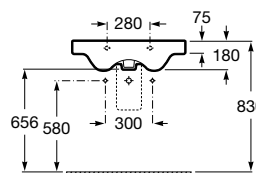

Coleção de banho Meridian / Para mobilidade reduzida, misturadora L90, base de duche Terran e acessórios Access Pro

Sanita de tanque baixo

**Profundidade 645 mm**

Sanita de saída dual com jogo de fixação
Ref. A342247000
 Branco
170,00 €
 Peças por palete: 18