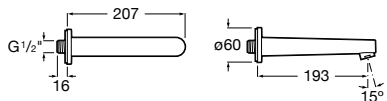

Cano de parede Round

Cano de parede para banheira.

Ref. A525310800

Cromado
89,10 €

Cano de parede Square