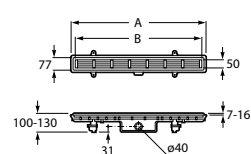

A	B
990	950
890	850
790	750
690	650

Elementos de instalação em obra para zonas de duche.
Conjunto de esgoto e manta Geotêxtil.

Medidas		Peças por palete
950 x 50 mm	Ref. A276091000	339,00 € 24
850 x 50 mm	Ref. A276153000	317,00 € 24
750 x 50 mm	Ref. A276090000	302,00 € 24
650 x 50 mm	Ref. A276089000	281,00 € 24

Plate X1

Elementos de instalação em obra para zonas de duche.
Placa de esgoto reversível adaptável à In-Drain para pavimento cerâmico.

Medidas		Peças por palete
950 x 50 mm	Ref. A276095000	84,50 € 24
850 x 50 mm	Ref. A276155000	73,80 € 24
750 x 50 mm	Ref. A276094000	69,70 € 24
650 x 50 mm	Ref. A276093000	65,80 € 24

Plate X2

Elementos de instalação em obra para zonas de duche.
Placa de esgoto adaptável à In-Drain.

Medidas		Peças por palete
950 x 50 mm	Ref. A276098000	113,00 € 24
850 x 50 mm	Ref. A276154000	105,00 € 24
750 x 50 mm	Ref. A276097000	99,80 € 24
650 x 50 mm	Ref. A276096000	94,10 € 24