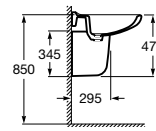

Victoria

Lavatório para coluna ou semicoluna

Lavatórios com jogo de fixação

650 x 510 mm
Ref. A325391000
Branco
46,30 €
Peças por palete: 40

560 x 460 mm
Ref. A325393000
Branco
41,70 €
Peças por palete: 40

520 x 410 mm
Ref. A325394000
Branco
36,90 €
Peças por palete: 40

Coluna
Ref. A331300001
Branco
32,50 €
Peças por palete: 40

Semicoluna
Ref. A336312005
Branco
30,30 €
Peças por palete: 22

A	B	C	D	E
650	510	520	335	205
560	460	450	295	205
520	410	415	255	190

Sanita de tanque baixo

Profundidade 665 mm

Sanita com saída vertical e jogo de fixação
Ref. A342394000
Branco
55,50 €
Peças por palete: 40

Tanque de alimentação inferior com tampa e mecanismo de descarga dupla 6/3 L
Ref. A34139X00L
Branco
89,70 €
Peças por palete: 40

Assento e tampo lacados, de queda amortecida
Ref. A801B6200B
Branco
75,20 €
Peças por embalagem: 5

Assento e tampo com dobradiças acetálicas
Ref. A801B6600B
Branco
29,40 €
Peças por embalagem: 5

Sanita com saída horizontal e jogo de fixação
Ref. A342395000
Branco
55,50 €
Peças por palete: 40

Tanque de alimentação lateral com tampa e mecanismo de descarga dupla 6/3 L
Ref. A34139H000
Branco
89,70 €
Peças por palete: 40

Assento e tampo lacados, com dobradiças de aço inox
Ref. A801B6000B
Branco
35,50 €
Peças por embalagem: 5

Sanita suspensa

Profundidade 525 mm

Sanita suspensa
Ref. A34630300S
Branco
106,00 €
Peças por palete: 24

Assento e tampo lacados, de queda amortecida
Ref. A801B6200B
Branco
75,20 €
Peças por embalagem: 5

Assento e tampo lacados, com dobradiças de aço inox
Ref. A801B6000B
Branco
35,50 €
Peças por embalagem: 5

Assento e tampo com dobradiças acetálicas
Ref. A801B6600B
Branco
29,40 €
Peças por embalagem: 5

Sistema de instalação pág. 414