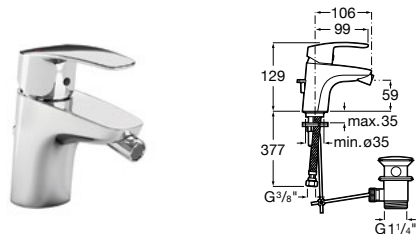

Misturadora para bidé

Misturadora para bidé com prelator orientável, válvula de descarga automática e ligações de alimentação flexíveis

Ref. A5A6098C00

Cromado
107,00 €

Peças por palete: 144
Peças por embalagem: 6