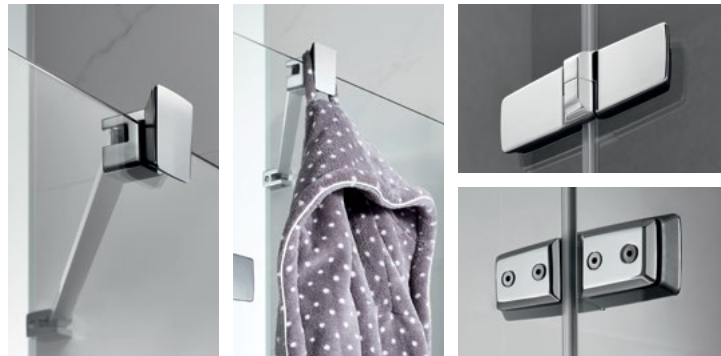

Serigrafia no vidro: Cuarzo, Jade e Jaspe.

* M Maxiclean incluída

Divisórias por medida Vela PEF / Base de duche Helios, coluna de duche termostática com prateleira Deck-T

Sensação de amplitude

A coleção Vela caracteriza-se pela sua transparência, graças às suas dobradiças e ao design suave e clean que transmite.