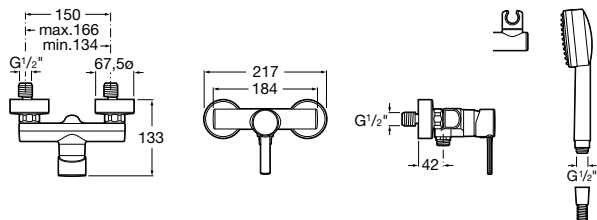

Cromado

138,00 €

Peças por palete: 102

Peças por embalagem: 6

Misturadora exterior para duche

Misturadora exterior para duche com chuveiro de mão, flexível de 1,50 m e suporte para chuveiro articulado

Ref. A5A2060C02