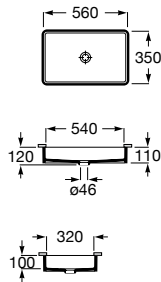

Lavatório Fineceramic® de encastrar por baixo

Novidade

Lavatório Fineceramic® com válvula de descarga universal e tampa cerâmica de 72 ø mm

560 x 350 mm
Ref. A327535000*
Branco
222,00 €