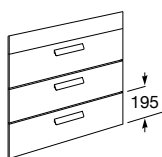

500 mm
Ref. A857125XXX*
425,00 €

* Consultar disponibilidade