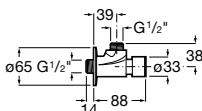

Torneira de parede exterior para duche

Torneira de passagem angular
exterior de encastrar para duche.
G1/2"

Ref. A5A2777C00

Cromado

64,40 €

Peças por embalagem: 6