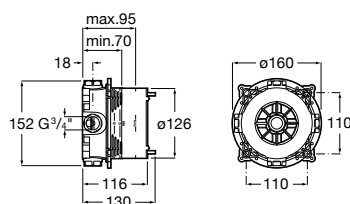

Limitadores universais

Limitador universal para duche 1/2"

Preladores

Prelator	Para a torneira de lavatório das coleções: Monodin-N, Targa, Victoria	Para a torneira de lavatório das coleções: L20	Para a torneira de lavatório da coleção: L90	Para a torneira de lavatório da coleção: M2
8 L/m (1 unid.)	Ref. AG0098400R 6,59 €	Ref. AG0099607R 8,95 €	Ref. AG0100007R 13,60 €	Ref. AG0100107R 13,40 €
6 L/m (1 unid.)	Ref. AG0055000R 6,59 €	Ref. AG0099007R 8,95 €	Ref. AG0098907R 13,60 €	Ref. AG0099500R 13,40 €
6 L/m (2 unid.)	Ref. AG0098500R 11,90 €	-	-	-
4 L/m (1 unid.)	Ref. AG0098600R 6,59 €	-	-	-
4 L/m (2 unid.)	Ref. AG0098700R 11,90 €	-	-	-

RocaBox

Roca Box Universal

Solução para misturadoras de encastrar adaptável a qualquer tipo de parede

Ref. A525869403

111,00 €