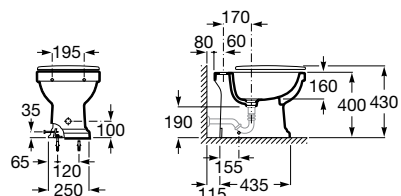

Profundidade 560 mm

Bidé

Ref. A3570A4000

Branco
209,00 €

Peças por palete: 12

Tampo lacado com
dobradiças metálicas

Ref. A806B5000B

Branco

82,50 €

Ref. A806B5038B

Cinzento

82,50 €

Peças por palete: 200