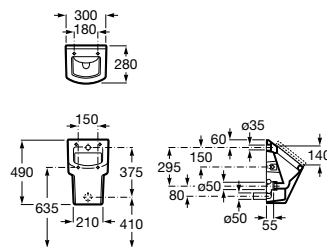

Spun

Hall

Opcional
Sifão de esgoto
Ref. AV0020700R
37,70 €

Hall Flushfree