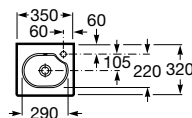

Lavatório compacto

600 x 320 mm (Direito)
Ref. A32724T00
Branco
102,00 €
Peças por palete: 12

600 x 320 mm (Esquerdo)
Ref. A32724X000
Branco
102,00 €
Peças por palete: 12

550 x 320 mm (Direito)
Ref. A32724Y000
Branco
95,50 €
Peças por palete: 16

550 x 320 mm (Esquerdo)
Ref. A32724Z000
Branco
95,50 €
Peças por palete: 16

A
600
550

Aplicação	I (sifão)	L	M
Mural	530	610	150
Semicoluna	600	660	80

Semicoluna para
lava-mãos
Ref. A337242000
Branco
58,40 €
Peças por palete: 30

282 mm
Toalheiro (admite
em ambos lados)
Ref. A816291001
Cromado
62,20 €

Lava-mãos

450 x 250 mm
Ref. A327248000
Branco
83,30 €
Peças por palete: 30

Aplicação	I (sifão)	L
Mural	530	610
Semicoluna	570 Garrafa	640

Lava-mãos

350 x 320 mm
Ref. A327249000
Branco
71,60 €
Peças por palete: 28

Semicoluna
Ref. A337242000
Branco
58,40 €
Peças por palete: 30

Toalheiro
282 mm
Ref. A816291001
Cromado
62,20 €
(admite em ambos lados)

Aplicação	I (sifão)	L
Mural	530	610
Semicoluna	600 Garrafa	660