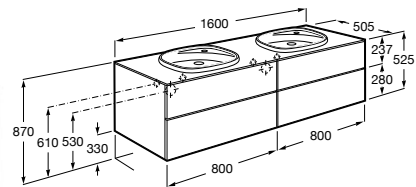

Unik SURFEX®

Inclui móvel e lavatório SURFEX®. Acabamento do lavatório disponível em branco.

A	B
1400	1000
1200	800
1000	600

Lavatórios de SURFEX® e 4 gavetas

1600 mm
Ref. A851395XXX*
1.948,00 €

1400 mm
Ref. A851394XXX*
Direita
1.743,00 €
Ref. A851393XXX*
Esquerda
1.743,00 €

1200 mm
Ref. A851392XXX*
Direita
1.477,00 €
Ref. A851391XXX*
Esquerda
1.477,00 €

1000 mm
Ref. A851390XXX*
Direita
1.405,00 €
Ref. A851389XXX*
Esquerda
1.405,00 €

* Consultar disponibilidade