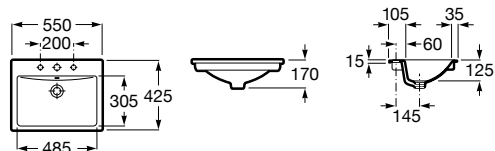

Diverta

550 x 425 mm
Ref. A327116000
Branco
163,00 €
Peças por palete: 20