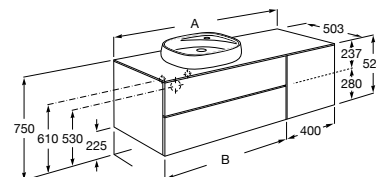

Movel base para lavatório Beyond de posar

A	B
1400	1000
1200	800
1000	600

4 gavetas

1600 mm
Ref. A851407XXX*
Para lavatório 585
1.648,00 €
Ref. A851406XXX*
Para lavatório 455
1.648,00 €

2 gavetas e 1 porta

1400 mm
Ref. A851405XXX*
Para lavatório 585. Direita
1.385,00 €
Ref. A851404XXX*
Para lavatório 585. Esquerda
1.385,00 €

1200 mm
Ref. A851401XXX*
Para lavatório 585. Direita
1.323,00 €
Ref. A851400XXX*
Para lavatório 585. Esquerda
1.323,00 €

Ref. A851403XXX*
Para lavatório 455. Direita
1.385,00 €
Ref. A851402XXX*
Para lavatório 455. Esquerda
1.385,00 €

Ref. A851399XXX*
Para lavatório 455. Direita
1.323,00 €
Ref. A851398XXX*
Para lavatório 455. Esquerda
1.323,00 €

1000 mm
Ref. A851397XXX*
Para lavatório 455. Direita
1.262,00 €
Ref. A851396XXX*
Para lavatório 455. Esquerda
1.262,00 €