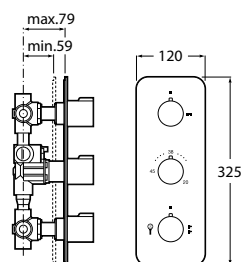

Misturadora termostática de encastrar de 4 vias para duche

Misturadora termostática de encastrar de 4 vias para duche

Ref. **A5A2878C00**

Aço inox
808,00 €