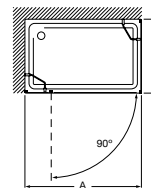

Perfil:
Branco,
Prata brilho
e Prata mate.

Acabamento do vidro:
Transparente,
Mate e Fumato.

Serigrafia no vidro:
Cuarzo, Jade
e Jaspe.

*M Maxiclean (opcional)

Easy PLF + LF

Divisória de canto para base de duche: 1 porta com abertura 90° e 1 elemento fixo e 1 elemento lateral fixo LF.
Esta divisória compõe-se por 2 referências: PLF e LF (uma para cada lado da base de duche).