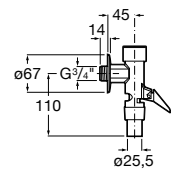

Fluxómetro Aqualine Basic

Fluxómetro exterior de 3/4"
Ref. A5A9477C00
Cromado
63,90 €
Tubo para descarga de sanita não incluído.