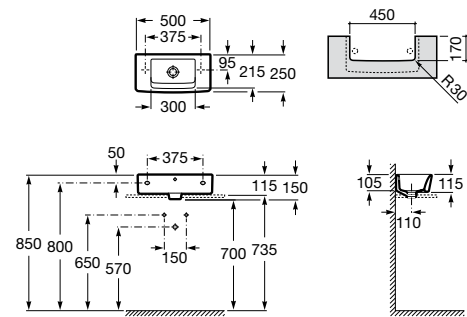

(1) Permite colocação de toalheiro em ambos os lados

Lava-mãos com jogo de fixação
500 x 250 x 115 mm
Ref. A325883000
 Branco
111,00 €
 Peças por palete: 24

COLEÇÕES
 DE BANHO

Lava-mãos angular

Lava-mãos angular, mural ou sobre a bancada, com jogo de fixação.