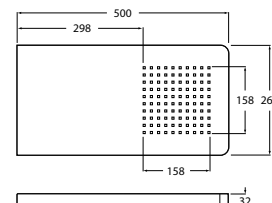

Chuveiro de parede

Chuveiro de parede
Ref. A5A9878C00
 Aço inox
531,00 €

Jato de duche Square

Jato de duche
 EasyClean
Ref. A5B3778C00
 Cromado
84,50 €

Jato de duche Round

Jato de duche
 EasyClean
Ref. A5B3878C00
 Cromado
84,30 €