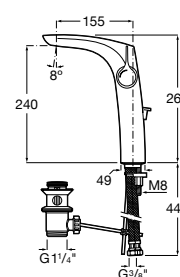

Misturadora de cano alto para lavatório com válvula de descarga automática e ligações de alimentação flexíveis. Abertura em água fria.

Ref. A5A343AC00

Cromado
348,00 €