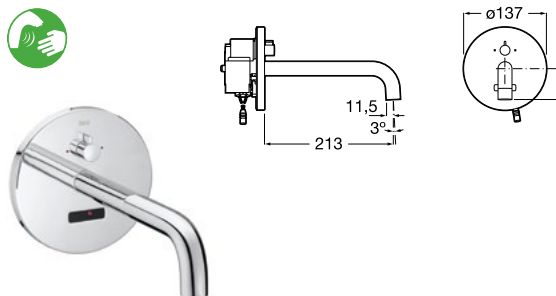

Sentronic-E / Electrónica

Misturadora eletrônica de encastrar para lavatório

Misturadora para lavatório de bancada.
Conexão à rede (230). A completar com
o subconjunto interior ref. A525874603

Ref. A5A4602C00

Cromado
733,00 €