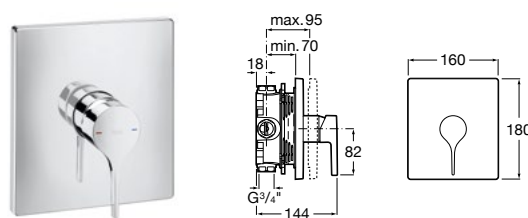

Misturadora de encastrar para banho ou duche