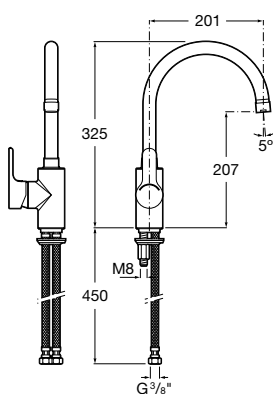

Cromado

152,00 €

Misturadora de encastrar para banho ou duche

Misturadora monocomando de encastrar para banho ou duche.

Ref. A5A2A09C00

Cromado

115,00 €

Misturadora com cano giratório para lava-louça