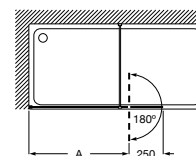

Medidas (A)	Vidro transparente	Acabamento mate, fumato ou vidro com serigrafia
	Prata brilho	Prata brilho
700 - 900 + 250	577,00 €	667,00 €
901 - 1200 + 250	621,00 €	718,00 €

Altura 2000 mm.

O tratamento MaxiClean (**M**) opcional tem um custo adicional de 57 €.