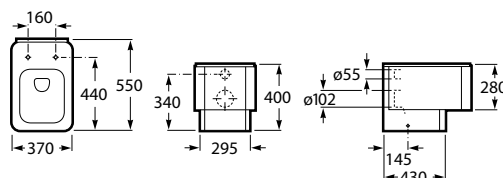

Sanita de tanque alto BTW

Profundidade 550 mm

Sanita de tanque alto, tanque ou fluxômetro de encastrar, saída dual com jogo de fixação e união de ligação
Ref. A347577000

Branco
511,00 €

Peças por palete: 12

Assento e tampo lacados de queda amortecida
Ref. A801572004

Branco
126,00 €

Peças por palete: 175
Peças por embalagem: 5

Curva de esgoto para evacuação vertical à parede de 120 mm
Ref. AV0007900R⁽¹⁾

12,00 €

(1) Uma vez instalado

Jogo de fixação à parede para curva de esgoto
Ref. A892010000

2,94 €