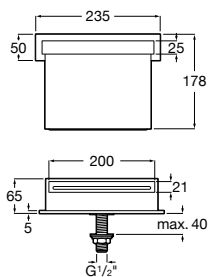

Canos para banheiras

FlowDream Cano de bancada

Cano de bancada para banheira.

Ref. A5A0503C00

Cromado
678,00 €

FlowDream Cano de parede