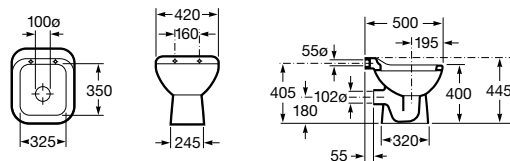

Pia Hospitalar

Garda

Pia hospitalar com união de ligação, ralo de esgoto e jogo de fixação

Ref. A371055000

Branco

149,00 €

Grelha de aço inox para pia Garda

Ref. A526005510

76,30 €

Placa Turca

Oriental

Placa turca

Ref. A345090001

49,50 €

Lavatório coletivo

Access

1000 x 450 mm

Lavatório coletivo

Ref. A368PB8000

Branco

208,00 €

A	B
1000	928
600	528

600 x 450 mm

Lavatório coletivo

Ref. A368PB9000

Branco

99,70 €