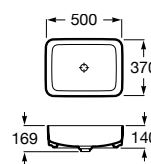

370 x 370 mm
Ref. A327532000
Branco
275,00 €