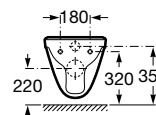

Sanita suspensa