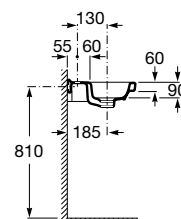

A	B
450	382
400	332

Aplicação	I (sifão)	L	M
Mural	530	610	150
Semicoluna			80
Semicoluna S	570	640	150/80

Lavatórios com jogo de fixação

450 x 320 mm
Ref. A327789000
Branco
70,00 €
Peças por palete: 16

Semicoluna
Ref. A337782000
Branco
59,70 €
Peças por palete: 30

400 x 320 mm
Ref. A32778A000
Branco
66,40 €
Peças por palete: 16