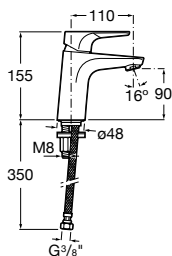

Misturadora para lavatório com corpo liso

Misturadora para lavatório com corpo liso e ligações de alimentação flexíveis. Abertura em água fria

Ref. A5A3290C00

Cromado

92,50 €

Peças por palete: 198
Peças por embalagem: 6

Misturadora de cano médio para lavatório com corpo liso