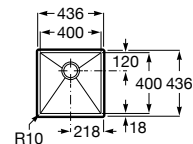

Lava-louça de uma cuba

com válvula 3 1/2"
Ref. A870J10400
342,00 €

Medida externa: 436 x 436
Medida cuba: 400 x 400
Profundidade cuba: 200
Medida móvel para lava-louça: 50 cm
Raio: 0