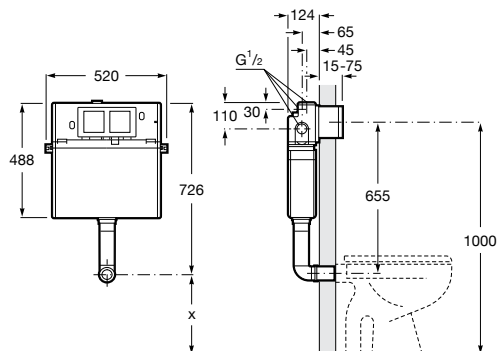

Tanque de encastrar e mecanismo de descarga dupla 4/2, 4,5/3 ou 6/3 litros e acessórios de instalação.
Profundidade mínima 125 mm
Ref. A890090200*
102,00 €
Peças por palete: 35

*Consultar disponibilidade