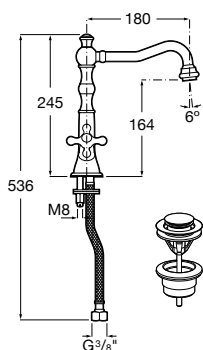

Misturadora bicomando de parede para lavatório