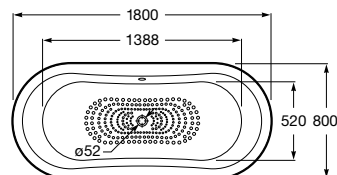

Branco
Ref. A22255000*	797,00 €

* Consultar disponibilidade