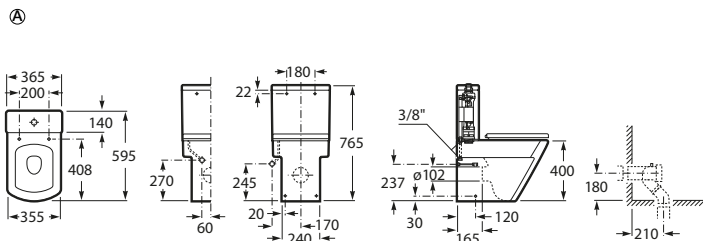

Sanita de tanque baixo BTW

Profundidade 600 mm

Sanita BTW de saída dual com curva de esgoto, fixação da curva de esgoto à parede e jogo de fixação
Ref. A342628000 [Ⓐ]
Branco
211,00 €
Peças por palete: 12

Sanita para tanque baixo, saída dual com curva de esgoto e jogo de fixação
Ref. A342627000 [Ⓑ]
Branco
197,00 €
Peças por palete: 12

Tanque com tampa e mecanismo de descarga dupla 6/3 litros
Ref. A341620000
Branco
200,00 €
Peças por palete: 24

Assento e tampo lacados de queda amortecida
Ref. A801622004
Branco
105,00 €
Peças por palete: 150
Peças por embalagem: 5

Assento e tampo lacados com dobradiças de aço inox
Ref. A801620004
Branco
60,20 €
Peças por palete: 150
Peças por embalagem: 5

(A) Encostada à parede