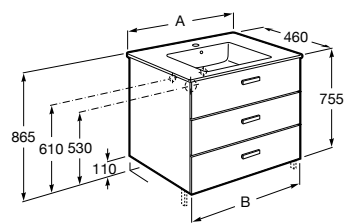

Unik Basic Family

A solução Unik incorpora móvel e lavatório. Acabamento do lavatório disponível em branco.

Lavatório e 3 gavetas

800 mm
Ref. A851231XXX
415,00 €

600 mm
Ref. A851230XXX
372,00 €

· Opcional: instalação com 2 pés.

A	B
800	805
600	605