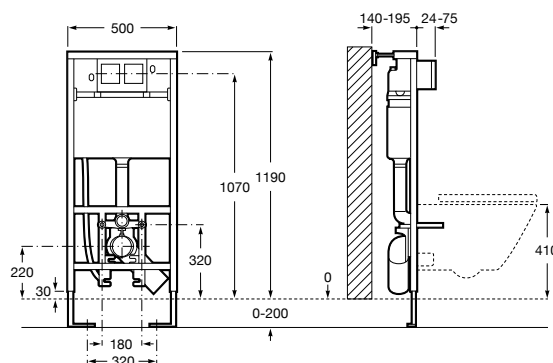

Duplo WC Smart

Com fluxómetro de descarga dupla integrada e acessórios de instalação para Smart Toilets e flexível de alimentação. Profundidade mínima 140 mm, Curva de evacuação ø 90/100 mm.
Ref. A890090800
261,00 €