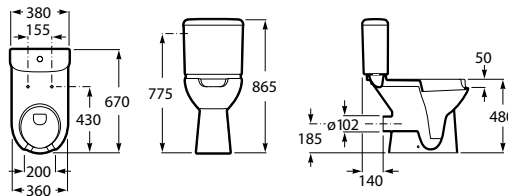

Sanita de tanque baixo com abertura frontal

Profundidade 670 mm

Sanita de saída horizontal com jogo de fixação. Altura 480 mm (sem assento)
Ref. A342239000
Branco
144,00 €

Tanque de alimentação inferior com tampo e mecanismo de descarga dupla 6/3 litros
Ref. A341231000
Branco
118,00 €

Assento com aro aberto e tampo com dobradiças de aço inox
Ref. A80123C004
Branco
49,50 €