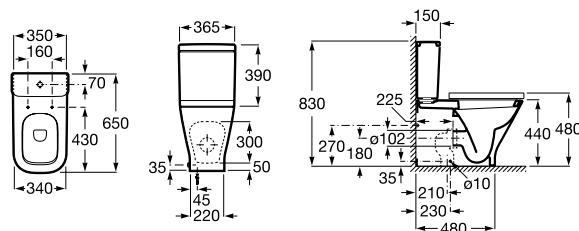

The Gap

Sanita de tanque baixo altura confort