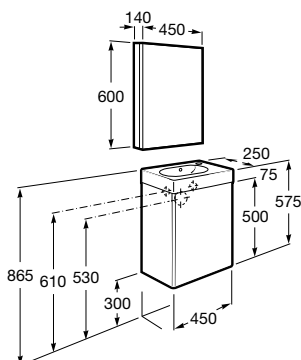

Pack Mini

A solução Pack incorpora móvel, lavatório, espelho ou armário-espelho. Acabamento do lavatório disponível em branco.

Com armário-espelho
450 mm
Ref. A855866XXX
248,00 €