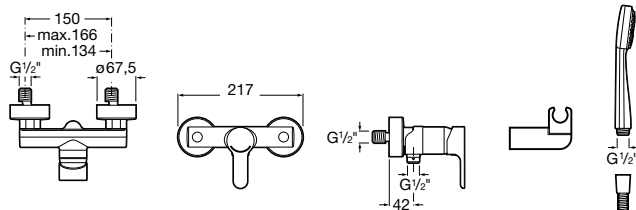

Ref. A5A0109C02

Cromado

106,00 €

Peças por palete: 102

Peças por embalagem: 6

Misturadora exterior para duche

Misturadora exterior para duche com chuveiro de mão, flexível de 1,50 m e suporte para chuveiro articulado