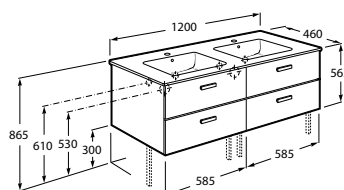

Pack Victoria Basic

A solução Pack incorpora móvel, lavatório, espelho e aplique. Acabamento do lavatório disponível em branco.

Lavatório duplo, espelho,
2 apliques e 4 gavetas

1200 mm
Ref. A855855XXX
802,00 €

A solução Pack incorpora móvel, lavatório, espelho e aplique. Acabamento do lavatório disponível em branco.

Lavatório, espelho,
1 aplique e 2 portas

800 mm
Ref. A855897XXX
352,00 €

600 mm
Ref. A855899XXX
333,00 €

Lavatório, espelho,
1 aplique e 2 gavetas

1000 mm
Ref. A855856XXX
460,00 €

800 mm
Ref. A855857XXX
400,00 €

A	B	C
1000	985	1000
800	785	800
700	685	700
600	585	600

· Os packs Victoria Basic incluem 1 unidade do aplique ref. A813082000, exceto o pack de 1200 mm que inclui duas unidades do mesmo aplique.

* Os móveis de 1200 mm são sempre fornecidos com lavatório duplo.

Unik Victoria Basic

A solução Unik incorpora móvel e lavatório. Acabamento do lavatório disponível em branco.

Lavatório duplo e 4 gavetas

1200 mm
Ref. A855850XXX
677,00 €