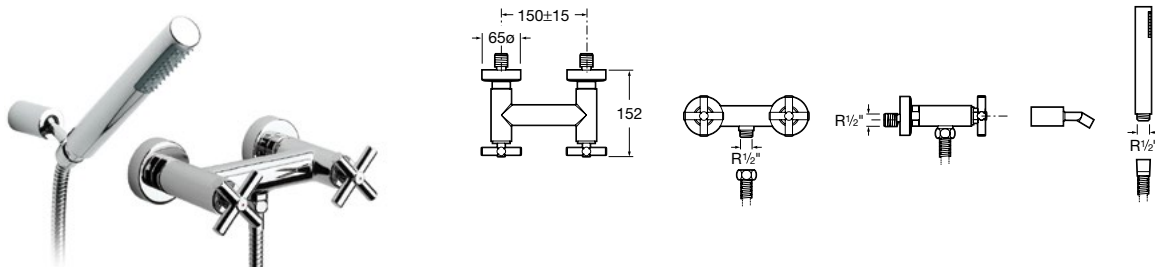

Torneira exterior para duche

Torneira exterior para duche com chuveiro de mão, flexível de 1,50 m, terminal cônico e suporte articulado

Ref. A5A2043C00

Cromado
325,00 €

Peças por palete: 42
Peças por embalagem: 6