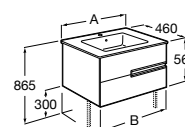

A	B
1005	985
905	885
805	785
705	685
605	585