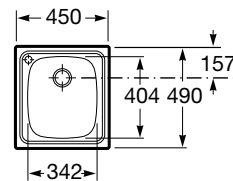

* Consultar disponibilidade