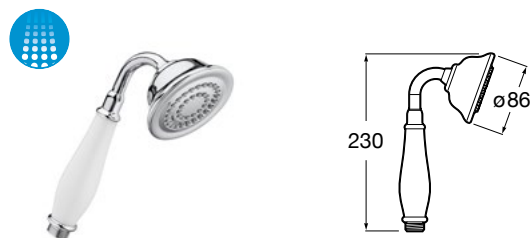

Carme. Chuveiro de mão

Chuveiro de mão Carmen
Ref. A5B114BC00*
Cromado
38,00 €

* Consultar disponibilidade

Medidas em mm Os preços indicados são unitários e não incluem IVA. A presente tabela anula as anteriores.