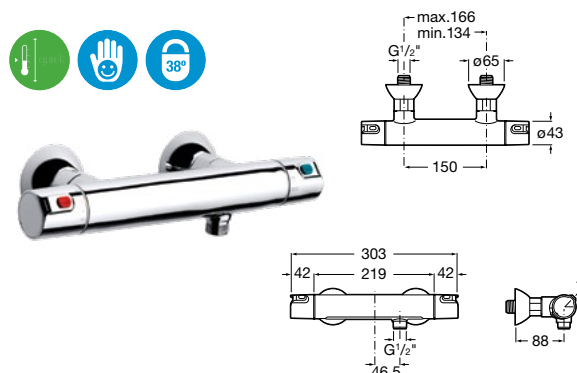

Misturadora termostática exterior para duche

Misturadora termostática exterior para duche
Ref. A5A1318C00
Cromado
152,00 €
Peças por palete: 72
Peças por embalagem: 6