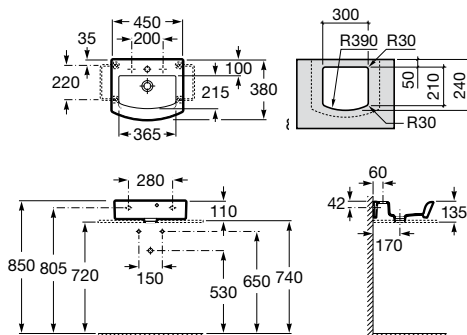

Lava-mãos mural ou sobre a bancada

Lava-mãos com jogo de fixação
450 x 380 x 110 mm
Ref. A327624000⁽¹⁾
Branco
112,00 €
Peças por palete: 16

Toalheiro
220 mm
Ref. A840597001
Cromado
55,30 €
Peças por embalagem: 52

(1) Permite colocação de toalheiro em ambos os lados

Lava-mãos com jogo de fixação
500 x 250 x 115 mm
Ref. A325883000
Branco
111,00 €
Peças por palete: 24