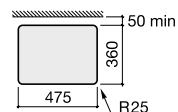

Lavatórios de encastrar

Kalahari

590 x 500 mm
Ref. A327894000
Branco
188,00 €
Peças por palete: 7

Orifício para encastrar $\varnothing$ 430 mm ou, em alternativa, o mesmo do lavatório Java

Diverta

550 x 425 mm
Ref. A327116000
Branco
163,00 €
Peças por palete: 20

Diverta

Lavatório com jogo de fixação

500 x 380 mm
Ref. A327114000
Branco
140,00 €
Peças por palete: 20

Coral

560 x 480 mm
Ref. A327898000
Branco
136,00 €
Peças por palete: 20

- Mesmo corte que o lavatório Java