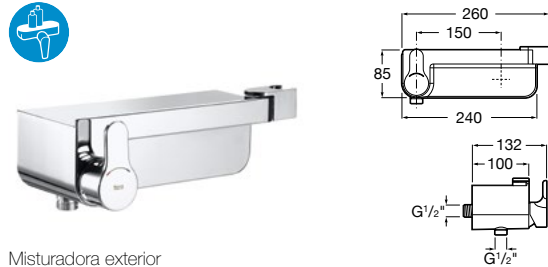

Deck-S

Misturadora monocomando exterior para duche com prateleira

Misturadora exterior para duche com prateleira

Ref. A5A2088C00

Cromado
156,00 €