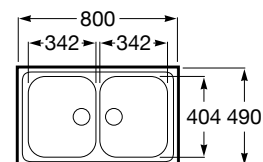

J / Para encastrar em bancadas de 600

J-90

Lava-louça de 2 cubas com orifício para misturadora monobloco e válvulas

Ref. A870510901

189,00 €

Peças por palete: 8

Medida externa: 900 x 490
Medida da cuba: 806 x 404
Profundidade da cuba: 155
Raio: 85

J-80

Lava-louça de 2 cubas com orifício para misturadora monobloco e válvulas

Ref. A870510801

143,00 €

Peças por palete: 10

Medida externa: 800 x 490
Medida da cuba: 722 x 404
Profundidade da cuba: 155
Raio: 85

J-60

Lava-louça de 1 cuba com orifício para misturadora monobloco e válvula

Ref. A870510601

115,00 €

Peças por palete: 16

Medida externa: 600 x 490
Medida da cuba: 504 x 405
Profundidade da cuba: 155
Raio: 85

J-45

Lava-louça de 1 cuba com orifício para misturadora monobloco e válvula

Ref. A870510451

101,00 €

Peças por palete: 18

Medida externa: 490 x 450
Medida da cuba: 404 x 342
Profundidade da cuba: 155
Raio: 85