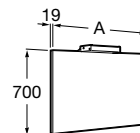

A
1200
1000
900
800
700
600