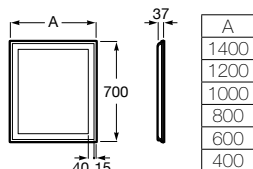

Espelhos

Espelhos Iridia

Espelhos com iluminação LED integrada, antiembaciamento e luz inferior ativada mediante sensores.

Novidade

1400 X 700 mm
Ref. A812347000*
688,00 €

1000 X 700 mm
Ref. A812342000*
568,00 €

600 X 700 mm
Ref. A812340000*
478,00 €

Ø 1000 mm
Ref. A812338000*
542,00 €

Ø 800 mm
Ref. A812337000*
453,00 €

1200 X 700 mm
Ref. A812346000*
645,00 €

800 X 700 mm
Ref. A812341000*
522,00 €

400 X 700 mm
Ref. A812339000*
428,00 €

* Consultar disponibilidade