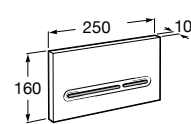

PL5

Placa Dual

Placa de descarga dupla

Ref. A890099000

Branco

55,80 €

Placa Dual

Placa de descarga dupla

Ref. A890099001

Cromado brilho

63,60 €

Placa Dual

Placa de descarga dupla

Ref. A890099002

Cromado mate

63,60 €

Placa Dual

Placa de descarga dupla

Ref. A890099005

Combinado Branco
com Cromado mate

63,60 €