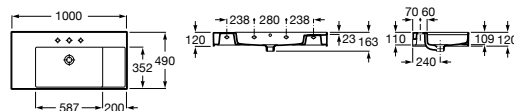

1000 x 490 mm
 Ref. A32752A000
 Branco
 330,00 €

800 x 490 mm
 Ref. A32752B000
 Branco
 269,00 €

600 x 490 mm
 Ref. A32752C000
 Branco
 242,00 €

Sanita de tanque baixo Square BTW

Profundidade 645 mm

Sanita de saída dual com curva de esgoto, jogo de fixação e fixação da curva de esgoto à parede