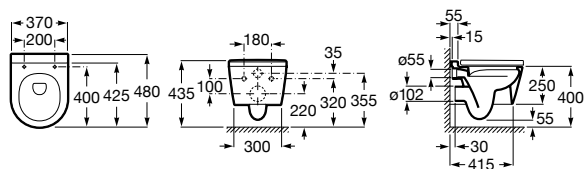

Sanita suspensa Round compacta Rimless

Profundidade 480 mm

Sanita suspensa com jogo de fixação

Ref. A346528000

Branco

253,00 €

Peças por palete: 18

Assento e tampo lacados de queda amortecida

Ref. A80152C00B

Branco

129,00 €

Peças por palete: 150

Peças por embalagem: 5

(1) Encostada à parede