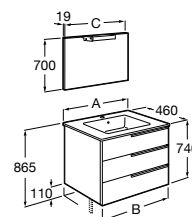

A	B	C
1000	985	1000
900	885	900
800	785	800
700	685	700
600	585	600

· Os packs Victoria-N incluem 1 unidade do aplique ref. A813082000, exceto o pack de 1200 mm que inclui duas unidades do mesmo aplique.
* Os móveis de 1200 mm são sempre fornecidos com lavatório duplo.