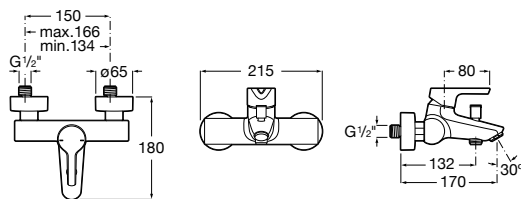

Novidade

Misturadora exterior para banho-duche

Misturadora exterior para banho-duche.
Não inclui acessórios.

Ref. A5A023BC00*

Cromado

127,00 €