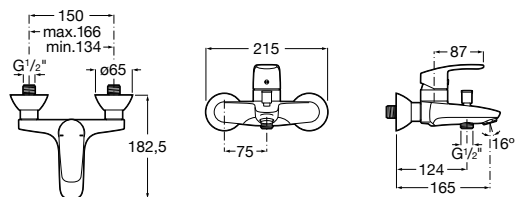

Misturadora exterior para banho-duche

Misturadora exterior para banho-duche com inversor automático com retenção. Não inclui acessórios.

A5A0298C00

Cromado

114,00 €

Peças por palete: 180

Peças por embalagem: 6