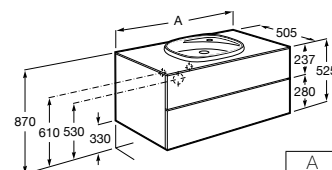

Unik Fineceramic®

Novidade

Inclui móvel e lavatório Fineceramic®. Acabamento do lavatório disponível em branco.

A
1000
800
600

Lavatório de Fineceramic® e 2 gavetas

1000 mm
Ref. A851358XXX*
1.292,00 €

800 mm
Ref. A851357XXX*
1.030,00 €

600 mm
Ref. A851356XXX*
915,00 €

* Consultar disponibilidade