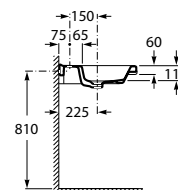

A	B
700	560
600	510
550	460