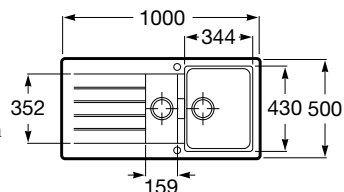

Lava-louça reversível de duas cubas, um escorredor, dois orifícios insinuados para torneira, válvulas 3/2"

Ref. A880170..0
473,00 €

Medida externa: 1000 x 500
Medida cuba: 344 x 430 e 159 x 352
Profundidade cuba: 200 / 120
Medida móvel para lava-louça: 60 cm