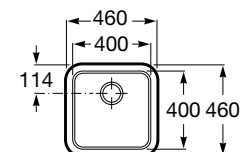

Lava-louça de 1 cuba
com válvula 3 1/2"

Ref. A870A10400

94,40 €

Peças por palete: 18

Medida externa: 460 x 460
Medida da cuba: 400 x 400
Profundidade da cuba: 180
Medida do móvel para lava-louça: 500
Raio: 45