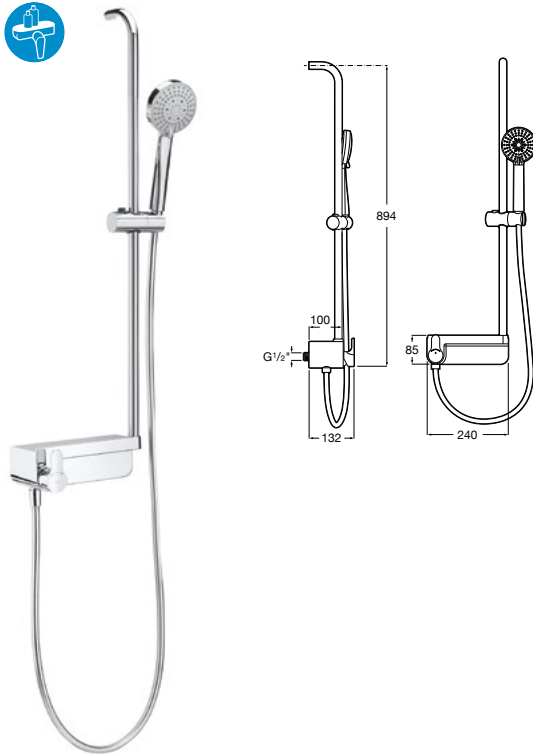

Misturadora com prateleira integrada

Deck / com prateleira

Deck-M

Coluna misturadora monocomando exterior para duche com prateleira

Coluna misturadora para duche, com prateleira. Inclui barra deslizante, suporte e chuveiro de mão

Ref. A5A9A88C00

Cromado
228,00 €