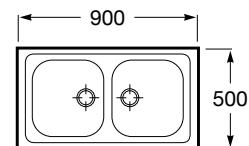

J-80CED / J-80CEI

Lava-louça de bancada compacto de 1 cuba, 1 escorredor, com orifício para misturadora monobloco e válvula

J-80 CED

1 cuba direita

Ref. A870230801

130,00 €

J-80 CEI

1 cuba esquerda

Ref. A870240801

130,00 €

Medida externa: 800 x 435

Medida cuba: 365 x 340

Profundidade cuba: 155

Medida do móvel para lava-louça: 40 cm

Raio: 85

E / Para encastrar

E-90

Lava-louça de 2 cubas com orifício para misturadora monobloco e válvulas

Ref. A870420903

167,00 €

Peças por palete: 8

Medida externa: 900 x 500

Medida da cuba: 806 x 404

Profundidade da cuba: 155

Raio: 85

E-80

Lava-louça de 2 cubas com orifício para misturadora monobloco e válvulas

Ref. A870420803

158,00 €

Peças por palete: 10

Medida externa: 800 x 500

Medida da cuba: 722 x 404

Profundidade da cuba: 155

Raio: 85

E-60

Lava-louça de 1 cuba com orifício para misturadora monobloco e válvula

Ref. A870410603

97,50 €

Peças por palete: 16

Medida externa: 600 x 500

Medida da cuba: 504 x 404

Profundidade da cuba: 155

Raio: 85