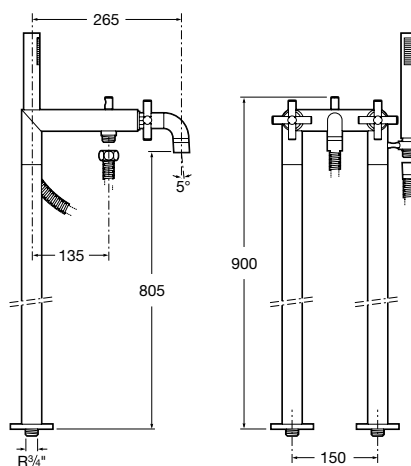

Torneira exterior para banho-duche

Torneira exterior para banho-duche com inversor automático com retenção, chuveiro de mão, flexível de 1,75 m, suporte articulado e colunas verticais de alimentação

Ref. A5A2743C00

Cromado

991,00 €

Peças por palete: 12