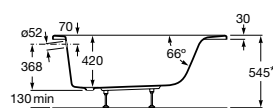

Easy angular

* Painel só para banheiras com hidromassagem.