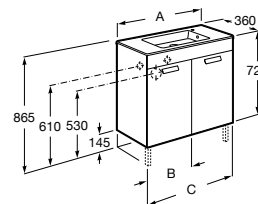

A	B	C
805	392,5	790
705	342,5	690
605	292,5	590
505	242,5	490

Inclui sifão economizador de espaço. O conjunto de pés é sempre opcional. Possibilidade de instalação com 2 pés.