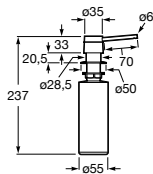

Opcional

Doseador de encastrar

Ref. A861104000

70,20 €