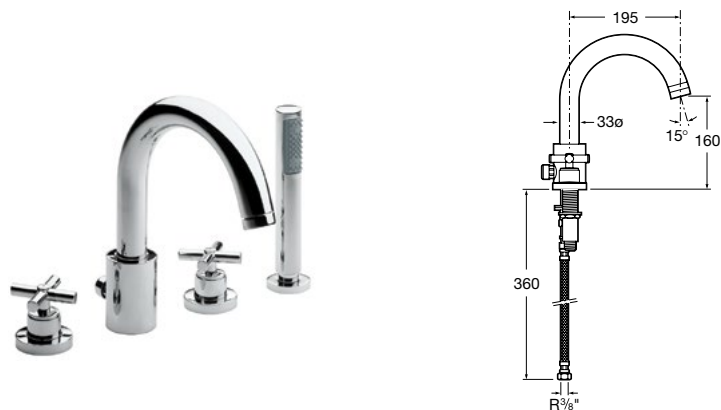

Torneira de bancada para banho-duche

Torneira de bancada para banho-duche com cano central alto com inversor, chuveiro de mão e flexível de 1,75 m

Ref. A5A0943C00

Cromado
513,00 €

Peças por palete: 36
Peças por embalagem: 6