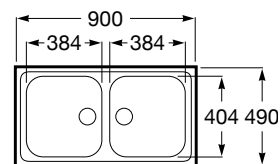

J / Para encastrar em bancadas de 600

J-90

Lava-louça de 2 cubas com orifício para misturadora monobloco e válvulas

Ref. A870510901

189,00 €

Peças por palete: 8

Medida externa: 900 x 490
Medida da cuba: 806 x 404
Profundidade da cuba: 155
Raio: 85

J-80

Lava-louça de 2 cubas com orifício para misturadora monobloco e válvulas

Ref. A870510801

143,00 €

Peças por palete: 10

Medida externa: 800 x 490
Medida da cuba: 722 x 404
Profundidade da cuba: 155
Raio: 85

J-60

Lava-louça de 1 cuba com orifício para misturadora monobloco e válvula

Ref. A870510601

115,00 €

Peças por palete: 16

Medida externa: 600 x 490
Medida da cuba: 504 x 405
Profundidade da cuba: 155
Raio: 85

J-45

Lava-louça de 1 cuba com orifício para misturadora monobloco e válvula

Ref. A870510451

101,00 €

Peças por palete: 18

Medida externa: 490 x 450
Medida da cuba: 404 x 342
Profundidade da cuba: 155
Raio: 85