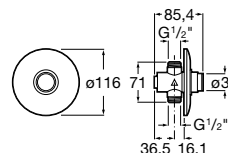

Torneira de encastrar para urinol

Torneira de passagem reta de encastrar
para urinol. G1/2"

Ref. A5A9077C00

Cromado

59,70 €

Peças por embalagem: 6