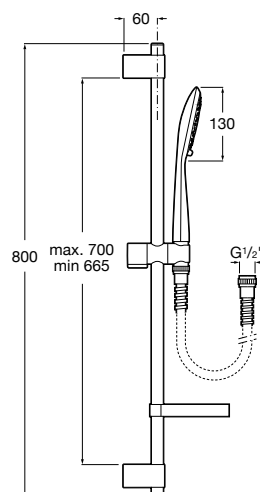

Ref. A5B1407C00

Cromado
89,70 €

Kit Sensum Square 130/4

Kit de duche Sensum Square 130/4
composto por: chuveiro de mão 4 funções, barra deslizante de 800 mm, saboneteira e flexível de 1,70 m

Ref. A5B1408C00