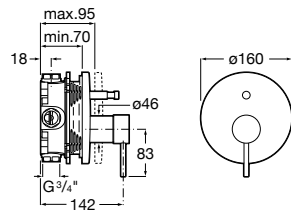

Misturadora de encastrar para banho-duche

Misturadora de encastrar para banho-duche.
A completar com a Roca Box ref. A525869403

Ref. A5A0B11C00

Cromado
158,00 €