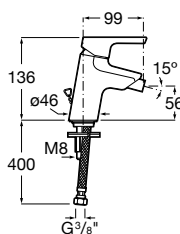

Misturadora para bidé com perlator orientável, fixador de corrente e ligações de alimentação flexíveis.

Ref. A5A613BC00*
Cromado
110,00 €

* Consultar disponibilidade