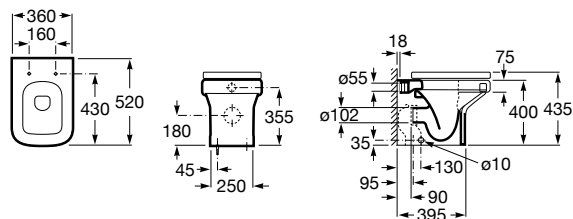

Sanita de tanque alto

Profundidade 520 mm

Sanita para tanque alto, tanque ou fluxômetro de encastrar, saída dual, jogo de fixação e ligação de união

Ref. A347787000⁽¹⁾

Branco

159,00 €

Peças por palete: 12

Assento e tampo lacados de queda amortecida

Ref. A801782004

Branco

103,00 €

Peças por palete: 175

Peças por embalagem: 5

Assento e tampo lacados com dobradiças de aço inox

Ref. A801780004

Branco

55,80 €

Peças por palete: 175

Peças por embalagem: 5

Curva de esgoto para evacuação vertical, distância à parede de 90 mm

Ref. AV0007900R

Branco

12,00 €

(1) Encostada à parede