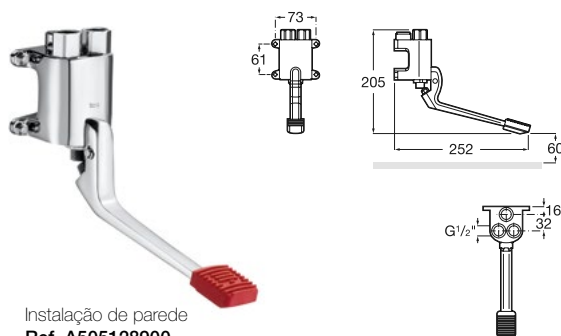

Misturadora progressiva de pedal

Instalação de parede
Ref. A505128900
209,00 €