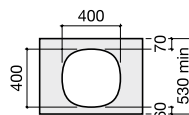

I	J	M
Totem			
Minimal	530	610	150
Garrafa	610	640