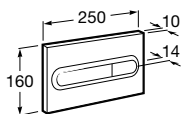

Placas de acionamento

PL1

PL2

PL3 antivandalismo