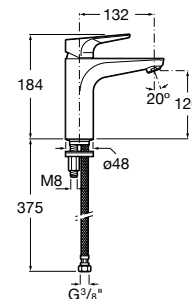

Misturadora de cano médio para lavatório com corpo liso e ligações de alimentação flexíveis. Abertura em água fria

Ref. A5A3990C00

Cromado

139,00 €

Peças por palete: 132
Peças por embalagem: 6