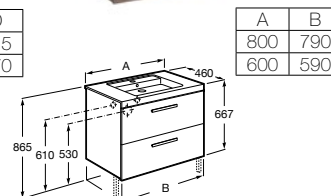

800 mm
Ref. A855952XXX
750,00 €
600 mm
Ref. A855951XXX
685,00 €

- O conjunto de pés é sempre opcional. Possibilidade de instalação com 2 pés.
- Os móveis Prisma incorporam sifão economizador de espaço.