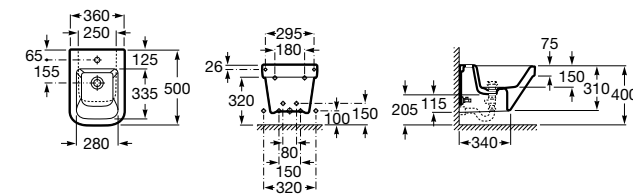

Bidé suspenso compacto

Profundidade 500 mm

Bidé suspenso Ref. A357786000 Branco 148,00 € Peças por paleta: 12

Acabamento da coleção de banho

Branco
00