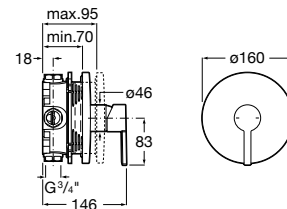

Misturadora de encastrar para banho ou duche