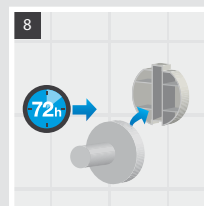

Colocar o suporte do acessório na parede (parte traseira) e retirar a película e pressionar durante 30".

Depois de 72 horas, inserir o acessório no suporte da parede.

Fixação na parede com furação, em 4 passos.