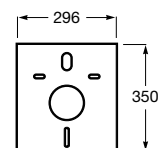

Junta anti-ruído
Ref. A890063000
12,80 €