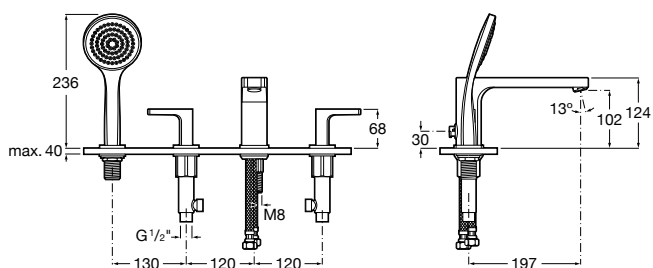

Ref. A5A9801C00

Cromado
917,00 €

Torneira bicomando de bancada para banho-duche

Torneira bicomando de bancada para banho-duche com cano central, chuveiro de mão L90 e flexível de 1,75 m.

Ref. A5A0901C00

Cromado
917,00 €