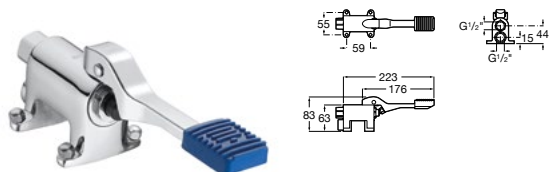

Instant Foot / Torneira e misturadora de pedal

Torneira de pedal. Uma saída de água

Instalação de chão
Ref. A505127800
111,00 €