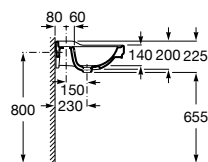

Carmen

Lavatório para coluna