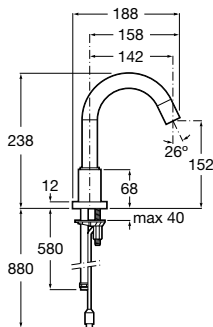

Cromado

372,00 €

Peças por palete: 72

Peças por embalagem: 6

1) Inclui fonte de alimentação

Loft-E / Eletrônica

Torneira eletrônica para lavatório (água fria)

Torneira eletrônica para lavatório (água fria)
com sensor integrado no cano