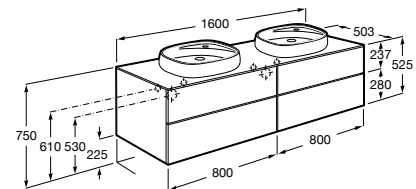

Movel base para lavatório Beyond de posar

A	B
1400	1000
1200	800
1000	600

4 gavetas

1600 mm
Ref. A851407XXX*
Para lavatório 585
1.648,00 €
Ref. A851406XXX*
Para lavatório 455
1.648,00 €

2 gavetas e 1 porta

1400 mm
Ref. A851405XXX*
Para lavatório 585. Direita
1.385,00 €
Ref. A851404XXX*
Para lavatório 585. Esquerda
1.385,00 €

1200 mm
Ref. A851401XXX*
Para lavatório 585. Direita
1.323,00 €
Ref. A851400XXX*
Para lavatório 585. Esquerda
1.323,00 €

Ref. A851403XXX*
Para lavatório 455. Direita
1.385,00 €
Ref. A851402XXX*
Para lavatório 455. Esquerda
1.385,00 €

Ref. A851399XXX*
Para lavatório 455. Direita
1.323,00 €
Ref. A851398XXX*
Para lavatório 455. Esquerda
1.323,00 €

1000 mm
Ref. A851397XXX*
Para lavatório 455. Direita
1.262,00 €
Ref. A851396XXX*
Para lavatório 455. Esquerda
1.262,00 €