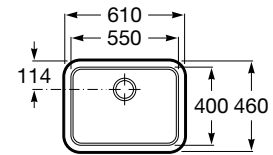

Berlin / Berlin Plus / Para encastrar por baixo

Berlin 55 Plus

Lava-louça de 1 cuba
com válvula 3 1/2"

Ref. A870B10550

158,00 €

Peças por palete: 10

Medida externa: 610 x 460
Medida da cuba: 550 x 400
Profundidade da cuba: 200
Raio: 45

Berlin 55

Lava-louça de 1 cuba
com válvula 3 1/2"

Ref. A870A10550

128,00 €

Peças por palete: 12

Medida externa: 610 x 460
Medida da cuba: 550 x 400
Profundidade da cuba: 180
Raio: 45

Berlin 40 Plus

Lava-louça de 1 cuba
com válvula 3 1/2"

Ref. A870B10400

133,00 €

Peças por palete: 18

Medida externa: 460 x 460
Medida da cuba: 400 x 400
Profundidade da cuba: 200
Raio: 45

Berlin 40

Lava-louça de 1 cuba
com válvula 3 1/2"

Ref. A870A10400

94,40 €

Peças por palete: 18

Medida externa: 460 x 460
Medida da cuba: 400 x 400
Profundidade da cuba: 180
Medida do móvel para lava-louça: 500
Raio: 45