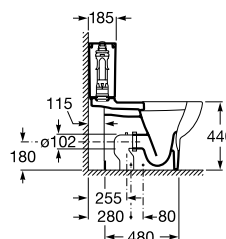

Peças por palete: 100
 Peças por embalagem: 5

Sanita de tanque baixo altura confort

Profundidade 610 mm

Sanita de saída dual com curva de
 esgoto, jogo de fixação e altura 440mm
Ref. A34224C00U
 Branco
173,00 €