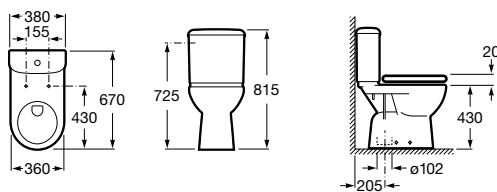

Sanita de tanque baixo

Profundidade 670 mm

Sanita de saída vertical com jogo de fixação. Altura 430 mm (sem assento)

Ref. A342237000

Branco
109,00 €

Tanque de alimentação inferior com tampo e mecanismo de descarga dupla 6/3 litros

Ref. A341231000

Branco
118,00 €

Assento com aro aberto e tampo com dobradiças de aço inox

Ref. A801230004

Branco
49,40 €

Aro com dobradiças de aço inox

Ref. A80123D004

Branco
39,50 €

Assento com aro fechado e tampo com dobradiças de aço inox

Ref. A80123A004

Branco
52,00 €