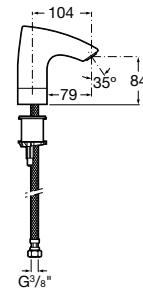

Torneira eletrônica para lavatório (água fria)

Torneira eletrônica para lavatório (água fria) com ligação de alimentação flexível

Alimentação por 4 pilhas alcalinas 1,5 V LRG (AA)

Ref. A5A5602C00

Cromado

378,00 €

Peças por palete: 72

Peças por embalagem: 6

Alimentação por ligação à rede (230V)¹

Ref. A5A5702C00

Cromado

414,00 €

Peças por palete: 48

Peças por embalagem: 6

1) Inclui fonte de alimentação