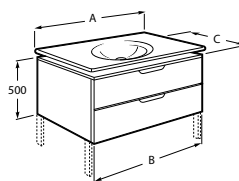

Unik Kalahari

A solução Unik incorpora móvel e lavatório. Acabamento do lavatório disponível em branco.

A	B	C
1000	951	490
800	760	470
650	606	430

Lavatório e 2 gavetas

Com orifício central aberto
1000 mm
Ref. A855771XXX
1.388,00 €

Com orifícios insinuados (direita e esquerda)
800 mm
Ref. A855772XXX
1.147,00 €

Com orifícios insinuados (direita e esquerda)
650 mm
Ref. A855773XXX
1.057,00 €

- O conjunto de pés é sempre opcional.
- Possibilidade de instalação com 2 pés.