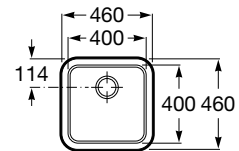

Berlin / Berlin Plus / Para encastrar por baixo

Berlin 55 Plus

Lava-louça de 1 cuba
com válvula 3 1/2"

Ref. A870B10550

158,00 €

Peças por palete: 10

Medida externa: 610 x 460
Medida da cuba: 550 x 400
Profundidade da cuba: 200
Raio: 45

Berlin 55

Lava-louça de 1 cuba
com válvula 3 1/2"

Ref. A870A10550

128,00 €

Peças por palete: 12

Medida externa: 610 x 460
Medida da cuba: 550 x 400
Profundidade da cuba: 180
Raio: 45

Berlin 40 Plus

Lava-louça de 1 cuba
com válvula 3 1/2"

Ref. A870B10400

133,00 €

Peças por palete: 18

Medida externa: 460 x 460
Medida da cuba: 400 x 400
Profundidade da cuba: 200
Raio: 45

Berlin 40

Lava-louça de 1 cuba
com válvula 3 1/2"

Ref. A870A10400

94,40 €

Peças por palete: 18

Medida externa: 460 x 460
Medida da cuba: 400 x 400
Profundidade da cuba: 180
Medida do móvel para lava-louça: 500
Raio: 45