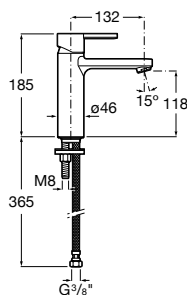

Misturadora de cano médio para lavatório

Misturadora para lavatório com cano médio, corpo liso e ligações de alimentação flexíveis. Inclui válvula click-clack. Abertura em água fria.

Ref. A5A3996C00

Cromado
194,00 €