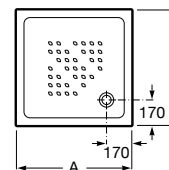

Italia quadrada

A	B
900	900
800	800
700	700

→ Lado não vidrado

Base de duche de porcelana quadrada. Não inclui válvula

Medidas		Branco	Peças por palete
900 x 900 x 80 mm	Ref. A3740HH000	96,70 €	13
800 x 800 x 80 mm	Ref. A3740HJ000	68,90 €	13
700 x 700 x 80 mm	Ref. A3740HK000	55,60 €	13