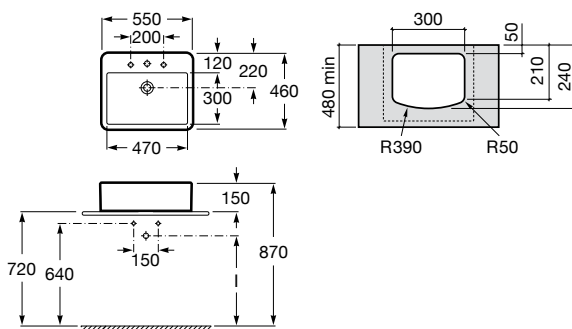

550 x 460 mm

Lavatório com orifício central

Ref. A327576000

Branco

314,00 €

Peças por palete: 12