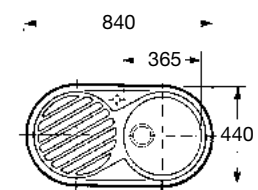

Duo / Para encastrar

Duo 90

Lava-louça de 2 cubas com orifício para misturadora monobloco e válvulas 3 1/2"

Ref. A870920901

256,00 €

Peças por palete: 8

Medida externa: 900 x 480

Medida da cuba: $\varnothing$ 385

Profundidade da cuba: 150

Duo 80

Lava-louça de 2 cubas com orifício para misturadora monobloco e válvulas 3 1/2"

Ref. A870920845

141,00 €

Peças por palete: 10

Medida externa: 840 x 440

Medida da cuba: $\varnothing$ 365

Profundidade da cuba: 145

Duo 90

Lava-louça de bancada de 1 cuba, 1 escorredor, com orifício para misturadora monobloco e válvula 3 1/2"

1 cuba direita

Ref. A870940901

223,00 €

Peças por palete: 8

1 cuba esquerda

Ref. A870930901

223,00 €

Peças por palete: 8

Medida externa: 900 x 480

Medida da cuba: $\varnothing$ 385

Profundidade da cuba: 150

Duo 80

Lava-louça de bancada de 1 cuba, 1 escorredor, com orifício para misturadora monobloco e válvula 3 1/2"

1 cuba direita

Ref. A870940845

126,00 €

Peças por palete: 10

1 cuba esquerda

Ref. A870930845

126,00 €

Peças por palete: 10

Medida externa: 840 x 440

Medida da cuba: $\varnothing$ 365

Profundidade da cuba: 145