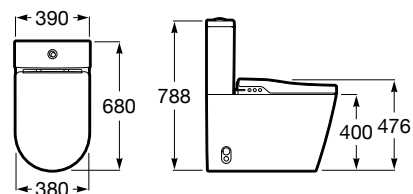

Bidé suspenso Round

Profundidade 560 mm

Bidé com jogo de fixação
Ref. A357525000
Branco
200,00 €
Peças por palete: 27

Tampo lacado de queda amortecida
Ref. A80652200B
Branco
132,00 €
Peças por palete: 200
Peças por embalagem: 5

In-Wash® Inspira

Sanita de tanque baixo mecanismo de descarga dupla 4,5/3 litros, encostado à parede
Ref. A803061001
1.595,00 €

Sanita suspensa
Ref. A803060001
1.553,00 €

Duplo Wc Smart Instalação para Smart Toilets
Ref. A890090800
261,00 €
Ver pág. 419

COLEÇÕES DE BANHO

In-Wash® / Funcionalidades e características

Limpeza	Anal	SIM
	Perineal	SIM
	Oscilante	SIM
	Aquecimento da água	SIM
	Temperatura regulável da água	3 níveis
	Pressão regulável da água	3 níveis
	Posição da cânula ajustável	5 posições
	Nº de cânulas	1
Secagem	Temperatura regulável do ar	3 níveis
	Assento aquecido	3 níveis
Assento	Deteção do utilizador	SIM
	Sistema Soft-Close (queda amortecida)	SIM
	Cor	Branco
	Luz de cortesia	SIM
	Material antibacteriano	SIM
	Superfície de apoio estável e confortável	SIM

Painel de controlo	À distância	SIM
	Acesso direto às funcionalidades	SIM
	Controlo automático do assento e tampo	SIM
	Painel lateral auxiliar	SIM
Higiene	Eliminação de odores	SIM
	Assento e tampo de extração rápida	SIM
	Cânula autolimpeza	SIM
	Cânula extraível	SIM
	Tecnologia Rimless (versão suspensa)	SIM
Poupança de energia	Fixações escondidas	SIM
	Modo poupança de energia	SIM
	Botão ON/OFF	SIM

Medidas em mm Os preços indicados são unitários e não incluem IVA. A presente tabela anula as anteriores.