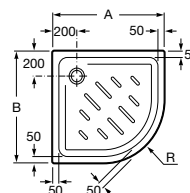

A	B	R
900	900	504
800	800	504
750	750	373