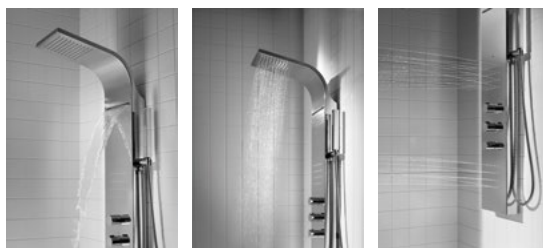

42,20 €

Evolution / Coluna de hidromassagem

Coluna de hidromassagem para duche

Coluna de hidromassagem para duche, com misturadora termostática, jatos integrados e cascata

Ref. A2H0416000

Aço inox

843,00 €

Peças por palete: 8