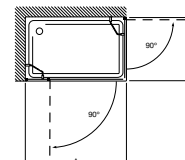

Altura 1950 mm.

Preço total: somar ambos os lados (A+B).

O tratamento MaxiClean (M) opcional tem um custo adicional de 92 €.

Easy PLF + PL

Divisória de canto para base de duche: 1 porta com abertura de 90° com perfil e 1 elemento fixo, e 1 porta com abertura de 90° com perfil.
Esta divisória compõe-se por 2 referências: PLF e PL (uma para cada lado da base de duche).