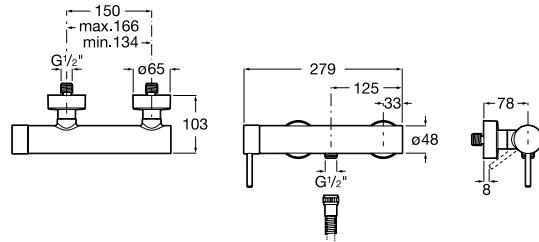

Misturadora exterior para duche

Misturadora exterior para duche.
Não inclui acessórios.

Ref. A5A2111C00

Cromado
175,00 €