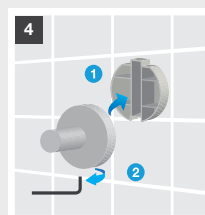

Ampla gama de medidas

Os toalheiros, barras de apoio e porta-objetos estão disponíveis em várias medidas, facilitando a sua integração em qualquer espaço.

Metal / Instalação dual

Victoria

Victoria é uma ampla coleção de acessórios para o espaço de banho, que pelo seu design funcional, intemporal e diversificado, se adapta facilmente a todo o tipo de ambientes, independentemente da decoração e das necessidades dos utilizadores.