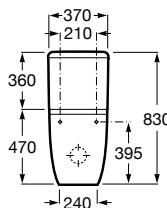

Sanita de tanque baixo altura Confort

Profundidade 610 mm

Sanita de saída dual com curva de esgoto, jogo de fixação e altura 440
Ref. A34224C00U
Branco
173,00 €
Peças por palete: 10

Tanque com tampa e mecanismo de descarga dupla 4,5/3 Litros
Ref. A34124200L
Branco
170,00 €
Peças por palete: 24

Assento e tampo lacados, de queda amortecida
Ref. A8012AC004
Branco
102,00 €
Peças por palete: 150
Peças por embalagem: 5

Assento e tampo lacados, com dobradiças de aço inox
Ref. A8012AB004
Branco
57,00 €
Peças por palete: 150
Peças por embalagem: 5