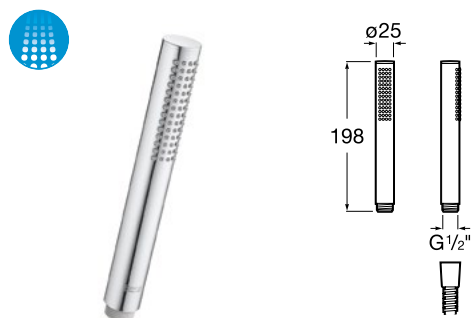

Stella. Chuveiro de mão Round

Chuveiro de mão
Ref. A5B9B61C00
Cromado
44,40 €