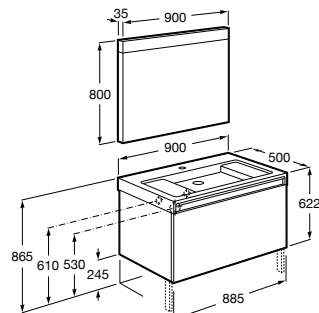

Pack

A solução Pack incorpora Unik Stratum-N e espelho Prisma Comfort, com antiembaciamento e luz ativa mediante sensores. Acabamento do lavatório disponível em branco.

1300 mm
Ref. A851073XXX
2.322,00 €

1100 mm
Ref. A851072XXX
2.128,00 €

900 mm
Ref. A851071XXX
1.705,00 €

Unik

A solução Unik incorpora móvel e lavatório. Acabamento do lavatório disponível em branco.

1300 mm
Ref. A851069XXX
1.770,00 €

1100 mm
Ref. A851068XXX
1.638,00 €

900 mm
Ref. A851067XXX
1.273,00 €

Os móveis Stratum incorporam um sistema de áudio com bluetooth, sifão economizador de espaço, gavetas com fecho amortecido, iluminação interior e caixas organizadoras.