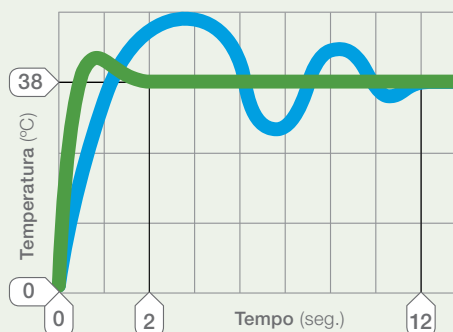

Ajuste da temperatura

— Misturadora termostática — Torneira convencional

● Benefício do produto

● Benefício para o meio ambiente