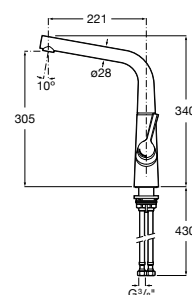

* Consultar disponibilidade