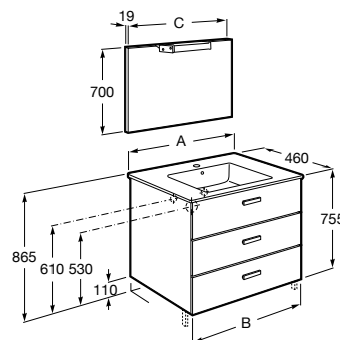

A	B	C
800	805	785
600	605	585

Lavatório e 3 gavetas

800 mm
Ref. A851233XXX
480,00 €

600 mm
Ref. A851232XXX
457,00 €

· Os packs Victoria Basic incluem 1 unidade do aplique ref. A813082000, exceto o pack de 1200 mm que inclui duas unidades do mesmo aplique.