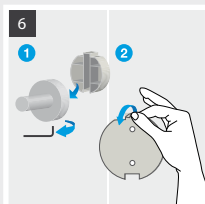

5
Pressionar o adesivo fortemente sobre o suporte durante 30".

6
Ensaialr o suporte sobre o acessório antes de retirar a proteção adesiva. Não tocar com os dedos.