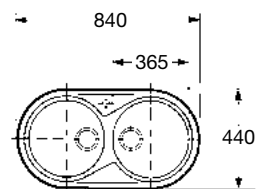

Ref. A870920845

141,00 €

Peças por palete: 10

Medida externa: 840 x 440

Medida da cuba: \varnothing 365

Profundidade da cuba: 145

Duo 90

Lava-louça de bancada de 1 cuba, 1 escorredor, com orifício para misturadora monobloco e válvula 3 1/2"