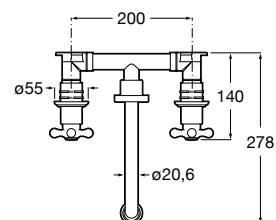

Carmen

Novidade

Misturadora bicomando para lavatório

Misturadora bicomando para lavatório com prelator e ligações de alimentação flexíveis. Inclui válvula click-clack.

Ref. A5A3A4BC00

Cromado
133,00 €

Misturadora bicomando para lavatório

Misturadora bicomando para lavatório com prelator e ligações de alimentação flexíveis.

Ref. A5A3B4BC00

Cromado
125,00 €

Misturadora bicomando com cano alto para lavatório

Misturadora bicomando com cano alto giratório para lavatório, prelator e ligações de alimentação flexíveis. Inclui válvula click-clack.

Ref. A5A384BC00

Cromado
170,00 €

Misturadora bicomando de parede para lavatório

Misturadora bicomando para lavatório de encastrar com cano.

Ref. A5A474BC00

Cromado
180,00 €

Misturadora bicomando para bidé

Misturadora bicomando para bidé com prelator orientável e ligações de alimentação flexíveis. Inclui válvula click-clack.

Ref. A5A6A4BC00

Cromado
149,00 €