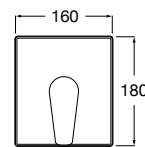

Misturadora de encastrar de banho ou duche