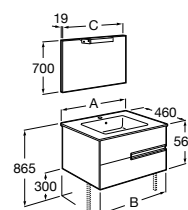

A	B	C
1005	985	1000
905	885	900
805	785	800
705	685	700
605	585	600

- Os packs Victoria-N incluem 1 unidade do aplique ref. A813082000, exceto o pack de 1200 mm que inclui duas unidades do mesmo aplique.
* Os móveis de 1200 mm são sempre fornecidos com lavatório duplo.