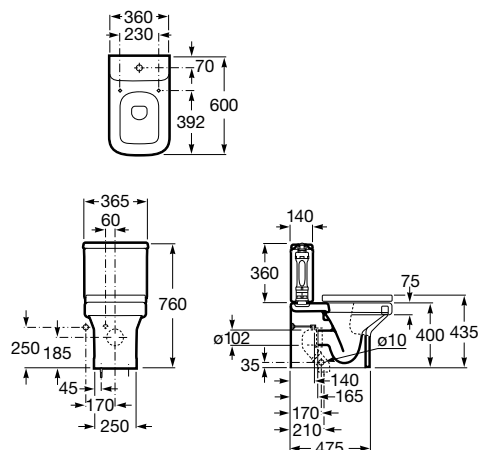

Sanita de tanque baixo BTW

Profundidade 600 mm

Sanita de saída dual, jogo de fixação e curva de esgoto (210 mm)
Ref. A34278W000⁽¹⁾
Branco
152,00 €
Peças por palete: 12

Tanque de alimentação inferior sem tampa e mecanismo de descarga dupla 4,5/3 litros
Ref. A341784000
Branco
153,00 €
Peças por palete: 24

Assento e tampo lacados de queda amortecida
Ref. A80178C004
Branco
103,00 €
Peças por palete: 175
Peças por embalagem: 5

Assento e tampo lacados com dobradiças de aço inox
Ref. A80178B004
Branco
56,10 €
Peças por palete: 175
Peças por embalagem: 5

(1) Encostada à parede