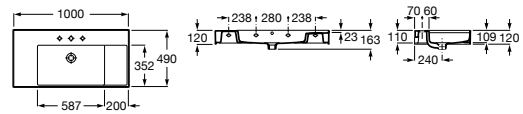

Lavatórios mural Fineceramic®

Lavatórios mural Fineceramic® com válvula de descarga universal e tampa cerâmica de 72 ø mm