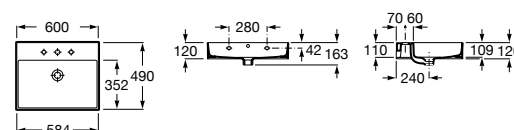

1000 x 490 mm
 Ref. A32752A000
 Branco
 330,00 €

800 x 490 mm
 Ref. A32752B000
 Branco
 269,00 €

600 x 490 mm
 Ref. A32752C000
 Branco
 242,00 €

Sanita de tanque baixo Square BTW

Profundidade 645 mm

Sanita de saída dual com curva de esgoto, jogo de fixação e fixação da curva de esgoto à parede