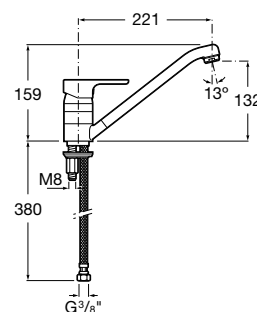

L20 / Monocomando

Misturadora com cano alto giratório para lava-louça

Misturadora para lava-louça com cano alto giratório e ligações de alimentação flexíveis. Abertura em água fria

Ref. A5A8409C00

Cromado

103,00 €

Peças por palete: 126

Peças por embalagem: 6

Misturadora com cano giratório para lava-louça

Misturadora para lava-louça com cano giratório e ligações de alimentação flexíveis. Abertura em água fria

Ref. A5A8909C00

Cromado

94,10 €

Peças por palete: 120

Peças por embalagem: 6

Misturadora exterior para lava-louça

Misturadora para lava-louça com cano inferior giratório e ligações de alimentação flexíveis

Ref. A5A7609C00

Cromado

78,10 €

Peças por palete: 180

Peças por embalagem: 6

Misturadora com cano rebatível para lava-louça

Misturadora para lava-louça com cano rebatível giratório e ligações de alimentação flexíveis. Abertura em água fria

Ref. A5A8209C00

Cromado

189,00 €

Peças por palete: 126

Peças por embalagem: 6