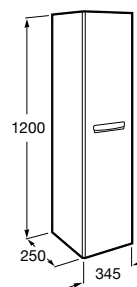

Módulo coluna

1200 mm
Módulo coluna
Ref. A856969XXX
332,00 €

Complementos

Acabamento da coleção de banho

Acabamento dos móveis