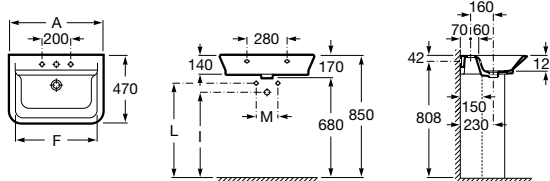

Aplicação	I (sifão)	L	M
Mural	530	610	150
Semicoluna	570	640	80
Coluna			150/80

Lavatórios com jogo de fixação

650 x 470 x 140 mm
Ref. A327473000
Branco
72,50 €
Peças por palete: 12

Coluna
Ref. A337470000
Branco
55,80 €
Peças por palete: 25

600 x 470 x 140 mm
Ref. A327474000
Branco
66,60 €
Peças por palete: 12

Semicoluna
Ref. A337471000
Branco
40,60 €
Peças por palete: 30

550 x 470 x 140 mm
Ref. A327475000
Branco
62,20 €
Peças por palete: 16

500 x 420 x 140 mm
Ref. A327476000
Branco
55,80 €
Peças por palete: 16

A	F
650	570
600	520
550	470
500	420