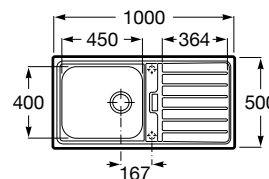

* Consultar disponibilidade

Sienna

Novidade

Sienna 80 2C

Lava-louça reversível de duas cubas, dois orifícios insinuados para torneira, válvulas 3/2" e descarga automática.

Ref. A870K20860*
281,00 €

Medida externa: 860 x 500
Medida cuba: 340 x 400 / 340 x 400
Profundidade cuba: 200/200
Medida móvel para lava-louça: 90 cm
Radio: 70

Sienna 100

Lava-louça reversível de uma cuba, um escorredor, dois orifícios insinuados para torneira, válvulas 3/2" e descarga automática.

Ref. A870KC1000*
256,00 €

Medida externa: 1000 x 500
Medida cuba: 450 x 400
Profundidade cuba: 200
Medida móvel para lava-louça: 60 cm
Radio: 70

Sienna 85

Lava-louça reversível de uma cuba, um escorredor, dois orifícios insinuados para torneira, válvulas 3/2" e descarga automática.

Ref. A870KC0860*
230,00 €

Medida externa: 860 x 500
Medida cuba: 340 x 400
Profundidade cuba: 200
Medida móvel para lava-louça: 50 cm
Radio: 70