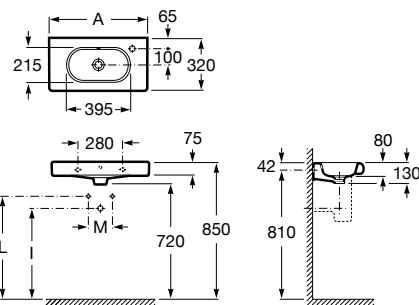

Lavatório compacto

600 x 320 mm (Direito)
Ref. A32724T00
Branco
102,00 €
Peças por palete: 12

600 x 320 mm (Esquerdo)
Ref. A32724X000
Branco
102,00 €
Peças por palete: 12

550 x 320 mm (Direito)
Ref. A32724Y000
Branco
95,50 €
Peças por palete: 16

550 x 320 mm (Esquerdo)
Ref. A32724Z000
Branco
95,50 €
Peças por palete: 16

A
600
550

Aplicação	I (sifão)	L	M
Mural	530	610	150
Semicoluna	600	660	80