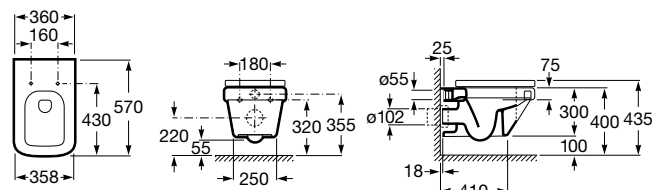

Sanita suspensa

Profundidade 570 mm

Sanita suspensa

Ref. A346787000

Branco

173,00 €

Peças por palete: 12

Assento e tampo lacados de queda amortecida

Ref. A801782004

Branco

103,00 €

Peças por palete: 175

Peças por embalagem: 5

Assento e tampo lacados com dobradiças de aço inox

Ref. A801780004

Branco

55,80 €

Peças por palete: 175

Peças por embalagem: 5

Sistema de instalação pág. 414