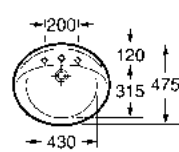

Aloa

560 x 475 mm
Ref. A327865000
Branco
70,60 €
Peças por palete: 40