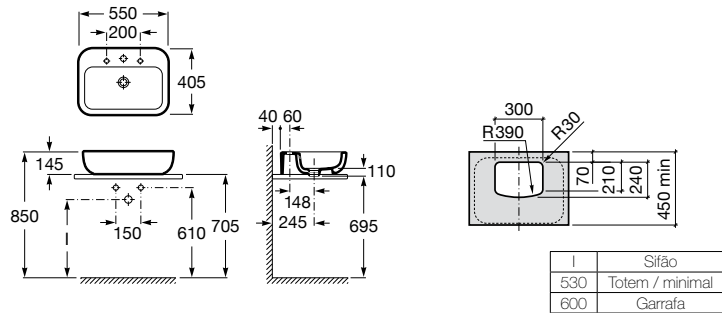

COLEÇÕES
DE BANHO