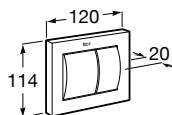

Placas de acionamento

EP-1

Placa Dual Eletrônica

Placa de descarga dupla
Compatível com Duplo WC, Basic WC e
Smart Toilet

Ref. A890102008

488,00 €

Para versão Compacta

Ref. A890103008

525,00 €

EP-2

Novidade

Placa Dual Eletrônica

Placa de descarga dupla
Compatível com Duplo WC, Basic WC e
Smart Toilet

Ref. A890102009*

531,00 €

Para versão Compacta

Ref. A890103009*

572,00 €

*Consultar disponibilidade

PL-N1 Dual

Placa Dual Branca
Acionamento pneumático /
mobilidade reduzida

Ref. A890066000

80,60 €