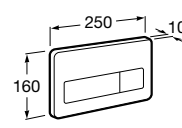

Placa PL3-E Dual Eletrônica
Apenas para versões Compactas. Placa de descarga dupla de aço inox
Ref. A890097300
494,00 €