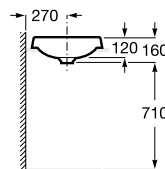

455 x 455 mm
Ref. A3270B9000
Branco
336,00 €

	I	J	M
Totem			
Minimal	530	610	150
Garrafa	610	640	

585 x 455 mm
Ref. A3270B8000
Branco
366,00 €

	I	J	M
Totem			
Minimal	530	610	150
Garrafa	610	640	

Lavatório de encastrar