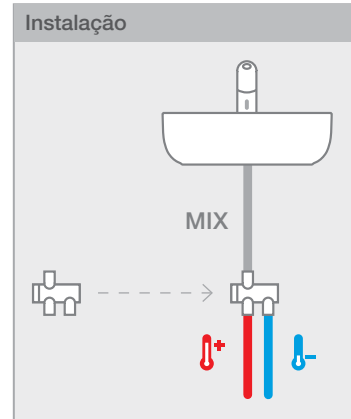

Kit de conexão Micro-T,
 com flexível e conector.
Ref. A505326203
 Cromado
28,60 €

Instalação

Instalação

Torneira de parede exterior para urinol

Torneira de passagem angular
 exterior para urinol
Ref. A5A9279C00
 Cromado
89,40 €