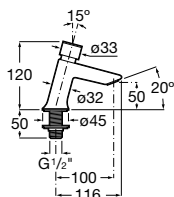

Torneira de bancada para lavatório. Versão Eco

Torneira de bancada para lavatório.
Versão Eco. G1/2".

Fecho automático: 15 seg

Ref. A5A4477C00

Cromado

85,30 €

Peças por embalagem: 6

Torneira de parede exterior para lavatório