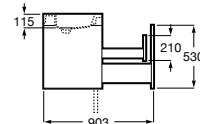

Unik

A solução Unik incorpora móvel e lavatório. Acabamento do lavatório disponível em branco.

1300 mm
Ref. A851069XXX
1.770,00 €

1100 mm
Ref. A851068XXX
1.638,00 €

900 mm
Ref. A851067XXX
1.273,00 €

Os móveis Stratum incorporam um sistema de áudio com bluetooth, sifão economizador de espaço, gavetas com fecho amortecido, iluminação interior e caixas organizadoras.