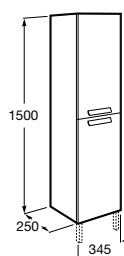

1500 mm
Módulo coluna reversível
2 portas
Ref. A856844XXX
300,00 €