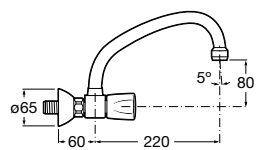

Torneira para lava-louça e lava-roupa

Torneira exterior para lava-louça e lava-roupa com cano superior giratório

Ref. A5A7730C00

Cromado
78,60 €

Peças por palete: 198
Peças por embalagem: 6