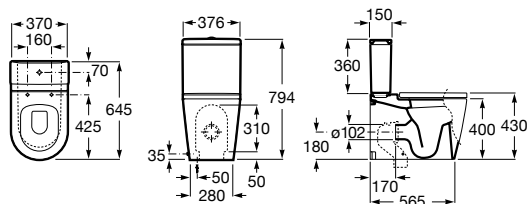

Sanita de tanque baixo Round BTW

Profundidade 645 mm

Sanita de saída dual com curva de esgoto, jogo de fixação e fixação da curva de esgoto à parede

Ref. A342527000⁽¹⁾

Branco

222,00 €

Peças por palete: 15

(1) Encostada à parede

Tanque com tampa e mecanismo de descarga dupla 4,5/3L

Ref. A341520000

Branco

214,00 €

Peças por palete: 24

Assento e tampo lacados de queda amortecida

Ref. A80152200B

Branco

129,00 €

Peças por palete: 150

Peças por embalagem: 5