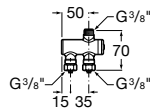

Termostática Micro-T

Termostática Micro-T (prémistura)
Ref. A5A0179C00
Cromado
103,00 €