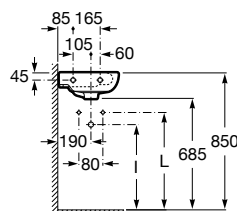

Lavatório de encastrar

Lavatório de encastrar
600 x 340 mm
Ref. A32724E000
Branco
122,00 €
Peças por palete: 16

Lava-mãos angular

Lava-mãos com jogo de fixação
350 x 350 mm
Ref. A32724C000
Branco
78,90 €
Peças por palete: 24

Aplicação	I (sifão)	L
Mural	530	610
Semicoluna	570	640

Lavatório mobilidade reduzida

Lavatório com jogo de fixação
700 x 570 mm
Ref. A32724H000
Branco
154,00 €
Peças por palete: 12

Conjunto de descarga com sifão incorporado e avisador de nível
Ref. A506403207
81,70 €