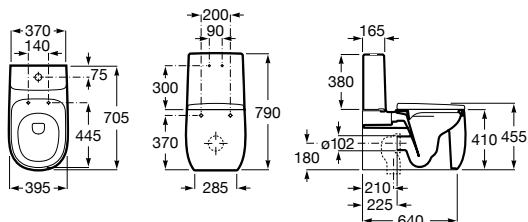

Sanita de tanque baixo BTW Rimless

Profundidade 700 mm

Sanita de saída dual com curva de esgoto, jogo de fixação e curva de esgoto à parede

Ref. A3420B9000

Branco
569,00 €

Tanque com tampa e mecanismo de descarga dupla 4,5/3L

Ref. A3410B1000

Branco
419,00 €

Assento e tampo lacados de queda amortecida

Ref. A801B8200B

Branco
136,00 €