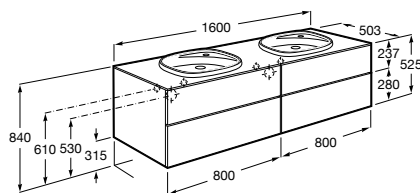

Móvel base para lavatório Beyond de encastrar

4 gavetas

1600 mm
Ref. A851419XXX*
Para lavatório 585
1.648,00 €
Ref. A851418XXX*
Para lavatório 450
1.648,00 €

2 gavetas e 1 porta

1400 mm
Ref. A851417XXX*
Para lavatório 585. Direita
1.385,00 €
Ref. A851416XXX*
Para lavatório 585. Esquerda
1.385,00 €

1200 mm
Ref. A851413XXX*
Para lavatório 585. Direita
1.323,00 €
Ref. A851412XXX*
Para lavatório 585. Esquerda
1.323,00 €

Ref. A851415XXX*
Para lavatório 450. Direita
1.385,00 €
Ref. A851414XXX*
Para lavatório 450. Esquerda
1.385,00 €

Ref. A851411XXX*
Para lavatório 450. Direita
1.323,00 €
Ref. A851410XXX*
Para lavatório 450. Esquerda
1.323,00 €

1000 mm
Ref. A851409XXX*
Para lavatório 450. Direita
1.262,00 €
Ref. A851408XXX*
Para lavatório 450. Esquerda
1.262,00 €

A	B
1400	1000
1200	800
1000	600

* Consultar disponibilidade