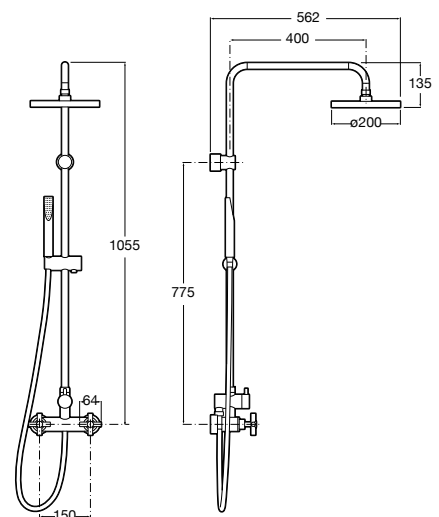

Coluna com inversor, adaptável a qualquer torneira misturadora
Ref. A5B9961C00
 Cromado
290,00 €
 Peças por palete: 36
 Peças por embalagem: 3

Loft / Coluna de duche

Coleção pág. 498

Coluna de duche

Coluna com torneira bicomando para duche
Ref. A5A9743C00
 Cromado
873,00 €
 Peças por palete: 20