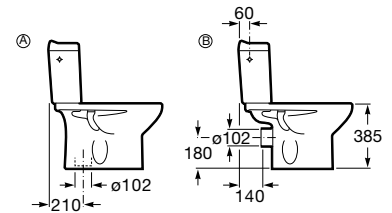

Profundidade 665 mm

Sanita com saída vertical e jogo de fixação
Ref. A342394000
Branco
55,50 €
Peças por palete: 40

Tanque de alimentação inferior com tampa e mecanismo de descarga dupla 6/3 L
Ref. A34139X00L
Branco
89,70 €
Peças por palete: 40

Assento e tampo lacados, de queda amortecida
Ref. A801B6200B
Branco
75,20 €
Peças por embalagem: 5

Assento e tampo com dobradiças acetálicas
Ref. A801B6600B
Branco
29,40 €
Peças por embalagem: 5

Sanita com saída horizontal e jogo de fixação
Ref. A342395000
Branco
55,50 €
Peças por palete: 40

Tanque de alimentação lateral com tampa e mecanismo de descarga dupla 6/3 L
Ref. A34139H000
Branco
89,70 €
Peças por palete: 40

Assento e tampo lacados, com dobradiças de aço inox
Ref. A801B6000B
Branco
35,50 €
Peças por embalagem: 5