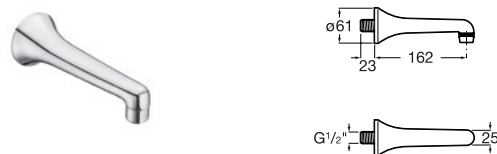

Cano de parede

Ref. A505326900
38,00 €