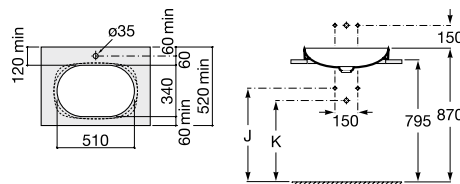

370 x 370 mm
Ref. A32753R000
Branco
217,00 €

550 x 370 mm
Ref. A327534000
Branco
242,00 €

	K	J
Totem		
Minimal	530	610
Garrafa	570	640

Lavatório Soft de semi-encastar

Lavatório com válvula de descarga universal e tampa cerâmica de 72 ø mm