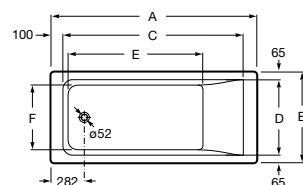

A	B	C	D	E	F	G	H	I	J	K	Litr.¹
1700	750	1418	620	1110	540	675	610	420	368	55°	215
1600	750	1318	620	1010	540	575	610	420	368	55°	197
1700	700	1418	570	1110	490	675	560	420	368	55°	196
1600	700	1318	570	1010	490	575	560	420	368	55°	181
1500	700	1218	570	910	490	525	560	400	348	62°	161
1400	700	1118	570	910	490	425	560	400	348	62°	147

¹ Litros até à válvula de segurança.

Modelos embalados em 5 unidades, não permitem a instalação de painel.