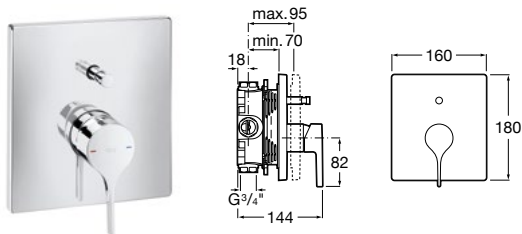

Misturadora de encastrar para banho-duche