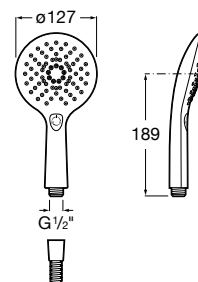

Novidade

* Consultar disponibilidade