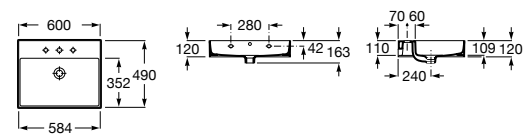

800 x 490 mm
 Ref. A32752B000
 Branco
 269,00 €

600 x 490 mm
 Ref. A32752C000
 Branco
 242,00 €

Meridian

Coleção | pág. 192

Lavatório para coluna ou semicoluna

Lavatórios com jogo de fixação

850 x 460 mm
Ref. A32724D000