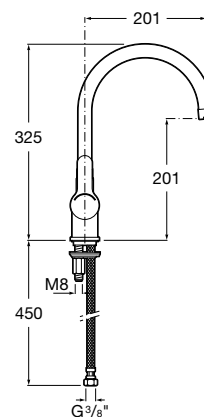

L20 / Monocomando

Misturadora com cano alto giratório para lava-louça

Misturadora para lava-louça com cano alto giratório e ligações de alimentação flexíveis. Abertura em água fria

Ref. A5A8409C00

Cromado

103,00 €

Peças por palete: 126

Peças por embalagem: 6

Misturadora com cano giratório para lava-louça

Misturadora para lava-louça com cano giratório e ligações de alimentação flexíveis. Abertura em água fria

Ref. A5A8909C00

Cromado

94,10 €

Peças por palete: 120

Peças por embalagem: 6

Misturadora exterior para lava-louça

Misturadora para lava-louça com cano inferior giratório e ligações de alimentação flexíveis

Ref. A5A7609C00

Cromado

78,10 €

Peças por palete: 180

Peças por embalagem: 6

Misturadora com cano rebatível para lava-louça

Misturadora para lava-louça com cano rebatível giratório e ligações de alimentação flexíveis. Abertura em água fria

Ref. A5A8209C00

Cromado

189,00 €

Peças por palete: 126

Peças por embalagem: 6