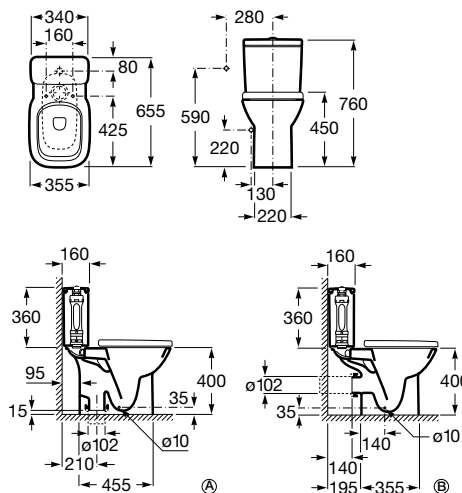

Sanita de tanque baixo

Profundidade 655 mm

Sanita de tanque baixo, saída vertical e jogo de fixação

Ref. A342998000 ®
Branco
72,50 €
Peças por palete: 40

Sanita de tanque baixo, saída horizontal e jogo de fixação

Ref. A342997000 ®
Branco
72,50 €
Peças por palete: 40

Tanque de alimentação lateral com tampa e mecanismo de descarga dupla 4,5/3 litros

Ref. A341990000
Branco
123,00 €
Peças por palete: 40

Tanque de alimentação inferior com tampa e mecanismo de descarga dupla 4,5/3 litros

Ref. A341991000
Branco
123,00 €
Peças por palete: 40

Assento e tampo de queda amortecida

Ref. A8019D2004
Branco
80,30 €
Peças por palete: 150
Peças por embalagem: 5

Assento e tampo com dobradiças de aço inox

Ref. A8019D0004
Branco
42,80 €
Peças por palete: 150
Peças por embalagem: 5