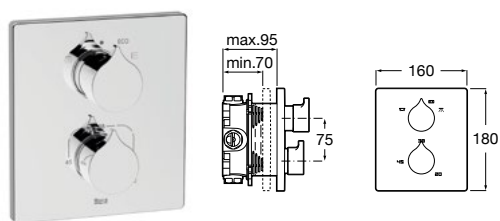

Misturadora de encastrar termostática para banho-duche