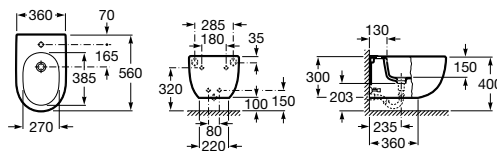

Bidé suspenso

Profundidade 560 mm

Bidé
Ref. A357245000
Branco
156,00 €
Peças por palete: 18

Tampo lacado de queda amortecida
Ref. A8062A2004
Branco
103,00 €
Peças por palete: 200
Peças por embalagem: 5

Tampo lacado com dobradiças de aço inox
Ref. A8062A0004
Branco
58,10 €
Peças por palete: 200
Peças por embalagem: 5

Sistema de instalação pág. 414