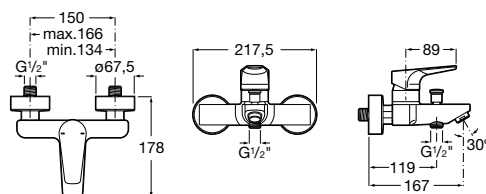

Misturadora exterior para banho-duche

Misturadora exterior para banho-duche com inversor automático e retenção. Não inclui acessórios.

Ref. A5A0290C00

Cromado
146,00 €

Peças por palete: 180
Peças por embalagem: 6