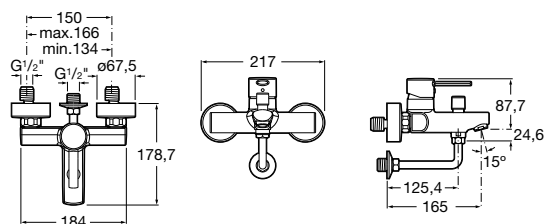

Misturadora exterior para banho-duche

Misturadora exterior para banho-duche com inversor automático com retenção e curva de ligação à parede.

Ref. A5A1760C00

Cromado

138,00 €

Peças por palete: 102

Peças por embalagem: 6