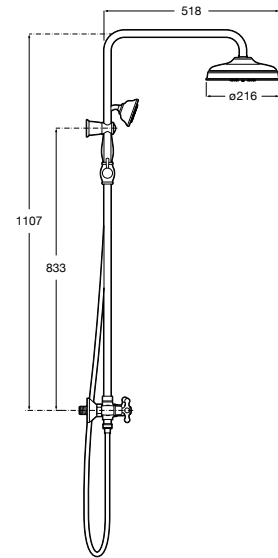

Consultar Disponibilidade

Misturadora bicomando exterior para duche

Misturadora bicomando exterior para duche com inversor manual, chuveiro fixo superior, chuveiro de mão, flexível e suporte integrado.

Ref. A5A974BC00

Cromado
488,00 €

Torneira de passagem reta

Torneira de passagem reta.

Ref. A5A154BC00

56,60 €