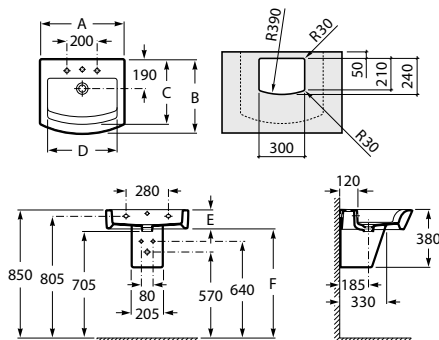

Hall

Lavatório para semicoluna ou sobre a bancada