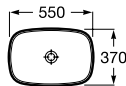

550 x 370 mm
Ref. A327504000
Branco
242,00 €

	K	J
Totem		
Minimal	530	610
Garrafa	570	640