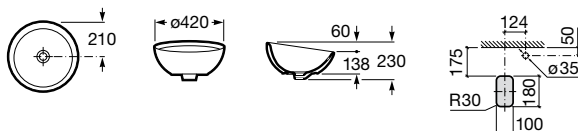

Lavatórios sobre a bancada

Urbi 1

ø 450 mm
Ref. A327225000
Branco
181,00 €
Peças por paleta: 8

Bol

ø 420 mm
Ref. A327876000
Branco
184,00 €
Peças por paleta: 7

Fuego

490 x 390 x 150 mm
Ref. A32722E000
Branco
158,00 €
Peças por paleta: 42