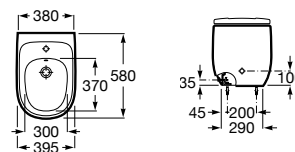

Bidé BTW

Profundidade 580 mm
Bidé com jogo de fixação
Ref. A3570B7000
Branco
458,00 €

Bidé com furos para tampo e jogo de fixação
Ref. A3570B8000
Branco
458,00 €

Tampo lacado de queda amortecida
Ref. A806B8200B
Branco
136,00 €

Bidé suspenso

Profundidade 580 mm
Bidé com jogo de fixação
Ref. A3570B5000
Branco
500,00 €

Bidé com furos para tampo e jogo de fixação
Ref. A3570B6000
Branco
500,00 €

Tampo lacado de queda amortecida
Ref. A806B8200B
Branco
136,00 €

COLEÇÕES DE BANHO

Banheira

1800 x 900 mm
Banheira surfex® com painel integrado, furos para misturadora, válvula automática e pés incluídos
Ref. A248453000
Branco
2.877,00 €

1800 x 900 mm
Banheira surfex® com painel integrado, válvula automática e pés incluídos
Ref. A248452000
Branco
2.877,00 €

Acabamento da coleção de banho

Branco
00