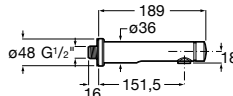

Peças por embalagem: 20

Torneira de parede exterior de cano longo para lavatório

Torneira de parede exterior de cano longo para lavatório

Ref. A5A7979C00

Cromado

132,00 €

Peças por embalagem: 20

Misturadora de embutir para duche