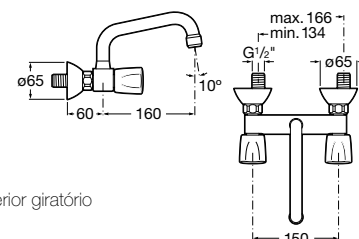

Loft / Bicomando

Misturadora com cano alto giratório para lava-louça

Misturadora para lava-louça com cano alto giratório e ligações de alimentação flexíveis

Ref. A5A8443C00

Cromado

294,00 €

Peças por palete: 36

Peças por embalagem: 6

Brava / Bicomando

Misturadora para lava-louça e lava-roupa

Misturadora para lava-louça e lava-roupa com cano giratório e ligações de alimentação flexíveis

Ref. A5A8430C00

Cromado

66,30 €

Peças por palete: 198

Peças por embalagem: 6

Misturadora para lava-louça e lava-roupa

Misturadora exterior para lava-louça e lava-roupa com cano superior giratório

Ref. A5A7730C00

Cromado

78,60€

Peças por palete: 198

Peças por embalagem: 6

Misturadora para lava-roupa

Misturadora exterior para lava-roupa com cano superior giratório

Ref. A5A7430C00

Cromado

73,80 €

Peças por palete: 306

Peças por embalagem: 6