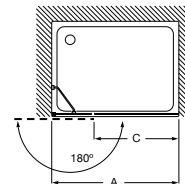

Vela / Divisórias para base de duche (dobradiças)

Vela PEF

Divisória frontal para base de duche: 1 porta frontal e 1 elemento fixo entre paredes.

Medidas (A)	Abertura mínima (C)	Vidro transparente	Acabamento mate, fumato ou vidro com serigrafia
760 - 900	500	734,00 €	855,00 €
901 - 1300	600	761,00 €	906,00 €
1301 - 1400	700	816,00 €	969,00 €

Altura 1950 mm.
O tratamento MaxiClean (M) opcional tem um custo adicional de 57 €.

Vela PLF + LF

Divisória de canto para base de duche: 1 porta frontal e 1 elemento fixo com perfil e tirante num lado e 1 elemento lateral fixo com tirante do outro lado.

	Medidas (A-B)	Abertura mínima (C)	Vidro transparente	Acabamento mate, fumato ou vidro com serigrafia
PLF	760 - 900	500	642,00 €	704,00 €
	901 - 1300	600	653,00 €	725,00 €
	1301 - 1400	700	667,00 €	744,00 €
LF	200 - 500	-	577,00 €	633,00 €
	501 - 900	-	599,00 €	668,00 €
	901 - 1100	-	625,00 €	704,00 €

Altura 1950 mm.
O tratamento MaxiClean (M) opcional tem um custo adicional de 92 €.