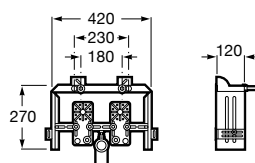

Instalação de bidés suspensos
em paredes de alvenaria.
Com acessórios de instalação
Ref. A890091100
95,60 €
Peças por palete: 50