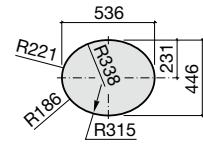

Aloa

560 x 475 mm
Ref. A327865000
Branco
70,60 €
Peças por palete: 40