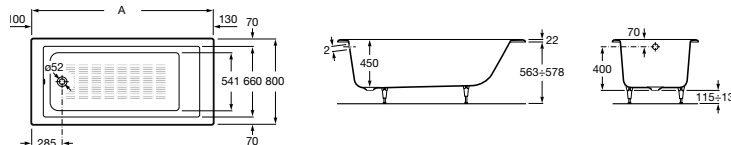

Banheira de ferro fundido.

Medidas	Ref.	Com fundo antiderrapante	Branco
1700 x 700 mm	Ref. A234150000		694,00 €
1500 x 700 mm	Ref. A234050000		603,00 €

Continental