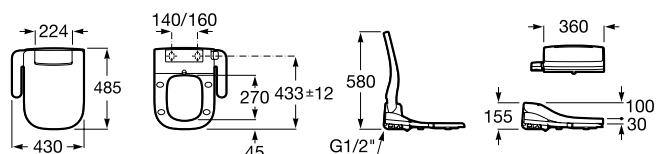

Multiclean Advance Square
Ref. A804002001
660,00 €