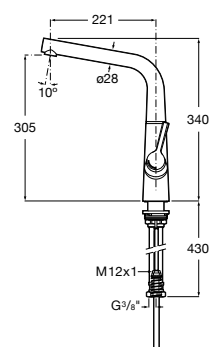

* Consultar disponibilidade