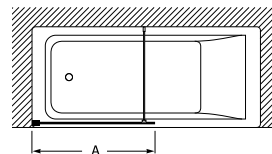

Victoria / Divisórias para banheira

Victoria BF

Divisória frontal para banheira: 1 elemento fixo e 1 tirante na parede oposta.

	Vidro transparente		
	Largura (A)	Medidas montagem Min-Máx (A)	Prata brilho
Ref. AM17908012	800	780-805	167,00 €

Altura 1500 mm.

Preço de montagem ST (INSTDVB017): 50,11 € + IVA, inclui deslocação até um raio de 30 Km. Para raios superiores deverá ser adicionado o valor de deslocação correspondente, conforme tabela de Serviço Técnico em vigor.