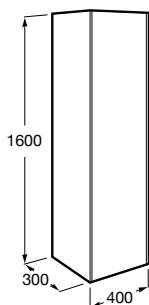

Móvel Inspira

Móvel base para lavatório Soft e Round de semi-encastar.

1000 mm
Ref. A851089XXX
1.118,00 €

800 mm
Ref. A851088XXX
847,00 €

600 mm
Ref. A851087XXX
758,00 €

Opcional:
Conjunto de 2 pés
Ref. A816815339
49,70 €

Módulos coluna

Módulo coluna com luz LED no interior.

1600 mm
Abertura à esquerda
Ref. A857004XXX
870,00 €
Abertura à direita
Ref. A857034XXX
870,00 €

Complementos

Conjunto de dois pés (opcional)
Ref. A816815339
49,70 €

Caixa organizadora
90 x 90 mm
Ref. A816819409
10,50 €
208 x 100 mm
Ref. A816820409
31,20 €

Acabamento da coleção de banho

Branco
00

Acabamento dos móveis

Branco Brilho
806

Carvalho Escuro
Citadino
402

Carvalho Escuro Citadino
+ Vidro Escurecido
403