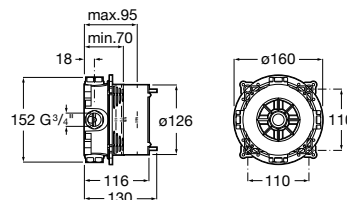

Roca Box Universal

Roca Box Universal
Ref. A525869403
111,00 €