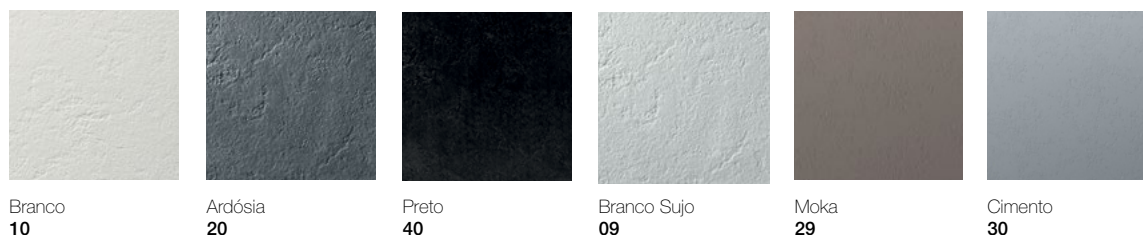

Gama de cores

Medidas em mm. Os preços indicados são unitários e não incluem IVA. A presente tabela anula as anteriores.

Na referência do produto, substituir ".." pelo código da cor escolhida.

09 Branco Sujo 20 Ardósia 40 Preto
10 Branco 29 Moka 30 Cimento