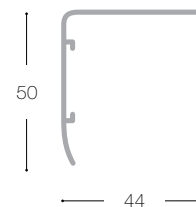

3 Perfil suplementar horizontal angular

Para divisórias de todas as coleções Roca.

	Largura	Perfil		
		Branco	Prata brilho	Prata mate
Ref. AM9900280Y	2100	124,00 €	125,00 €	126,00 €

4 Perfis suplementares horizontais e verticais de nivelção

Para divisórias de todas as coleções Roca.

	Largura	Perfil		
		Branco	Prata brilho	Prata mate
Ref. AM9900070Y	10 x 40	59,30 €	33,30 €	52,20 €
Ref. AM9900090Y	20 x 40	89,30 €	68,80 €	99,50 €