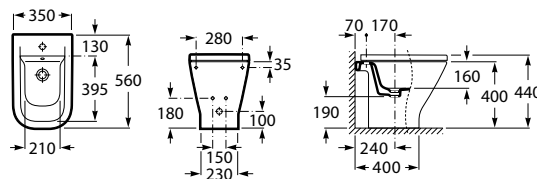

Bidé

Profundidade 560 mm

Bidé com jogo
de fixação
Ref. A357474000
Branco
89,40 €
Peças por palete: 16

Tampo de queda
amortecida
Ref. A806472004
Branco
81,60 €
Peças por palete: 200
Peças por embalagem: 5

Tampo com dobradiças
de aço inox
Ref. A806470004
Branco
42,20 €
Peças por palete: 200
Peças por embalagem: 5