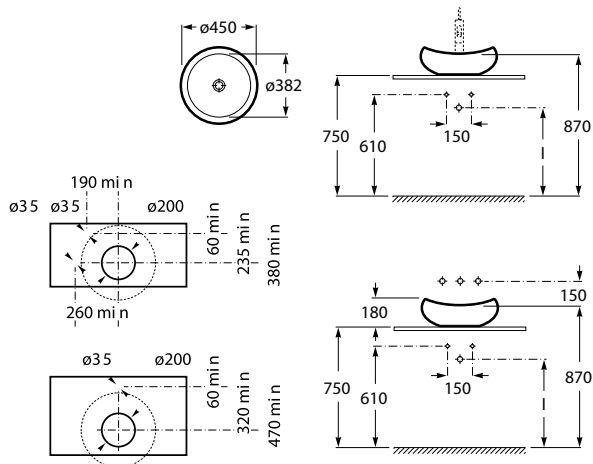

Lavatórios sobre a bancada

Urbi 1

ø 450 mm
Ref. A327225000
Branco
181,00 €
Peças por paleta: 8

Bol

ø 420 mm
Ref. A327876000
Branco
184,00 €
Peças por paleta: 7

Fuego

490 x 390 x 150 mm
Ref. A32722E000
Branco
158,00 €
Peças por paleta: 42