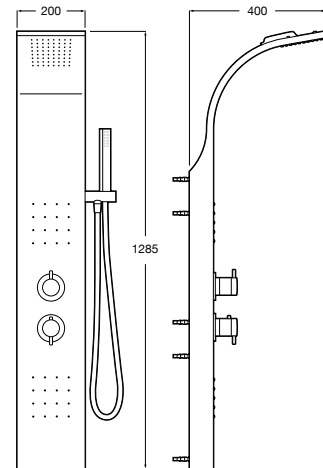

Colunas de Hidromassagem

Essential 2.0 / Coluna de hidromassagem

Coluna de hidromassagem para duche

Coluna de hidromassagem para duche, com misturadora termostática e jatos integrados

Ref. A2H0423000

Aço inox

682,00 €

Peças por palete: 8

Opcional: Prateleira de vidro

Ref. A5B4861TP0

42,20 €

Evolution / Coluna de hidromassagem

Coluna de hidromassagem para duche

Coluna de hidromassagem para duche, com misturadora termostática, jatos integrados e cascata

Ref. A2H0416000

Aço inox

843,00 €

Peças por palete: 8

Opcional: Prateleira de vidro

Ref. A5B4861TP0

42,20 €