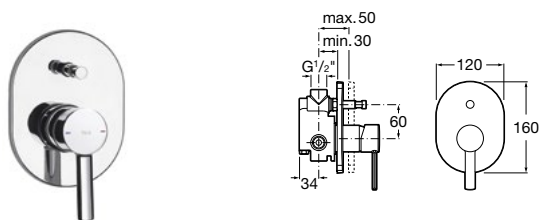

Misturadora de encastrar para banho-duche