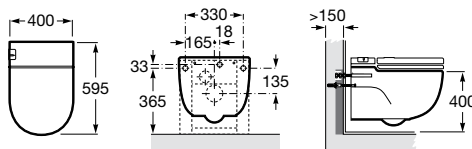

(1) Encostada à parede

COLEÇÕES DE BANHO

In-Tank suspenso

Suporte em L

Suporte em I

Profundidade 595 mm

Sanita suspensa com tanque integrado, mecanismo de descarga dupla 4,5/3 L, assento e tampo lacados de queda amortecida