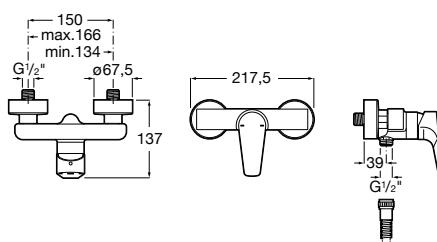

Misturadora exterior para duche

Misturadora exterior para duche. Não inclui acessórios.

Ref. A5A2190C00

Cromado
125,00 €

Peças por palete: 180
Peças por embalagem: 6

Prateleira adaptável à misturadora exterior para duche

Ref. A5B4961TP0

17,50 €

Peças por palete: 120
Peças por embalagem: 15