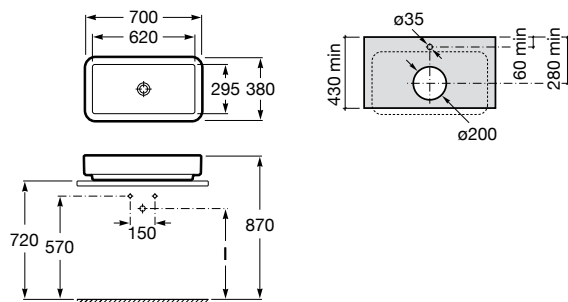

Element

Lavatório mural ou sobre a bancada

600 x 505 mm

Lavatório com jogo de fixação,
com orifícios insinuados

Ref. A327570000

Branco

331,00 €

Peças por palete: 8

600 x 505 mm

Lavatório com jogo de fixação
com orifício central aberto

Ref. A327571000

Branco

331,00 €

Peças por palete: 8

Lavatório sobre a bancada

700 x 380 mm

Lavatório com 4 faces vidradas

Ref. A327572000

Branco

339,00 €

Peças por palete: 12

550 x 460 mm

Lavatório com orifício central

Ref. A327576000

Branco

314,00 €

Peças por palete: 12