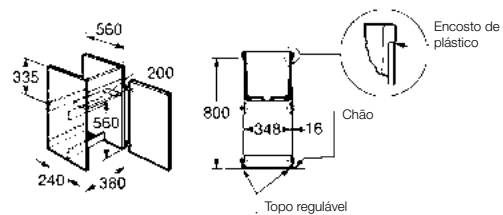

Outras peças

Lava-roupa

Henares

600 x 390 x 360 mm
Lava-roupa sem fixação
de parede para encostar
Ref. A368951001
Branco
112,00 €

Unik Henares

390 x 600 x 847 mm
Móvel e lava-roupa
Ref. A851028806
Branco
166,00 €