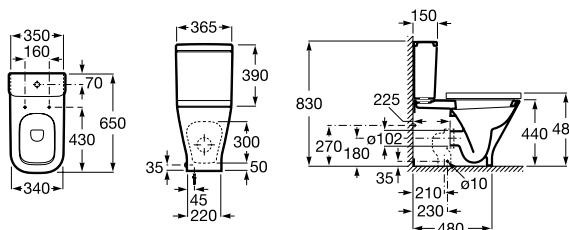

Sanita de tanque baixo altura Confort

Profundidade 650 mm

Sanita de saída dual com curva de esgoto, jogo de fixação e altura 440

Ref. A34247C00U

Branco

123,00 €

Peças por palete: 12

Tanque de alimentação inferior com tampa e mecanismo de descarga dupla 4,5/3 litros

Ref. A34147000L

Branco

119,00 €

Peças por palete: 22

Assento e tampo de queda amortecida

Ref. A801472004

Branco

81,60 €

Peças por palete: 150

Peças por embalagem: 5

Assento e tampo com dobradiças de aço inox

Ref. A801470004

Branco

42,50 €

Peças por palete: 150

Peças por embalagem: 5