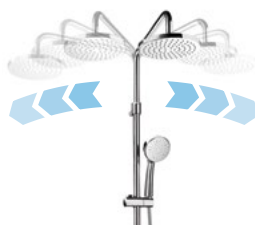

Chuveiro orientável

Coluna termostática para duche
com altura regulável de 800 a 1200 mm
e suporte para chuveiro orientável

Ref. A5A9780C00

Cromado

608,00 €

Peças por palete: 14