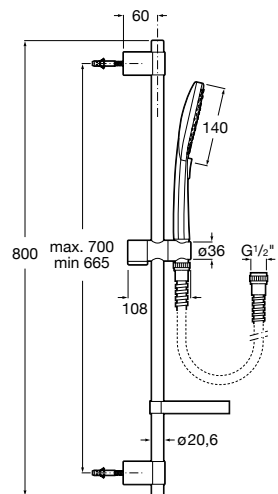

Kits de duche Plenum

Kit Plenum Round 140/3

Kit de duche Plenum Round 140/3.

Chuveiro de mão 3 funções, barra deslizante de 800 mm, saboneteira e fléxivel satinado de 1,70 m.

Ref. A5B1411C00

Cromado

121,00 €

Kit de duche Plenum Round 140/3.

Chuveiro de mão 3 funções, barra deslizante de 800 mm, saboneteira e fléxivel satinado de 1,70 m.

Ref. A5B1411CB0

Cromado e branco

122,00 €