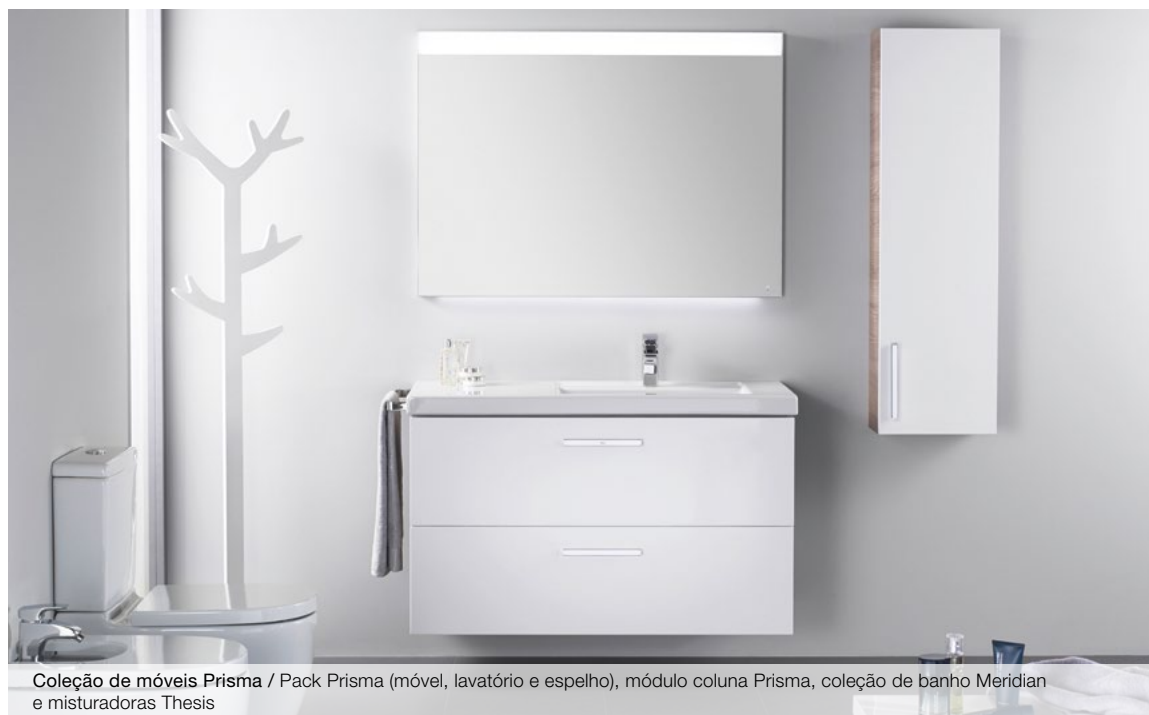

(interior)

Coleção de móveis Prisma / Pack Prisma (móvel, lavatório e espelho), módulo coluna Prisma, coleção de banho Meridian e misturadoras Thesis

Coleção de móveis Heima / Pack Heima de 1100 mm (móvel, espelhos e aplique), módulo coluna Heima, lavatório Diverta 470 mm, misturadora L20 para lavatório e toalheiro Nuova 600 mm