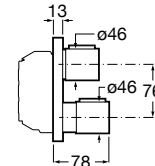

Misturadora termostática de encastrar para banho ou duche