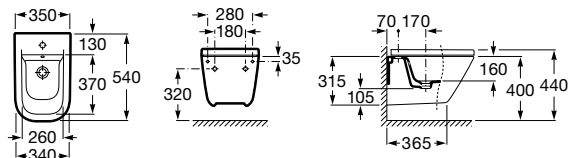

Bidé suspenso