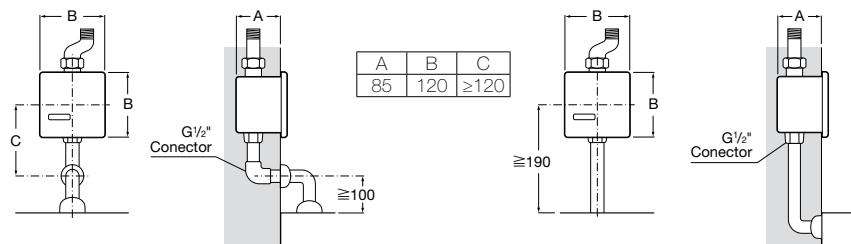

Fluxómetros / Para urinóis

Fluxómetro Aqualine Confort

Fluxómetro de 1/2".

Ref. A5A9177C00

Cromado
104,00 €

Fluxómetro eletrônico Sentronic-S

Fluxómetro eletrônico para urinol
Dimensões da caixa encastrada: 110 x 110 x 92
Dimensões da placa frontal: 120 x 120.

Alimentação com 4 pilhas alcalinas 1,5 V LRG (AA).

Alimentação com ligação à rede elétrica (230V) ¹.

Ref. A5A9502C00
Cromado
302,00 €

Ref. A5A9502CM0
Mate
302,00 €

Ref. A5A9502B00
Branco
302,00 €

Ref. A5A9602C00
Cromado
344,00 €

Ref. A5A9602CM0
Mate
344,00 €

Ref. A5A9602B00
Branco
344,00 €

1. Inclui fonte de alimentação.

Fluxómetro electrónico Sentronic-V

Fluxómetro eletrônico para urinol
Alimentação com uma pilha alcalina de 9 V.
Cromado.

Ref. A5A9A79C00
348,00 €

Opcional
Comando à distância para urinol
Para fazer ajustes diferentes dos de origem.

Ref. A525081207
67,00 €