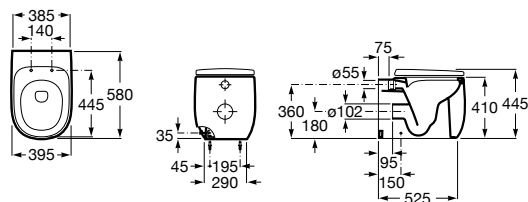

Sanita de tanque alto BTW Rimless

Profundidade 580 mm

Sanita para tanque alto, saída dual com jogo de fixação

Ref. A3470B7000

Branco
569,00 €

Assento e tampo lacados de queda amortecida

Ref. A801B8200B

Branco
136,00 €