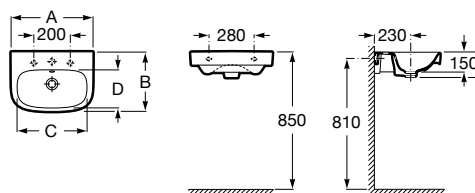

Dimensões totais

A	B	C	D	F
650		560	355	
600	480	515		170
550	440			
500	420	430	280	
450	370			
400	320	340	200	140
350	300			

Coluna
Ref. A335990000
Branco
42,20 €
Peças por palete: 40

Semicoluna
Ref. A337991000
Branco
39,50 €
Peças por palete: 40