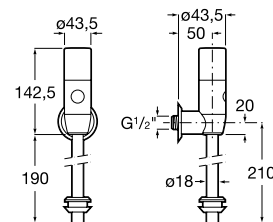

Fluxómetros / Para urinóis

Fluxómetro Aqualine Confort

Fluxómetro de 1/2".
Ref. A5A9177C00
Cromado
104,00 €

Fluxómetro Sentronic-S

Novidade

Fluxómetro para urinol
Dimensões da placa frontal: 120 x 120.
A completar com referência subconjunto de encastrar

Ref. A5A8102C00*
Cromado
108,00 €

Ref. A5A8102CM0*
Mate
108,00 €

Ref. A5A8102B00*
Branco
108,00 €

Subconjunto de encastrar
para rede DC 220V
Ref. A525165203*
189,00 €

Subconjunto de encastrar para 4
pilhas alcalinas 1,5 V LRG (AA)
Ref. A525165303*
238,00 €

*Consultar disponibilidade

Fluxómetro electrónico Sentronic-V

Fluxómetro electrónico para urinol
Alimentação com uma pilha alcalina de 9 V.
Cromado.
Ref. A5A9A79C00
348,00 €

Opcional
Comando à distância para urinol
Para efetuar ajustes diferentes dos da fábrica.
Ref. A525081207
67,00 €