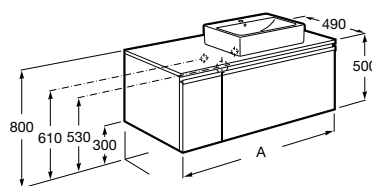

Móveis Heima

Móveis base para lavatórios de posar.

A
1100
900

2 gavetas

1200 mm
Ref. A851007XXX
787,00 €

2 gavetas

1100 mm
Direita
Ref. A851005XXX
727,00 €

900 mm
Direita
Ref. A851003XXX
685,00 €

Esquerda
Ref. A851006XXX
727,00 €

Esquerda
Ref. A851004XXX
685,00 €