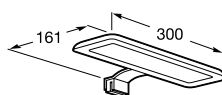

Moonlight

Aplique

300 mm x 161 mm
Ref. A813083000
115,00 €

300 mm x 161 mm
com suporte
Ref. A813087000
122,00 €