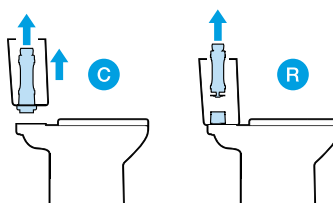

R/C	Sem desinstalar o tanque, se as juntas de estanquidade estiverem corretas (R). Desinstalar o tanque se tiver de trocar as juntas de estanquidade (C)
C	Desinstalar sempre o tanque
X	Não é compatível