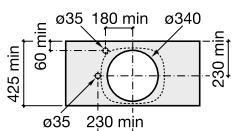

Ø 370 mm
Ref. A327523000
Branco
275,00 €