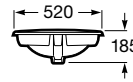

Rodeo

520 x 410 mm
Ref. A327866000
Branco
65,00 €
Peças por palete: 20