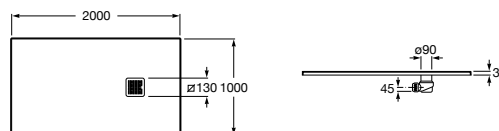

Matizado escuro
81

Base de duche Helios, coluna Deck-T e divisória Line

Terran King Size

Base de duche em Stonex®.
Superfície texturada antiderrapante. Extraplana.
Inclui válvula de descarga de grande caudal.