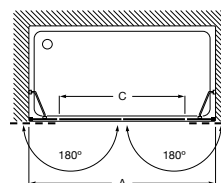

Vela P2F

Divisória frontal para base de duche: 1 porta e 2 elementos fixos entre paredes.

Medidas (A)	Abertura mínima (C)	Vidro transparente	Acabamento mate, fumato ou vidro com serigrafia
1160 - 1300	600	926,00 €	1.070,00 €
1301 - 1500	700	942,00 €	1.096,00 €
1501 - 1800	700	957,00 €	1.134,00 €
1801 - 2000	700	974,00 €	1.162,00 €

Altura 1950 mm.

O tratamento MaxiClean (M) opcional tem um custo adicional de 78 €.

Vela 2P2F

Divisória frontal para base de duche: 2 portas e 2 elementos fixos entre paredes.

Medidas (A)	Abertura mínima (C)	Vidro transparente	Acabamento mate, fumato ou vidro com serigrafia
1460 - 1800	500	1.088,00 €	1.287,00 €
1801 - 2000	600	1.196,00 €	1.405,00 €

Altura 1950 mm.

O tratamento MaxiClean (M) opcional tem um custo adicional de 112 € (por cada lado).

Vela 2PLF

Divisória de canto para base de duche: 1 porta e 1 elemento fixo com perfil e tirante.
Esta divisória compõe-se por 2 referências: 2PLF (uma para cada lado da base de duche).

Medidas (A)	Abertura mínima (C)	Vidro transparente	Acabamento mate, fumato ou vidro com serigrafia
760 - 900	500	642,00 €	704,00 €
901 - 1300	600	653,00 €	725,00 €
1301 - 1400	700	667,00 €	744,00 €

Altura 1950 mm.

Para preço total: somar ambos os lados (A+B).

O tratamento MaxiClean (M) opcional tem um custo adicional de 57 €.

Medidas em mm.

Os preços indicados são unitários e não incluem IVA. A presente tabela anula as anteriores.

Perfil: Prata brilho.

Acabamento do vidro: Transparente, Mate e Fumato.

Serigrafia no vidro: Cuarzo, Jade e Jaspe.

*M Maxiclean (opcional)