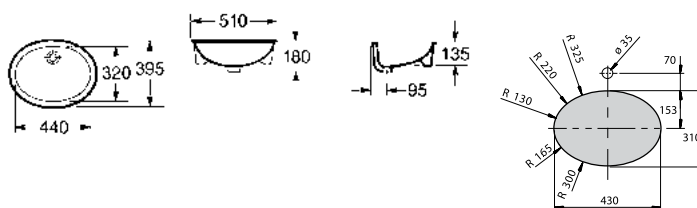

Neo Selene

Lavatório com jogo de fixação

510 x 395 mm
Ref. A322307000
Branco
104,00 €
Peças por palete: 40