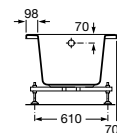

Hall

1700 x 750 mm

Banheira acrílica com apoio de cabeça e pés incluídos. Não inclui válvula

	Massagem	Acabamento	Branco
Ref. A248168001	Total	Cromados	PD 3.441,00 €
Ref. A248162000	Sem massagem		516,00 €