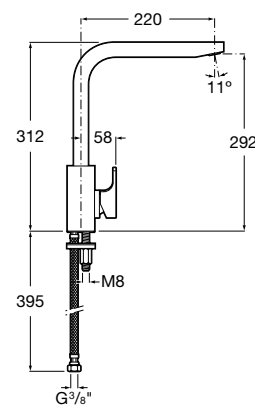

Misturadora monocomando cano curvo / L90