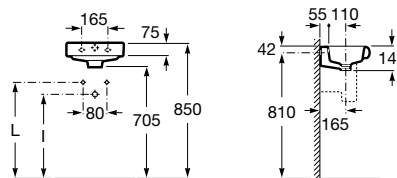

350 x 320 mm
Ref. A327249000
Branco
71,60 €
Peças por palete: 28

Semicoluna
Ref. A337242000
Branco
58,40 €
Peças por palete: 30

Toalheiro
282 mm
Ref. A816291001
Cromado
62,20 €
(admite em ambos lados)

Aplicação	I (sifão)	L
Mural	530	610
Semicoluna	600 Garrafa	660