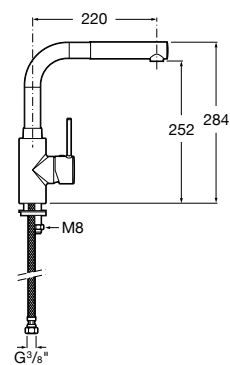

Misturadora com cano extensível para lava-louça

Misturadora para lava-louça com cano giratório extensível e ligações de alimentação flexíveis

Ref. A5A8560C00

Cromado

217,00 €

Peças por palete: 60

Peças por embalagem: 6