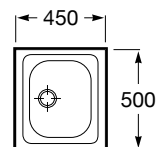

E-45

Lava-louça de 1 cuba com orifício para misturadora monobloco e válvula

Ref. A870410453

87,80 €

Peças por palete: 18

Medida externa: 450 x 500
Medida da cuba: 342 x 404
Profundidade da cuba: 155
Raio: 85

E-90 EI / E-90 ED

Lava-louça de 1 cuba, 1 escurridor com orifício para misturadora monobloco e válvula

E-90 EI

1 cuba direita

Ref. A870H40901

125,00 €

Peças por palete: 8

E-90 ED

1 cuba esquerda

Ref. A870H30901

125,00 €

Peças por palete: 8

Medida externa: 900 x 500
Medida da cuba: 384 x 404
Profundidade da cuba: 155
Raio: 85

E-80 EI / E-80 ED

Lava-louça de 1 cuba, 1 escurridor com orifício para misturadora monobloco e válvula

E-80 EI

1 cuba direita

Ref. A870H40801

121,00 €

Peças por palete: 10

E-80 ED

1 cuba esquerda

Ref. A870H30801

121,00 €

Peças por palete: 10

Medida externa: 800 x 500
Medida da cuba: 342 x 404
Profundidade da cuba: 155
Raio: 85

Opcional

ø350

Cesto redondo em rede para lava-louças Duo, Ruedo e Redondo

Aço inox

Ref. A865060000

54,10 €

370 x 315 mm

Cesto retangular em rede

Aço inox

Ref. A865090000

54,10 €

450 x 450 mm

Rollmat

Aço inox

Ref. A862190000

37,50 €