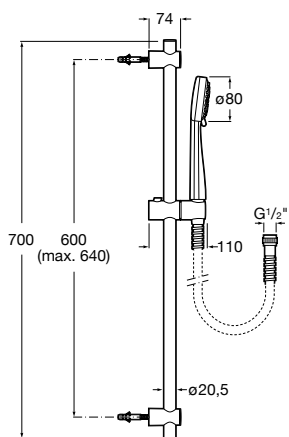

Stella 80 / Kits de duche

Kit Stella 80/3

Kit de duche Stella 80/3
composto por: chuveiro de mão com 3 funções, barra
deslizante de 700 mm e flexível de PVC de 1,70 m
Ref. A5B1403C00
Cromado
65,20 €