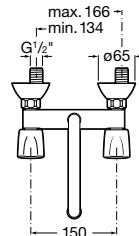

Torneira para lava-roupa

Torneira exterior para lava-roupa com cano superior giratório

Ref. A5A7430C00

Cromado
73,80 €

Peças por palete: 306
Peças por embalagem: 6