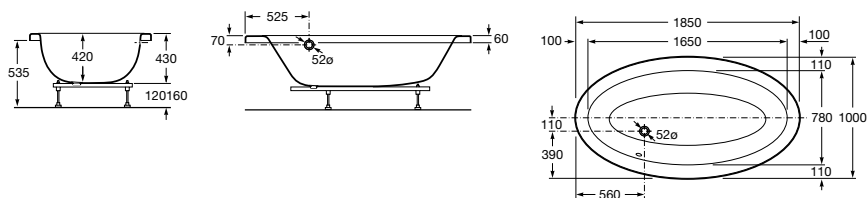

* Consultar disponibilidade

Georgia one-piece

1850 x 1000 mm
Banheira acrílica com painel integrado,
válvula automática e pés incluídos

	Branco
Ref. A248159001	1.911,00 €

Georgia

1850 x 1000 mm
Banheira acrílica com pés incluídos