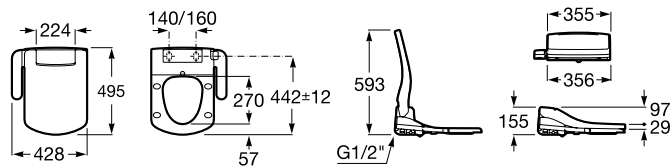

Multiclean Advance

Multiclean Advance Square
Ref. A804002001
660,00 €

SMART TOILETS

Multiclean Advance / Funcionalidades

Limpeza	Anal	SIM
	Perineal	SIM
	Oscilante	SIM
	Pulsante	SIM
	Aquecimento da água	SIM
	Controlo da intensidade da água	5 níveis
	Controlo da temperatura da água	3 níveis
	Posição da cânula ajustável	5 níveis
	Cânula desmontável	-
	Nº de cânulas	1
Secagem	Temperatura regulável do ar	3 níveis
Assento	Assento aquecido	-
	Deteção do utilizador	SIM
	Sistema Soft-Close (queda amortecida)	SIM
	Cor	Branco
	Luz de cortesia	-
	Material antibacteriano	SIM

Painel de controlo	À distância	-
	Lateral	SIM
	Acesso direto às funcionalidades	SIM
	Controlo automático do assento e tampo	-
	Modo silencioso	-
	Relógio	-
	Programas personalizados	-
	Temperatura ambiente	-
	Visor LCD	-
	Painel lateral auxiliar	-
Higiene	Eliminação de odores	-
	Assento e tampo de extração rápida	SIM
	Cânula autolimpeza	SIM
Poupança de energia	Modo poupança de energia	SIM
	Botão ON/OFF	SIM

Medidas em mm Os preços indicados são unitários e não incluem IVA. A presente tabela anula as anteriores.