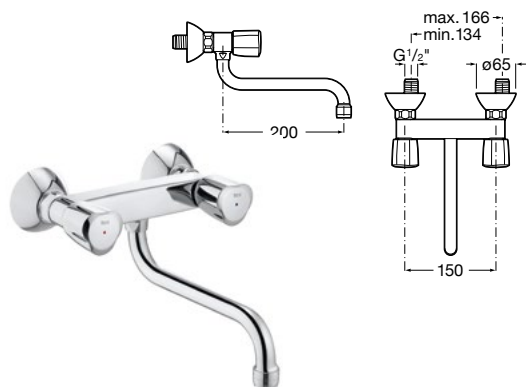

Torneira para lava-louça e lava-roupa

Torneira para lava-louça e lava-roupa com cano giratório e ligações de alimentação flexíveis

Ref. A5A8430C00

Cromado
66,30 €

Peças por palete: 198
Peças por embalagem: 6

Torneira para lava-louça e lava-roupa com cano giratório e ligações de alimentação flexíveis

Ref. A5A7630C00

Cromado
79,20 €