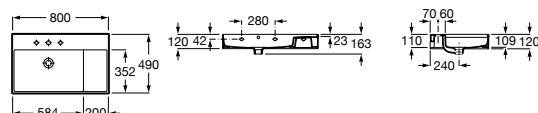

1000 x 490 mm
 Ref. A32752A000
 Branco
 330,00 €

800 x 490 mm
 Ref. A32752B000
 Branco
 269,00 €

600 x 490 mm
 Ref. A32752C000
 Branco
 242,00 €

Sanita de tanque baixo Square BTW

Profundidade 645 mm

Sanita de saída dual com curva de esgoto, jogo de fixação e fixação da curva de esgoto à parede