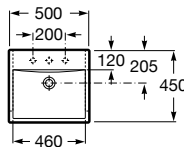

Diverta

500 x 450 x 165 mm
 Ref. A32711S000
 Branco
 197,00 €
 Peças por paleta: 24

I (sifão)
530 Totem / Minimalista
640 Garrafa

Lavatórios de encastrar

Kalahari

590 x 500 mm
 Ref. A327894000
 Branco
 188,00 €
 Peças por palete: 7