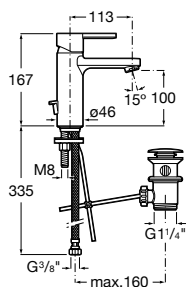

Naia / Cartucho cerâmico

Misturadora para lavatório

Misturadora para lavatório com válvula de descarga automática e ligações de alimentação flexíveis. Abertura em água fria

Ref. A5A3096C00

Cromado
154,00 €