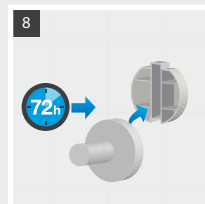

7 Colocar o suporte do acessório na parede (parte traseira) e retirar a película e pressionar durante 30".

8 Depois de 72 horas, inserir o acessório no suporte da parede.

Fixação na parede com furação, em 4 passos.