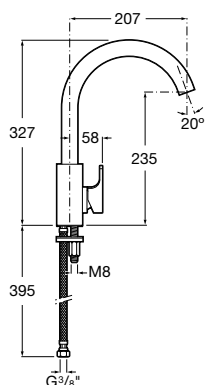

Misturadora com cano curvo para lava-louça

Misturadora para lava-louça com cano curvo giratório e ligações de alimentação flexíveis
Ref. A5A8301C00
Cromado
261,00 €
Peças por paletes: 60
Peças por embalagem: 6

Misturadora com cano reto para lava-louça