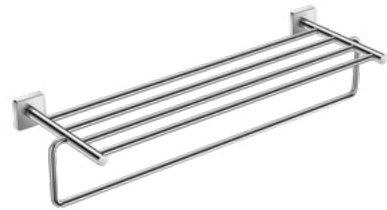

Toalheiro de lavatório
600 mm
Ref. A816656001
Cromado
48,70 €

400 mm
Ref. A816654001
Cromado
44,70 €

500 mm
Ref. A816655001
Cromado
46,70 €

300 mm
Ref. A816653001
Cromado
42,20 €

Porta-toalhas
625 x 198 mm
Ref. A816660001
Cromado
102,00 €