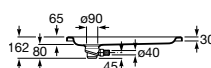

Easy STA quadrada

A	B
900	900
800	800
750	750

Base de duche acrílica quadrada.
Com válvula de esgoto.

Medidas	Ref.	Branco	Peças por palete
900 x 900 x 65 mm	Ref. A276081000	203,00 €	8
800 x 800 x 65 mm	Ref. A276080000	195,00 €	8
750 x 750 x 65 mm	Ref. A276079000	184,00 €	8