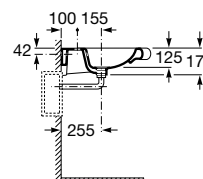

Coleção de banho Meridian / Para mobilidade reduzida, misturadora L90, base de duche Terran e acessórios Access Pro

Sanita de tanque baixo

**Profundidade 645 mm**

Sanita de saída dual com jogo de fixação
Ref. A342247000
 Branco
170,00 €
 Peças por palete: 18