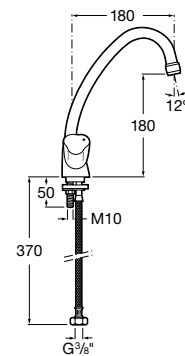

Loft / Bicomando

Misturadora com cano alto giratório para lava-louça

Misturadora para lava-louça com cano alto giratório e ligações de alimentação flexíveis

Ref. A5A8443C00

Cromado

294,00 €

Peças por palete: 36

Peças por embalagem: 6

Brava / Bicomando

Misturadora para lava-louça e lava-roupa

Misturadora para lava-louça e lava-roupa com cano giratório e ligações de alimentação flexíveis

Ref. A5A8430C00

Cromado

66,30 €

Peças por palete: 198

Peças por embalagem: 6

Misturadora para lava-louça e lava-roupa

Misturadora exterior para lava-louça e lava-roupa com cano superior giratório

Ref. A5A7730C00

Cromado

78,60€

Peças por palete: 198

Peças por embalagem: 6

Misturadora para lava-roupa

Misturadora exterior para lava-roupa com cano superior giratório

Ref. A5A7430C00

Cromado

73,80 €

Peças por palete: 306

Peças por embalagem: 6