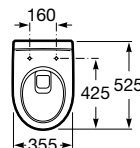

Sanita suspensa