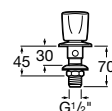

Brava

Torneira para lavatório

Torneira para lavatório e ligações de alimentação flexíveis

Ref. A5A3130C00

Cromado

52,50 €

Peças por palete: 180

Peças por embalagem: 6

Torneira de bancada para lavatório

Torneira de bancada para lavatório

Ref. A5A4230C00 Índice Azul

Cromado

30,60 €

Peças por embalagem: 6

Ref. A5A4330C00 Índice Vermelho

Cromado

30,60 €

Peças por embalagem: 6

Torneira para bidé

Torneira para bidé com prelator orientável e ligações de alimentação flexíveis

Ref. A5A6130C00

Cromado

54,50 €

Peças por palete: 180

Peças por embalagem: 6

Torneira integral para bidé

Torneira integral para bidé

Ref. A5A6530C00 Índice Azul

Cromado

19,70 €

Peças por embalagem: 6

Ref. A5A6630C00 Índice Vermelho

Cromado

19,70 €

Peças por embalagem: 6