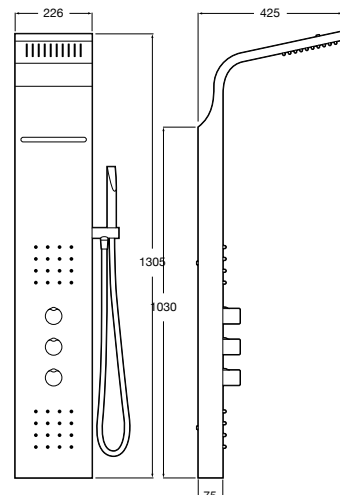

Colunas de Hidromassagem

Essential 2.0 / Coluna de hidromassagem

Coluna de hidromassagem para duche

Coluna de hidromassagem para duche, com misturadora termostática e jatos integrados

Ref. A2H0423000

Aço inox

682,00 €

Peças por palete: 8

Opcional: Prateleira de vidro

Ref. A5B4861TP0

42,20 €

Evolution / Coluna de hidromassagem

Coluna de hidromassagem para duche

Coluna de hidromassagem para duche, com misturadora termostática, jatos integrados e cascata

Ref. A2H0416000

Aço inox

843,00 €

Peças por palete: 8

Opcional: Prateleira de vidro

Ref. A5B4861TP0

42,20 €