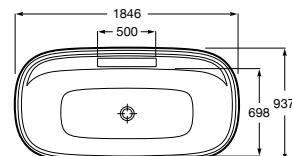

Banheiras / Surfex®

Beyond

Coleção pág. 146

1800 x 900 mm

Banheira surfex® com painel integrado, válvula automática e pés incluídos

Branco

Ref. A248453000	com furos para misturadora	2.877,00 €
Ref. A248452000	sem furos para misturadora	2.877,00 €