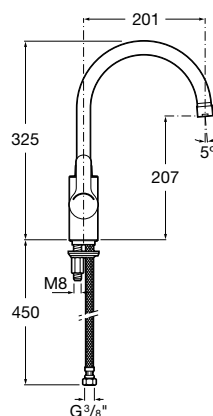

L20 / Monocomando

Misturadora com cano alto giratório para lava-louça

Misturadora para lava-louça com cano alto giratório e ligações de alimentação flexíveis. Abertura em água fria

Ref. A5A8409C00

Cromado

103,00 €

Peças por palete: 126

Peças por embalagem: 6

Misturadora com cano giratório para lava-louça

Misturadora para lava-louça com cano giratório e ligações de alimentação flexíveis. Abertura em água fria

Ref. A5A8909C00

Cromado

94,10 €

Peças por palete: 120

Peças por embalagem: 6

Misturadora exterior para lava-louça

Misturadora para lava-louça com cano inferior giratório e ligações de alimentação flexíveis

Ref. A5A7609C00

Cromado

78,10 €

Peças por palete: 180

Peças por embalagem: 6

Misturadora com cano rebatível para lava-louça

Misturadora para lava-louça com cano rebatível giratório e ligações de alimentação flexíveis. Abertura em água fria

Ref. A5A8209C00

Cromado

189,00 €

Peças por palete: 126

Peças por embalagem: 6