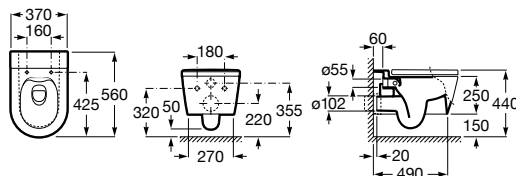

Branco

158,00 €

Peças por palete: 150

Peças por embalagem: 5

Sistema de instalação pág. 414

Sanita suspensa Round Rimless

Profundidade 560 mm

Sanita suspensa com jogo de fixação