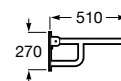

Assento rebatível

380 x 510 mm
Assento rebatível de aço inox
Ref. A816322000
298,00 €