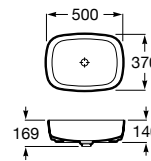

370 x 370 mm
Ref. A327502000
Branco
275,00 €