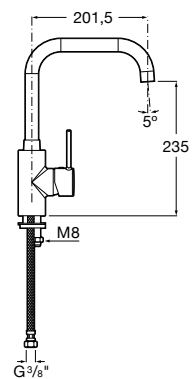

Targa / Monocomando

Misturadora com cano giratório para lava-louça

Misturadora para lava-louça com cano giratório e ligações de alimentação flexíveis

Ref. A5A8360C00

Cromado

143,00 €

Peças por palete: 84

Peças por embalagem: 6

Misturadora com cano extensível para lava-louça

Misturadora para lava-louça com cano giratório extensível e ligações de alimentação flexíveis

Ref. A5A8560C00

Cromado

217,00 €

Peças por palete: 60

Peças por embalagem: 6