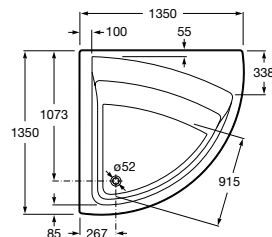

1350 x 1350 mm

Banheira acrílica com pés incluídos. Não inclui válvula

	Massagem	Branco	
Ref. A248188001	Tonic	PL	1.248,00 €
Ref. A248189000	Sem massagem		384,00 €
Ref. A259861000	Painel		480,00 €

Easy