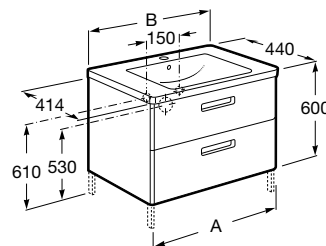

A	B
777	800
677	700
577	600