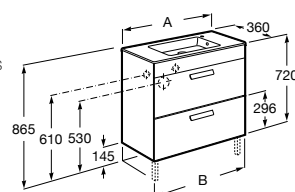

A	B
805	790
705	690
605	590
505	490

Inclui sifão economizador de espaço. O conjunto de pés é sempre opcional. Possibilidade de instalação com 2 pés.

A solução Unik incorpora móvel e lavatório. Acabamento do lavatório disponível em branco.