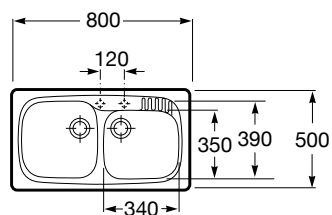

Leman

Leman 90

900 x 500 mm
Lava-louça de 2 cubas com 2 orifícios para misturadora insinuados
Ref. A365961001
163,00 €
Peças por palete: 14

Medida externa: 900 x 500
Medida da cuba: 820 x 390
Profundidade da cuba: 180

Leman 80

800 x 500 mm
Lava-louça de 2 cubas com 2 orifícios para misturadora insinuados
Ref. A365962001
133,00 €
Peças por palete: 14

Medida externa: 800 x 500
Medida da cuba: 720 x 390
Profundidade da cuba: 180

Lugano

Lugano 70

700 x 500 mm
Lava-louça de 1 cuba com 2 orifícios para misturadora insinuados
Ref. A365971001
114,00 €
Peças por palete: 28

Medida externa: 700 x 500
Medida da cuba: 605 x 345
Profundidade da cuba: 180

Lugano 60

600 x 500 mm
Lava-louça de 1 cuba com 2 orifícios para misturadora insinuados
Ref. A365972001
88,00 €
Peças por palete: 28

Medida externa: 600 x 500
Medida da cuba: 500 x 340
Profundidade da cuba: 180