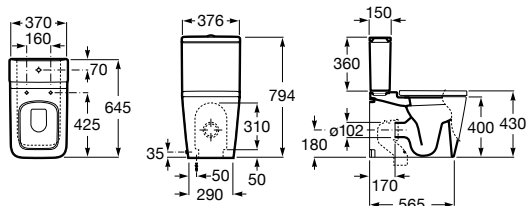

1000 x 490 mm
 Ref. A32752A000
 Branco
 330,00 €

800 x 490 mm
 Ref. A32752B000
 Branco
 269,00 €

600 x 490 mm
 Ref. A32752C000
 Branco
 242,00 €

Sanita de tanque baixo Square BTW

Profundidade 645 mm

Sanita de saída dual com curva de esgoto, jogo de fixação e fixação da curva de esgoto à parede