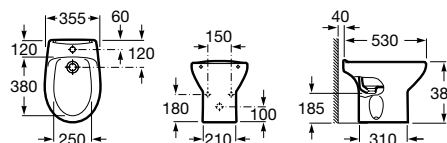

Bidé

Profundidade 530 mm

Bidé com jogo de fixação

Ref. A355394000

Branco

51,70 €

Peças por palete: 40

Tampo lacado para bidé com dobradiças de aço inox

Ref. A806390004

Branco

40,30 €

Peças por palete: 200

Peças por embalagem: 5