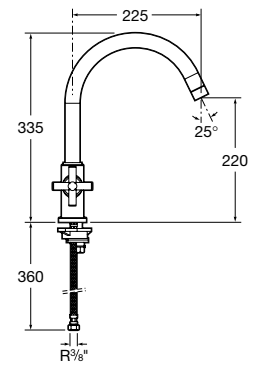

Loft / Bicomando

Misturadora com cano alto giratório para lava-louça

Misturadora para lava-louça com cano alto giratório e ligações de alimentação flexíveis

Ref. A5A8443C00

Cromado

294,00 €

Peças por palete: 36

Peças por embalagem: 6

Brava / Bicomando

Misturadora para lava-louça e lava-roupa

Misturadora para lava-louça e lava-roupa com cano giratório e ligações de alimentação flexíveis

Ref. A5A8430C00

Cromado

66,30 €

Peças por palete: 198

Peças por embalagem: 6

Misturadora para lava-louça e lava-roupa

Misturadora exterior para lava-louça e lava-roupa com cano superior giratório

Ref. A5A7730C00

Cromado

78,60€

Peças por palete: 198

Peças por embalagem: 6

Misturadora para lava-roupa

Misturadora exterior para lava-roupa com cano superior giratório

Ref. A5A7430C00

Cromado

73,80 €

Peças por palete: 306

Peças por embalagem: 6