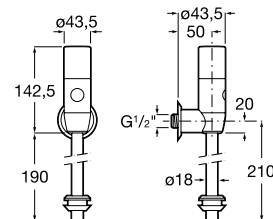

Fluxómetros / Para urinóis

Fluxómetro Aqualine Confort

Fluxómetro de 1/2".

Ref. A5A9177C00

Cromado
104,00 €

Fluxómetro eletrônico Sentronic-S

Fluxómetro eletrônico para urinol
Dimensões da caixa encastrada: 110 x 110 x 92
Dimensões da placa frontal: 120 x 120.

Alimentação com 4 pilhas alcalinas 1,5 V LRG (AA).

Alimentação com ligação à rede elétrica (230V) ¹.

Ref. A5A9502C00
Cromado
302,00 €

Ref. A5A9502CM0
Mate
302,00 €

Ref. A5A9502B00
Branco
302,00 €

Ref. A5A9602C00
Cromado
344,00 €

Ref. A5A9602CM0
Mate
344,00 €

Ref. A5A9602B00
Branco
344,00 €

1. Inclui fonte de alimentação.

Fluxómetro electrónico Sentronic-V

Fluxómetro eletrônico para urinol
Alimentação com uma pilha alcalina de 9 V.
Cromado.

Ref. A5A9A79C00
348,00 €

Opcional
Comando à distância para urinol
Para fazer ajustes diferentes dos de origem.

Ref. A525081207
67,00 €