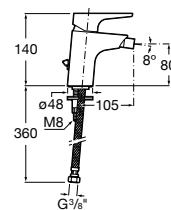

Misturadora para bidé