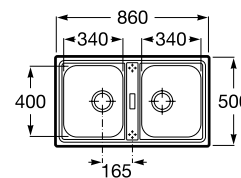

* Consultar disponibilidade

Sienna

Novidade

Sienna 80 2C

Lava-louça reversível de duas cubas, dois orifícios insinuados para torneira, válvulas 3/2" e descarga automática.

Ref. A870K20860*
281,00 €

Medida externa: 860 x 500
 Medida cuba: 340 x 400 / 340 x 400
 Profundidade cuba: 200/200
 Medida móvel para lava-louça: 90 cm
 Radio: 70