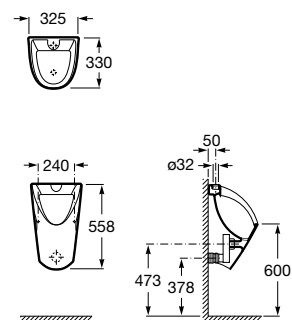

Urinol de alimentação superior
Ref. A35945L000
92,20 €
Peças por palete: 30