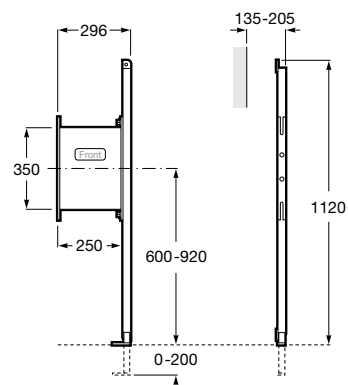

Silent in wall

Junta anti-ruído
Ref. A890063000
12,80 €