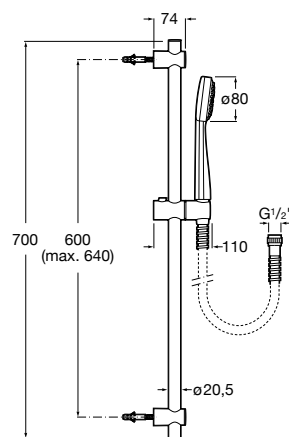

Kit Stella 80/1

Kit de duche Stella 80/1
composto por: chuveiro de mão com 1 função, barra
deslizante de 700 mm e flexível de PVC de 1,70 m
Ref. A5B9403C00
Cromado
48,30 €