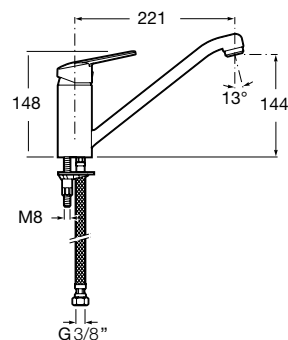

Victoria / Monocomando

Misturadora com cano giratório para lava-louça

Misturadora para lava-louça com cano giratório, chuveiro extensível e ligações de alimentação flexíveis

Ref. A5A8125C00

Cromado

126,00 €

Peças por paleta: 126

Peças por embalagem: 6

Misturadora com cano giratório para lava-louça

Misturadora exterior para lava-louça com cano giratório e ligações de alimentação flexíveis

Ref. A5A8925C00

Cromado

63,90 €

Peças por paleta: 120

Peças por embalagem: 6

Misturadora com cano alto para lava-louça

Misturadora para lava-louça com cano alto, e ligações de alimentação flexíveis

Ref. A5A8E25C00*

Cromado

67,00 €

* Consultar disponibilidade

Novidade

Misturadora para lava-louça

Misturadora para lava-louça, e ligações de alimentação flexíveis

Ref. A5A7G25C00*

Cromado

74,20 €

* Consultar disponibilidade

Novidade