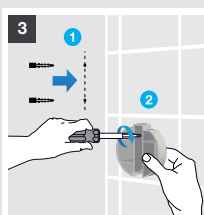

Instalação dual: adesivo ou parafusos

A instalação com o adesivo 3M é fácil, duradoura e evita que se façam furos na parede. Para uma fixação correta, siga os seguintes passos.

Limpar a superfície onde pretende instalar com uma solução de água e álcool, 50 % de cada.

Apertar o tubo "primer" para abrir a cápsula interna para o líquido se espalhar.

Aplicar sobre a superfície onde será colocado o suporte, para que este aumente a sua aderência, deixando atuar este produto durante 5 minutos.

Colocar no suporte adesivo e no suporte que se encosta à parede.

Pressionar o adesivo fortemente sobre o suporte durante 30".

Ensaiar o suporte sobre o acessório antes de retirar a proteção adesiva. Não tocar com os dedos.

Colocar o suporte do acessório na parede (parte traseira) e retirar a película e pressionar durante 30".

Depois de 72 horas, inserir o acessório no suporte da parede.

Fixação na parede com furação, em 4 passos.