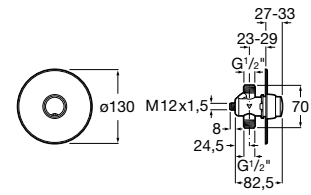

Torneira de parede de encastrar para urinol

Torneira de passagem reta
exterior para urinol
Ref. A5A9079C00
Cromado
144,00 €