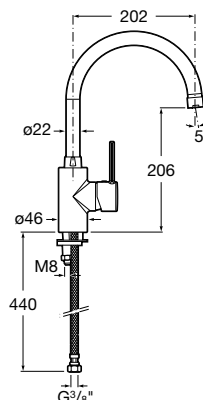

Targa / Monocomando

Misturadora com cano giratório para lava-louça

Misturadora para lava-louça com cano giratório e ligações de alimentação flexíveis

Ref. A5A8460C00

Cromado

133,00 €

Peças por paleta: 84

Peças por embalagem: 6

Misturadora extensível para lava-louça

Misturadora para lava-louça com cano giratório com dupla função, prelator extensível e ligações de alimentação flexíveis

Ref. A5A8160C00

Cromado

186,00 €

Peças por paleta: 60

Peças por embalagem: 6