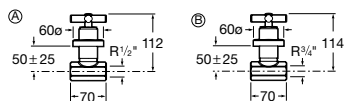

Torneiras de passagem Loft

Torneira de passagem reta para roscar

Torneira de passagem reta para roscar de 1/2"

Ref. A5A1543C00 (A) Índice Azul (frio)

Cromado

99,70 €

Ref. A5A1843C00 (B) Índice Vermelho (quente)

Cromado

99,70 €