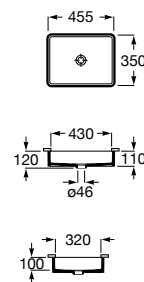

Lavatório Fineceramic® de encastrar por baixo

Novidade

Lavatório Fineceramic® com válvula de descarga universal e tampa cerâmica de 72 ø mm

560 x 350 mm
Ref. A327535000*
Branco
222,00 €

455 x 350 mm
Ref. A327536000*
Branco
189,00 €

* Consultar disponibilidade

Lavatórios mural Fineceramic®

Lavatórios mural Fineceramic® com válvula de descarga universal e tampa cerâmica de 72 ø mm

1000 x 490 mm
Ref. A32752A000
Branco
330,00 €

800 x 490 mm
Ref. A32752B000
Branco
269,00 €

600 x 490 mm
Ref. A32752C000
Branco
242,00 €