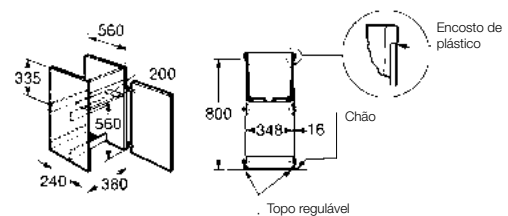

Henares

378 x 555 x 786 mm
Móvel para lava-roupa
Ref. A856897806
64,20 €