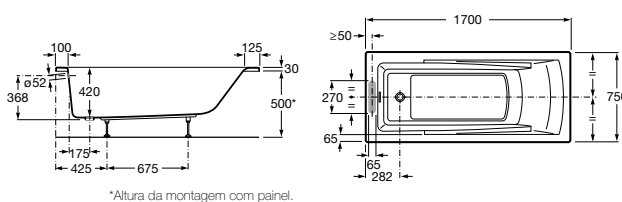

Hall

1700 x 750 mm

Banheira acrílica com apoio de cabeça e pés incluídos. Não inclui válvula

	Massagem	Acabamento	Branco
Ref. A248168001	Total	Cromados	PD 3.441,00 €
Ref. A248162000	Sem massagem		516,00 €