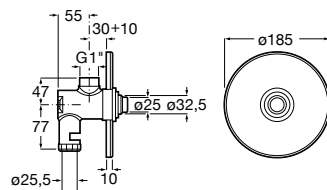

Fluxómetro de encastrar Aqualine

Fluxómetro de encastrar Aqualine de dupla descarga 6/3 litros.
Ref. A5A9777C00
238,00 €