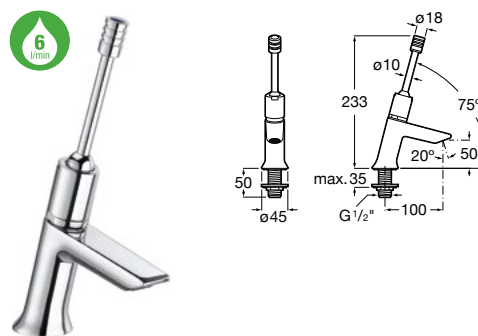

Instant Care / Temporizada

Misturadora de bancada para lavatório

Misturadora de bancada para lavatório
Ref. A5A3277C00
 Cromado
227,00 €
 Peças por embalagem: 4

Torneira de bancada para lavatório

Torneira de bancada para lavatório
Ref. A5A4377C00
 Cromado
96,10 €
 Peças por embalagem: 4