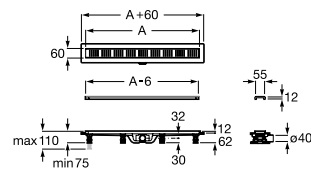

Elementos de instalação em obra para zonas de duche, com placa embelezadora. Não inclui manta Geotêxtil.

Medidas		
950 x 60	Ref. A276308000	253,00 €
850 x 60	Ref. A276307000	231,00 €
750 x 60	Ref. A276306000	216,00 €
650 x 60	Ref. A276305000	202,00 €