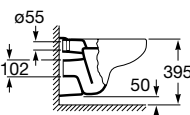

Sanita suspensa