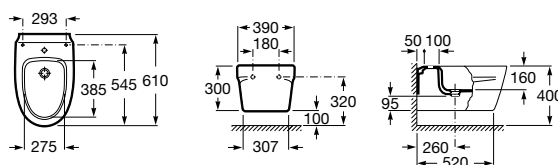

Bidé suspenso

Profundidade 610 mm

Bidé suspenso com jogo de fixação

Ref. A357655000

Branco

355,00 €

Peças por palete: 12

Tampo de queda amortecida com acabamentos

Branco, Cinzento Claro, Vermelho

Ref. A806652...

108,00 €

Peças por palete: acabamento 004: 160
acabamento F1T e F3T: 100

Peças por embalagem: 5

Sistema de instalação pág. 414

Acabamento da coleção de banho

Branco
00

Acabamentos dos assentos e tampos (sanitas e bidés)

Branco
004

Cinzento Claro
(Soft Texture)
F1T

Vermelho
(Soft Texture)
F3T