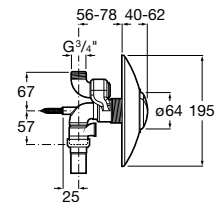

Fluxómetro de encastrar 3/4"

Fluxómetro de encastrar 3/4" de dupla descarga 6/3 litros. Tubo reto para sanita.
Ref. A5A9779C00
Cromado
283,00 €