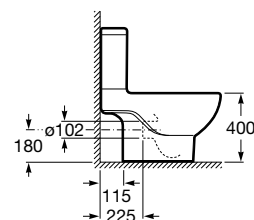

Coleção de banho Meridian / Para mobilidade reduzida, misturadora L90, base de duche Terran e acessórios Access Pro

Sanita de tanque baixo

**Profundidade 645 mm**

Sanita de saída dual com jogo de fixação
Ref. A342247000
 Branco
170,00 €
 Peças por palete: 18