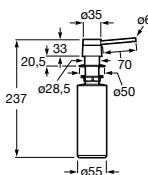

Opcional

Doseador de encastrar
Ref. A861104000
70,20 €