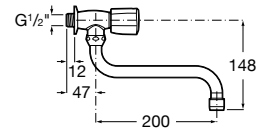

Torneira de parede para lava-louça

Torneira de parede com cano giratório para lava-louça.

Cromado.

Ref. A5A8730C00

50,60 €