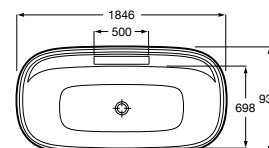

Bidé BTW

Profundidade 580 mm
Bidé com jogo de fixação
Ref. A3570B7000
Branco
458,00 €

Bidé com furos para tampo e jogo de fixação
Ref. A3570B8000
Branco
458,00 €

Tampo lacado de queda amortecida
Ref. A806B8200B
Branco
136,00 €

Bidé suspenso

Profundidade 580 mm
Bidé com jogo de fixação
Ref. A3570B5000
Branco
500,00 €

Bidé com furos para tampo e jogo de fixação
Ref. A3570B6000
Branco
500,00 €

Tampo lacado de queda amortecida
Ref. A806B8200B
Branco
136,00 €

COLEÇÕES DE BANHO

Banheira

1800 x 900 mm
Banheira surfex® com painel integrado, furos para misturadora, válvula automática e pés incluídos
Ref. A248453000
Branco
2.877,00 €

1800 x 900 mm
Banheira surfex® com painel integrado, válvula automática e pés incluídos
Ref. A248452000
Branco
2.877,00 €

Acabamento da coleção de banho

Branco
00