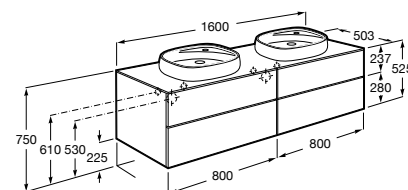

Móvel base para lavatório Beyond de pousar

Novidade

A	B
1400	1000
1200	800
1000	600

4 gavetas

2 gavetas e 1 porta

1600 mm
Ref. A851407XXX*
Para lavatório 585
1.648,00 €
Ref. A851406XXX*
Para lavatório 455
1.648,00 €

1400 mm
Ref. A851405XXX*
Para lavatório 585. Direita
1.385,00 €
Ref. A851404XXX*
Para lavatório 585. Esquerda
1.385,00 €

1200 mm
Ref. A851401XXX*
Para lavatório 585. Direita
1.323,00 €
Ref. A851400XXX*
Para lavatório 585. Esquerda
1.323,00 €

Ref. A851403XXX*
Para lavatório 455. Direita
1.385,00 €
Ref. A851402XXX*
Para lavatório 455. Esquerda
1.385,00 €

Ref. A851399XXX*
Para lavatório 455. Direita
1.323,00 €
Ref. A851398XXX*
Para lavatório 455. Esquerda
1.323,00 €

1000 mm
Ref. A851397XXX*
Para lavatório 455. Direita
1.262,00 €
Ref. A851396XXX*
Para lavatório 455. Esquerda
1.262,00 €

* Consultar disponibilidade