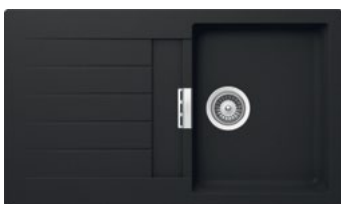

Oslo

Oslo 100 2C

Lava-louça reversível de duas cubas, um escorredor, dois orifícios insinuados para torneira, válvulas 3/2"

Ref. A880170..0
473,00 €

Medida externa: 1000 x 500
Medida cuba: 344 x 430 e 159 x 352
Profundidade cuba: 200 / 120
Medida móvel para lava-louça: 60 cm

Oslo 100

Lava-louça reversível de uma cuba, um escorredor, dois orifícios insinuados para torneira, válvula 3/2"

Ref. A880130..0
480,00 €

Medida externa: 1000 x 500
Medida cuba: 478 x 430
Profundidade cuba: 200
Medida móvel para lava-louça: 60 cm

Oslo 85 2C

Lava-louça reversível de duas cubas, um escorredor, dois orifícios insinuados para torneira, válvulas 3/2"

Ref. A880160..0
445,00 €

Medida externa: 860 x 500
Medida cuba: 405 x 430 e 348 x 352
Profundidade cuba: 200 / 70
Medida móvel para lava-louça: 90 cm

Oslo 85

Lava-louça reversível de uma cuba, um escorredor, dois orifícios insinuados para torneira, válvula 3/2"

Ref. A880120..0
441,00 €

Medida externa: 860 x 500
Medida cuba: 347 x 430
Profundidade cuba: 200
Medida móvel para lava-louça: 45 cm