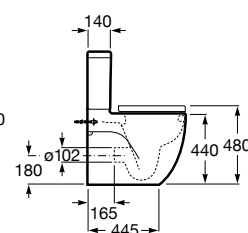

Sanita de tanque baixo altura Confort

Profundidade 610 mm

Sanita de saída dual com curva de esgoto, jogo de fixação e altura 440
Ref. A34224C00U
Branco
173,00 €
Peças por palete: 10

Tanque com tampa e mecanismo de descarga dupla 4,5/3 Litros
Ref. A34124200L
Branco
170,00 €
Peças por palete: 24

Assento e tampo lacados, de queda amortecida
Ref. A8012AC004
Branco
102,00 €
Peças por palete: 150
Peças por embalagem: 5

Assento e tampo lacados, com dobradiças de aço inox
Ref. A8012AB004
Branco
57,00 €
Peças por palete: 150
Peças por embalagem: 5