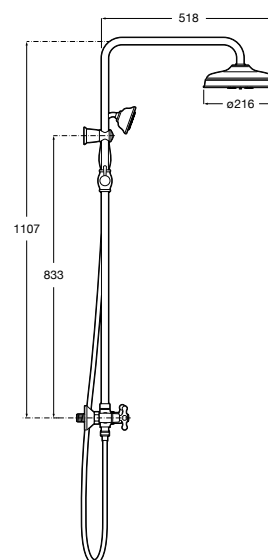

Carmen / Coluna de duche

Novidade Coleção pág. 504

Misturadora bicomando exterior para duche

Misturadora bicomando exterior para duche com inversor manual, chuveiro fixo superior, chuveiro de mão, flexível e suporte integrado.

Ref. A5A974BC00*

Cromado

488,00 €

* Consultar disponibilidade

Medidas em mm: Os preços indicados são unitários e não incluem IVA. A presente tabela anula as anteriores.