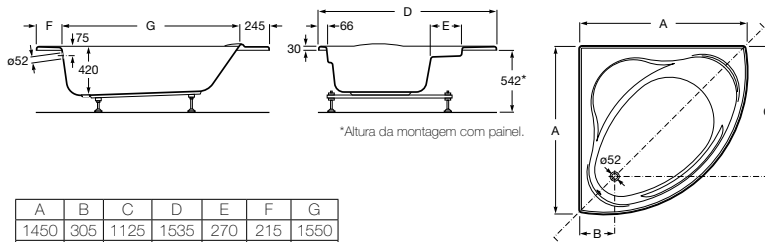

Bali

A	B	C	D	E	F	G
1450	305	1125	1535	270	215	1550
1300	294	980	1325	260	210	1365