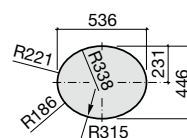

- Mesmo corte que o lavatório Java