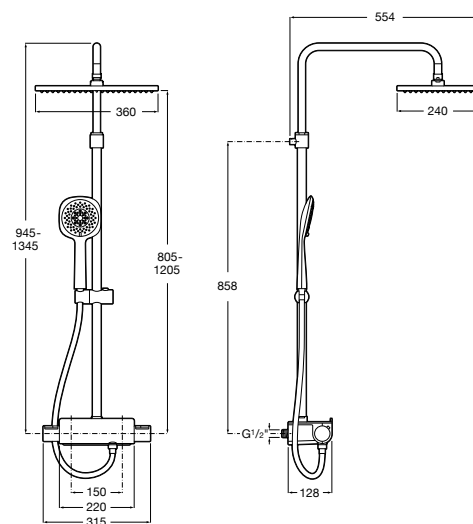

Ref. A5A9788C00

Cromado

638,00 €

Peças por palete: 14

Deck-T Square. Coluna de duche termostática com prateleira

Regulável em altura de 800 a 1200 mm

Chuveiro orientável

Coluna termostática com prateleira para duche, altura regulável de 800 a 1200 mm e suporte para chuveiro orientável