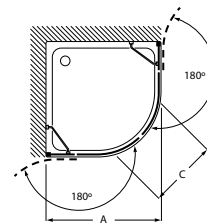

Medidas (A)	Abertura mínima (C)	Acabamento mate, fumato ou vidro com serigrafia	
		Vidro transparente	
750 - 900	760	1.633,00 €	1.771,00 €
901 - 1100	760	1.708,00 €	1.863,00 €

Altura 1950 mm. (R500).

O tratamento MaxiClean (**M**) opcional tem um custo adicional de 122 € (por cada lado).

Só disponível em acabamento Quartzos para vidro com serigrafia.