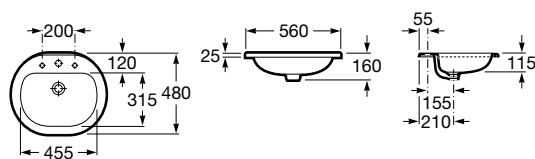

Coral

560 x 480 mm
Ref. A327898000
Branco
136,00 €
Peças por palete: 20

- Mesmo corte que o lavatório Java