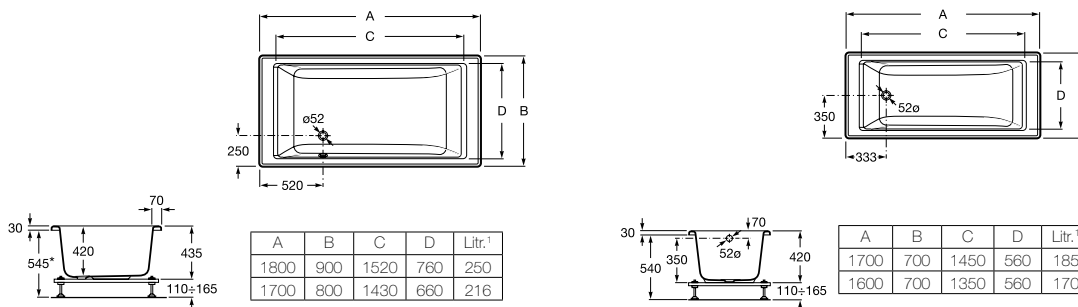

Vythos

Banheira acrílica com pés incluídos. Não inclui válvula

Medidas	Massagem	Acabamento	Branco
1800 x 900 mm	Ref. A248062001 Total	Cromado	PD 4.155,00 €
	Ref. A248061001 Tonic	Cromado	PL 3.033,00 €
	Ref. A247592000 Sem massagem		767,00 €
1700 x 800 mm	Ref. A248060001 Total	Cromado	PD 3.923,00 €
	Ref. A248057001 Tonic	Cromado	PL 2.502,00 €
	Ref. A247701000 Sem massagem		544,00 €
1700 x 700 mm	Ref. A248059001 Total	Cromado	PD 3.308,00 €
	Ref. A248056001 Tonic	Cromado	PL 2.117,00 €
	Ref. A247844000 Sem massagem		486,00 €
1600 x 700 mm	Ref. A248058001 Total	Cromado	PD 3.200,00 €
	Ref. A248055001 Tonic	Cromado	PL 2.053,00 €
	Ref. A247942000 Sem massagem		463,00 €

Peça de substituição

Ref. A291066000	Apoio de cabeça	61,10 €