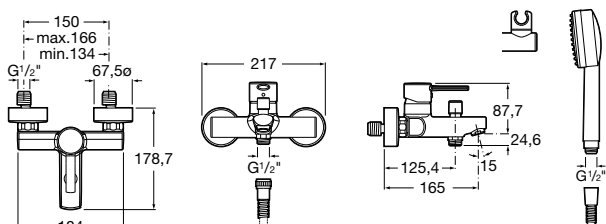

Misturadora exterior para banho-duche

Misturadora exterior para banho-duche com inversor automático com retenção, chuveiro de mão, flexível de 1,70 m e suporte para chuveiro articulado

Ref. A5A0160C02

Cromado

130,00 €

Peças por palete: 102

Peças por embalagem: 6