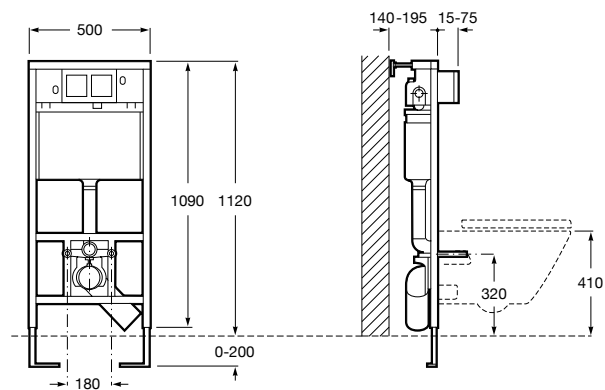

Tanque com mecanismo de descarga dupla 4/2, 4,5/3 ou 6/3 litros e acessórios de instalação. Curva de evacuação $\varnothing$ 90/110 mm. Profundidade mínima 140 mm.
Ref. A890090020
200,00 €
Peças por paleta: 17