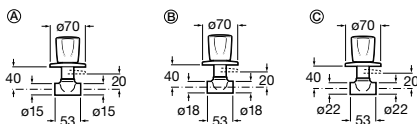

Torneira de passagem para máquina de lavar

Torneira de passagem de parede para máquina de lavar-louça e lavar-roupa

Ref. A5A8030C00

Cromado

28,30 €

Peças por embalagem: 6

Torneira de passagem reta

De ø 15 mm **Ⓐ**

Ref. A5A1330C00 Índice Azul (frio)

Cromado

22,20 €

Ref. A5A2330C00 Índice Vermelho (quente)

Cromado

22,20 €

De ø 18 mm **Ⓑ**

Ref. A5A1830C00 Índice Azul (frio)

Cromado

22,20 €

Ref. A5A0830C00 Índice Vermelho (quente)

Cromado

22,20 €

De ø 22 mm **Ⓒ**

Ref. A5A1930C00 Índice Azul (frio)

Cromado

22,20 €

Ref. A5A0930C00 Índice Vermelho (quente)

Cromado

22,20 €