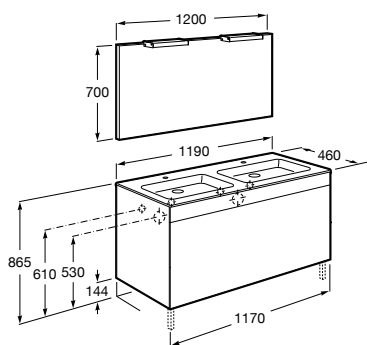

Pack Debba Standard (profundidade de 460 mm)

A solução Pack incorpora móvel, lavatório, espelho e aplique LED Debba. Acabamento do lavatório disponível em branco.

Lavatório duplo, espelho,
2 apliques e 4 gavetas

1200 mm
Ref. A855989XXX
1.065,00 €