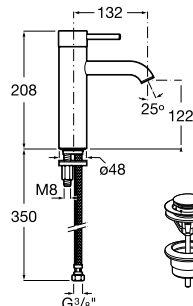

Misturadora para lavatório com cano médio, corpo liso e ligações de alimentação flexíveis. Inclui válvula click-clack.

Ref. A5A3C11C00

Cromado
213,00 €