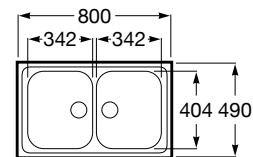

J / Para encastrar em bancadas de 600

J-120 EI / J-120 ED

Lava-louça de bancada de 2 cubas, 1 escorredor com orifício para misturadora monobloco e válvulas

J-120 EI
2 cubas direita
Ref. A870F71201
231,00 €
Peças por palete: 8

J-120 ED
2 cubas esquerda
Ref. A870F61201
231,00 €
Peças por palete: 8

Medida externa: 1200 x 490
Medida da cuba: 722 x 404
Profundidade da cuba: 155
Raio: 85

J-90 EI / J-90 ED

Lava-louça de bancada de 1 cuba, 1 escorredor com orifício para misturadora monobloco e válvula

J-90 EI
1 cuba direita
Ref. A870F40901
151,00 €
Peças por palete: 8

J-90 ED
1 cuba esquerda
Ref. A870F30901
151,00 €
Peças por palete: 8

Medida externa: 900 x 490
Medida da cuba: 384 x 404
Profundidade da cuba: 155
Raio: 85

J / Para encastrar em bancadas de 500

J-80 EI / J-80 ED

Lava-louça de bancada de 1 cuba, 1 escorredor, com orifício para misturadora monobloco e válvula

J-80 EI
1 cuba direita
Ref. A870F40801
133,00 €
Peças por palete: 12

J-80 ED
1 cuba esquerda
Ref. A870F30801
133,00 €
Peças por palete: 10

Medida externa: 800 x 490
Medida da cuba: 342 x 404
Profundidade da cuba: 155
Raio: 85

J-80C

Lava-louça de bancada compacto de duas cubas com orifício para misturadora monobloco e válvula

Ref. A870220801
147,00 €

Medida externa: 800 x 435
Medida cuba: 340 x 365
Profundidade cuba: 155
Medida do móvel para lava-louça: 80 cm
Raio: 85