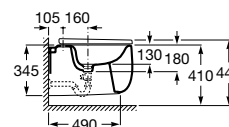

Sistema de instalação pág. 414