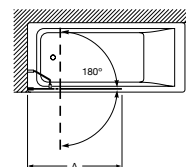

Easy B1HF

Divisória frontal para banheira: 1 porta com abertura de 180° e 1 elemento fixo.

Medidas (A)	Vidro transparente		Acabamento mate, fumato ou vidro com serigrafia	
	Branco / Prata mate	Prata brilho	Branco / Prata mate	Prata brilho
800 - 880	388,00 €	431,00 €	459,00 €	502,00 €
881 - 1200	443,00 €	486,00 €	521,00 €	564,00 €
1201 - 1400	498,00 €	541,00 €	587,00 €	630,00 €

Altura 1500 mm.

O tratamento MaxiClean (M) opcional tem um custo adicional de 46 €.

Medidas em mm.

Os preços indicados são unitários e não incluem IVA. A presente tabela anula as anteriores.

Perfil:
Branco,
Prata brilho
e Prata mate.

Acabamento do vidro:
Transparente,
Mate e Fumato.

Serigrafia no vidro:
Cuarzo, Jade
e Jaspe.

*M Maxiclean (opcional)