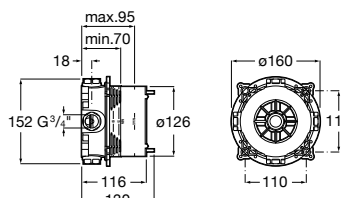

Roca Box Universal

Roca Box Universal
Ref. A525869403
111,00 €