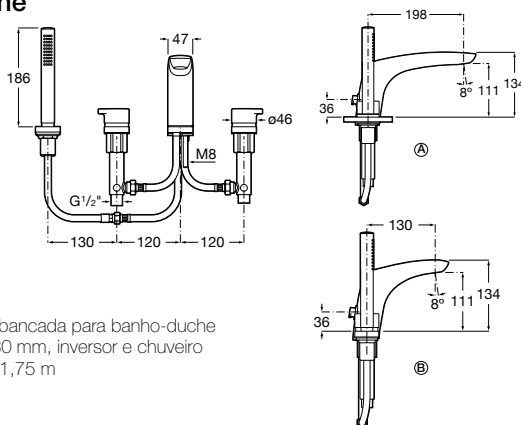

Torneira bicomando de bancada para banho-duche

Torneira bicomando de bancada para banho-duche com cano central de 198 mm, inversor e chuveiro de mão com flexível de 1,75 m

Ref. A5A093AC00 
Cromado
1.230,00 €