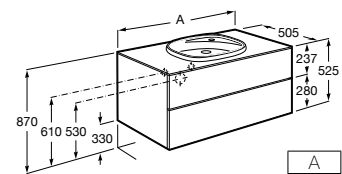

Móveis de coleção

Beyond

Novidade Coleção pág. 146

Unik Fineceramic®

Inclui móvel e lavatório Fineceramic®. Acabamento do lavatório disponível em branco.

A
1000
800
600

Lavatório de Fineceramic® e 2 gavetas

1000 mm
Ref. A851358XXX*
1.292,00 €

800 mm
Ref. A851357XXX*
1.030,00 €

600 mm
Ref. A851356XXX*
915,00 €

* Consultar disponibilidade