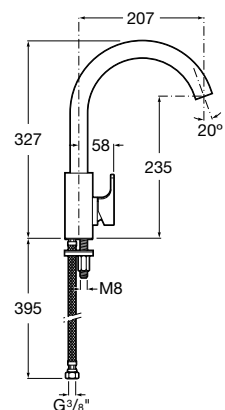

L90 / Monocomando

Misturadora com cano curvo para lava-louça

Misturadora para lava-louça com cano curvo giratório e ligações de alimentação flexíveis

Ref. A5A8301C00

Cromado

261,00 €

Peças por palete: 60

Peças por embalagem: 6

Misturadora com cano reto para lava-louça

Misturadora para lava-louça com cano reto giratório e ligações de alimentação flexíveis

Ref. A5A8501C00

Cromado

281,00 €

Peças por palete: 60

Peças por embalagem: 6