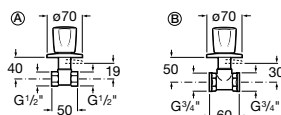

Cromado

22,20 €

Torneira de passagem reta

De 1/2" **Ⓐ**

Ref. A5A1530C00 Índice Azul (frio)

Cromado

18,90 €

Ref. A5A0530C00 Índice Vermelho (quente)