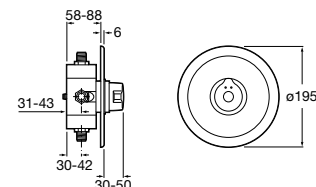

Misturadora de embutir para duche

Novidade

Misturadora de embutir para duche.

Ref. A5A2217C00*

Cromado

339,00 €

* Consultar disponibilidade