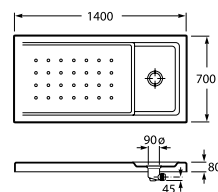

Medidas	Acabamento Estrado	Branco	Peças por palete	
1400 x 700 x 80 mm	Ref. A373524000	Wengé	483,00 €	12

Malta extraplana

A	B	C	D
1200	800	65	180
1000	800	65	180
1200	750	65	175
1000	750	65	170
1200	700	80	175
1000	700	80	170
900	700	80	170