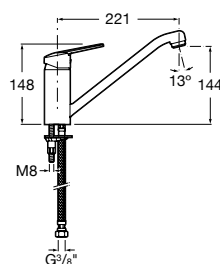

Misturadora com cano giratório para lava-louça

Misturadora exterior para lava-louça com cano giratório e ligações de alimentação flexíveis

Ref. A5A8925C00

Cromado

63,90 €

Peças por palete: 120

Peças por embalagem: 6