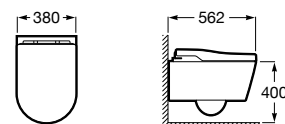

In-Wash® Inspira

Coleção pág. 180

Sanita de tanque baixo
mecanismo de descarga dupla
4,5/3 litros, encostado à parede
Ref. A803061001
1.595,00 €

Sanita suspensa
Ref. A803060001
1.553,00 €

Duplo WC Smart

In-Wash® / Funcionalidades e características

Limpeza	Anal	SIM	
	Perineal	SIM	
	Oscilante	SIM	
	Aquecimento da água	SIM	
	Temperatura regulável da água	3 níveis	
	Pressão regulável da água	3 níveis	
	Posição da cânula ajustável	5 posições	
	Nº de cânulas	1	
	Secagem	Temperatura regulável do ar	3 níveis
Assento	Deteção do utilizador	SIM	
	Sistema Soft-Close (queda amortecida)	SIM	
	Cor	Branco	
	Luz de cortesia	SIM	
	Material antibacteriano	SIM	
	Superfície de apoio estável e confortável	SIM	

Painel de controlo	À distância	SIM	
	Acesso direto às funcionalidades	SIM	
	Controlo automático do assento e tampo	SIM	
	Painel lateral auxiliar	SIM	
	Assento e tampo de extração rápida	SIM	
Higiene	Cânula autolimpeza	SIM	
	Cânula extraível	SIM	
	Tecnologia Rimless (versão suspensa)	SIM	
Poupança de energia	Fixações escondidas	SIM	
	Modo poupança de energia	SIM	
	Botão ON/OFF	SIM