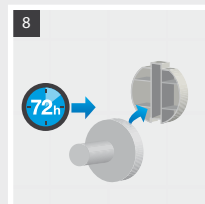

7
Colocar o suporte do acessório na parede (parte traseira) e retirar a película e pressionar durante 30".

8
Depois de 72 horas, inserir o acessório no suporte da parede.

Fixação na parede com furação, em 4 passos.