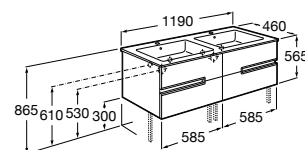

Pack Victoria-N

A solução Pack incorpora móvel, lavatório, espelho e aplique. Acabamento do lavatório disponível em branco.

Lavatório duplo, espelho,
2 apliques e 4 gavetas

1200 mm
Ref. A855840XXX*
978,00 €

Lavatório, espelho,
1 aplique e 2 gavetas

1000 mm
Ref. A855841XXX
575,00 €

900 mm
Ref. A855828XXX
540,00 €

800 mm
Ref. A855842XXX
500,00 €

700 mm
Ref. A855843XXX
485,00 €

600 mm
Ref. A855844XXX
475,00 €

A	B	C
1005	985	1000
905	885	900
805	785	800
705	685	700
605	585	600

- Os packs Victoria-N incluem 1 unidade do aplique ref. A813082000, exceto o pack de 1200 mm que inclui duas unidades do mesmo aplique.
* Os móveis de 1200 mm são sempre fornecidos com lavatório duplo.

Unik Victoria-N

A solução Unik incorpora móvel e lavatório. Acabamento do lavatório disponível em branco.

Lavatório duplo
e 4 gavetas

1200 mm
Ref. A855830XXX*
838,00 €

* Os móveis de 1200 mm são sempre fornecidos com lavatório duplo.

Lavatório e 2 gavetas

1000 mm
Ref. A855831XXX
482,00 €

900 mm
Ref. A855826XXX
457,00 €

800 mm
Ref. A855832XXX
423,00 €

700 mm
Ref. A855833XXX
405,00 €

600 mm
Ref. A855834XXX
400,00 €

Opcional:
Conjunto de 2 pés (Victoria-N)
Ref. A816413001
23,70 €

A	B
1005	985
905	885
805	785
705	685
605	585