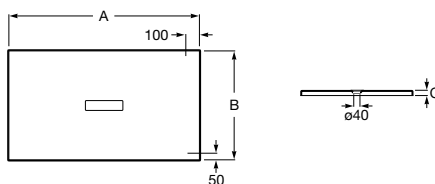

Base de duche / Stonex®

Helios

Base de duche em Stonex®.
Superfície texturada antiderrapante. Extraplana.
Inclui válvula de descarga de grande caudal.

A	B	C
1600	900	30
1400	900	30
1200	900	27
1000	900	25
1600	800	30
1400	800	30
1200	800	27
1000	800	25
1600	700	30
1400	700	30
1200	700	27
1000	700	25