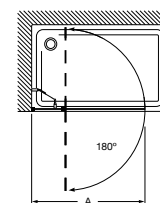

Easy D1HF

Divisória lateral para base de duche: 1 porta com abertura de 180° com perfil e 1 elemento fixo.

Medidas (A)	Vidro transparente		Acabamento mate, fumato ou vidro com serigrafia	
	Branco / Prata mate	Prata brilho	Branco / Prata mate	Prata brilho
800 - 880	343,00 €	375,00 €	424,00 €	456,00 €
881 - 1200	376,00 €	409,00 €	461,00 €	494,00 €
1201 - 1400	387,00 €	419,00 €	476,00 €	508,00 €

Altura 1950 mm.
O tratamento MaxiClean (M) opcional tem um custo adicional de 57 €.

Medidas em mm.

Os preços indicados são unitários e não incluem IVA. A presente tabela anula as anteriores.

Perfil:
Branco,
Prata brilho
e Prata mate.

Acabamento do vidro:
Transparente,
Mate e Fumato.

Serigrafia no vidro:
Cuarzo, Jade
e Jaspe.

*M Maxiclean (opcional)