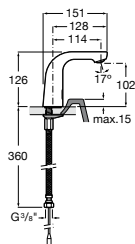

L20-E / Eletrônica

Torneira eletrônica de prémistura para lavatório (água fria)

Novidade

Torneira eletrônica de prémistura para lavatório (água fria) com ligação de alimentação flexível

Alimentação por 4 pilhas alcalinas 1,5 V LRG (AA)

Ref. A5A5309C00*

Cromado

244,00 €

Peças por palete: 72

Peças por embalagem: 6

Alimentação por ligação à rede (230V)¹

Ref. A5A5509C00*

Cromado

275,00 €

Peças por palete: 72

Peças por embalagem: 6

1) Inclui fonte de alimentação

*Consultar Disponibilidade

Torneira eletrônica para lavatório (água fria)