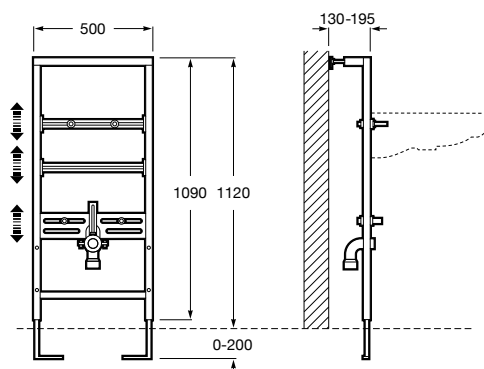

Placa Dual Branca
Acionamento pneumático /
mobilidade reduzida

Ref. A890066000

80,60 €

Para lavatório

Duplo Lavatório

Com acessórios de instalação
Ref. A890093000
139,00 €
 Peças por palete: 18

Para bidé suspenso