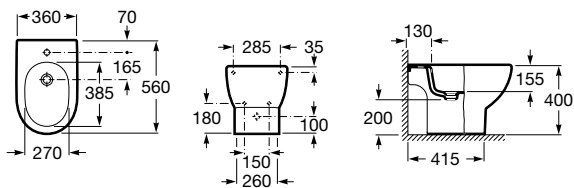

Bidé

Profundidade 560 mm

Bidé com jogo de fixação
Ref. A357244000
Branco
135,00 €
Peças por palete: 16

Tampo lacado de queda amortecida
Ref. A8062A2004
Branco
103,00 €
Peças por palete: 200
Peças por embalagem: 5

Tampo lacado com dobradiças de aço inox
Ref. A8062A0004
Branco
58,10 €
Peças por palete: 200
Peças por embalagem: 5