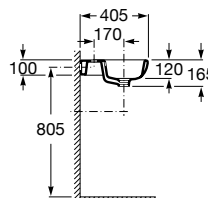

Lavatório de encastrar

Lavatório de encastrar
600 x 340 mm
Ref. A32724E000
Branco
122,00 €
Peças por palete: 16

Lava-mãos angular

Lava-mãos com jogo de fixação
350 x 350 mm
Ref. A32724C000
Branco
78,90 €
Peças por palete: 24

Aplicação	I (sifão)	L
Mural	530	610
Semicoluna	570	640

Lavatório mobilidade reduzida

Lavatório com jogo de fixação
700 x 570 mm
Ref. A32724H000
Branco
154,00 €
Peças por palete: 12

Conjunto de descarga com sifão incorporado e avisador de nível
Ref. A506403207
81,70 €