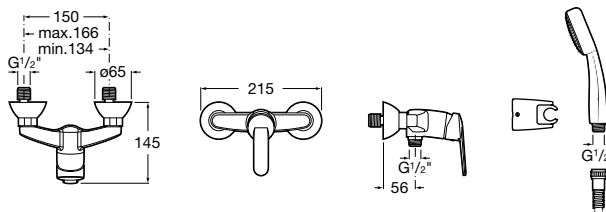

Misturadora exterior para duche

Misturadora exterior para duche com chuveiro de mão Natura, flexível de 1,50 m e suporte para chuveiro.

Ref. A5A2025C02

Cromado

59,40 €

Peças por palete: 180

Peças por embalagem: 6

Misturadora de encastrar para banho-duche

Misturadora de encastrar 1/2" - 1/2" para banho-duche com inversor automático

Ref. A5A0625C00

Cromado

103,00 €

Peças por palete: 180

Peças por embalagem: 6

Misturadora de encastrar para banho ou duche

Misturadora de encastrar 1/2" para banho ou duche

Ref. A5A2225C00

Cromado

75,00 €

Peças por palete: 120

Peças por embalagem: 6