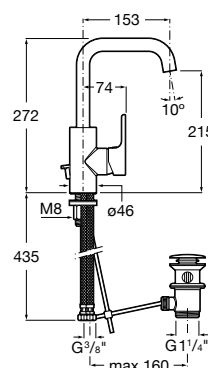

Misturadora com manípulo lateral para lavatório

Misturadora para lavatório com manípulo lateral, e ligações de alimentação flexíveis. Abertura em água fria

Ref. **A5A4009C00**

Cromado

163,00 €

Peças por palete: 120

Peças por embalagem: 6