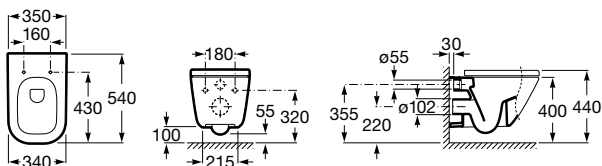

Sanita suspensa

Profundidade 540 mm

Sanita suspensa
Ref. A346477000
Branco
133,00 €
Peças por palete: 18

Assento e tampo
de queda amortecida
Ref. A801472004
Branco
81,60 €
Peças por palete: 150
Peças por embalagem: 5

Assento e tampo com
dobradiças de aço inox
Ref. A801470004
Branco
42,50 €
Peças por palete: 150
Peças por embalagem: 5