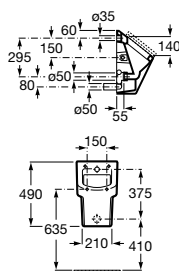

Bidé suspenso

Profundidade 515 mm

Bidé suspenso
355 x 515
Ref. A357625000
Branco
173,00 €
Peças por palete: 12

Tampo lacado com dobradiças metálicas
Ref. A806620004
Branco
62,30 €
Peças por palete: 175
Peças por embalagem: 5

Profundidade 560 mm

Bidé suspenso
355 x 560
Ref. A35762K000
Branco
158,00 €
Peças por palete: 12

Tampo lacado com dobradiças metálicas
Ref. A80662B004
Branco
62,30 €
Peças por palete: 175
Peças por embalagem: 5

Hall

Urinol de alimentação posterior. Com tampa
Sifão não incluído
Ref. A35362E000
286,00 €
Peças por palete: 16

Urinol de alimentação posterior. Sem tampa
Sifão não incluído
Ref. A353623000
272,00 €
Peças por palete: 16

Opcional
Sifão de esgoto
Ref. AV0020700R
37,70 €

Hall Flushfree

Urinol Flushfree com sifão de drenagem e cartucho Flushfree
Ref. A353621000
563,00 €

Cartucho de substituição
Ref. A892206000
156,00 €

Acabamento da coleção de banho

Branco
00