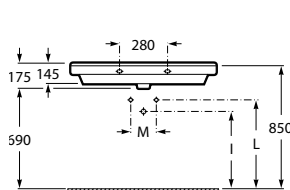

A	B
700	560
600	510
550	460