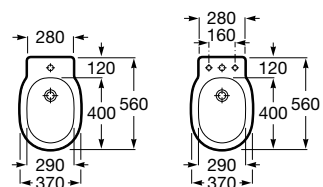

Bidé

Profundidade 560 mm

Bidé

Ref. A3570A4000

Branco
209,00 €

Peças por palete: 12

Tampo lacado com
dobradiças metálicas

Ref. A806B5000B

Branco

82,50 €

Ref. A806B5038B

Cinzento

82,50 €

Peças por palete: 200

Móvel Carmen

Móvel base para lavatórios de encastrar.

1300 mm

Ref. A857136XXX

1.638,00 €

Peças por palete: 1

Tampo de mármore branco

Ref. A857142420

540,00 €

Peças por palete: 1

Tampo de mármore preto

Ref. A857142421

540,00 €

Peças por palete: 1

Unik Carmen

Solução unik incorpora móvel e lavatório. Acabamento do lavatório disponível em branco.

800 mm

Ref. A851369XXX

1.123,00 €

Peças por palete: 4