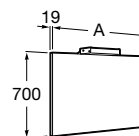

Espelho

Não inclui iluminação

1200 x 700 mm
Ref. A812336406
107,00 €

1000 x 700 mm
Ref. A812335406
90,70 €

900 x 700 mm
Ref. A812334406
84,00 €

800 x 700 mm
Ref. A812333406
78,20 €

700 x 700 mm
Ref. A812332406
72,30 €

600 x 700 mm
Ref. A812331406
66,70 €

500 x 700 mm
Ref. A812345406
58,20 €

A
1200
1000
900
800
700
600
500

Complementos

Opcional:
Conjunto de 2 pés
Ref. A816757339
34,30 €

Toalheiro para móveis
Ref. A816760001
99,30 €

Conjunto de dois cabides
Ref. A816761001
82,80 €

Caixa organizadora
Ref. A858A55000
18,00 €

Acabamento da coleção de banho

Branco
00

Acabamento dos móveis

Branco Brilho
806

Carvalho Texturado
155

Wengué Texturado
154

Cinzeno Antracite
153