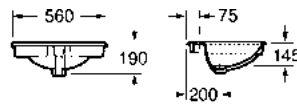

Java

560 x 475 mm
Ref. A327863000
Branco
86,10 €
Peças por palete: 40