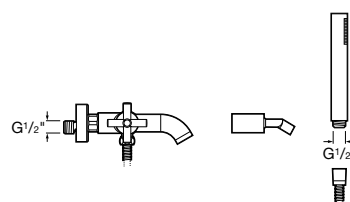

Torneira termostática exterior para banho-duche

Torneira termostática exterior para banho-duche com inversor automático com retenção, chuveiro de mão, flexível de 1,70 m e suporte articulado

Ref. A5A1143C00

Cromado

552,00 €

Peças por palete: 144

Peças por embalagem: 6