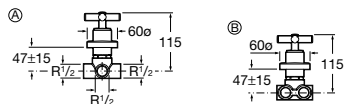

Inversor de encastrar para banho ou duche

Inversor de encastrar de 1/2" para banho ou duche

Ref. A5A9043C00 (A) 4 bocas

Cromado

118,00 €

Ref. A5A9143C00 (B) 5 bocas

Cromado

149,00 €