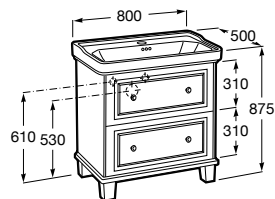

Bidé

Profundidade 560 mm

Bidé

Ref. A3570A4000

Branco
209,00 €

Peças por palete: 12

Tampo lacado com
dobradiças metálicas

Ref. A806B5000B

Branco

82,50 €

Ref. A806B5038B

Cinzento

82,50 €

Peças por palete: 200

Móvel Carmen

Móvel base para lavatórios de encastrar.

1300 mm

Ref. A857136XXX

1.638,00 €

Peças por palete: 1

Tampo de mármore branco

Ref. A857142420

540,00 €

Peças por palete: 1

Tampo de mármore preto

Ref. A857142421

540,00 €

Peças por palete: 1

Unik Carmen

Solução unik incorpora móvel e lavatório. Acabamento do lavatório disponível em branco.

800 mm

Ref. A851369XXX

1.123,00 €

Peças por palete: 4