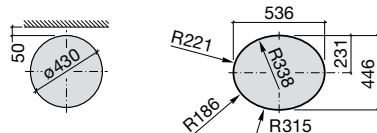

Diverta

500 x 450 x 165 mm
 Ref. A32711S000
 Branco
 197,00 €
 Peças por paleta: 24

I (sifão)
530 Totem / Minimalista
640 Garrafa

Lavatórios de encastrar

Kalahari

590 x 500 mm
 Ref. A327894000
 Branco
 188,00 €
 Peças por palete: 7