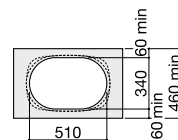

370 x 370 mm
Ref. A32750R000
Branco
217,00 €

550 x 370 mm
Ref. A327504000
Branco
242,00 €

	K	J
Totem		
Minimal	530	610
Garrafa	570	640