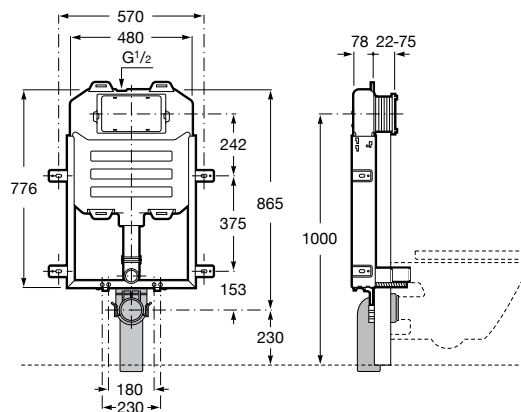

Para sanita de tanque alto / encastrado

Basic Tank por baixo da janela

Novidade

Tanque de encastrar por baixo da janela com mecanismo de descarga dupla 4,5/3 ou 6/3 litros, para sanitas. Profundidade mínima 140 mm.

Ref. A890121200*
156,00 €

Peças por palete: 39