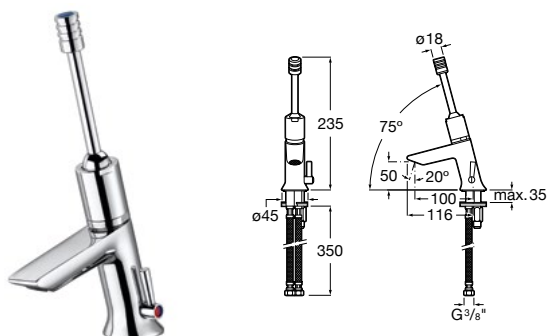

Instant Care / Temporizada

Misturadora de bancada para lavatório

Misturadora de bancada para lavatório
Ref. A5A3277C00
Cromado
227,00 €
Peças por embalagem: 4