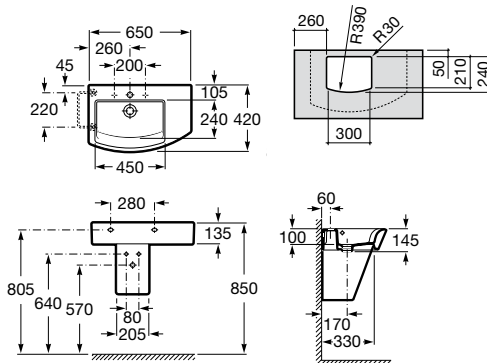

Lavatórios com jogo de fixação
750 x 495 x 135 mm
Ref. A32762G000⁽¹⁾
Branco
238,00 €
Peças por palete: 18

Semicoluna
Ref. A337621000
Branco
90,20 €
Peças por palete: 20

650 x 495 x 135 mm
Ref. A327621000⁽¹⁾
Branco
208,00 €
Peças por palete: 12

Toalheiro
220 mm
Ref. A840597001
Cromado
55,30 €
Peças por embalagem: 52

550 x 485 x 140 mm
Ref. A327881000
Branco
197,00 €
Peças por palete: 10

A	B	C	D	E	F
750	495	400	670	135	715
650	495	400	560	135	715
550	485	380	450	140	710

(1) Permite colocação de toalheiro em ambos os lados

Lavatório com jogo de fixação
650 x 420 x 135 mm
Ref. A327620000⁽¹⁾
Branco
208,00 €
Peças por palete: 12

Semicoluna
Ref. A337621000
Branco
90,20 €
Peças por palete: 20

Toalheiro
220 mm
Ref. A840597001
Cromado
55,30 €
Peças por embalagem: 52