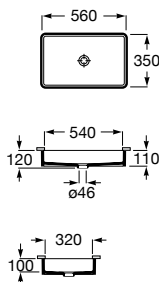

455 x 350 mm
Ref. A327536000*
Branco
189,00 €