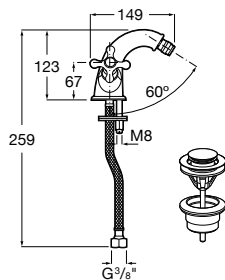

Carmen

Novidade

Misturadora bicomando para lavatório

Misturadora bicomando para lavatório com prelator e ligações de alimentação flexíveis. Inclui válvula click-clack.

Ref. A5A3A4BC00

Cromado
133,00 €

Misturadora bicomando para lavatório

Misturadora bicomando para lavatório com prelator e ligações de alimentação flexíveis.

Ref. A5A3B4BC00

Cromado
125,00 €

Misturadora bicomando com cano alto para lavatório

Misturadora bicomando com cano alto giratório para lavatório, prelator e ligações de alimentação flexíveis. Inclui válvula click-clack.

Ref. A5A384BC00

Cromado
170,00 €

Misturadora bicomando de parede para lavatório

Misturadora bicomando para lavatório de encastrar com cano.

Ref. A5A474BC00

Cromado
180,00 €

Misturadora bicomando para bidé

Misturadora bicomando para bidé com prelator orientável e ligações de alimentação flexíveis. Inclui válvula click-clack.

Ref. A5A6A4BC00

Cromado
149,00 €