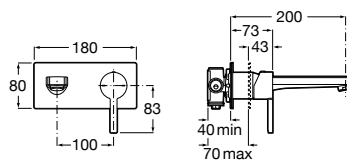

Kit universal para misturadoras de parede

Ref. A525220603
68,90 €