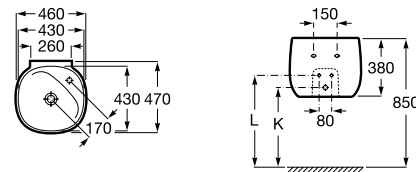

Beyond

Lavatórios totem

Lavatório totem com válvula de descarga universal e tampa cerâmica de 72 ø mm

500 x 450 x 880 mm
 Ref. A3270B0000
 Branco
 1.380,00 €

Lavatórios totem suspenso

Lavatório totem suspenso com válvula de descarga universal e tampa cerâmica de 72 ø mm