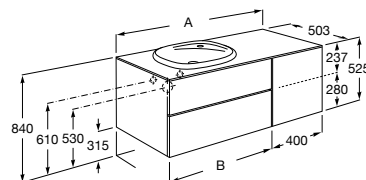

Móvel base para lavatório Beyond de encastrar

4 gavetas

1600 mm
Ref. A851419XXX*
Para lavatório 585
1.648,00 €
Ref. A851418XXX*
Para lavatório 450
1.648,00 €

2 gavetas e 1 porta

1400 mm
Ref. A851417XXX*
Para lavatório 585. Direita
1.385,00 €
Ref. A851416XXX*
Para lavatório 585. Esquerda
1.385,00 €

1200 mm
Ref. A851413XXX*
Para lavatório 585. Direita
1.323,00 €
Ref. A851412XXX*
Para lavatório 585. Esquerda
1.323,00 €

Ref. A851415XXX*
Para lavatório 450. Direita
1.385,00 €
Ref. A851414XXX*
Para lavatório 450. Esquerda
1.385,00 €

Ref. A851411XXX*
Para lavatório 450. Direita
1.323,00 €
Ref. A851410XXX*
Para lavatório 450. Esquerda
1.323,00 €

1000 mm
Ref. A851409XXX*
Para lavatório 450. Direita
1.262,00 €
Ref. A851408XXX*
Para lavatório 450. Esquerda
1.262,00 €

A	B
1400	1000
1200	800
1000	600

* Consultar disponibilidade