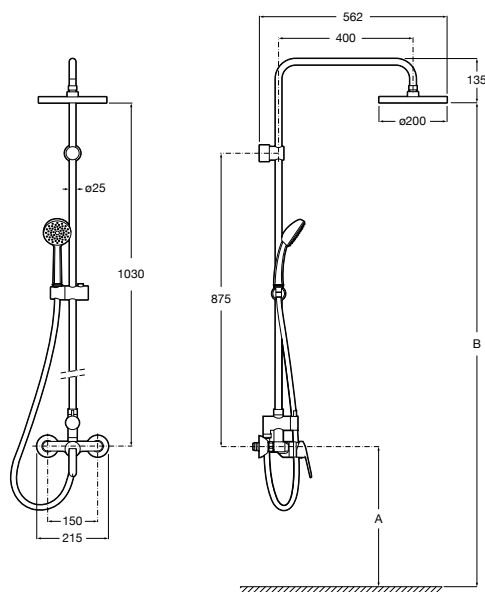

A	1000	1100	1200
B	2030	2130	2230