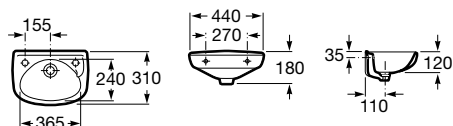

Ibis

Lava-mãos

440 x 310 x 120 mm

Orifício insinuados à direita e à esquerda

Ref. A320841001

Branco

36,70 €

Peças por palete: 40

Jogo de fixação

Ref. AV0019900R

1,41 €