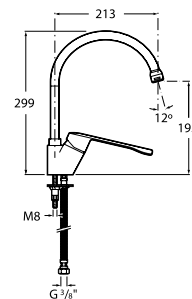

Misturadora para lava-louça

Misturadora exterior para lava-louça com cano alto giratório, manípulo adaptado, prelator e ligações de alimentação flexíveis.

Ref. A5A8423C00

Cromado
81,30 €

Peças por palete: 144
Peças por embalagem: 6