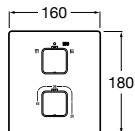

Misturadora termostática de encastrar para banho-duche