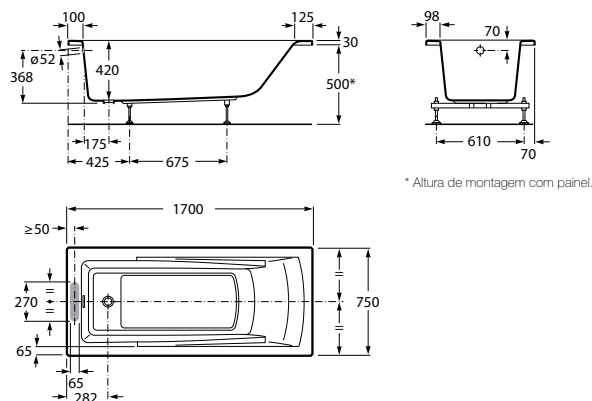

Banheira

1700 x 750 mm

Massagem total.
Acabamento cromado PD
Ref. A248168001
Branco
3.441,00 €
Peças por palete: 1

Sem massagem
Ref. A248162000
Branco
516,00 €
Peças por palete: 1