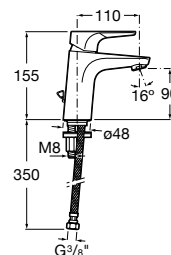

Misturadora para lavatório com fixador de corrente e ligações de alimentação flexíveis.

Abertura em água fria

Ref. A5A3190C00

Cromado

98,80 €

Peças por palete: 198
Peças por embalagem: 6