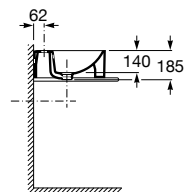

Diverta

500 x 450 x 165 mm
 Ref. A32711S000
 Branco
 197,00 €
 Peças por paleta: 24

I (sifão)
530 Totem / Minimalista
640 Garrafa

Lavatórios de encastrar

Kalahari

590 x 500 mm
 Ref. A327894000
 Branco
 188,00 €
 Peças por palete: 7