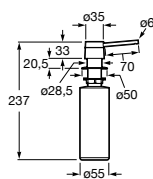

Opcional

Doseador de encastrar
Ref. A861104000
70,20 €