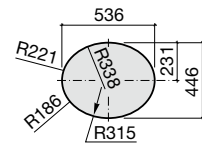

Java

560 x 475 mm
Ref. A327863000
Branco
86,10 €
Peças por palete: 40