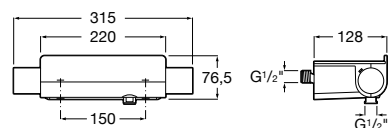

Misturadora termostática exterior para duche com prateleira

Misturadora termostática exterior para duche com prateleira

Ref. A5A2A88C00

Cromado

283,00 €