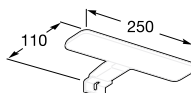

250 mm x 110 mm
Ref. A813082000
48,20 €

Tipologias, acabamentos, medidas e manutenção

Lavatórios / Guia visual de tipologias

Lavatórios	Tipologias							
	Lavatórios murais	Lavatórios sobre a bancada	Lavatórios de semiencastrar	Lavatórios de encastrar	Lavatórios de encastrar por baixo	Lavatórios angulares	Lavatórios + móvel	
Diverta	•	•	•	•	•			
Senso Square			•					
Mohave	•							
Ibis	•					•		
Urbi 1		•						
Bol		•						
Fuego		•						
Terra		•						
Sofia		•						
Coral				•				
Java				•				
Aloa				•				
Rodeo				•				
Foro				•	•			
Neo Selene				•	•			
Gran Berna					•			
Berna					•			
Prisma								•
Kalahari				•				•
Peças de substituição								•