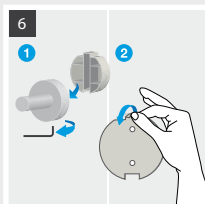

5 Pressionar o adesivo fortemente sobre o suporte durante 30".

6 Ensaiar o suporte sobre o acessório antes de retirar a proteção adesiva. Não tocar com os dedos.