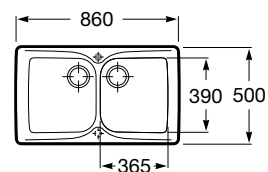

Beverly

Beverly 85

Lava-louça de 2 cubas com 1 orifício para misturadora praticado e outro insinuado, válvulas 3 1/2" e esgoto

Ref. A366057000
245,00 €
Peças por palete: 12

Medida externa: 860 x 500
Medida da cuba: 365 x 390
Profundidade da cuba: 180

Beverly 85-E

Lava-louça de 1 cuba reversível, 1 escorredor com 2 orifícios para misturadora insinuados, válvula 3 1/2" e esgoto

Ref. A366067000
231,00 €
Peças por palete: 12

Medida externa: 860 x 500
Medida da cuba: 370 x 390
Profundidade da cuba: 180

Beverly 50

Lava-louça de 1 cuba reversível com 2 orifícios para misturadora insinuados, válvula 3 1/2" e esgoto

Ref. A366087000
184,00 €
Peças por palete: 12

Medida externa: 500 x 500
Medida da cuba: 365 x 390
Profundidade da cuba: 180

Peças complementares Beverly

Tábua de madeira
Ref. A863140000
126,00 €

360 x 330 x 145 mm
Cesto escorredor
Ref. A865130001
52,80 €