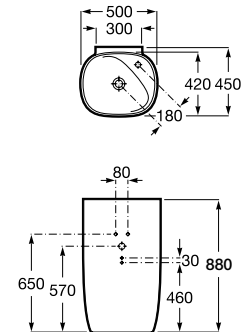

Beyond

Lavatórios totem

Lavatório totem com válvula de descarga universal e tampa cerâmica de 72 ø mm

500 x 450 x 880 mm
 Ref. A3270B0000
 Branco
 1.380,00 €

Lavatórios totem suspenso

Lavatório totem suspenso com válvula de descarga universal e tampa cerâmica de 72 ø mm