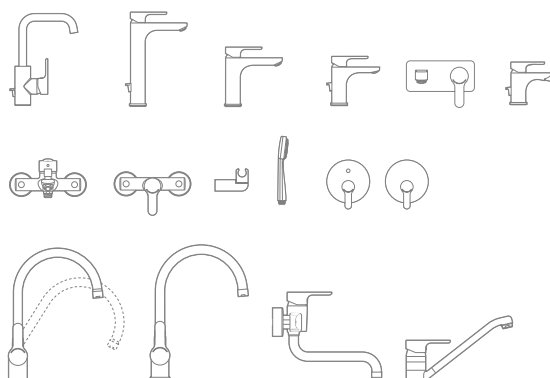

27,00 €

Compatível com as misturadoras Victoria, Targa e Monodin-N (cartucho R-37)

Misturadora monocomando / L20

L20

A coleção de torneiras L20 apresenta linhas simples e atuais. Trata-se de uma torneira intuitiva e capaz de se adaptar na perfeição a qualquer espaço de banho, graças à inovadora tecnologia que oferece.