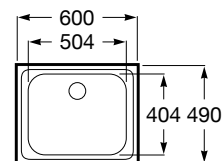

Lava-louça de 1 cuba com orifício para misturadora monobloco e válvula

Ref. A870510601

115,00 €

Peças por palete: 16

Medida externa: 600 x 490
Medida da cuba: 504 x 405
Profundidade da cuba: 155
Raio: 85