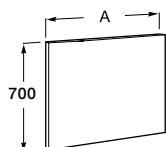

900 x 700 mm
Ref. A812334406
84,00 €

800 x 700 mm
Ref. A812333406
78,20 €

A
1200
1000
900
800
700
600

700 x 700 mm
Ref. A812332406
72,30 €

600 x 700 mm
Ref. A812331406
66,70 €