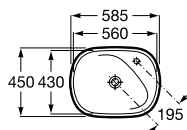

I	J	M
Totem			
Minimal	530	610	150
Garrafa	610	640	

585 x 450 mm
Ref. A3270B6000
Branco
328,00 €