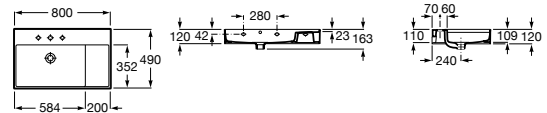

800 x 490 mm
 Ref. A32752B000
 Branco
 269,00 €

600 x 490 mm
 Ref. A32752C000
 Branco
 242,00 €

Meridian

Coleção | pág. 192

Lavatório para coluna ou semicoluna

Lavatórios com jogo de fixação

850 x 460 mm
Ref. A32724D000