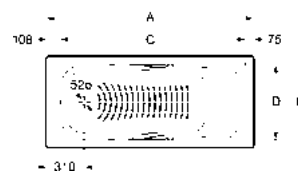

A	B	C	D	E	Litr.¹
1700	750	1517	620	415	215
1600	750	1417	620	415	205
1500	750	1317	620	415	190
1700	700	1517	575	430	190

¹ Litros até à válvula de segurança.