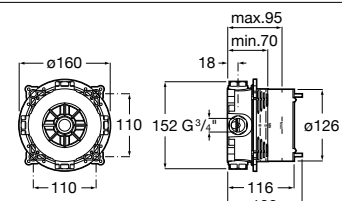

RocaBox

RocaBox Universal.

Ref. A525869403

111,00 €