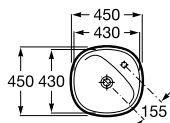

Lavatório de encastrar

Lavatório totem com válvula de descarga universal e tampa cerâmica de 72 ø mm

	I	J	M
Totem			
Minimal	530	610	150
Garrafa	610	640	

450 x 450 mm
Ref. A3270B7000
Branco
302,00 €