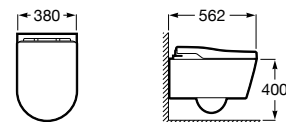

Sistema de instalação pág. 414

In-Wash® Inspira

Sanita de tanque baixo mecanismo de descarga dupla 4,5/3 litros, encostado à parede
Ref. A803061001
1.595,00 €

Sanita suspensa
Ref. A803060001
1.553,00 €

Duplo Wc Smart Instalação para Smart Toilets
Ref. A890090800
261,00 €
 Ver pág. 419