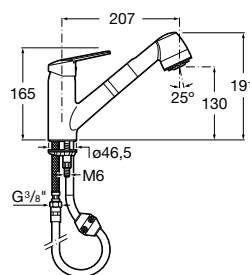

Misturadora com cano giratório para lava-louça

Misturadora para lava-louça com cano giratório, chuveiro extensível e ligações de alimentação flexíveis

Ref. A5A8125C00

Cromado

126,00 €

Peças por palete: 126

Peças por embalagem: 6