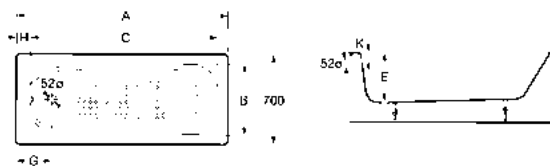

A	B	C	D	E	F	G	H	K	Litr.
1700	570	1530	420	400	350	285	100	70	182
1600	570	1430	420	400	350	285	100	70	170
1500	570	1330	420	400	350	285	100	70	161
1400	560	1230	420	400	350	285	100	70	144
1200	550	1050	390	370	330	260	75	60	117
1000	550	850	390	370	330	260	75	60	95