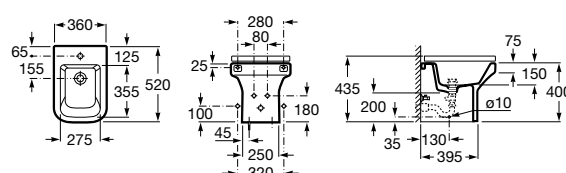

Bidé encostado à parede BTW

Profundidade 520 mm

Bidé Ref. A357787000 Branco 132,00 € Peças por paleta: 12	Tampo lacado de queda amortecida Ref. A80678C004 Branco 103,00 € Peças por paleta: 120 Peças por embalagem: 5	Tampo lacado com dobradiças de aço inox Ref. A80678B004 Branco 54,80 € Peças por paleta: 120 Peças por embalagem: 5