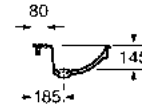

Aloa

560 x 475 mm
Ref. A327865000
Branco
70,60 €
Peças por palete: 40