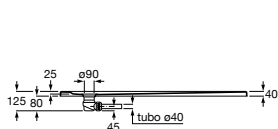

Bases de duche / Acrílicas

Novidade

Neo Daiquiri

Consultar disponibilidade

	A	B	C	D	E	F
1800 x 800	1800	800	390	1410	1275	500
1700 x 750	1700	750	290		1175	
1700 x 700	1700	700	190	1350	975	550
1600 x 750	1600	750	90		1075	
1600 x 700	1600	700	50	1150	775	500
1500 x 700	1500	700	50		500	
1400 x 700	1400	700	50	500	500	
1200 x 800	1200	800	50	500	500	
1200 x 700	1200	700	50	500	500