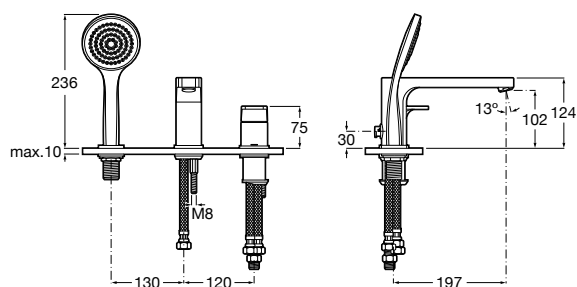

Misturadora de bancada para banho-duche

Misturadora monomando de bancada para banho-duche com inversor automático e chuveiro de mão L90, flexível de 1,60 m e ligações de alimentação flexíveis.

Ref. A5A9801C00

Cromado
917,00 €