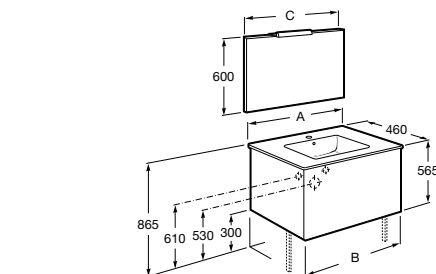

Lavatório, espelho,
1 aplique e 2 gavetas

1000 mm
Ref. A855856XXX
460,00 €

800 mm
Ref. A855857XXX
400,00 €

A	B	C
1000	985	1000
800	785	800
700	685	700
600	585	600

· Os packs Victoria Basic incluem 1 unidade do aplique ref. A813082000, exceto o pack de 1200 mm que inclui duas unidades do mesmo aplique.

* Os móveis de 1200 mm são sempre fornecidos com lavatório duplo.

Unik Victoria Basic

A solução Unik incorpora móvel e lavatório. Acabamento do lavatório disponível em branco.

Lavatório duplo e 4 gavetas

1200 mm
Ref. A855850XXX
677,00 €