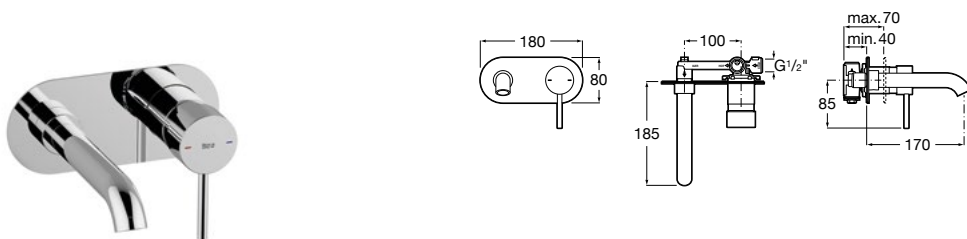

Misturadora de parede para lavatório

Misturadora de parede para lavatório.
Ref. A5A3511C00
Cromado
189,00 €

Kit universal para misturadoras de parede
Ref. A525220603
68,90 €

Misturadora para bidé

Misturadora para bidé com prelator orientável, válvula de descarga automática e ligações de alimentação flexíveis.
Ref. A5A6011C00
Cromado
148,00 €

Misturadora para bidé com prelator orientável, fixador de corrente e ligações de alimentação flexíveis.
Ref. A5A6111C00
Cromado
129,00 €