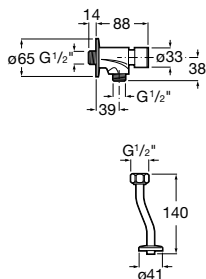

Torneira de parede exterior para urinol

Torneira de passagem angular
exterior de encastrar para urinol.
G1/2"

Ref. A5A9277C00

Cromado

56,40 €

Peças por embalagem: 6

Tubo exterior

para urinol

Ref. A5A9317C00

17,00 €