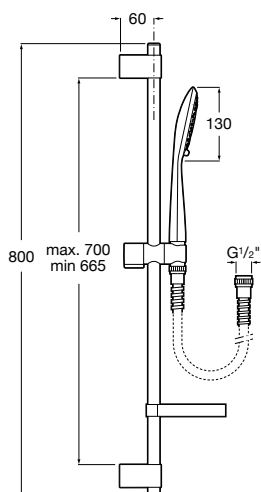

Sensum 130 / Kits de duche

Kit Sensum Round 130/4

Kit de duche Sensum Round 130/4
composto por: chuveiro de mão 4 funções, barra deslizante de 800 mm, saboneteira e flexível de 1,70 m

Ref. A5B1407C00

Cromado
89,70 €