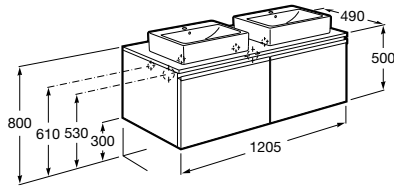

Móveis Heima

Móveis base para lavatórios de posar.

A
1100
900

2 gavetas

1200 mm
Ref. A851007XXX
787,00 €

2 gavetas

1100 mm
Direita
Ref. A851005XXX
727,00 €

900 mm
Direita
Ref. A851003XXX
685,00 €

Esquerda
Ref. A851006XXX
727,00 €

Esquerda
Ref. A851004XXX
685,00 €