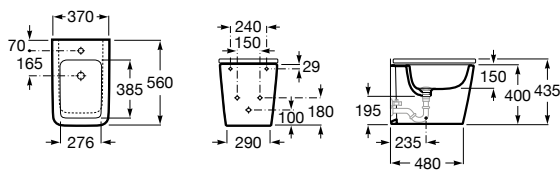

Sistema de instalação pág. 414

(1) Encostada à parede

Bidé Square BTW

Profundidade 560 mm

Bidé com jogo de fixação

Ref. A357537000

Branco

194,00 €