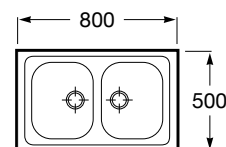

J-80CED / J-80CEI

Lava-louça de bancada compacto de 1 cuba, 1 escorredor, com orifício para misturadora monobloco e válvula

J-80 CED

1 cuba direita

Ref. A870230801

130,00 €

J-80 CEI

1 cuba esquerda

Ref. A870240801

130,00 €

Medida externa: 800 x 435

Medida cuba: 365 x 340

Profundidade cuba: 155

Medida do móvel para lava-louça: 40 cm

Raio: 85

E / Para encastrar

E-90

Lava-louça de 2 cubas com orifício para misturadora monobloco e válvulas

Ref. A870420903

167,00 €

Peças por palete: 8

Medida externa: 900 x 500

Medida da cuba: 806 x 404

Profundidade da cuba: 155

Raio: 85

E-80

Lava-louça de 2 cubas com orifício para misturadora monobloco e válvulas

Ref. A870420803

158,00 €

Peças por palete: 10

Medida externa: 800 x 500

Medida da cuba: 722 x 404

Profundidade da cuba: 155

Raio: 85

E-60

Lava-louça de 1 cuba com orifício para misturadora monobloco e válvula

Ref. A870410603

97,50 €

Peças por palete: 16

Medida externa: 600 x 500

Medida da cuba: 504 x 404

Profundidade da cuba: 155

Raio: 85