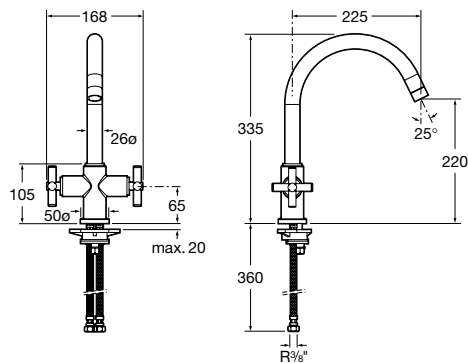

Inversor de encastrar para banho ou duche

Inversor de encastrar de 1/2" para banho ou duche

Ref. **A5A9043C00** Ⓐ 4 bocas

Cromado

118,00 €

Ref. **A5A9143C00** Ⓑ 5 bocas

Cromado

149,00 €

Torneira de passagem reta

Torneira de passagem reta para roscar de 1/2"

Ref. **A5A1543C00** Ⓐ Índice Azul (frio)

Cromado

99,70 €

Ref. **A5A1843C00** Ⓑ Índice Vermelho (quente)

Cromado

99,70 €

Torneira de passagem reta

Torneira de passagem reta para roscar de 3/4"

Ref. **A5A1643C00** Ⓐ Índice Azul (frio)

Cromado

104,00 €

Ref. **A5A1943C00** Ⓑ Índice Vermelho (quente)

Cromado

104,00 €

Torneira com cano alto giratório para lava-louça

Torneira para lava-louça com cano alto giratório e ligações de alimentação flexíveis

Ref. **A5A8443C00**

Cromado

294,00 €

Peças por paleta: 36

Peças por embalagem: 6