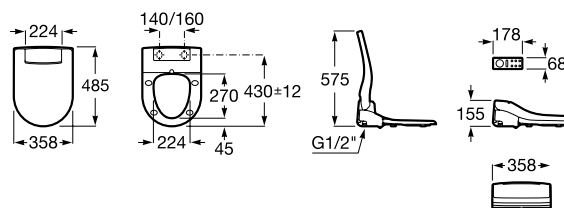

Multiclean Premium

Multiclean Premium / Funcionalidades

Limpeza	Anal	SIM	Painel de controlo	À distância	SIM
	Perineal	SIM		Lateral	-
	Oscilante	SIM		Acesso direto às funcionalidades	SIM
	Pulsante	SIM		Controlo automático do assento e tampo	-
	Aquecimento da água	SIM		Modo silencioso	SIM
	Controlo da intensidade da água	5 níveis		Relógio	-
	Controlo da temperatura da água	3 níveis		Programas personalizados	SIM
	Posição da cânula ajustável	5 níveis		Temperatura ambiente	-
	Cânula desmontável	-		Visor LCD	-
	Nº de cânulas	1		Painel lateral auxiliar	SIM
Secagem	Temperatura regulável do ar	3 níveis	Higiene	Eliminação de odores	SIM
Assento	Assento aquecido	3 níveis		Assento e tampo de extração rápida	SIM
	Deteção do utilizador	SIM		Cânula autolimpeza	SIM
	Sistema Soft-Close (queda amortecida)	SIM	Poupança de energia	Modo poupança de energia	SIM
	Cor	Branco		Botão ON/OFF	SIM
	Luz de cortesia	SIM			
	Material antibacteriano	SIM