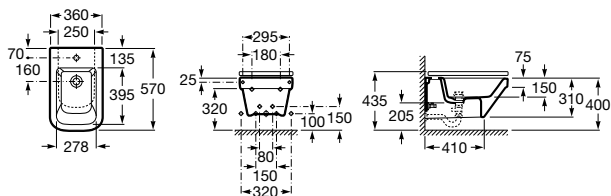

Bidé suspenso

Profundidade 570 mm

Bidé suspenso Ref. A357785000 Branco 144,00 € Peças por paleta: 12	Tampo lacado de queda amortecida Ref. A806782004 Branco 105,00 € Peças por paleta: 160 Peças por embalagem: 5	Tampo lacado com dobradiças de aço inox Ref. A806780004 Branco 56,60 € Peças por paleta: 160 Peças por embalagem: 5