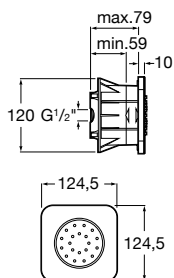

Chuveiro de parede

Chuveiro de parede
Ref. A5A9878C00
 Aço inox
531,00 €

Jato de duche Square

Jato de duche
 EasyClean
Ref. A5B3778C00
 Cromado
84,50 €

Jato de duche Round

Jato de duche
 EasyClean
Ref. A5B3878C00
 Cromado
84,30 €