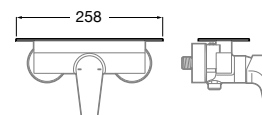

Misturadora exterior para duche. Não inclui acessórios.

Ref. A5A2190C00

Cromado
125,00 €

Peças por palete: 180
Peças por embalagem: 6

Prateleira adaptável à misturadora exterior para duche

Ref. A5B4961TP0

17,50 €

Peças por palete: 120
Peças por embalagem: 15