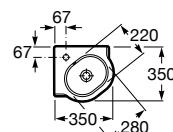

Aplicação	I (sifão)	L
Mural	530	610
Semicoluna	600 Garrafa	660

Lavatório de encastrar

Lavatório de encastrar
600 x 340 mm
Ref. A32724E000
 Branco
122,00 €
 Peças por palete: 16

Lava-mãos angular

Lava-mãos com jogo de fixação
350 x 350 mm
Ref. A32724C000
 Branco
78,90 €
 Peças por palete: 24