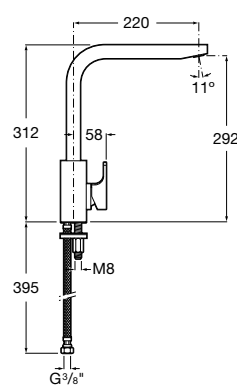

Misturadora para lava-louça com cano reto giratório e ligações de alimentação flexíveis
Ref. A5A8501C00
Cromado
281,00 €
Peças por paletes: 60
Peças por embalagem: 6