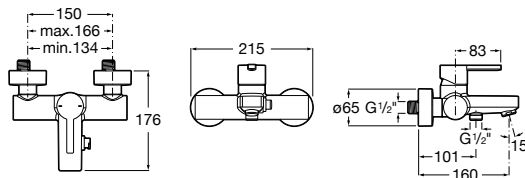

Misturadora exterior para banho-duche

Misturadora exterior para banho-duche com inversor automático. Não inclui acessórios.

Ref. A5A0296C00

Cromado
214,00 €