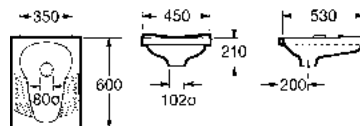

Pia Hospitalar

Garda

Pia hospitalar com união de ligação, ralo de esgoto e jogo de fixação

Ref. A371055000

Branco

149,00 €

Grelha de aço inox para pia Garda

Ref. A526005510

76,30 €

Placa Turca

Oriental

Placa turca

Ref. A345090001

49,50 €

Lavatório coletivo

Access

1000 x 450 mm

Lavatório coletivo

Ref. A368PB8000

Branco

208,00 €

A	B
1000	928
600	528

600 x 450 mm

Lavatório coletivo

Ref. A368PB9000

Branco

99,70 €