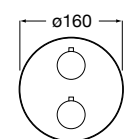

Misturadora termostática de encastrar para banho ou duche