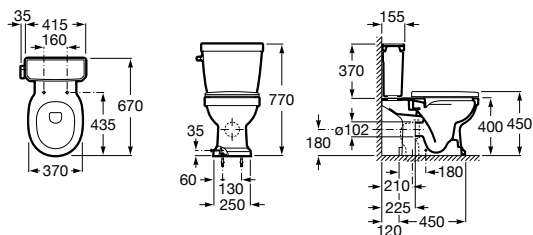

Sanita de tanque baixo Rimless

Profundidade 670 mm

Sanita de saída dual com curva de esgoto, jogo de fixação e fixação da curva de esgoto à parede

Ref. A3420A7000

Branco
323,00 €

Peças por palete: 9

Tanque com tampa e mecanismo de descarga dupla 4,5/3L

Ref. A3410A1000

Branco
236,00 €

Peças por palete: 26

Assento e tampo lacados de queda amortecida

Ref. A801B5200B

Branco
183,00 €

Ref. A801B5238B

Cinzentos
183,00 €

Peças por palete: 150