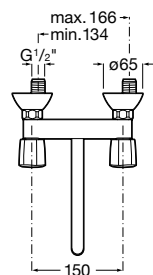

Torneira para lava-louça e lava-roupa

Torneira para lava-louça e lava-roupa com cano giratório e ligações de alimentação flexíveis

Ref. A5A8430C00

Cromado
66,30 €

Peças por palete: 198
Peças por embalagem: 6

Torneira para lava-louça e lava-roupa com cano giratório e ligações de alimentação flexíveis

Ref. A5A7630C00

Cromado
79,20 €