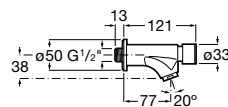

Torneira de parede para lavatório.

G1/2". Caudal: 6 litros/m.

Fecho automático: 15 seg

Ref. A5A7877C00

Cromado

51,90 €

Peças por embalagem: 6