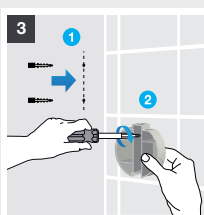

Ampla gama de medidas

Os toalheiros, barras de apoio e porta-objetos estão disponíveis em várias medidas, facilitando a sua integração em qualquer espaço.

Metal / Instalação dual

Victoria

Victoria é uma ampla coleção de acessórios para o espaço de banho, que pelo seu design funcional, intemporal e diversificado, se adapta facilmente a todo o tipo de ambientes, independentemente da decoração e das necessidades dos utilizadores.