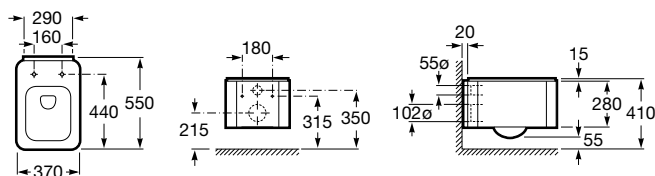

Sanita suspensa

Profundidade 550 mm

Sanita suspensa com jogo de fixação

Ref. A346577000

Branco
550,00 €

Peças por palete: 18

Assento e tampo lacados de queda amortecida
Ref. A801572004

Branco
126,00 €

Peças por palete: 175
Peças por embalagem: 5

Sistema de instalação pág. 414