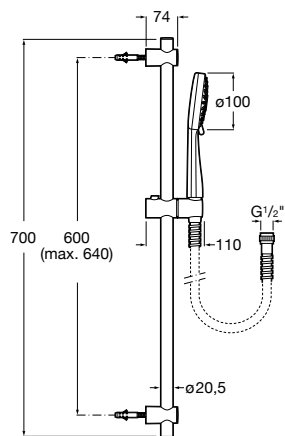

Stella 100 / Kits de duche

Kit Stella 100/3

Kit de duche Stella 100/3
composto por: chuveiro de mão com 3 funções, barra
deslizante de 700 mm e flexível de PVC de 1,70 m
Ref. A5B1D03C00
Cromado
67,50 €