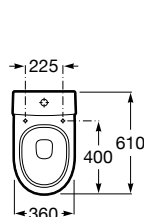

Tanque com tampa e mecanismo
de descarga dupla 4,5/3 Litros
Ref. A34124200L
Branco
170,00 €

Peças por palete: 24

Assento e tampo lacados,
de queda amortecida
Ref. A8012AC004
Branco
102,00 €

Peças por palete: 100

Assento e tampo lacados,
com dobradiças de aço inox
Ref. A8012AB004
Branco
57,00 €

Peças por palete: 100