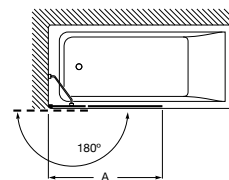

Victoria B1HF

Divisória frontal para banheira: 1 porta com abertura de 180° e 1 elemento fixo.

	Vidro transparente		
	Largura (A)	Medidas montagem Min-Máx (A)	Prata brilho
Ref. AM18110012	1000 (325+675)	980-1000	265,00 €

Altura 1500 mm.

Preço de montagem ST (INSTDVB017): 50,11 € + IVA, inclui deslocação até um raio de 30 Km. Para raios superiores deverá ser adicionado o valor de deslocação correspondente, conforme tabela de Serviço Técnico em vigor.

Medidas em mm.

Os preços indicados são unitários e não incluem IVA. A presente tabela anula as anteriores.

Perfil:
Prata brilho.

Acabamento do vidro:
Transparente