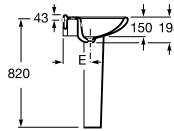

Victoria

Lavatório para coluna ou semicoluna

Lavatórios com jogo de fixação

650 x 510 mm
Ref. A325391000
Branco
46,30 €
Peças por palete: 40

560 x 460 mm
Ref. A325393000
Branco
41,70 €
Peças por palete: 40

520 x 410 mm
Ref. A325394000
Branco
36,90 €
Peças por palete: 40

Coluna
Ref. A331300001
Branco
32,50 €
Peças por palete: 40

Semicoluna
Ref. A336312005
Branco
30,30 €
Peças por palete: 22

A	B	C	D	E
650	510	520	335	205
560	460	450	295	205
520	410	415	255	190

Sanita de tanque baixo

Profundidade 665 mm

Sanita com saída vertical e jogo de fixação
Ref. A342394000
Branco
55,50 €
Peças por palete: 40

Tanque de alimentação inferior com tampa e mecanismo de descarga dupla 6/3 L
Ref. A34139X00L
Branco
89,70 €
Peças por palete: 40

Assento e tampo lacados, de queda amortecida
Ref. A801B6200B
Branco
75,20 €
Peças por embalagem: 5

Assento e tampo com dobradiças acetálicas
Ref. A801B6600B
Branco
29,40 €
Peças por embalagem: 5

Sanita com saída horizontal e jogo de fixação
Ref. A342395000
Branco
55,50 €
Peças por palete: 40

Tanque de alimentação lateral com tampa e mecanismo de descarga dupla 6/3 L
Ref. A34139H000
Branco
89,70 €
Peças por palete: 40

Assento e tampo lacados, com dobradiças de aço inox
Ref. A801B6000B
Branco
35,50 €
Peças por embalagem: 5

Sanita suspensa

Profundidade 525 mm

Sanita suspensa
Ref. A34630300S
Branco
106,00 €
Peças por palete: 24

Assento e tampo lacados, de queda amortecida
Ref. A801B6200B
Branco
75,20 €
Peças por embalagem: 5

Assento e tampo lacados, com dobradiças de aço inox
Ref. A801B6000B
Branco
35,50 €
Peças por embalagem: 5

Assento e tampo com dobradiças acetálicas
Ref. A801B6600B
Branco
29,40 €
Peças por embalagem: 5

Sistema de instalação pág. 414