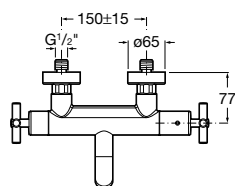

Torneira termostática exterior para banho-duche

Torneira termostática exterior para banho-duche com inversor automático com retenção, chuveiro de mão, flexível de 1,70 m e suporte articulado

Ref. A5A1143C00

Cromado

552,00 €

Peças por palete: 144

Peças por embalagem: 6