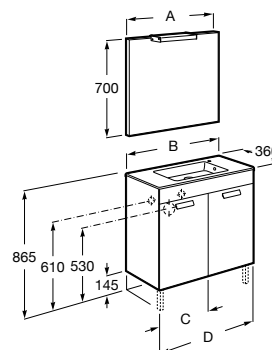

Inclui sifão economizador de espaço, espelho e aplique. O conjunto de pés é sempre opcional. Possibilidade de instalação com 2 pés.