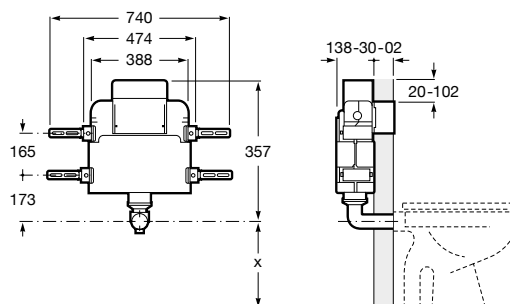

*Consultar disponibilidade