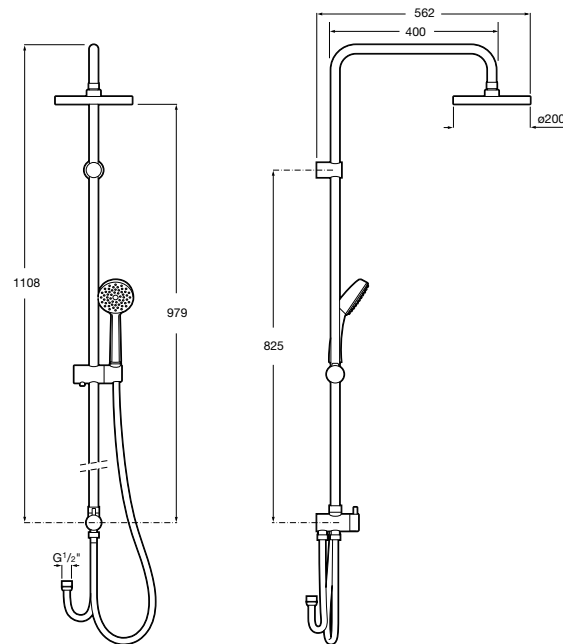

Coluna com inversor, adaptável a qualquer torneira misturadora
Ref. A5B9961C00
 Cromado
290,00 €
 Peças por palete: 36
 Peças por embalagem: 3

Loft / Coluna de duche

Coleção pág. 498

Coluna de duche

Coluna com torneira bicomando para duche
Ref. A5A9743C00
 Cromado
873,00 €
 Peças por palete: 20