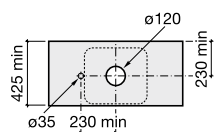

Inspira

Lavatório Square sobre a bancada

Lavatório com válvula de descarga universal e tampa cerâmica de 72 Ø mm

370 x 370 mm
Ref. A327532000
 Branco
275,00 €

500 x 370 mm
Ref. A327530000
 Branco
327,00 €