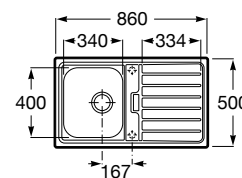

* Consultar disponibilidade

Sienna

Novidade

Sienna 80 2C

Lava-louça reversível de duas cubas, dois orifícios insinuados para torneira, válvulas 3/2" e descarga automática.

Ref. A870K20860*
281,00 €

Medida externa: 860 x 500
Medida cuba: 340 x 400 / 340 x 400
Profundidade cuba: 200/200
Medida móvel para lava-louça: 90 cm
Radio: 70

Sienna 100

Lava-louça reversível de uma cuba, um escorredor, dois orifícios insinuados para torneira, válvulas 3/2" e descarga automática.

Ref. A870KC1000*
256,00 €

Medida externa: 1000 x 500
Medida cuba: 450 x 400
Profundidade cuba: 200
Medida móvel para lava-louça: 60 cm
Radio: 70

Sienna 85

Lava-louça reversível de uma cuba, um escorredor, dois orifícios insinuados para torneira, válvulas 3/2" e descarga automática.

Ref. A870KC0860*
230,00 €

Medida externa: 860 x 500
Medida cuba: 340 x 400
Profundidade cuba: 200
Medida móvel para lava-louça: 50 cm
Radio: 70