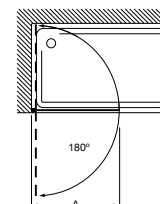

Easy D1H

Divisória lateral para base de duche: 1 porta com abertura de 180° e perfil.

Medidas (A)	Vidro transparente		Acabamento mate, fumato ou vidro com serigrafia	
	Branco / Prata mate	Prata brilho	Branco / Prata mate	Prata brilho
600 - 800	322,00 €	364,00 €	400,00 €	442,00 €
801 - 1000	333,00 €	387,00 €	414,00 €	468,00 €

Altura 1950 mm.
O tratamento MaxiClean (M) opcional tem um custo adicional de 36 €.