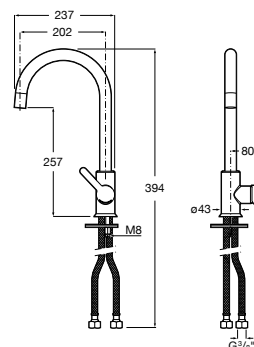

* Consultar disponibilidade

Misturadora para lava-louça

Misturadora para lava-louça
Ref. A5A7409CN0*
 Preto Mate
192,00 €

* Consultar disponibilidade

Misturadora para lava-louça

Misturadora para lava-louça
Ref. A5A7409CM0*
 Cinzento
192,00 €