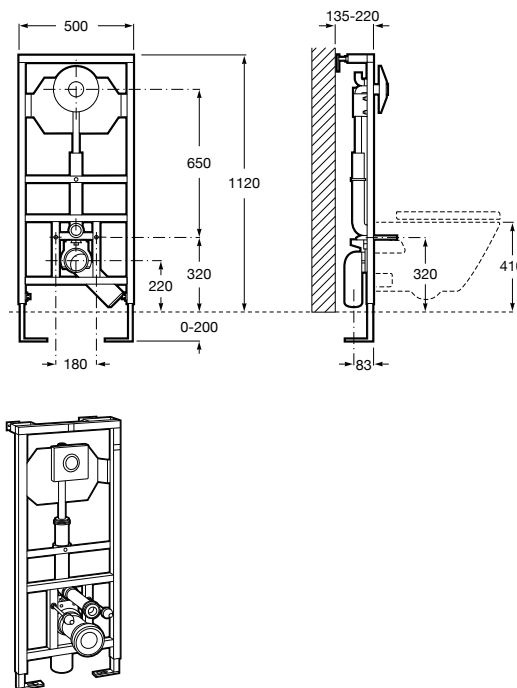

Duplo WC Smart

Com tanque de descarga dupla integrada e acessórios de instalação para Smart Toilets e flexível de alimentação. Profundidade mínima 140 mm, Curva de evacuação \varnothing 90/100 mm.
Ref. A890090800
261,00 €