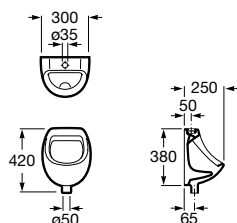

Mini

Urinol de alimentação superior com encaixe de alimentação
Ref. A353145000
40,30 €
Peças por palete: 64

Conjunto de fixações
Ref. AV0016600R
1,58 €