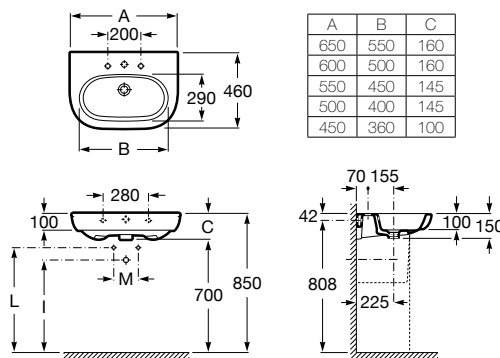

650 x 460 mm
Ref. A327241000
Branco
99,40 €
Peças por palete: 12

Coluna
Ref. A337240000
Branco
74,70 €
Peças por palete: 25

600 x 460 mm
Ref. A327242000
Branco
93,00 €
Peças por palete: 16

Semicoluna
Ref. A337241000
Branco
74,70 €
Peças por palete: 27

550 x 460 mm
Ref. A327243000
Branco
86,90 €
Peças por palete: 16

500 x 460 mm
Ref. A327244000
Branco
82,20 €
Peças por palete: 24

450 x 420 mm
Ref. A327245000
Branco
75,90 €
Peças por palete: 16

Aplicação	I (sifão)	L	M
Mural	530	610	150
Semicoluna	570	640	80
Coluna			150/80