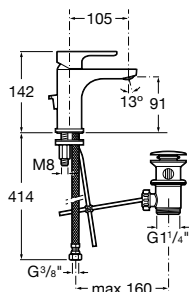

L20 / Cartucho cerâmico

Misturadora para lavatório

Misturadora para lavatório, com válvula de descarga automática e ligações de alimentação flexíveis. Abertura em água fria

Ref. A5A3I09C00

Cromado

83,80 €

Peças por palete: 144

Peças por embalagem: 6