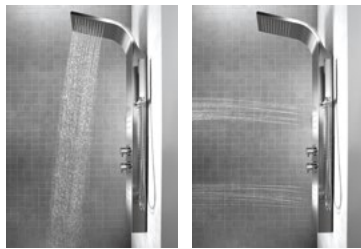

Colunas de Hidromassagem

Essential 2.0 / Coluna de hidromassagem

Coluna de hidromassagem para duche

Coluna de hidromassagem para duche, com misturadora termostática e jatos integrados

Ref. A2H0423000

Aço inox

682,00 €

Peças por palete: 8

Opcional: Prateleira de vidro

Ref. A5B4861TP0

42,20 €