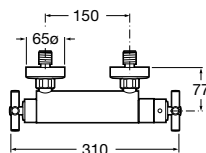

Torneira termostática exterior para duche

Torneira termostática exterior para duche com chuveiro de mão, flexível de 1,50 m e suporte articulado

Ref. A5A1343C00

Cromado

355,00 €

Peças por palete: 96

Peças por embalagem: 6