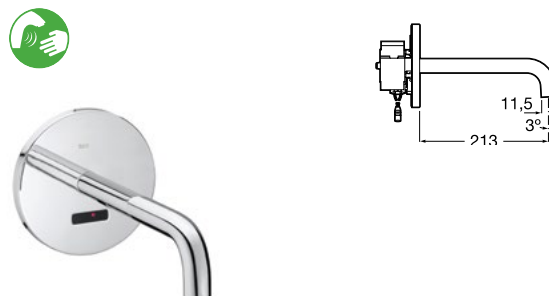

Torneira eletrônica de encastrar para lavatório

Torneira para lavatório de bancada. Conexão
à rede (230). A completar com o subconjunto
interior ref. A525874603

Ref. A5A4702C00

Cromado
627,00 €