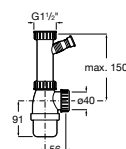

Sifões

Sifões para lava-louça de 1 cuba

Sifão poupa espaço para 1 cuba
Ref. A506405607
7,05 €

Sifão para 1 cuba
Ref. A506405407
5,63 €

Sifões para lava-louça de 2 cubas

Sifão poupa espaço para 2 cubas
Ref. A506405707
14,00 €

Sifão para 2 cubas
Ref. A506405507
12,70 €