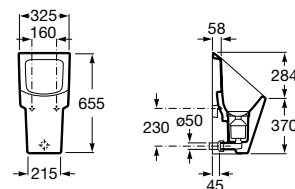

Spun

Hall

Opcional
Sifão de esgoto
Ref. AV0020700R
37,70 €

Hall Flushfree