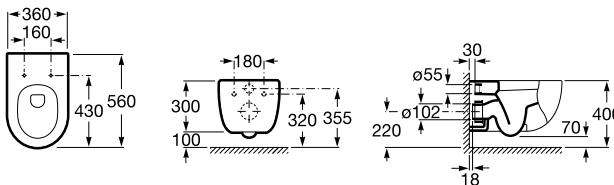

Sanita suspensa

Profundidade 560 mm

Sanita
Ref. A346247000

Branco
194,00 €

Peças por palete: 18

Assento e tampo lacados, de queda amortecida

Ref. A8012A2004

Branco
102,00 €

Peças por palete: 150
Peças por embalagem: 5

Assento e tampo lacados, com dobradiças de aço inox

Ref. A8012A0004

Branco
57,00 €

Peças por palete: 150
Peças por embalagem: 5

Sistema de instalação pág. 414