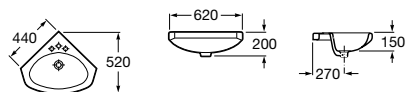

Estudio Angular

Lavatório com jogo de fixação

440 x 520 x 200 mm

Ref. A325200001

Branco

77,00 €

Peças por palete: 40