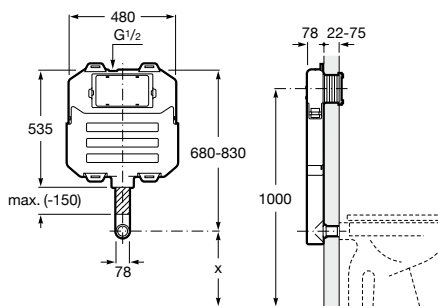

Basic Tank

Novidade

Tanque de encastrar e mecanismo de descarga dupla 4/2, 4,5/3 ou 6/3 litros e acessórios de instalação.
Profundidade mínima 125 mm
Ref. A890090200*
102,00 €
Peças por palete: 35

*Consultar disponibilidade

Basic Tank Compacto

Profundidade 80 mm
Tanque compacto de encastrar e mecanismo de descarga dupla 4/2, 4,5/3 ou 6/3 litros e acessórios de instalação.
Profundidade mínima 80 mm
Ref. A890080200
107,00 €
Peças por palete: 46

Suporte bastidor

Bastidor com jogo de fixação e união de ligação para peças suspensas (sanita e bidê).
Ref. A822091001
82,00 €
Peças por palete: 60

Tubo adaptador

Tubo adaptador
Para sanitas suspensas
Ref. A892027000
57,80 €