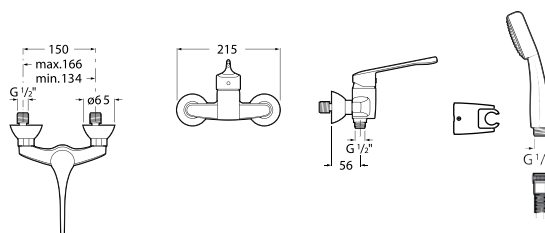

Ref. A5A7623C00

Cromado
136,00 €

Peças por paleta: 120
Peças por embalagem: 6

Misturadora exterior para duche

Misturadora exterior para banho ou duche com manípulo adaptado, chuveiro de mão, flexível de 1,70 m e suporte articulado