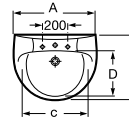

A	B	C	D	E
650	510	520	335	205
560	460	450	295	205
520	410	415	255	190