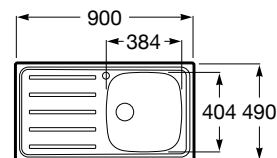

Medida externa: 900 x 490
Medida da cuba: 384 x 404
Profundidade da cuba: 155
Raio: 85

J / Para encastrar em bancadas de 500

J-80 EI / J-80 ED

Lava-louça de bancada de 1 cuba, 1 escorredor, com orifício para misturadora monobloco e válvula