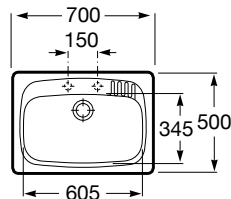

Leman

Leman 90

900 x 500 mm
Lava-louça de 2 cubas com 2 orifícios para misturadora insinuados
Ref. A365961001
163,00 €
Peças por palete: 14

Medida externa: 900 x 500
Medida da cuba: 820 x 390
Profundidade da cuba: 180

Leman 80

800 x 500 mm
Lava-louça de 2 cubas com 2 orifícios para misturadora insinuados
Ref. A365962001
133,00 €
Peças por palete: 14

Medida externa: 800 x 500
Medida da cuba: 720 x 390
Profundidade da cuba: 180

Lugano

Lugano 70

700 x 500 mm
Lava-louça de 1 cuba com 2 orifícios para misturadora insinuados
Ref. A365971001
114,00 €
Peças por palete: 28

Medida externa: 700 x 500
Medida da cuba: 605 x 345
Profundidade da cuba: 180

Lugano 60

600 x 500 mm
Lava-louça de 1 cuba com 2 orifícios para misturadora insinuados
Ref. A365972001
88,00 €
Peças por palete: 28

Medida externa: 600 x 500
Medida da cuba: 500 x 340
Profundidade da cuba: 180