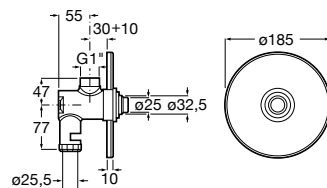

Fluxómetro de encastrar Aqualine

Fluxómetro de encastrar Aqualine de dupla descarga 6/3 litros.
Ref. A5A9777C00
238,00 €