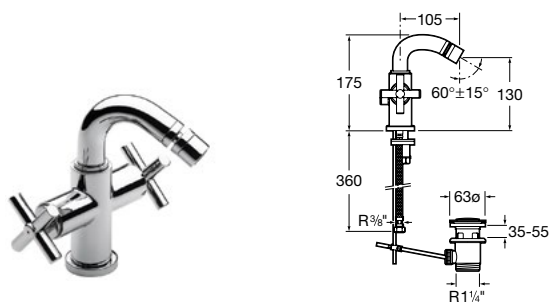

Torneira para bidê

Torneira para bidê com perlator orientável, válvula de descarga automática e ligações de alimentação flexíveis

Ref. A5A6043C00

Cromado
306,00 €

Peças por palete: 36
Peças por embalagem: 6