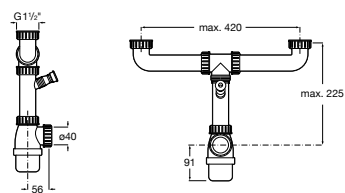

Sifões

Sifões para lava-louça de 1 cuba

Sifão poupa espaço para 1 cuba
Ref. A506405607
7,05 €

Sifão para 1 cuba
Ref. A506405407
5,63 €

Sifões para lava-louça de 2 cubas

Sifão poupa espaço para 2 cubas
Ref. A506405707
14,00 €

Sifão para 2 cubas
Ref. A506405507
12,70 €