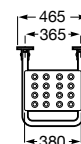

Assento rebatível

380 x 510 mm
Assento rebatível de aço inox
Ref. A816322000
298,00 €