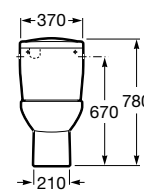

Sanita de tanque baixo

Profundidade 665 mm

Sanita com saída vertical e jogo de fixação
Ref. A342394000
Branco
55,50 €
Peças por palete: 40

Tanque de alimentação inferior com tampa e mecanismo de descarga dupla 6/3 L
Ref. A34139X00L
Branco
89,70 €
Peças por palete: 40

Assento e tampo lacados, de queda amortecida
Ref. A801B6200B
Branco
75,20 €
Peças por embalagem: 5

Assento e tampo com dobradiças acetálicas
Ref. A801B6600B
Branco
29,40 €
Peças por embalagem: 5

Sanita com saída horizontal e jogo de fixação
Ref. A342395000
Branco
55,50 €
Peças por palete: 40

Tanque de alimentação lateral com tampa e mecanismo de descarga dupla 6/3 L
Ref. A34139H000
Branco
89,70 €
Peças por palete: 40

Assento e tampo lacados, com dobradiças de aço inox
Ref. A801B6000B
Branco
35,50 €
Peças por embalagem: 5