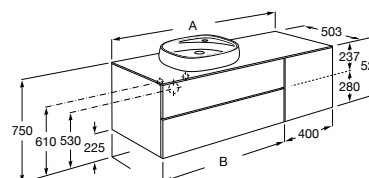

Móvel base para lavatório Beyond de pousar

Novidade

A	B
1400	1000
1200	800
1000	600

4 gavetas

2 gavetas e 1 porta

1600 mm
Ref. A851407XXX*
Para lavatório 585
1.648,00 €
Ref. A851406XXX*
Para lavatório 455
1.648,00 €

1400 mm
Ref. A851405XXX*
Para lavatório 585. Direita
1.385,00 €
Ref. A851404XXX*
Para lavatório 585. Esquerda
1.385,00 €

1200 mm
Ref. A851401XXX*
Para lavatório 585. Direita
1.323,00 €
Ref. A851400XXX*
Para lavatório 585. Esquerda
1.323,00 €

Ref. A851403XXX*
Para lavatório 455. Direita
1.385,00 €
Ref. A851402XXX*
Para lavatório 455. Esquerda
1.385,00 €

Ref. A851399XXX*
Para lavatório 455. Direita
1.323,00 €
Ref. A851398XXX*
Para lavatório 455. Esquerda
1.323,00 €

1000 mm
Ref. A851397XXX*
Para lavatório 455. Direita
1.262,00 €
Ref. A851396XXX*
Para lavatório 455. Esquerda
1.262,00 €

* Consultar disponibilidade