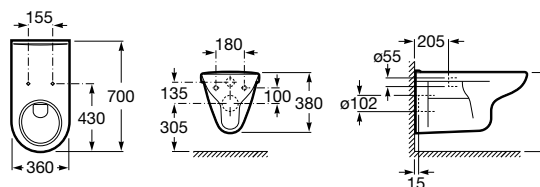

Sanita suspensa

*de acordo com a norma de instalação vigente

Profundidade 700 mm

Sanita suspensa
Ref. A346237000
Branco
173,00 €

Assento com aro aberto e tampo com dobradiças de aço inox
Ref. A801230004
Branco
49,40 €

Aro com dobradiças de aço inox
Ref. A80123D004
Branco
39,50 €

Placa Dual Branca PL-N1 Acionamento pneumático / mobilidade reduzida
Ref. A890066000
80,60 €