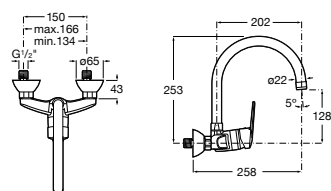

Misturadora para lava-louça, e ligações de alimentação flexíveis

Ref. A5A7G25C00*

Cromado

74,20 €

* Consultar disponibilidade

Novidade