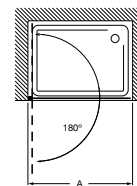

Easy / Divisórias para base de duche (porta de abrir)

Easy PE

Divisória frontal para base de duche: 1 porta com abertura de 180° e perfil, entre paredes.

Medidas (A)	Vidro transparente		Acabamento mate, fumato ou vidro com serigrafia	
	Branco / Prata mate	Prata brilho	Branco / Prata mate	Prata brilho
670 - 800	421,00 €	464,00 €	510,00 €	553,00 €
801 - 1000	488,00 €	530,00 €	599,00 €	641,00 €

Altura 1950 mm.

O tratamento MaxiClean (M) opcional tem um custo adicional de 36 €.