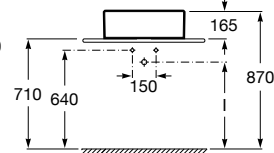

Diverta

500 x 450 x 165 mm
 Ref. A32711S000
 Branco
 197,00 €
 Peças por paleta: 24

I (sifão)
530 Totem / Minimalista
640 Garrafa

Lavatórios de encastrar

Kalahari

590 x 500 mm
 Ref. A327894000
 Branco
 188,00 €
 Peças por palete: 7