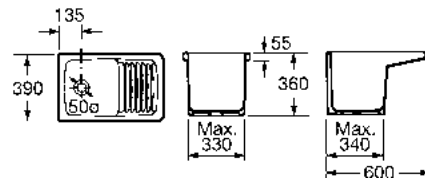

Outras peças

Lava-roupa

Henares

600 x 390 x 360 mm
Lava-roupa sem fixação
de parede para encostar
Ref. A368951001
Branco
112,00 €

Unik Henares

390 x 600 x 847 mm
Móvel e lava-roupa
Ref. A851028806
Branco
166,00 €