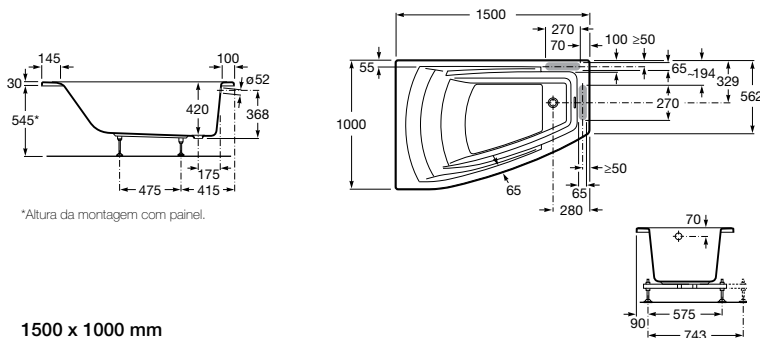

1500 x 1000 mm

Banheira acrílica com apoio de cabeça e pés incluídos. Não inclui válvula

	Massagem	Acabamento	Instalação	Branco
Ref. A248186001	Total	Cromado	PD Esquerda	3.556,00 €
Ref. A248187001	Total	Cromado	PD Direita	3.556,00 €
Ref. A248164000	Sem massagem		Esquerda	750,00 €
Ref. A248165000	Sem massagem		Direita	750,00 €
Ref. A259852000	Painel		Esquerda	425,00 €
Ref. A259853000	Painel		Direita	425,00 €

Hall dois lugares