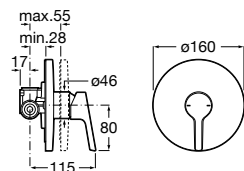

Misturadora de encastrar para banho ou duche

Misturadora de encastrar para banho ou duche.

Ref. A5A223BC00*

Cromado

117,00 €

* Consultar disponibilidade

Medidas em mm Os preços indicados são unitários e não incluem IVA.
A presente tabela anula as anteriores.