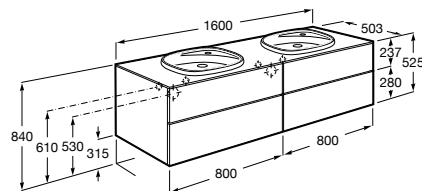

Móvel base para lavatório Beyond de encastrar

Novidade

4 gavetas

1600 mm
Ref. A851419XXX*
Para lavatório 585
1.648,00 €
Ref. A851418XXX*
Para lavatório 450
1.648,00 €

2 gavetas e 1 porta

1400 mm
Ref. A851417XXX*
Para lavatório 585. Direita
1.385,00 €
Ref. A851416XXX*
Para lavatório 585. Esquerda
1.385,00 €

1200 mm
Ref. A851413XXX*
Para lavatório 585. Direita
1.323,00 €
Ref. A851412XXX*
Para lavatório 585. Esquerda
1.323,00 €

Ref. A851415XXX*
Para lavatório 450. Direita
1.385,00 €
Ref. A851414XXX*
Para lavatório 450. Esquerda
1.385,00 €

Ref. A851411XXX*
Para lavatório 450. Direita
1.323,00 €
Ref. A851410XXX*
Para lavatório 450. Esquerda
1.323,00 €

1000 mm
Ref. A851409XXX*
Para lavatório 450. Direita
1.262,00 €
Ref. A851408XXX*
Para lavatório 450. Esquerda
1.262,00 €

A	B
1400	1000
1200	800
1000	600

* Consultar disponibilidade