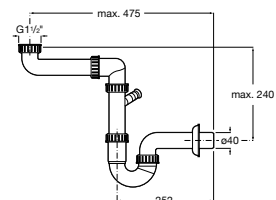

Sifão para 1 cuba
Ref. A506405407
5,63 €