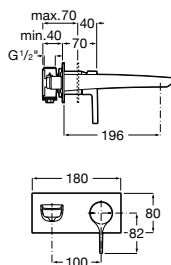

Misturadora de parede para lavatório

Novidade

Misturadora de parede para lavatório com limitador de caudal a 5 l/m. A completar com Kit Universal ref. A525220603

Ref. A5A353AC00*

Cromado
281,00 €

Kit universal para misturadoras de parede

Ref. A525220603
68,90 €

Misturadora para bidé