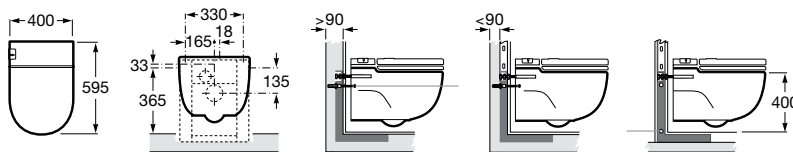

(1) Encostada à parede

COLEÇÕES DE BANHO

In-Tank suspenso

Suporte em L

Suporte em I

Profundidade 595 mm

Sanita suspensa com tanque integrado, mecanismo de descarga dupla 4,5/3 L, assento e tampo lacados de queda amortecida