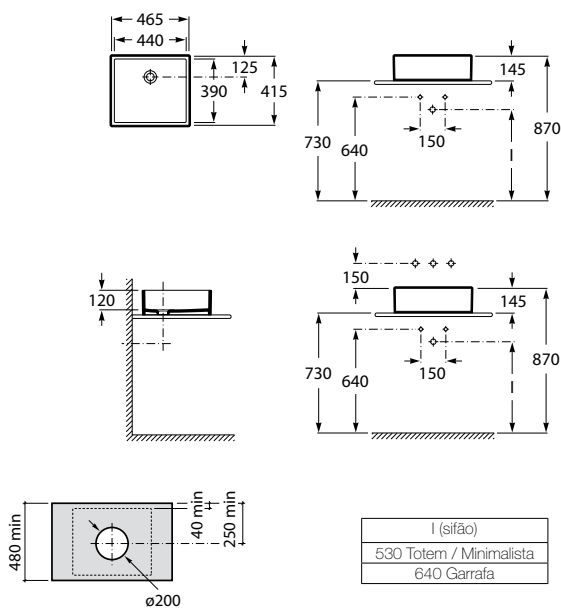

Diverta

Lavatório com 4 faces vidradas

600 x 440 x 135 mm
Ref. A32711G000
 Branco
227,00 €
 Peças por paleta: 14

Lavatórios de semiencastrar

Senso Square

560 x 420 x 180 mm
 Ref. A32751S000
 Branco
 91,30 €
 Peças por paleta: 16