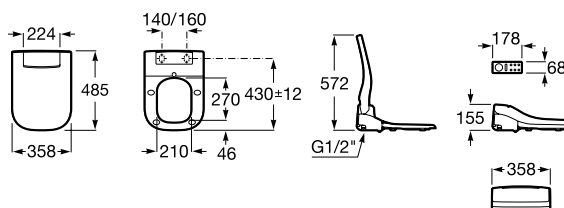

Multiclean Premium

Multiclean Premium / Funcionalidades

Limpeza	Anal	SIM	Painel de controlo	À distância	SIM
	Perineal	SIM		Lateral	-
	Oscilante	SIM		Acesso direto às funcionalidades	SIM
	Pulsante	SIM		Controlo automático do assento e tampo	-
	Aquecimento da água	SIM		Modo silencioso	SIM
	Controlo da intensidade da água	5 níveis		Relógio	-
	Controlo da temperatura da água	3 níveis		Programas personalizados	SIM
	Posição da cânula ajustável	5 níveis		Temperatura ambiente	-
	Cânula desmontável	-		Visor LCD	-
	Nº de cânulas	1		Painel lateral auxiliar	SIM
Secagem	Temperatura regulável do ar	3 níveis	Higiene	Eliminação de odores	SIM
Assento	Assento aquecido	3 níveis		Assento e tampo de extração rápida	SIM
	Deteção do utilizador	SIM		Cânula autolimpeza	SIM
	Sistema Soft-Close (queda amortecida)	SIM	Poupança de energia	Modo poupança de energia	SIM
	Cor	Branco		Botão ON/OFF	SIM
	Luz de cortesia	SIM			
	Material antibacteriano	SIM