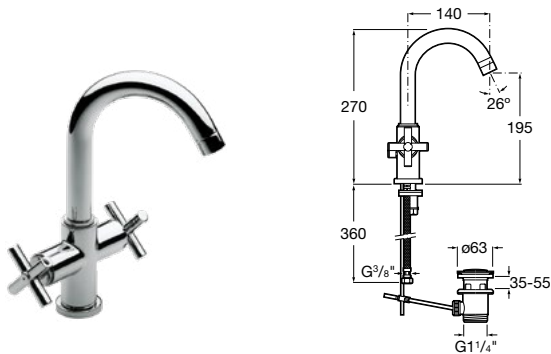

Loft / ½ volta

Torneira para lavatório

Torneira para lavatório com cano alto giratório, válvula de descarga automática e ligações de alimentação flexíveis

Ref. A5A3043C00

Cromado
306,00 €

Peças por palete: 36
Peças por embalagem: 6