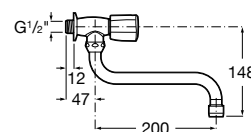

Cromado.

Ref. A5A7630C00

79,20 €

Torneira de parede para lava-louça

Torneira de parede com cano giratório para lava-louça.

Cromado.

Ref. A5A8730C00

50,60 €