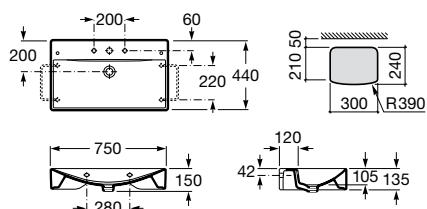

Lavatórios

Lavatórios Murais

Diverta

Toalheiro
220 mm
Ref. A840597001
Cromado
55,30 €
Peças por embalagem: 52

Diverta

Toalheiro
220 mm
Ref. A840597001
Cromado
55,30 €
Peças por embalagem: 52