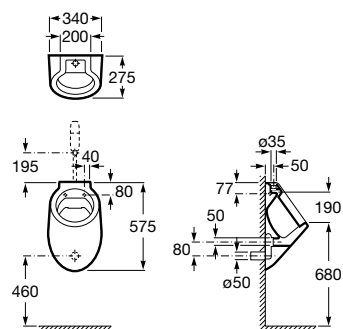

Spun

Hall

Opcional
Sifão de esgoto
Ref. AV0020700R
37,70 €

Hall Flushfree