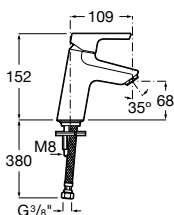

Misturadora para lavatório

Misturadora para lavatório com corpo liso e ligações de alimentação flexíveis. Abertura em água fria.

Ref. A5A323BC00*
Cromado
89,20 €