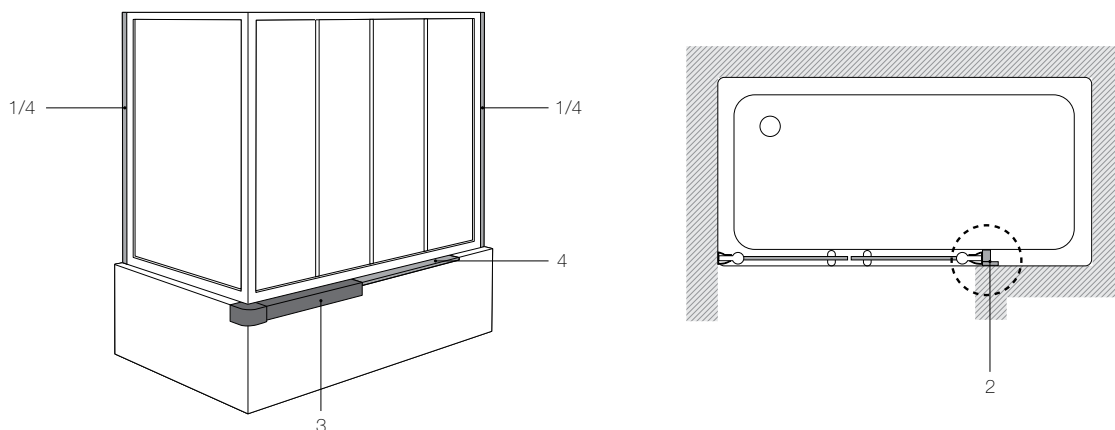

Perfis suplementares

1 Perfil suplementar vertical de duche

Para divisórias Ura Express e Victoria.

	Perfil	
	Medida	Prata Brilho
Ref. AM99002902	30 x 1900	44,70 €

2 Perfil suplementar lateral

Para divisórias de todas as coleções Roca

	Largura	Comprimento	Perfil		
			Branco	Prata brilho	Prata mate
Ref. AM9900350Y	40 x 50	2100	149,00 €	102,00 €	153,00 €

3 Perfil suplementar horizontal angular

Para divisórias de todas as coleções Roca.

	Largura	Perfil		
		Branco	Prata brilho	Prata mate
Ref. AM9900280Y	2100	124,00 €	125,00 €	126,00 €

4 Perfis suplementares horizontais e verticais de nivelção

Para divisórias de todas as coleções Roca.

	Largura	Perfil		
		Branco	Prata brilho	Prata mate
Ref. AM9900070Y	10 x 40	59,30 €	33,30 €	52,20 €
Ref. AM9900090Y	20 x 40	89,30 €	68,80 €	99,50 €