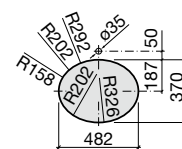

Rodeo

520 x 410 mm
Ref. A327866000
Branco
65,00 €
Peças por palete: 20