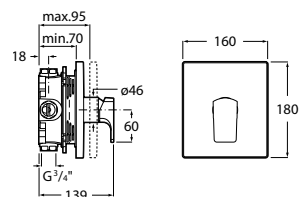

Misturadora de encastrar para banho ou duche

Misturadora de encastrar para banho ou duche.
A completar com a Roca Box ref. A525869403
Ref. A5A2B01C00
Cromado
272,00 €