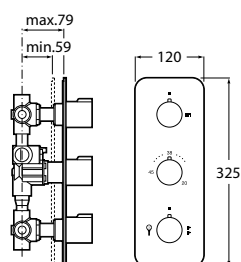

Misturadora termostática de encastrar de 3 vias para duche

Misturadora termostática de encastrar de 3 vias para duche

Ref. **A5A2778C00**

Aço inox
741,00 €