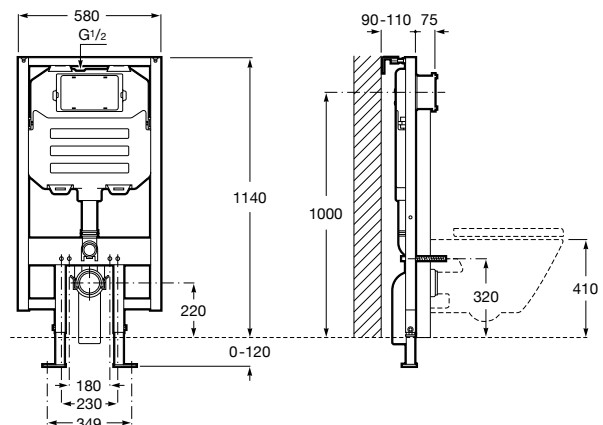

Profundidade 80-90 mm. Tanque compacto, mecanismo de descarga dupla 4/2, 4,5/3 ou 6/3 litros e acessórios de instalação. Curva de evacuação $\varnothing$ 90/110 mm. Suporte de fixação ao solo. Profundidade mínima: 90 mm.
Ref. A890080020
234,00 €
Peças por paleta: 19