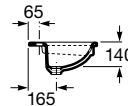

Rodeo

520 x 410 mm
Ref. A327866000
Branco
65,00 €
Peças por palete: 20