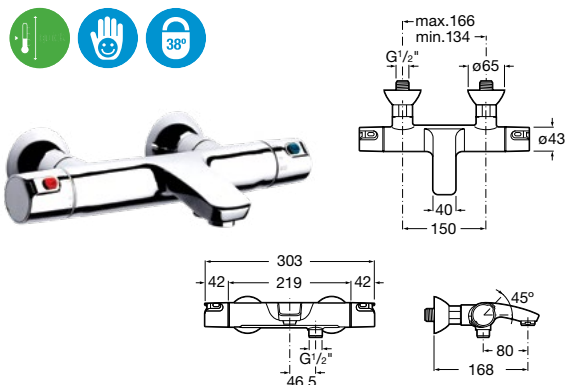

T-500

Misturadora termostática exterior para banho-duche

Misturadora termostática exterior para banho-duche com inversor de caudal
Ref. A5A1118C00
Cromado
188,00 €
Peças por palete: 72
Peças por embalagem: 6