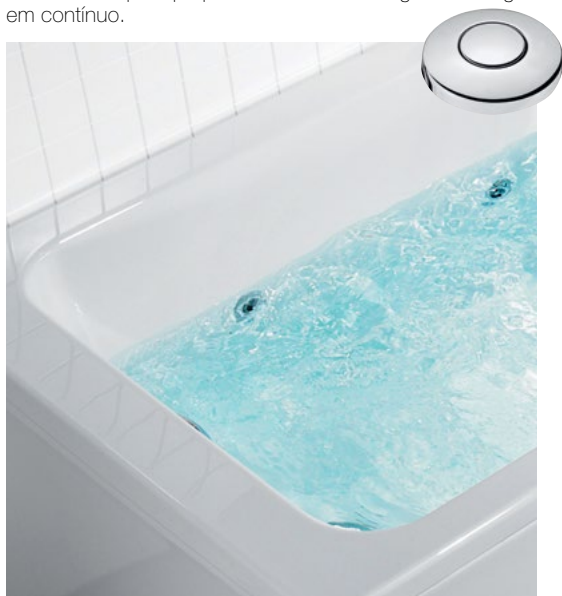

Basic

Massagem de água em contínuo. Botão basic.

O sistema Basic consiste na hidromassagem com sistema de comutação de água On / Off, através de um botão. Este sistema é composto por jatos laterais ajustáveis e orientáveis para proporcionar uma massagem com água em contínuo.