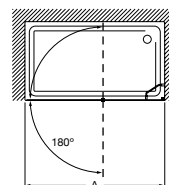

Easy PEF

Divisória frontal para base de duche: 1 porta com abertura de 180° e 1 elemento fixo, entre paredes.

Medidas (A)	Vidro transparente		Acabamento mate, fumato ou vidro com serigrafia	
	Branco / Prata mate	Prata brilho	Branco / Prata mate	Prata brilho
770 - 1200	574,00 €	628,00 €	696,00 €	750,00 €
1201 - 1600	633,00 €	697,00 €	777,00 €	841,00 €
1601 - 2000	699,00 €	763,00 €	853,00 €	917,00 €

Altura 1950 mm.

O tratamento MaxiClean (M) opcional tem um custo adicional de 57 €.