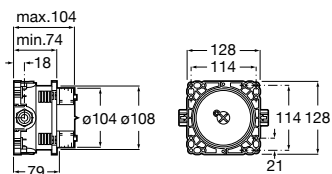

Subconjunto interior

Subconjunto interior com chave de corte.
Conexão à rede (230).

Ref. A525874603

Cromado
155,00 €