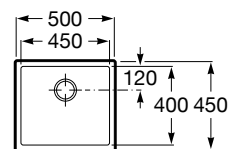

Lava-louça de uma cuba

com válvula 3 1/2"

Ref. A870E10450

350,00 €

Medida externa: 500 x 450

Medida cuba: 450 x 400

Profundidade cuba: 200

Medida móvel para lava-louça: 50 cm

Raio: 12