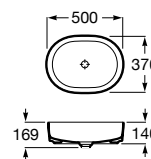

Ø 370 mm
Ref. A327523000
Branco
275,00 €