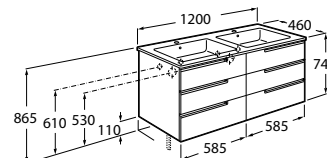

Pack Victoria-N Family

A solução Pack incorpora móvel, lavatório, espelho e aplique. Acabamento do lavatório disponível em branco.

Lavatório duplo, espelho,
2 apliques e 6 gavetas

1200 mm
Ref. A855845XXX*
1.083,00 €

Lavatório, espelho, 1 aplique e 3 gavetas

1000 mm
Ref. A855846XXX 663,00 €   **700 mm**
Ref. A855848XXX 558,00 €

900 mm
Ref. A855829XXX 617,00 €   **600 mm**
Ref. A855849XXX 548,00 €

800 mm
Ref. A855847XXX 575,00 €

A	B	C
1000	985	1000
900	885	900
800	785	800
700	685	700
600	585	600

· Os packs Victoria-N incluem 1 unidade do aplique ref. A813082000, exceto o pack de 1200 mm que inclui duas unidades do mesmo aplique.
* Os móveis de 1200 mm são sempre fornecidos com lavatório duplo.

Unik Victoria-N Family

A solução Unik incorpora móvel e lavatório. Acabamento do lavatório disponível em branco.

Lavatório duplo, 2 apliques
e 6 gavetas

1200 mm
Ref. A855835XXX*
967,00 €

* Os móveis de 1200 mm são sempre fornecidos com lavatório duplo.

Lavatório e 3 gavetas

1000 mm
Ref. A855836XXX 553,00 €   **700 mm**
Ref. A855838XXX 467,00 €

900 mm
Ref. A855827XXX 522,00 €   **600 mm**
Ref. A855839XXX 458,00 €

800 mm
Ref. A855837XXX 482,00 €   Opcional:
Conjunto de 2 pés (Victoria-N Family)
Ref. A816555001 29,00 €

A	B
1000	985
900	885
800	785
700	685
600	585