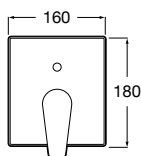

Misturadora de encastrar de banho-duche