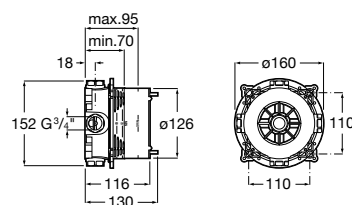

Roca Box Universal

Roca Box Universal
Ref. A525869403
111,00 €