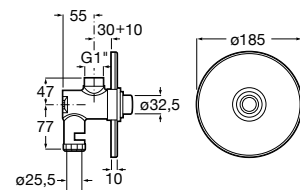

Fluxómetro de encastrar Aqualine

Fluxómetro de encastrar Aqualine de 6 litros.
Ref. A5A9677C00
191,00 €