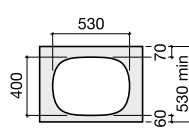

I	J	M
Totem			
Minimal	530	610	150
Garrafa	610	640	

585 x 450 mm
Ref. A3270B6000
Branco
328,00 €