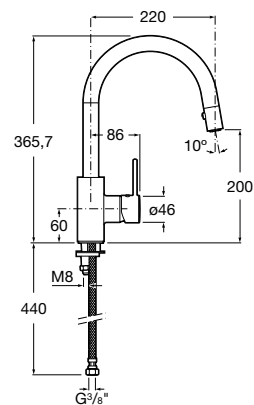

Misturadora de encastrar para banho-duche

Misturadora de encastrar 1/2" para banho-duche com inversor automático. Conjunto completo

Ref. A5A0660C00

Cromado

135,00 €

Peças por palete: 180

Peças por embalagem: 6

Misturadora de encastrar para banho ou duche

Misturadora de encastrar 1/2" para banho ou duche.

Conjunto completo

Ref. A5A2260C00

Cromado

112,00 €

Peças por palete: 138

Peças por embalagem: 6

Misturadora com cano giratório para lava-louça

Misturadora para lava-louça com cano giratório e ligações de alimentação flexíveis

Ref. A5A8460C00

Cromado

133,00 €

Peças por palete: 84

Peças por embalagem: 6

Misturadora extensível para lava-louça

Misturadora para lava-louça com cano giratório com dupla função, prelator extensível e ligações de alimentação flexíveis

Ref. A5A8160C00

Cromado

186,00 €

Peças por palete: 60

Peças por embalagem: 6