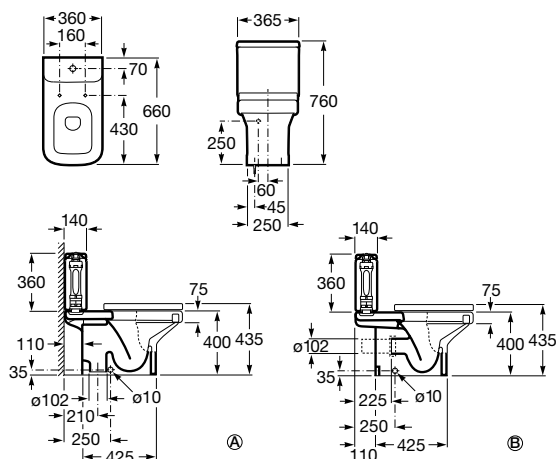

Sanita de tanque baixo

Profundidade 660 mm

Sanita com saída vertical com jogo de fixação
Ref. A342788000 [Ⓐ]
Branco
153,00 €
Peças por palete: 12

Sanita com saída horizontal com jogo de fixação
Ref. A342787000 [Ⓑ]
Branco
153,00 €
Peças por palete: 12

Tanque de alimentação inferior sem tampa e mecanismo de descarga dupla 4,5/3L
Ref. A341784000
Branco
153,00 €
Peças por palete: 24

Assento e tampo lacados de queda amortecida
Ref. A801782004
Branco
103,00 €
Peças por palete: 175
Peças por embalagem: 5

Assento e tampo lacados com dobradiças de aço inox
Ref. A801780004
Branco
55,80 €
Peças por palete: 175
Peças por embalagem: 5

COLEÇÕES DE BANHO