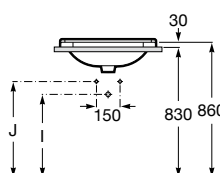

Lavatório sobre a bancada