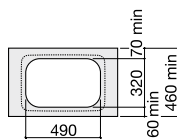

370 x 370 mm
Ref. A32753R000
Branco
217,00 €

550 x 370 mm
Ref. A327534000
Branco
242,00 €

	K	J
Totem		
Minimal	530	610
Garrafa	570	640

Lavatório Soft de semi-encastar

Lavatório com válvula de descarga universal e tampa cerâmica de 72 ø mm