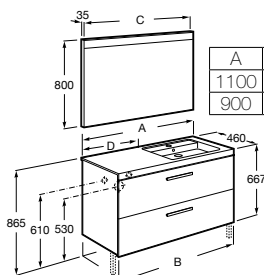

Lavatório, espelho e 2 gavetas

1100 mm
Direita
Ref. A855940XXX
1.172,00€
Esquerda
Ref. A855939XXX
1.172,00 €

900 mm
Direita
Ref. A855938XXX
1.068,00 €
Esquerda
Ref. A855937XXX
1.068,00 €