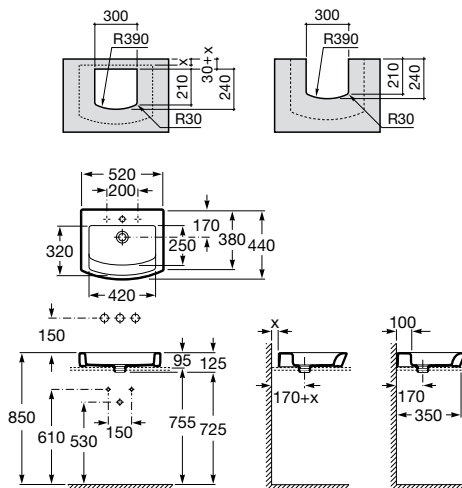

Lavatório sobre a bancada

Lavatório com orifícios insinuados
520 x 440 x 95 mm
Ref. A327882000
Branco
184,00 €
Peças por palete: 10

Lavatório com orifício central
520 x 440 x 95 mm
Ref. A32788200H
Branco
184,00 €
Peças por palete: 10

· Face posterior vidrada