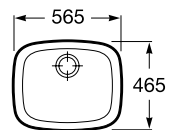

Cuadra / Para encastrar

Cuadra 3

Lava-louça de 1 cuba com válvula 3 1/2"

Acabamento polido

Ref. A870810505

181,00 €

Peças por palete: 16

Acabamento texturado

Ref. A87081050T

217,00 €

Peças por palete: 16

Medida externa: 565 x 465
Medida da cuba: 500 x 400
Profundidade da cuba: 180
Raio: 80

Cuadra 0

Lava-louça de 1 cuba com válvula 3 1/2"

Acabamento polido

Ref. A870810355

132,00 €

Peças por palete: 18

Acabamento texturado

Ref. A87081035T

159,00 €

Peças por palete: 18

Medida externa: 407 x 469
Medida da cuba: 342 x 404
Profundidade da cuba: 180
Raio: 80