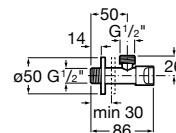

Torneira de corte

Torneira de corte 1/2" - 3/8"
(válvula cerâmica)
Ref. A525164400
Cromado
6,39 €

Torneira de corte 1/2" - 1/2"
(válvula cerâmica)
Ref. A525164500
Cromado
6,39 €

Limitadores universais

Limitador universal para duche 1/2"