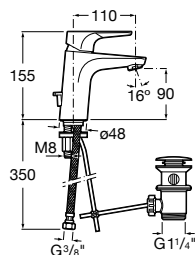

Atlas / Cartucho cerâmico

Misturadora para lavatório

Misturadora para lavatório com válvula de descarga automática e ligações de alimentação flexíveis.

Abertura em água fria

Ref. A5A3090C00

Cromado

115,00 €

Peças por palete: 144
Peças por embalagem: 6