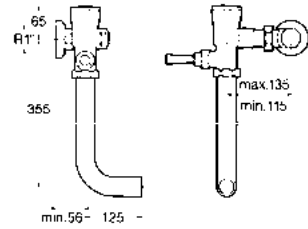

Válvula antirretorno para fluxómetro.
Ref. A525936100
95,00 €

Fluxómetro Aqualine Plus

Fluxómetro exterior de 3/4", de descarga dupla 6/3 litros.
Ref. A5A9577C00
Cromado
159,00 €
Tubo para descarga de sanita não incluído.