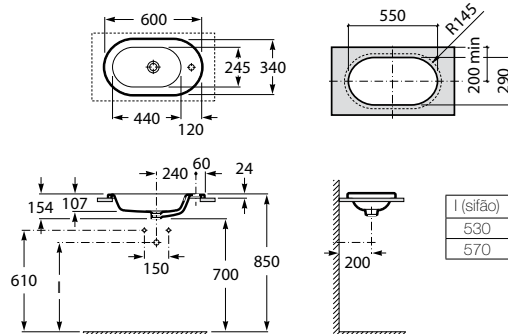

Aplicação	I (sifão)	L
Mural	530	610
Semicoluna	600 Garrafa	660

Lavatório de encastrar

Lavatório de encastrar
600 x 340 mm
Ref. A32724E000
 Branco
122,00 €
 Peças por palete: 16

Lava-mãos angular

Lava-mãos com jogo de fixação
350 x 350 mm
Ref. A32724C000
 Branco
78,90 €
 Peças por palete: 24