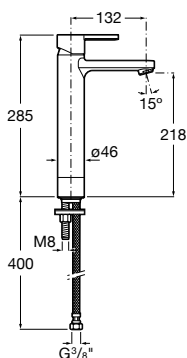

Misturadora de cano alto para lavatório

Misturadora para lavatório com cano alto e ligações de alimentação flexíveis

Ref. A5A3796C00

Cromado
283,00 €