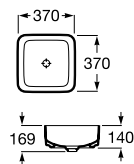

Inspira

Lavatório Square sobre a bancada

Lavatório com válvula de descarga universal e tampa cerâmica de 72 Ø mm