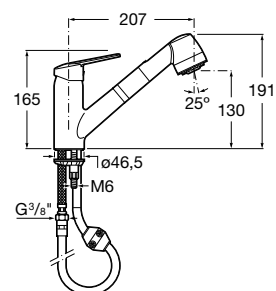

Victoria / Monocomando

Misturadora com cano giratório para lava-louça

Misturadora para lava-louça com cano giratório, chuveiro extensível e ligações de alimentação flexíveis

Ref. A5A8125C00

Cromado

126,00 €

Peças por paleta: 126

Peças por embalagem: 6

Misturadora com cano giratório para lava-louça

Misturadora exterior para lava-louça com cano giratório e ligações de alimentação flexíveis

Ref. A5A8925C00

Cromado

63,90 €

Peças por paleta: 120

Peças por embalagem: 6

Misturadora com cano alto para lava-louça

Misturadora para lava-louça com cano alto, e ligações de alimentação flexíveis

Ref. A5A8E25C00*

Cromado

67,00 €

* Consultar disponibilidade

Novidade

Misturadora para lava-louça

Misturadora para lava-louça, e ligações de alimentação flexíveis

Ref. A5A7G25C00*

Cromado

74,20 €

* Consultar disponibilidade

Novidade