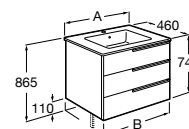

A	B
1000	985
900	885
800	785
700	685
600	585