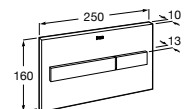

PL7

Novidade

Placa Dual

Placa de descarga dupla

Ref. A890088207*

Branco

91,40 €

Placa Dual

Placa de descarga dupla

Ref. A890088206*

Preto mate

91,40 €

Placa Dual

Placa de descarga dupla

Ref. A890088308*

Vidro preto

143,00 €

Placa Dual

Placa de descarga dupla

Ref. A890088309*

Vidro branco

143,00 €

*Consultar disponibilidade

Medidas em mm Os preços indicados são unitários e não incluem IVA. A presente tabela anula as anteriores.