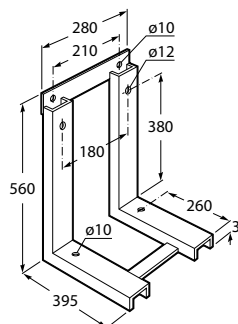

Basic Tank

Novidade

Tanque de encastrar e mecanismo de descarga dupla 4/2, 4,5/3 ou 6/3 litros e acessórios de instalação.
Profundidade mínima 125 mm
Ref. A890090200*
102,00 €
Peças por palete: 35

*Consultar disponibilidade

Basic Tank Compacto

Profundidade 80 mm
Tanque compacto de encastrar e mecanismo de descarga dupla 4/2, 4,5/3 ou 6/3 litros e acessórios de instalação.
Profundidade mínima 80 mm
Ref. A890080200
107,00 €
Peças por palete: 46

Suporte bastidor

Bastidor com jogo de fixação e união de ligação para peças suspensas (sanita e bidê).
Ref. A822091001
82,00 €
Peças por palete: 60

Tubo adaptador

Tubo adaptador
Para sanitas suspensas
Ref. A892027000
57,80 €