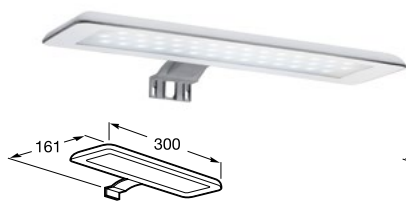

Moonlight

Aplique

300 mm x 161 mm
Ref. A813083000
115,00 €

300 mm x 161 mm
com suporte
Ref. A813087000
122,00 €

Starlight

Aplique

250 mm x 110 mm
Ref. A813082000
48,20 €