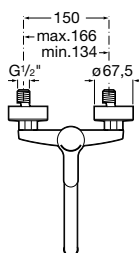

Misturadora exterior para lava-louça

Misturadora para lava-louça com cano inferior giratório e ligações de alimentação flexíveis

Ref. A5A7609C00

Cromado

78,10 €

Peças por palete: 180

Peças por embalagem: 6