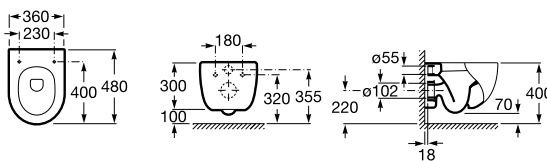

Ref. A8012A0004

Branco
57,00 €

Peças por palete: 150
Peças por embalagem: 5

Sistema de instalação pág. 414

Sanita suspensa compacta

Profundidade 480 mm

Sanita
Ref. A346248000
 Branco
200,00 €
 Peças por palete: 18