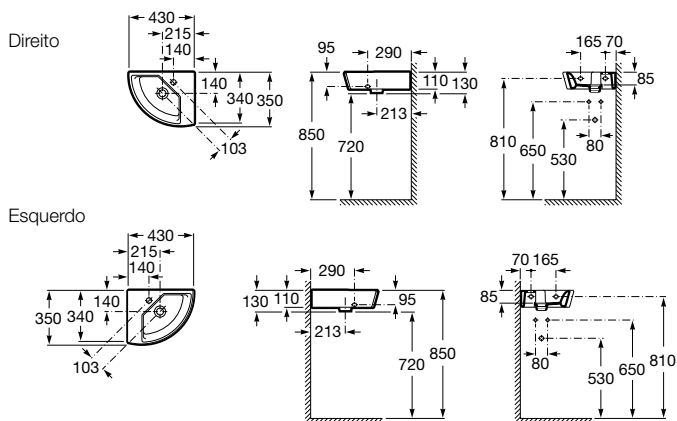

Toalheiro
458 mm
Ref. A840628001
Cromado
115,00 €
Peças por palete: 150