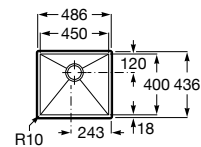

Lava-louça de uma cuba

com válvula 3 1/2"
Ref. A870J10450
373,00 €

Medida externa: 486 x 436
Medida cuba: 450 x 400
Profundidade cuba: 200
Medida móvel para lava-louça: 60 cm
Raio: 0