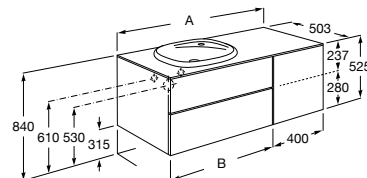

Móvel base para lavatório Beyond de encastrar

Novidade

4 gavetas

1600 mm
Ref. A851419XXX*
Para lavatório 585
1.648,00 €
Ref. A851418XXX*
Para lavatório 450
1.648,00 €

2 gavetas e 1 porta

1400 mm
Ref. A851417XXX*
Para lavatório 585. Direita
1.385,00 €
Ref. A851416XXX*
Para lavatório 585. Esquerda
1.385,00 €

1200 mm
Ref. A851413XXX*
Para lavatório 585. Direita
1.323,00 €
Ref. A851412XXX*
Para lavatório 585. Esquerda
1.323,00 €

Ref. A851415XXX*
Para lavatório 450. Direita
1.385,00 €
Ref. A851414XXX*
Para lavatório 450. Esquerda
1.385,00 €

Ref. A851411XXX*
Para lavatório 450. Direita
1.323,00 €
Ref. A851410XXX*
Para lavatório 450. Esquerda
1.323,00 €

1000 mm
Ref. A851409XXX*
Para lavatório 450. Direita
1.262,00 €
Ref. A851408XXX*
Para lavatório 450. Esquerda
1.262,00 €

A	B
1400	1000
1200	800
1000	600

* Consultar disponibilidade