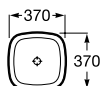

370 x 370 mm
Ref. A32750R000
Branco
217,00 €