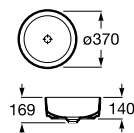

Lavatório Round sobre a bancada

Lavatório com válvula de descarga universal e tampa cerâmica de 72 Ø mm