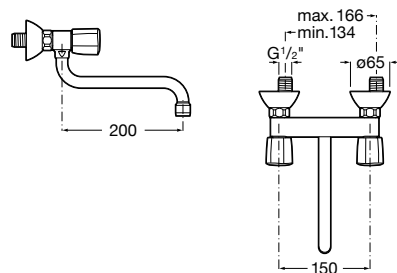

Brava / Bicomando

Misturadora para lava-louça e lava-roupa

Misturadora para lava-louça e lava-roupa com cano giratório e ligações de alimentação flexíveis

Cromado.

Ref. A5A7630C00

79,20 €