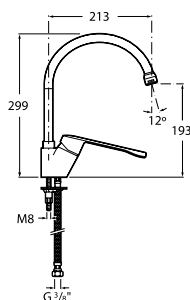

Misturadora para lava-louça

Misturadora exterior para lava-louça com cano alto giratório, manípulo adaptado, prelator e ligações de alimentação flexíveis.

Ref. A5A8423C00

Cromado
81,30 €

Peças por paleta: 144
Peças por embalagem: 6