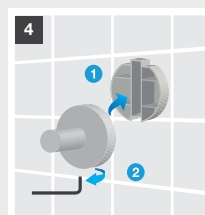

Porta-rolô com tampa
Ref. A816713001
Cromado
44,70 €

Porta-rolô sem tampa
Ref. A816712001
Cromado
32,20 €

Instalação dual: adesivo ou parafusos

A instalação com o adesivo 3M é fácil, duradoura e evita que se façam furos na parede. Para uma fixação correta, siga os seguintes passos.

1 Limpar a superfície onde pretende instalar com uma solução de água e álcool, 50 % de cada.

2 Apertar o tubo "primer" para abrir a cápsula interna para o líquido se espalhar.

3 Aplicar sobre a superfície onde será colocado o suporte, para que este aumente a sua aderência, deixando atuar este produto durante 5 minutos.

4 Colocar no suporte adesivo e no suporte que se encosta à parede.

5 Pressionar o adesivo fortemente sobre o suporte durante 30".

6 Ensaiar o suporte sobre o acessório antes de retirar a proteção adesiva. Não tocar com os dedos.

7 Colocar o suporte do acessório na parede (parte traseira) e retirar a película e pressionar durante 30".

8 Depois de 72 horas, inserir o acessório no suporte da parede.

Fixação na parede com furação, em 4 passos.