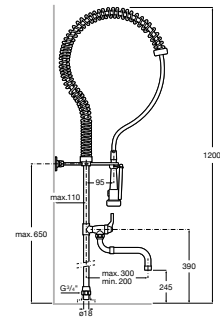

Torneira Industrial para lava-louça

Novidade

Torneira Industrial para lava-louça cano espiral industrial de 1200 mm de 1 saídas.

Ref. A5A8564C00*
339,00 €

Torneira Industrial para lava-louça cano espiral industrial de 1200 mm de 2 saídas.

Ref. A5A8664C00*
431,00 €

*Consultar Disponibilidade

Adaptador para torneira Industrial para lava-louça

Novidade

Adaptador para torneira para lava-louça

Ref. A5A8764C00*
133,00 €

*Consultar Disponibilidade