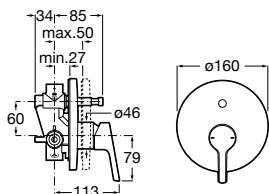

Misturadora de encastrar para banho-duche

Misturadora de encastrar para banho-duche
com inversor automático.

Ref. A5A063BC00*

Cromado

138,00 €