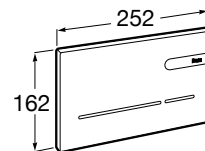

Placas de acionamento

EP-1

Placa Dual Eletrônica

Placa de descarga dupla
Compatível com Duplo WC, Basic WC e
Smart Toilet

Ref. A890102008

488,00 €

Para versão Compacta

Ref. A890103008

525,00 €

EP-2

Novidade

Placa Dual Eletrônica

Placa de descarga dupla
Compatível com Duplo WC, Basic WC e
Smart Toilet

Ref. A890102009*

531,00 €

Para versão Compacta

Ref. A890103009*

572,00 €

*Consultar disponibilidade

PL-N1 Dual

Placa Dual Branca
Acionamento pneumático /
mobilidade reduzida

Ref. A890066000

80,60 €