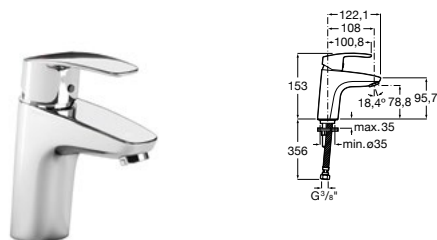

Misturadora para lavatório corpo liso

Misturadora para lavatório de corpo liso e ligações de alimentação flexíveis

A5A3298C00

Cromado
78,30 €

Peças por palete: 198
Peças por embalagem: 6