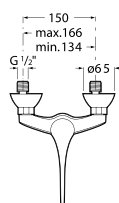

Misturadora exterior para duche