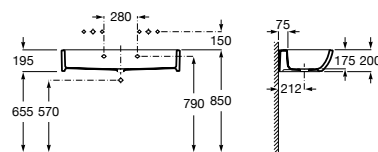

600 x 450 mm

Lavatório coletivo

Ref. A368PB9000

Branco

99,70 €