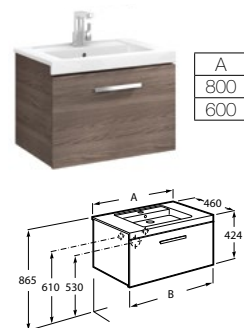

800 mm
Ref. A855945XXX
592,00 €

600 mm
Ref. A855944XXX
525,00 €

A	B
800	790
600	590

- O conjunto de pés é sempre opcional. Possibilidade de instalação com 2 pés.
- Os móveis Prisma incorporam sifão economizador de espaço.