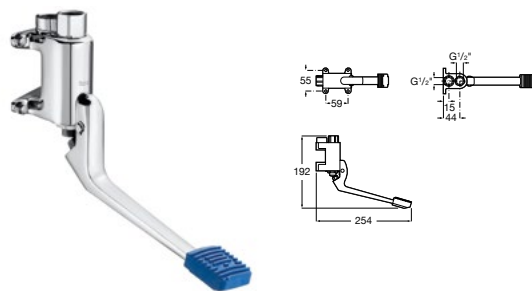

Torneira de pedal. Uma saída de água

Instalação de parede
Ref. A505127900
153,00 €