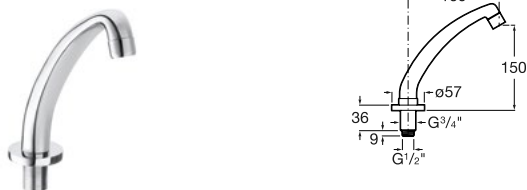

Cano de bancada

Ref. A505327000
50,60 €