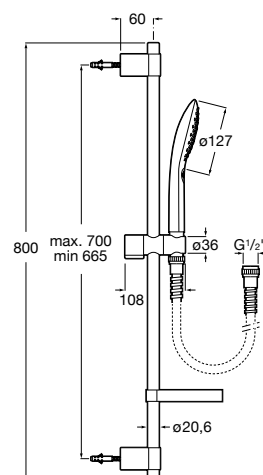

Kit Plenum Go 120/3

Novidade

Kit de duche Plenum Go 120/3.
Chuveiro de mão 3 funções, barra deslizante de 800 mm, saboneteira e fléxivel satinado de 1,70 m.

Ref. A5B1P11C00*

Cromado
103,00 €

Kit de duche Plenum Go 120/3.
Chuveiro de mão 3 funções, barra deslizante de 800 mm, saboneteira e fléxivel satinado de 1,70 m.

Ref. A5B1P11CB0*

Cromado e branco
103,00 €

* Consultar disponibilidade