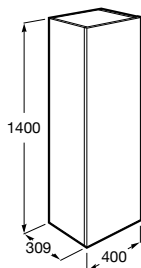

Módulo coluna

1400 mm
Ref. A857237XXX*
793,00 €

* Consultar disponibilidade

MÓVEIS E LAVATÓRIOS