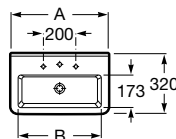

A	B
450	382
400	332

Aplicação	I (sifão)	L	M
Mural	530	610	150
Semicoluna			80
Semicoluna S	570	640	150/80

Lavatórios com jogo de fixação

450 x 320 mm
Ref. A327789000
Branco
70,00 €
Peças por palete: 16

Semicoluna
Ref. A337782000
Branco
59,70 €
Peças por palete: 30

400 x 320 mm
Ref. A32778A000
Branco
66,40 €
Peças por palete: 16