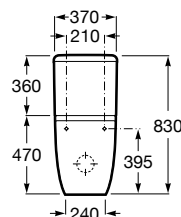

Tanque com tampa e mecanismo
de descarga dupla 4,5/3 Litros
Ref. A34124200L
Branco
170,00 €

Peças por palete: 24

Assento e tampo lacados,
de queda amortecida
Ref. A8012AC004
Branco
102,00 €

Peças por palete: 100

Assento e tampo lacados,
com dobradiças de aço inox
Ref. A8012AB004
Branco
57,00 €

Peças por palete: 100