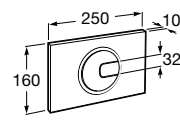

PL4

Placa Dual

Placa de descarga dupla

Ref. A890098000

Branco

35,00 €

Placa Dual

Placa de descarga dupla

Ref. A890098001

Cromado brilho

59,80 €

Placa Dual

Placa de descarga dupla

Ref. A890098002

Cromado mate

59,80 €

Placa Dual

Placa de descarga dupla

Ref. A890098005

Combinado Branco
com Cromado mate

59,80 €