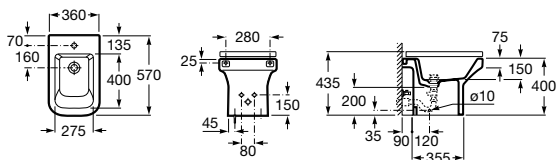

Bidé

Profundidade 570 mm

Bidé Ref. A357784000 Branco 127,00 € Peças por paleta: 12	Tampo lacado de queda amortecida Ref. A806782004 Branco 105,00 € Peças por paleta: 160 Peças por embalagem: 5	Tampo lacado com dobradiças de aço inox Ref. A806780004 Branco 56,60 € Peças por paleta: 160 Peças por embalagem: 5