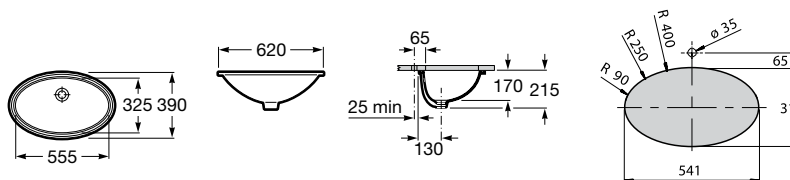

Grand Berna

Lavatório com jogo de fixação e com 2 faces vidradas

620 x 390 mm
Ref. A327899000
Branco
113,00 €
Peças por palete: 10