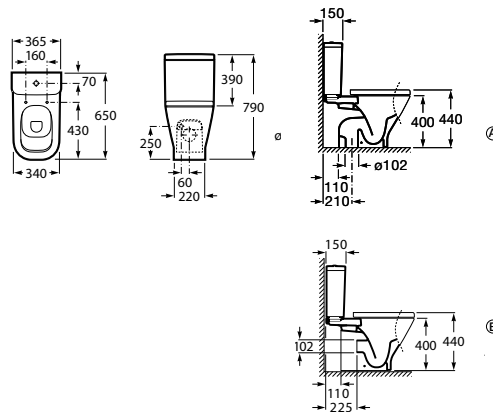

Sanita de tanque baixo

Profundidade 650 mm

Sanita de tanque baixo, saída vertical e jogo de fixação
Ref. A342478000 Ⓐ
Branco
106,00 €
Peças por palete: 12

Sanita de tanque baixo, saída horizontal e jogo de fixação
Ref. A342477000 Ⓑ
Branco
106,00 €
Peças por palete: 12

Tanque de alimentação inferior com tampa e mecanismo de descarga dupla 4,5/3 litros
Ref. A34147000L
Branco
119,00 €
Peças por palete: 22

Tanque de alimentação lateral com tampa e mecanismo de descarga dupla 4,5/3 litros
Ref. A341471000
Branco
119,00 €
Peças por palete: 22

Assento e tampo de queda amortecida
Ref. A801472004
Branco
81,60 €
Peças por palete: 150
Peças por embalagem: 5

Assento e tampo com dobradiças de aço inox
Ref. A801470004
Branco
42,50 €
Peças por palete: 150
Peças por embalagem: 5