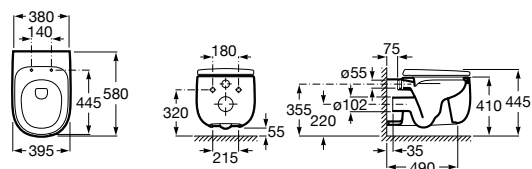

Sanita para tanque alto, saída dual com jogo de fixação

Ref. A3470B7000

Branco
569,00 €

Assento e tampo lacados de queda amortecida

Ref. A801B8200B

Branco
136,00 €

Sanita suspensa Rimless

Profundidade 580 mm