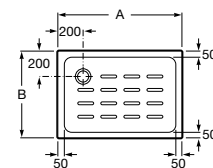

Easy STA

A	B
1000	700
900	750