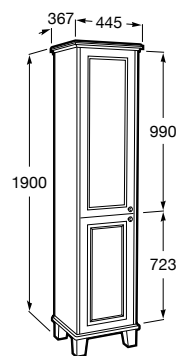

COLEÇÕES
DE BANHO

Acabamento da coleção de banho

Branco
00

Acabamento do mármore

Branco
Ref. A857142420

Preto
Ref. A857142421

Acabamento dos móveis

Branco
415

Cinzentos
417