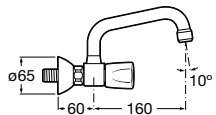

Torneira para lava-roupa

Torneira exterior para lava-roupa com cano superior giratório

Ref. A5A7430C00

Cromado
73,80 €

Peças por palete: 306
Peças por embalagem: 6