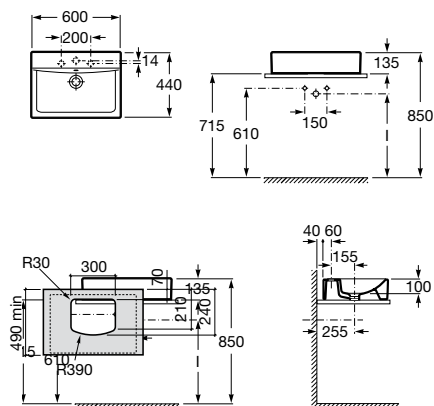

Diverta

Lavatório com 4 faces vidradas

600 x 440 x 135 mm
Ref. A32711G000
 Branco
227,00 €
 Peças por paleta: 14

Lavatórios de semiencastrar

Senso Square

560 x 420 x 180 mm
 Ref. A32751S000
 Branco
 91,30 €
 Peças por paleta: 16