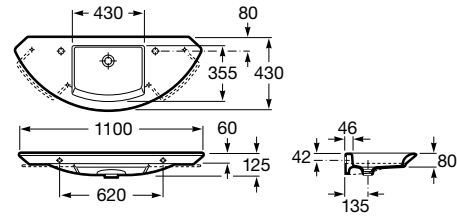

Mohave

Lavatório com jogo de fixação.

1100 x 430 x 80 mm
Orifício à direita praticado
Ref. A32787900H
Branco
250,00 €
Peças por palete: 5

1100 x 430 x 80 mm
Orifícios insinuados
Ref. A327879000
Branco
250,00€
Peças por palete: 5

Toalheiro
300 mm
Ref. A840524001
Cromado
62,00 €
(apenas 2 por lavatório)