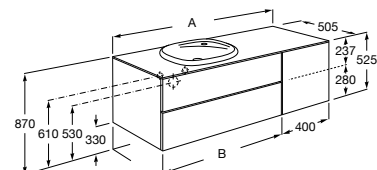

Unik SURFEX®

Inclui móvel e lavatório SURFEX®. Acabamento do lavatório disponível em branco.

A	B
1400	1000
1200	800
1000	600

Lavatórios de SURFEX® e 4 gavetas

1600 mm
Ref. A851395XXX*
1.948,00 €

1400 mm
Ref. A851394XXX*
Direita
1.743,00 €
Ref. A851393XXX*
Esquerda
1.743,00 €

1200 mm
Ref. A851392XXX*
Direita
1.477,00 €
Ref. A851391XXX*
Esquerda
1.477,00 €

1000 mm
Ref. A851390XXX*
Direita
1.405,00 €
Ref. A851389XXX*
Esquerda
1.405,00 €

* Consultar disponibilidade