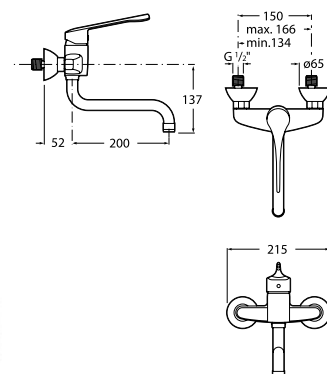

Victoria Pro

Misturadora para lavatório

Misturadora para lavatório com manípulo adaptado, prelator e ligações de alimentação flexíveis.

Ref. A5A3123C00

Cromado
75,80 €

Peças por paleta: 144
Peças por embalagem: 6

Misturadora para lavatório com cano inferior giratório

Misturadora para lavatório com cano inferior giratório, manípulo adaptado, prelator e ligações de alimentação flexíveis.

Ref. A5A7623C00

Cromado
136,00 €

Peças por paleta: 120
Peças por embalagem: 6