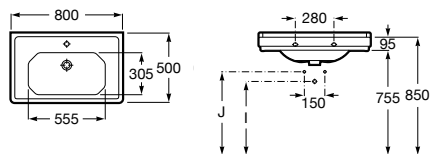

Carmen

Lavatório para coluna