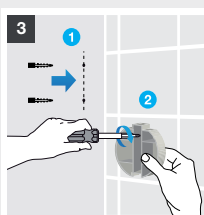

Porta-rolô com tampa
Ref. A816713001
Cromado
44,70 €

Porta-rolô sem tampa
Ref. A816712001
Cromado
32,20 €

Instalação dual: adesivo ou parafusos

A instalação com o adesivo 3M é fácil, duradoura e evita que se façam furos na parede. Para uma fixação correta, siga os seguintes passos.

1 Limpar a superfície onde pretende instalar com uma solução de água e álcool, 50 % de cada.

2 Apertar o tubo "primer" para abrir a cápsula interna para o líquido se espalhar.

3 Aplicar sobre a superfície onde será colocado o suporte, para que este aumente a sua aderência, deixando atuar este produto durante 5 minutos.

4 Colocar no suporte adesivo e no suporte que se encosta à parede.

5 Pressionar o adesivo fortemente sobre o suporte durante 30".

6 Ensaiar o suporte sobre o acessório antes de retirar a proteção adesiva. Não tocar com os dedos.

7 Colocar o suporte do acessório na parede (parte traseira) e retirar a película e pressionar durante 30".

8 Depois de 72 horas, inserir o acessório no suporte da parede.

Fixação na parede com furação, em 4 passos.