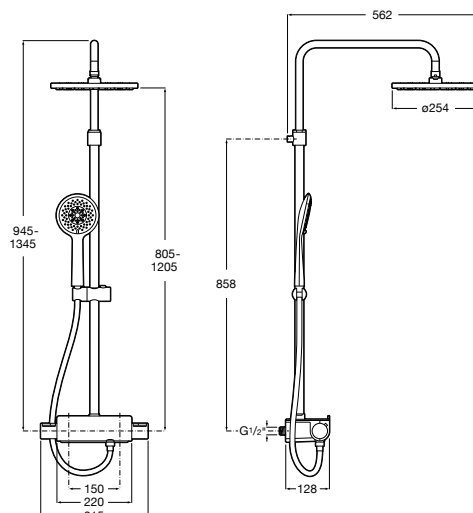

Coluna termostática com prateleira para duche, altura regulável de 800 a 1200 mm e suporte para chuveiro orientável

Ref. A5A9788C00

Cromado

638,00 €

Peças por palete: 14