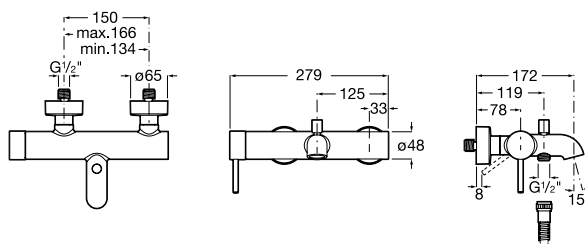

Misturadora exterior para banho-duche

Misturadora exterior para banho-duche com inversor automático. Não inclui acessórios.
Ref. A5A0211C00
Cromado
178,00 €