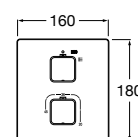

Misturadora termostática de encastrar para banho ou duche