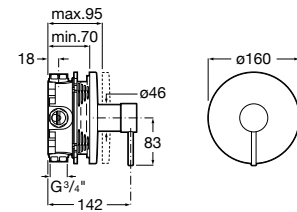

Misturadora de encastrar para banho ou duche

Misturadora de encastrar para banho ou duche.
A completar com a Roca Box ref. A525869403

Ref. A5A2B11C00

Cromado
127,00 €