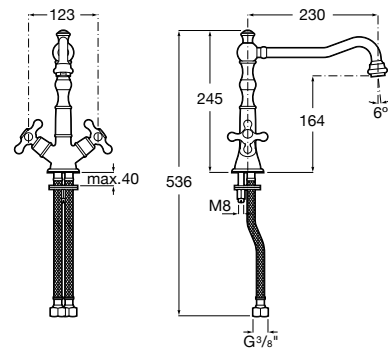

Misturadora bicomando para lava-louça

Misturadora bicomando para lava-louça com cano giratório, orientável e ligações de alimentação flexíveis.

Ref. A5A844BC00

Cromado
180,00 €