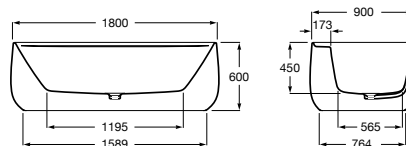

Bidé BTW

Profundidade 580 mm
Bidé com jogo de fixação
Ref. A3570B7000
Branco
458,00 €

Bidé com furos para tampo e jogo de fixação
Ref. A3570B8000
Branco
458,00 €

Tampo lacado de queda amortecida
Ref. A806B8200B
Branco
136,00 €

Bidé suspenso

Profundidade 580 mm
Bidé com jogo de fixação
Ref. A3570B5000
Branco
500,00 €

Bidé com furos para tampo e jogo de fixação
Ref. A3570B6000
Branco
500,00 €

Tampo lacado de queda amortecida
Ref. A806B8200B
Branco
136,00 €

COLEÇÕES DE BANHO

Banheira

1800 x 900 mm
Banheira surfex® com painel integrado, furos para misturadora, válvula automática e pés incluídos
Ref. A248453000
Branco
2.877,00 €

1800 x 900 mm
Banheira surfex® com painel integrado, válvula automática e pés incluídos
Ref. A248452000
Branco
2.877,00 €

Acabamento da coleção de banho

Branco
00