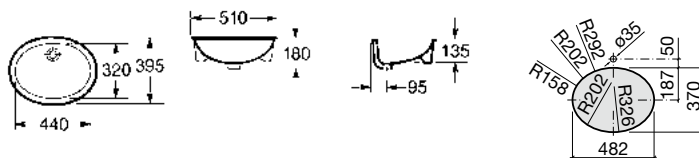

Neo Selene

Lavatório com jogo de fixação

510 x 395 mm
Ref. A322307000
Branco
104,00 €
Peças por palete: 40