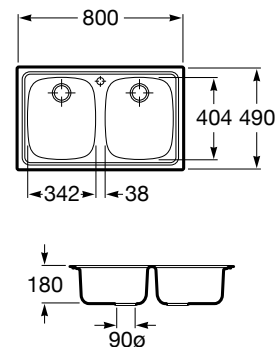

* Consultar disponibilidade