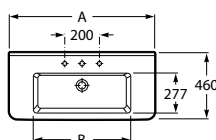

Aplicação	I (sifão)	L	M
Mural	530	610	150

Lavatórios com jogo de fixação

700 x 460 mm
Ref. A327782000
Branco
103,00 €
Peças por palete: 12

600 x 460 mm
Ref. A327784000
Branco
85,30 €
Peças por palete: 12

550 x 460 mm
Ref. A327786000
Branco
79,50 €
Peças por palete: 16

Semicoluna
Ref. A337471000
Branco
40,60 €
Peças por palete: 30