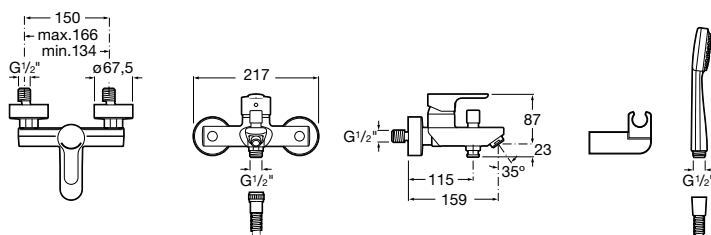

Misturadora exterior para banho-duche

Misturadora exterior para banho-duche com inversor automático com retenção, chuveiro de mão, flexível de 1,70 m e suporte para chuveiro articulado

Ref. A5A0109C02

Cromado

106,00 €

Peças por palete: 102

Peças por embalagem: 6