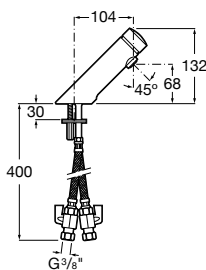

Avant / Temporizada

Misturadora de bancada para lavatório

Misturadora de bancada para lavatório

Ref. A5A3279C00

Cromado

283,00 €

Peças por embalagem: 10