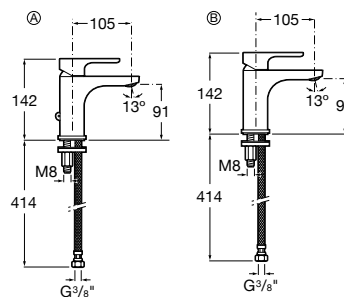

Misturadora para lavatório, com ligações de alimentação flexíveis. Abertura em água fria

Ref. A5A3J09C00 ④ (com fixador de corrente)

Cromado

62,50 €

Ref. A5A3K09C00 ⑤ (sem fixador de corrente)

Cromado

59,10 €

Peças por palete: 198

Peças por embalagem: 6