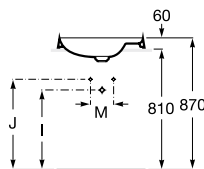

585 x 455 mm
Ref. A3270B8000
Branco
366,00 €