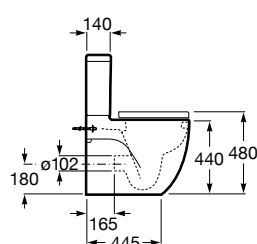

Tanque com tampa e mecanismo
de descarga dupla 4,5/3 Litros
Ref. A34124200L
Branco
170,00 €

Peças por palete: 24

Assento e tampo lacados,
de queda amortecida
Ref. A8012AC004
Branco
102,00 €

Peças por palete: 100

Assento e tampo lacados,
com dobradiças de aço inox
Ref. A8012AB004
Branco
57,00 €

Peças por palete: 100