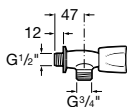

Torneira de passagem para máquina de lavar

Torneira de passagem de parede para máquina de lavar-louça e lavar-roupa

Ref. A5A8030C00

Cromado

28,30 €

Peças por embalagem: 6