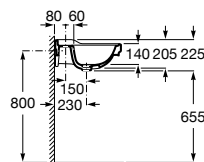

Lavatório para coluna