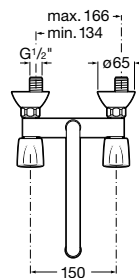

Torneira para lava-louça e lava-roupa

Torneira exterior para lava-louça e lava-roupa com cano superior giratório

Ref. A5A7730C00

Cromado
78,60 €

Peças por palete: 198
Peças por embalagem: 6