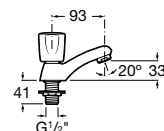

Brava

Torneira para lavatório

Torneira para lavatório e ligações de alimentação flexíveis

Ref. A5A3130C00

Cromado

52,50 €

Peças por palete: 180

Peças por embalagem: 6

Torneira de bancada para lavatório

Torneira de bancada para lavatório

Ref. A5A4230C00 Índice Azul

Cromado

30,60 €

Peças por embalagem: 6

Ref. A5A4330C00 Índice Vermelho

Cromado

30,60 €

Peças por embalagem: 6

Torneira para bidé

Torneira para bidé com prelator orientável e ligações de alimentação flexíveis

Ref. A5A6130C00

Cromado

54,50 €

Peças por palete: 180

Peças por embalagem: 6

Torneira integral para bidé

Torneira integral para bidé

Ref. A5A6530C00 Índice Azul

Cromado

19,70 €

Peças por embalagem: 6

Ref. A5A6630C00 Índice Vermelho

Cromado

19,70 €

Peças por embalagem: 6