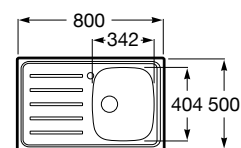

E-45

Lava-louça de 1 cuba com orifício para misturadora monobloco e válvula

Ref. A870410453

87,80 €

Peças por palete: 18

Medida externa: 450 x 500
Medida da cuba: 342 x 404
Profundidade da cuba: 155
Raio: 85

E-90 EI / E-90 ED

Lava-louça de 1 cuba, 1 escurridor com orifício para misturadora monobloco e válvula

E-90 EI

1 cuba direita

Ref. A870H40901

125,00 €

Peças por palete: 8

E-90 ED

1 cuba esquerda

Ref. A870H30901

125,00 €

Peças por palete: 8

Medida externa: 900 x 500
Medida da cuba: 384 x 404
Profundidade da cuba: 155
Raio: 85

E-80 EI / E-80 ED

Lava-louça de 1 cuba, 1 escurridor com orifício para misturadora monobloco e válvula

E-80 EI

1 cuba direita

Ref. A870H40801

121,00 €

Peças por palete: 10

E-80 ED

1 cuba esquerda

Ref. A870H30801

121,00 €

Peças por palete: 10

Medida externa: 800 x 500
Medida da cuba: 342 x 404
Profundidade da cuba: 155
Raio: 85

Opcional

ø350

Cesto redondo em rede para lava-louças Duo, Ruedo e Redondo

Aço inox

Ref. A865060000

54,10 €

370 x 315 mm

Cesto retangular em rede

Aço inox

Ref. A865090000

54,10 €

450 x 450 mm

Rollmat

Aço inox

Ref. A862190000

37,50 €