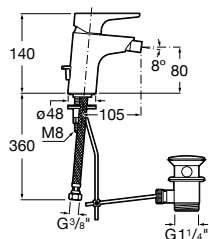

Misturadora para bidé