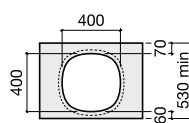

Lavatório de encastrar

Lavatório totem com válvula de descarga universal e tampa cerâmica de 72 ø mm

	I	J	M
Totem			
Minimal	530	610	150
Garrafa	610	640	

450 x 450 mm
Ref. A3270B7000
Branco
302,00 €