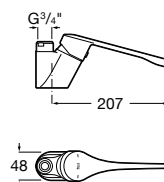

Misturadora para torneira Industrial

Novidade

Misturadora para torneira Industrial

Ref. A5A8064C00*
66,70 €

*Consultar Disponibilidade