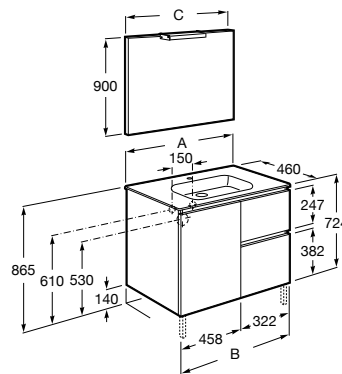

Pack Anima

A solução Pack incorpora móvel, lavatório, espelho e apliche LED Delight. Acabamento do lavatório disponível em branco.

A	B	C
1000	985	1000
800	785	800
600	585	600

Lavatório, 1 porta, 2 gavetas, espelho e 1 apliche LED Delight

1000 mm

Apliche LED Delight de 500 mm

Ref. A851035XXX

782,00 €

800 mm

Apliche LED Delight de 280 mm

Ref. A851034XXX

682,00 €

600 mm

Apliche LED Delight de 150 mm

Ref. A851033XXX

600,00 €