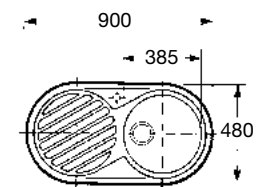

Medida externa: 900 x 480

Medida da cuba: \varnothing 385

Profundidade da cuba: 150

Duo 80

Lava-louça de bancada de 1 cuba, 1 escorredor, com orifício para misturadora monobloco e válvula 3 1/2"

1 cuba direita