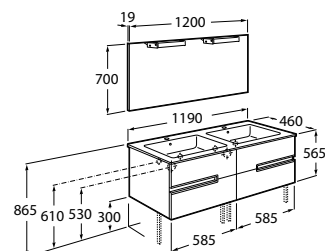

Lavatório, espelho,
1 aplique e 2 gavetas

1000 mm
Ref. A855841XXX
575,00 €

900 mm
Ref. A855828XXX
540,00 €

800 mm
Ref. A855842XXX
500,00 €

700 mm
Ref. A855843XXX
485,00 €

600 mm
Ref. A855844XXX
475,00 €