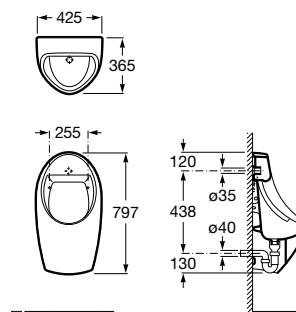

Urinóis

Site Mural

Urinol de alimentação posterior

Ref. A359605000
241,00 €

Peças por embalagem: 8

Urinol de alimentação superior

Ref. A359607000
241,00 €

Peças por embalagem: 8

Euret

Urinol eletrônico de alimentação com 4 pilhas alcalinas 1,5 V LRG (AA)

Ref. A35945E000
388,00 €

Peças por palete: 12

Urinol eletrônico de alimentação com ligação à rede elétrica 230 V

Ref. A35945M000
484,00 €

Peças por palete: 12

Urinol de alimentação posterior

Ref. A35945F000
197,00 €

Peças por palete: 12

Urinol de alimentação superior

Ref. A35945H000
197,00 €

Peças por palete: 12