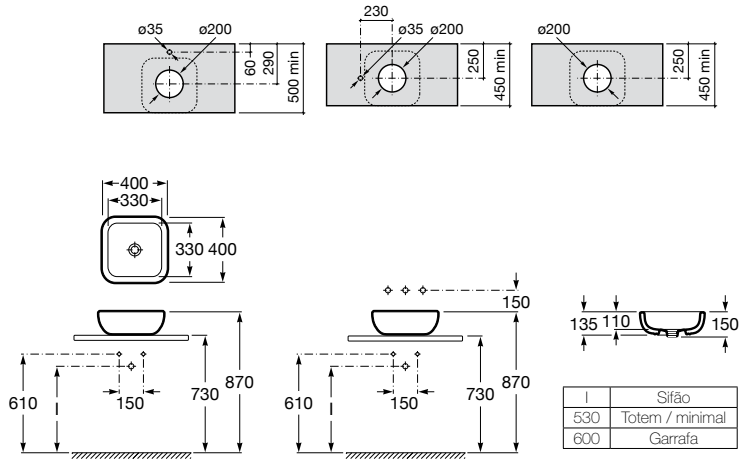

Lavatório sobre a bancada

400 x 400 mm
Lavatório
Ref. **A327654000**
Branco
173,00 €
Peças por palete: 12

550 x 405 mm
Lavatório sobre a bancada
com orifício para torneira
Ref. **A327653000**
Branco
208,00 €
Peças por palete: 10