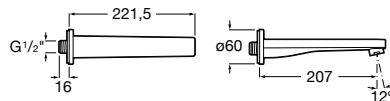

Cano de parede para banheira.

Ref. A525308900

Cromado
90,00 €