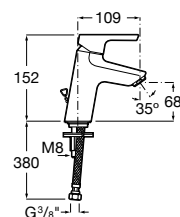

Misturadora para lavatório com fixador de corrente e ligações de alimentação flexíveis. Abertura em água fria.

Ref. A5A313BC00*
Cromado
97,30 €