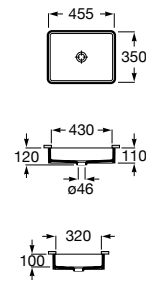

455 x 350 mm
Ref. A327536000*
Branco
189,00 €

* Consultar disponibilidade