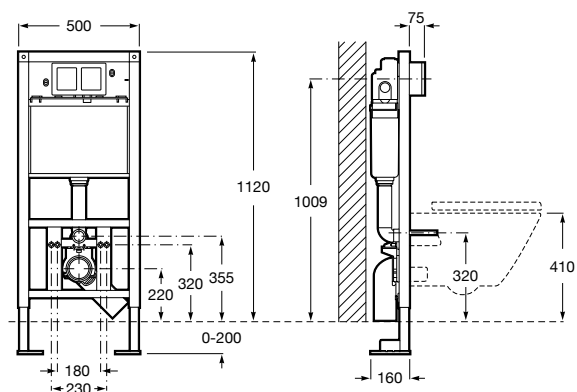

Tanque com mecanismo de descarga dupla de 4/2, 4,5/3 ou 6/3 litros e acessórios de instalação. Suporte autoportante. Curva de evacuação $\varnothing$ 90 mm. Profundidade mínima 160 mm.
Ref. A890090700
253,00 €
Peças por paleta: 10