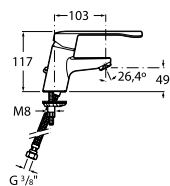

Victoria Pro

Misturadora para lavatório

Misturadora para lavatório com manípulo adaptado, prelator e ligações de alimentação flexíveis.

Ref. A5A3123C00

Cromado
75,80 €

Peças por palete: 144
Peças por embalagem: 6