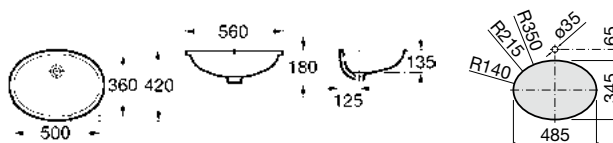

Berna

Lavatório com jogo de fixação

560 x 420 mm
Ref. A327871001
Branco
94,50 €
Peças por palete: 16