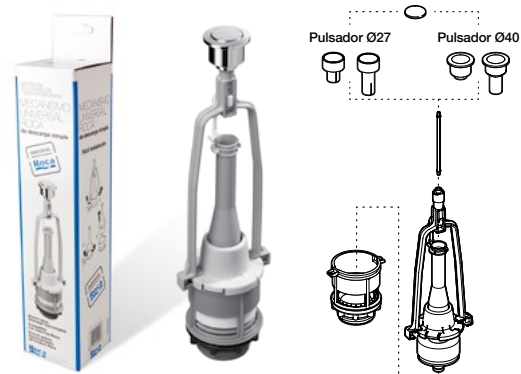

Descarga simples

Descarga simples
Ref. A822502200
27,80 €

Válido para tanques de Ø27 / 40 mm.
Poupança de água: Descarga interrompida