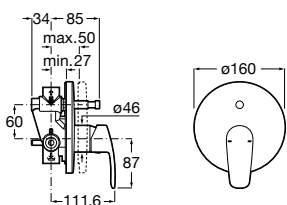

Misturadora de encastrar para banho-duche

Misturadora de encastrar para banho-duche com inversor automático.

Ref. A5A0698C00

Cromado

117,00 €