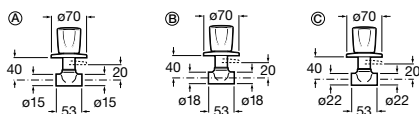

Torneira de bancada para lava-louça

Torneira de bancada para lava-louça com cano giratório

Cromado.

Ref. A5A8630C00

50,60 €

Torneiras de passagem Brava

Torneira de passagem reta

De ø 15 mm [Ⓐ]