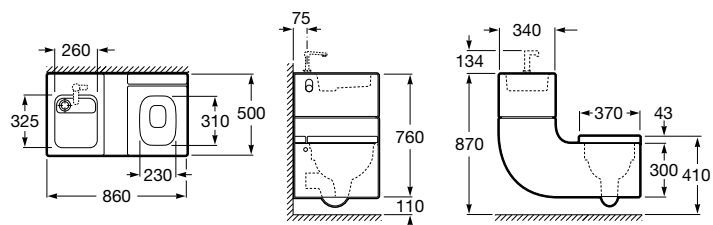

W+W

Lavatório e sanita 2 em 1.

Lavatório, sanita e torneira Singles.
Assento incluído.

Ref. A893020001
3.291,00 €

Acabamento

Branco
00