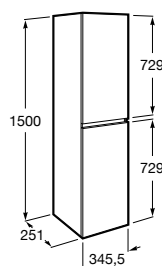

1500 mm

Módulo coluna

Ref. A856931XXX

305,00 €