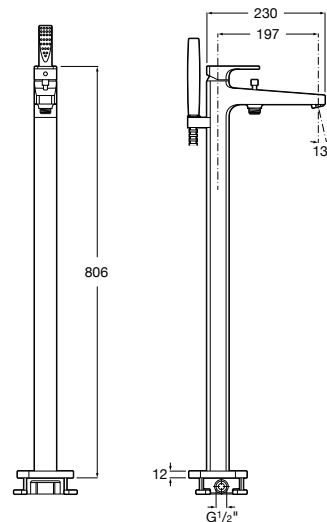

Misturadora exterior para banho-duche

Misturadora monomando exterior para banho-duche com inversor automático, chuveiro de mão, suporte para chuveiro integrado e flexível de 1,50 m.

Ref. A5A2701C00

Cromado

1.086,00 €