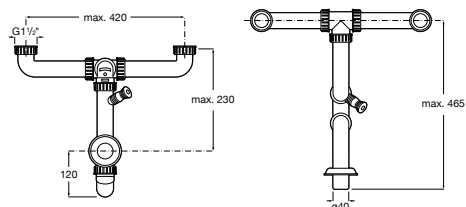

Sifão para 2 cubas
Ref. A506405507
12,70 €