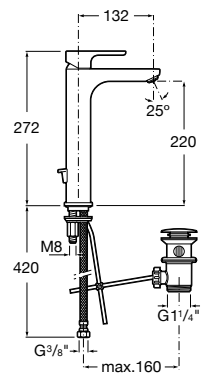

Misturadora para lavatório de cano alto, com ligações de alimentação flexíveis. Abertura em água fria

Ref. A5A3C09C00

Cromado

156,00 €

Peças por palete: 72

Peças por embalagem: 6