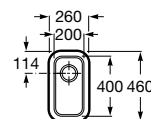

Berlin 40 + 20

Lava-louça de 2 cubas
com válvula 3 1/2"
Ref. A870AB0640
220,00 €

Peças por palete: 12

Medida externa: 700 x 460
Medida da cuba: 400 x 400 / 200 x 400
Profundidade da cuba: 180/130
Raio: 45

Berlin 20 + 40

Lava-louça de 2 cubas
com válvula 3 1/2"
Ref. A870AA0640
220,00 €

Peças por palete: 12

Medida externa: 700 x 460
Medida da cuba: 200 x 400 / 400 x 400
Profundidade da cuba: 130/180
Raio: 45

Berlin 20

Lava-louça de 1 cuba
com válvula 3 1/2"
Ref. A870A10200
87,20 €

Peças por palete: 36

Medida externa: 260 x 460
Medida da cuba: 200 x 400
Profundidade da cuba: 130
Raio: 45

Opcional

Doseador de encastrar
Ref. A861104000
70,20 €

370 x 315 mm
Cesto retangular em rede
Aço inox
Ref. A865090000
54,10 €

450 x 450 mm
Rollmat
Aço inox
Ref. A862190000
37,50 €