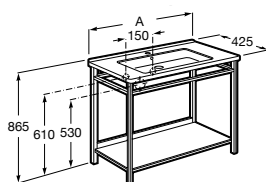

Unik Natura

A solução Unik incorpora estrutura com toalheiro e lavatório. Acabamento do lavatório disponível em branco.

A
1000
850
650

Com prateleira

850 mm

Ref. A851056392

437,00 €

650 mm

Ref. A851055392

403,00 €