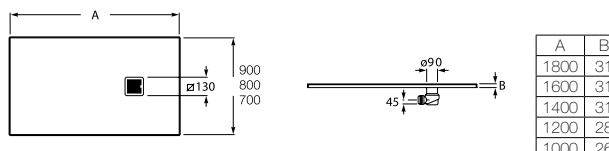

Medidas		Peças por palete	
1800 x 900 x 31 mm	Ref. AP10170838401..0	639,00 €	5
1600 x 900 x 31 mm	Ref. AP10164038401..0	571,00 €	5
1400 x 900 x 31 mm	Ref. AP10157838401..0	527,00 €	5
1200 x 900 x 28 mm	Ref. AP1014B038401..0	397,00 €	5
1000 x 900 x 26 mm	Ref. AP1013E838401..0	312,00 €	5
1800 x 800 x 31 mm	Ref. AP10170832001..0	490,00 €	5
1600 x 800 x 31 mm	Ref. AP10164032001..0	438,00 €	5
1400 x 800 x 31 mm	Ref. AP10157832001..0	395,00 €	5
1200 x 800 x 28 mm	Ref. AP1014B032001..0	353,00 €	5
1000 x 800 x 26 mm	Ref. AP1013E832001..0	303,00 €	5
1000 x 750 x 26 mm	Ref. AP1013E82EE01..0*	293,00 €	5
1200 x 750 x 26 mm	Ref. AP1014B02EE01..0*	336,00 €	5
1400 x 750 x 31 mm	Ref. AP1015782EE01..0*	373,00 €	5
1600 x 750 x 31 mm	Ref. AP1016402EE01..0*	418,00 €	5
1800 x 750 x 31 mm	Ref. AP1017082EE01..0*	464,00 €	5
1800 x 700 x 31 mm	Ref. AP1017082BC01..0	438,00 €	5
1600 x 700 x 31 mm	Ref. AP1016402BC01..0	397,00 €	5
1400 x 700 x 31 mm	Ref. AP1015782BC01..0	350,00 €	5
1200 x 700 x 28 mm	Ref. AP1014B02BC01..0	318,00 €	5
1000 x 700 x 26 mm	Ref. AP1013E82BC01..0	282,00 €	5

Novidade
Novidade
Novidade
Novidade
Novidade

Grelha de proteção Terran para substituição

Ref. AP0006100R **5,59 €**

*Consultar disponibilidade

Medidas em mm Os preços indicados são unitários e não incluem IVA. A presente tabela anula as anteriores.

Na referência do produto, substituir ".." pelo código da cor escolhida.