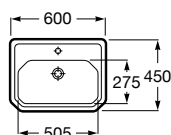

Lavatório sobre a bancada