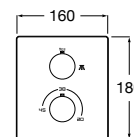

Misturadora termostática de encastrar para banho ou duche