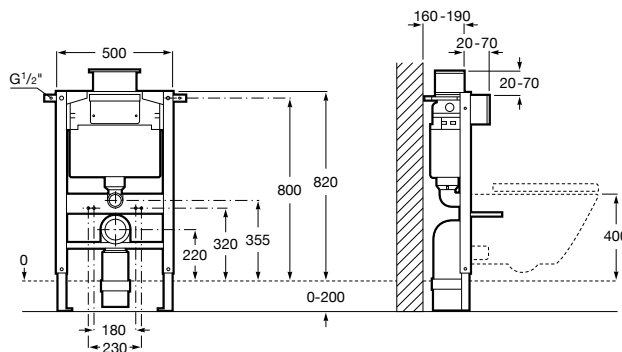

Duplo WC por baixo da janela

Novidade

Tanque com mecanismo de descarga dupla 4/2, 4,5/3 ou 6/3 litros e acessórios de instalação, para sanitas por baixo da janela. Curva de evacuação $\varnothing$ 90/110 mm. Profundidade mínima 160 mm
Ref. A890121010*
302,00 €
Peças por paleta: 17

*Consultar disponibilidade