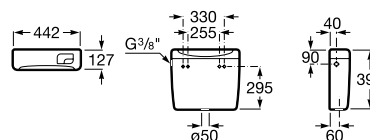

Tubo de instalação para tanque

Ref. A890200001

13,40 €