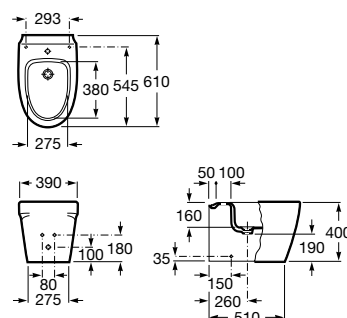

Bidé BTW

Profundidade 610 mm

Bidé com sifão curvo, união e jogo de fixação

Ref. A357657000⁽¹⁾

Branco

355,00 €

Peças por palete: 9

Tampo de queda amortecida com acabamentos

Branco, Cinzento Claro, Vermelho

Ref. A806652...

108,00 €

Peças por palete: acabamento 004: 160
acabamento F1T e F3T: 100

Peças por embalagem: 5

(1) Encostado à parede