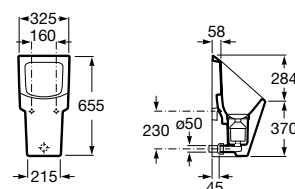

Hall Flushfree