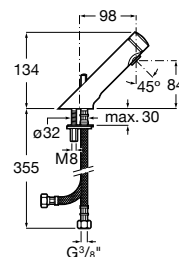

Misturadora de bancada para lavatório

Misturadora de bancada para lavatório

Ref. A5A3179C00

Cromado

253,00 €

Peças por embalagem: 15