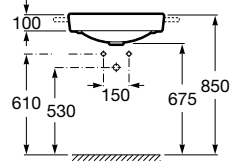

Lavatórios de semiencastrar

Senso Square

560 x 420 x 180 mm
Ref. A32751S000
Branco
91,30 €
Peças por paleta: 16