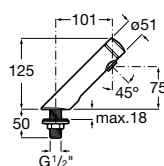

Torneira de bancada para lavatório