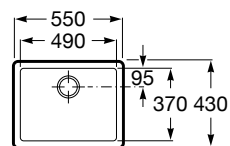

Riga

Riga 50

Lava-louça de uma cuba com válvula 3 1/2"

Ref. A880150..0

413,00 €

Medida externa: 550 x 430

Medida cuba: 490 x 370

Profundidade cuba: 200

Medida móvel para lava-louça: 60 cm

Riga 40

Lava-louça de uma cuba com válvula 3 1/2"

Ref. A880140..0

366,00 €

Medida externa: 450 x 430

Medida cuba: 390 x 370

Profundidade cuba: 200

Medida móvel para lava-louça: 50 cm

Opcional

Doseador de encastrar

Ref. A861104000

70,20 €

485 x 300 mm

Tábua Oslo

Ref. A868190000

71,10 €

485 x 300 mm

Tábua Riga

Ref. A868200000

64,80 €

Acabamentos Oslo e Riga

02 - Branco

11 - Cinzento

94 - Preto