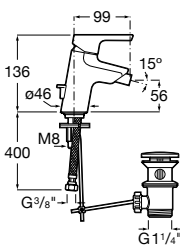

Misturadora para bidé

Misturadora para bidé com perlator orientável, descarga automática e ligações de alimentação flexíveis.

Ref. A5A603BC00*
Cromado
120,00 €

Misturadora para bidé