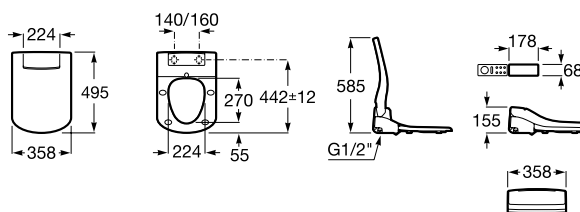

Multiclean Premium

Multiclean Premium / Funcionalidades

Limpeza	Anal	SIM	Painel de controlo	À distância	SIM
	Perineal	SIM		Lateral	-
	Oscilante	SIM		Acesso direto às funcionalidades	SIM
	Pulsante	SIM		Controlo automático do assento e tampo	-
	Aquecimento da água	SIM		Modo silencioso	SIM
	Controlo da intensidade da água	5 níveis		Relógio	-
	Controlo da temperatura da água	3 níveis		Programas personalizados	SIM
	Posição da cânula ajustável	5 níveis		Temperatura ambiente	-
	Cânula desmontável	-		Visor LCD	-
	Nº de cânulas	1		Painel lateral auxiliar	SIM
Secagem	Temperatura regulável do ar	3 níveis	Higiene	Eliminação de odores	SIM
Assento	Assento aquecido	3 níveis		Assento e tampo de extração rápida	SIM
	Deteção do utilizador	SIM		Cânula autolimpeza	SIM
	Sistema Soft-Close (queda amortecida)	SIM	Poupança de energia	Modo poupança de energia	SIM
	Cor	Branco		Botão ON/OFF	SIM
	Luz de cortesia	SIM			
	Material antibacteriano	SIM