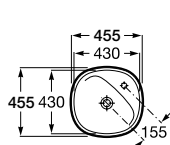

460 x 470 x 380 mm
 Ref. A3270B1000
 Branco
 917,00 €

	K	L	M
Totem	530	610	80
Minimal	530	610	
Garrafa	610	550	

Lavatórios Beyond / Misturadora Insignia, acessórios Tempo

Lavatório sobre a bancada

Lavatório totem com válvula de descarga universal e tampa cerâmica de 72 ø mm