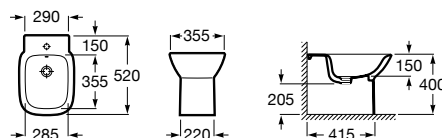

Bidé BTW

Profundidade 520 mm

Bidé com jogo de fixação
Ref. A355997000
Branco
67,80 €