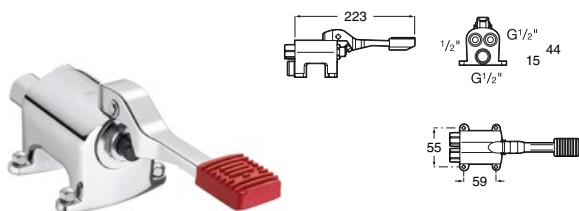

Misturadora progressiva de pedal

Instalação de chão
Ref. A505128800
178,00 €