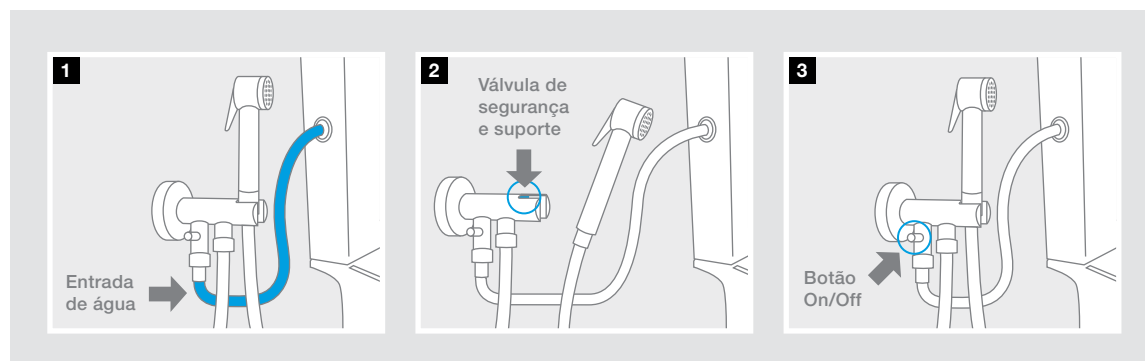

Ref. A5B9361C00

311,00 €

Torneira Be Fresh

Chuveiro, suporte e flexível para sanita ou bidé

Ref. A5B9130C00

26,70 €

Torneiras **eletrónicas Roca**

A torneira eletrónica Roca dispõe de um “sistema inteligente” de última geração: o sistema de ativação / desativação automática, sem contacto.