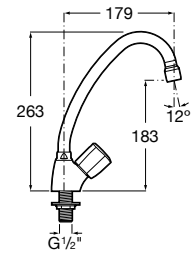

Torneira de bancada para lava-louça

Torneira de bancada para lava-louça com cano giratório

Ref. A5A8630C00

Cromado

50,60 €