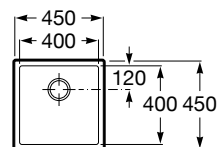

Praga

Praga 74

Lava-louça de uma cuba

com válvula 3 1/2"

Ref. A870E10740

392,00 €

Medida externa: 790 x 450

Medida cuba: 740 x 400

Profundidade cuba: 200

Medida móvel para lava-louça: 80 cm

Raio: 12

Praga 50

Lava-louça de uma cuba

com válvula 3 1/2"

Ref. A870E10500

364,00 €

Medida externa: 550 x 450

Medida cuba: 500 x 400

Profundidade cuba: 200

Medida móvel para lava-louça: 60 cm

Raio: 12

Praga 45

Lava-louça de uma cuba

com válvula 3 1/2"

Ref. A870E10450

350,00 €

Medida externa: 500 x 450

Medida cuba: 450 x 400

Profundidade cuba: 200

Medida móvel para lava-louça: 50 cm

Raio: 12

Praga 40

Lava-louça de uma cuba

com válvula 3 1/2"

Ref. A870E10400

327,00 €

Medida externa: 450 x 450

Medida cuba: 400 x 400

Profundidade cuba: 200

Medida móvel para lava-louça: 45 cm

Raio: 12