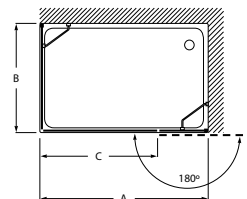

Vela / Divisórias para base de duche (dobradiças)

Vela PEF

Divisória frontal para base de duche: 1 porta frontal e 1 elemento fixo entre paredes.

Medidas (A)	Abertura mínima (C)	Vidro transparente	Acabamento mate, fumato ou vidro com serigrafia
760 - 900	500	734,00 €	855,00 €
901 - 1300	600	761,00 €	906,00 €
1301 - 1400	700	816,00 €	969,00 €

Altura 1950 mm.
O tratamento MaxiClean (M) opcional tem um custo adicional de 57 €.

Vela PLF + LF

Divisória de canto para base de duche: 1 porta frontal e 1 elemento fixo com perfil e tirante num lado e 1 elemento lateral fixo com tirante do outro lado.

	Medidas (A-B)	Abertura mínima (C)	Vidro transparente	Acabamento mate, fumato ou vidro com serigrafia
PLF	760 - 900	500	642,00 €	704,00 €
	901 - 1300	600	653,00 €	725,00 €
	1301 - 1400	700	667,00 €	744,00 €
LF	200 - 500	-	577,00 €	633,00 €
	501 - 900	-	599,00 €	668,00 €
	901 - 1100	-	625,00 €	704,00 €

Altura 1950 mm.
O tratamento MaxiClean (M) opcional tem um custo adicional de 92 €.