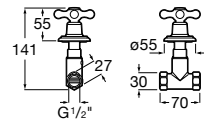

Torneira de passagem reta

Torneira de passagem reta.

Ref. A5A154BC00

56,60 €