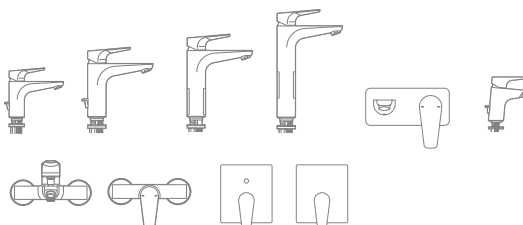

Atlas, a torneira com design contemporâneo que se adapta na perfeição a qualquer ambiente. A coleção Atlas é a resposta perfeita para as diferentes necessidades e requisitos. Apresenta soluções distintas para a zona de duche, com uma prateleira integrada passível de remoção, sem descuidar os restantes modelos da coleção, sejam a misturadora de bidé ou de banho/duche.