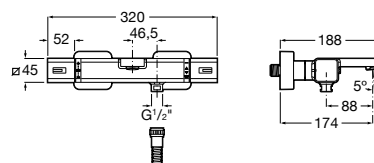

Misturadora termostática genérica

T-1000 Square

Misturadora termostática exterior para banho-duche