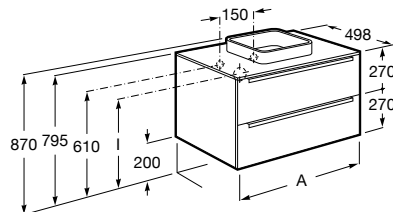

A
1000
800
600

Opcional:
Conjunto de 2 pés
Ref. A816815339
49,70 €