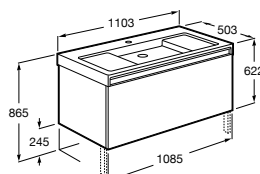

Unik

A solução Unik incorpora móvel e lavatório. Acabamento do lavatório disponível em branco.

1300 mm
Ref. A851069XXX
1.770,00 €

1100 mm
Ref. A851068XXX
1.638,00 €

900 mm
Ref. A851067XXX
1.273,00 €

Os móveis Stratum incorporam um sistema de áudio com bluetooth, sifão economizador de espaço, gavetas com fecho amortecido, iluminação interior e caixas organizadoras.