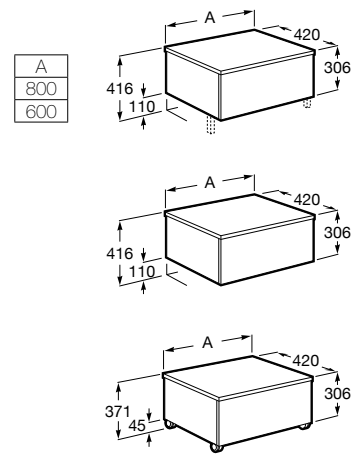

Complementos

Opcional:
Conjunto de rodas
Ref. A816821000
17,70 €

Caixa organizadora
90 x 90 mm
Ref. A816819409
10,50 €
208 x 100 mm
Ref. A816820409
31,20 €

Caixa organizadora
Ref. A858A55000
18,00 €

Acabamentos dos móveis (exterior)

(interior)

Branco Brilho
806

Cinzentos Antracite
153

Interior semelhante
ao têxtil