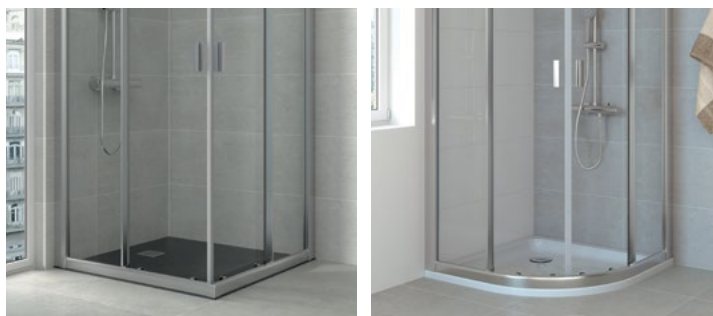

Ampla gama de soluções

Soluções express: divisórias com medidas standard.

Materiais seguros e resistentes

Ura Express é fabricada com materiais resistentes. Todas as divisórias são reversíveis, têm perfis e rolamentos superiores e inferiores e uma compensação de 25 mm de cada lado. Têm também práticos puxadores, que facilitam a abertura das portas.