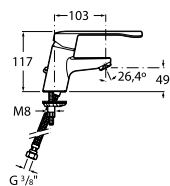

Victoria Pro

Misturadora para lavatório

Misturadora para lavatório com manípulo adaptado, prelator e ligações de alimentação flexíveis.

Ref. A5A3123C00

Cromado
75,80 €

Peças por paleta: 144
Peças por embalagem: 6