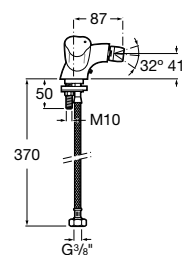

Torneira integral para bidé

Torneira integral para bidé

Ref. A5A6530C00 Índice Azul

Cromado

19,70 €

Peças por embalagem: 6

Ref. A5A6630C00 Índice Vermelho

Cromado

19,70 €

Peças por embalagem: 6