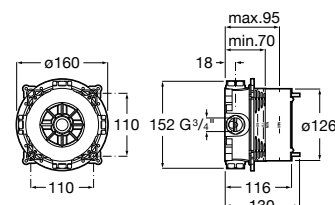

Misturadora termostática genérica

T-1000 Square

Misturadora termostática exterior para banho-duche

Misturadora termostática exterior para banho-duche.

Ref. A5A121AC00

Cromado

313,00 €

Misturadora termostática exterior para duche

Misturadora termostática exterior para duche.

Ref. A5A141AC00

Cromado

259,00 €

Misturadora termostática de encastrar para banho-duche

Misturadora termostática de encastrar para banho-duche com desviador-regulador de caudal. Cromado.

A completar com: RocaBox ref. A525869403

Ref. A5A0C1AC00

361,00 €

Misturadora termostática de encastrar para banho ou duche

Misturadora termostática de encastrar para banho ou duche. Cromado. A completar com: RocaBox ref. A525869403

Ref. A5A2C1AC00

327,00 €

RocaBox

RocaBox Universal.

Ref. A525869403

111,00 €