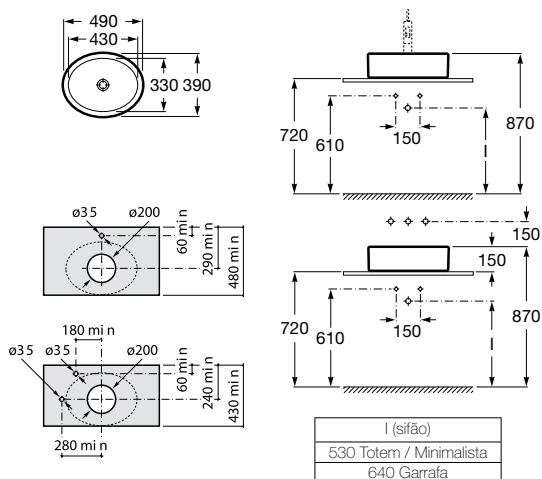

Fuego

490 x 390 x 150 mm
Ref. A32722E000
Branco
158,00 €
Peças por paleta: 42