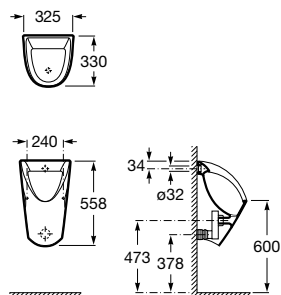

Chic

Mini

Pack Mini

Separadores

Wing

Peças Originais

Jogo de fixação urinol Site	Ref. A822057300	4,28€
Jogo de fixação urinol Mural	Ref. AV0017500R	2,27€
União de ligação de esgoto do urinol Mural	Ref. AV0032200R	2,56€
Junta cônica de ligação ao esgoto do urinol Mural	Ref. AH0015900R	1,56€
Tampão de limpeza do urinol Mural	Ref. AV0016100R	2,27€
União de alimentação R 1/2" do urinol Mural	Ref. AV0032300R	5,38€