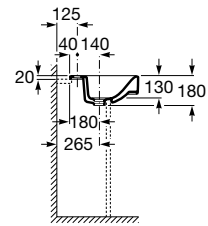

Lavatórios de semiencastrar

Senso Square

560 x 420 x 180 mm
Ref. A32751S000
Branco
91,30 €
Peças por paleta: 16