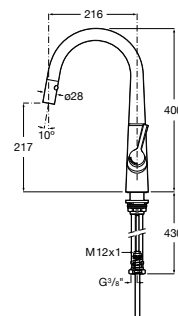

* Consultar disponibilidade