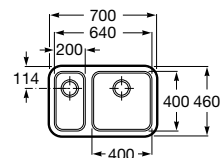

Berlin 40 + 20

Lava-louça de 2 cubas
com válvula 3 1/2"
Ref. A870AB0640
220,00 €

Peças por palete: 12

Medida externa: 700 x 460
Medida da cuba: 400 x 400 / 200 x 400
Profundidade da cuba: 180/130
Raio: 45

Berlin 20 + 40

Lava-louça de 2 cubas
com válvula 3 1/2"
Ref. A870AA0640
220,00 €

Peças por palete: 12

Medida externa: 700 x 460
Medida da cuba: 200 x 400 / 400 x 400
Profundidade da cuba: 130/180
Raio: 45

Berlin 20

Lava-louça de 1 cuba
com válvula 3 1/2"
Ref. A870A10200
87,20 €

Peças por palete: 36

Medida externa: 260 x 460
Medida da cuba: 200 x 400
Profundidade da cuba: 130
Raio: 45

Opcional

Doseador de encastrar
Ref. A861104000
70,20 €

370 x 315 mm
Cesto retangular em rede
Aço inox
Ref. A865090000
54,10 €

450 x 450 mm
Rollmat
Aço inox
Ref. A862190000
37,50 €