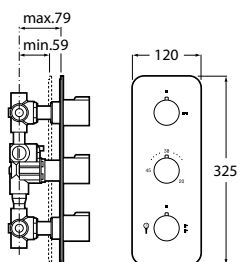

Misturadora termostática de encastrar de 5 vias para duche

Misturadora termostática de encastrar de 5 vias para duche

Ref. **A5A2978C00**

Aço inox
808,00 €