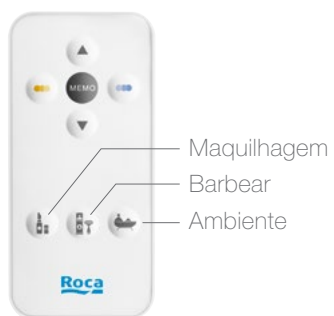

Iluminação inteligente

O apliche Smartlight oferece uma iluminação adequada para cada momento.

LED, poupança de água e energia.

Os espelhos com iluminação LED garantem um baixo consumo e, como tal poupança de energia. Os apliche Delight ampliam a sua gama de soluções, ao oferecer compatibilidade com armários-espelho.