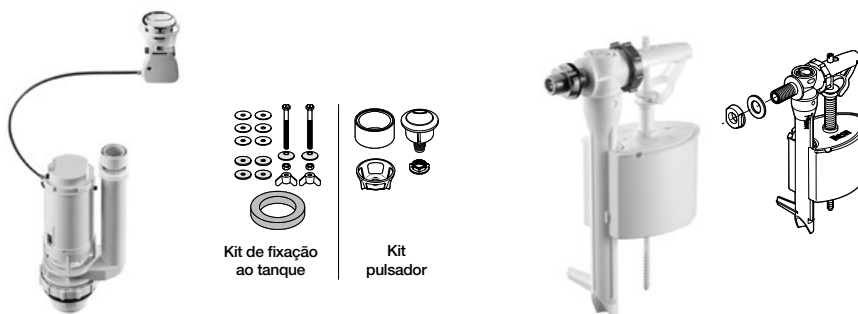

Complementos acionados por cabo: alimentação lateral + descarga

Mecanismo completo de alimentação lateral
+ mecanismo de descarga dupla acionado
por cabo com kit pulsador

Ref. A822504100

56,90 €