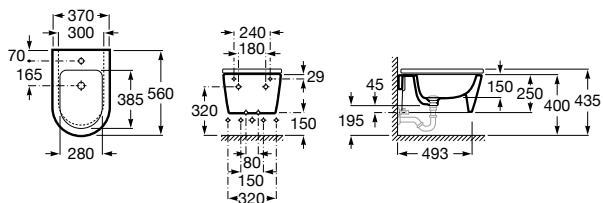

Bidé suspenso Round

Profundidade 560 mm

Bidé com jogo de fixação
Ref. A357525000
Branco
200,00 €
Peças por palete: 27

Tampo lacado de queda amortecida
Ref. A80652200B
Branco
132,00 €
Peças por palete: 200
Peças por embalagem: 5