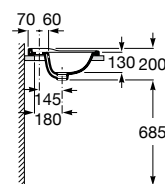

Lavatório sobre a bancada