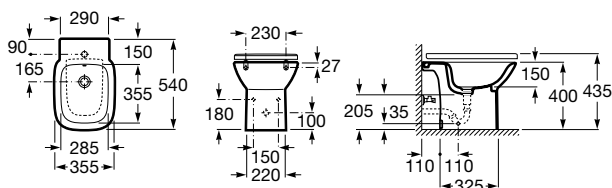

Bidé

Profundidade 540 mm

Bidé com jogo de fixação
Ref. A355994000
Branco
66,90 €

Peças por palete: 40

Tampo lacado para bidé de queda amortecida
Ref. A8069D2004
Branco
80,30 €

Peças por palete: 200
Peças por embalagem: 5

Tampo com dobradiças de aço inox
Ref. A8069D0004
Branco
42,80 €

Peças por palete: 200
Peças por embalagem: 5