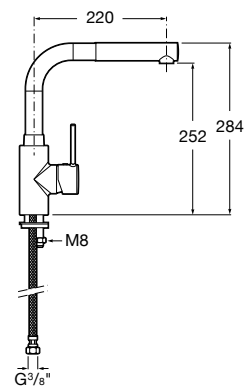

Misturadora monocomando / Targa