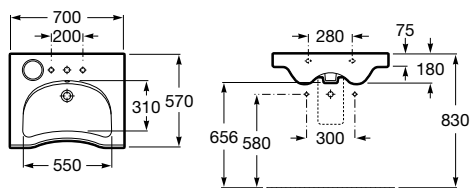

Conjunto de descarga com
sifão incorporado e avisador
de nível

Ref. A506403207
81,70 €