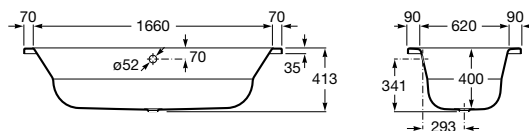

Branco
Ref. A22255000*	797,00 €

* Consultar disponibilidade