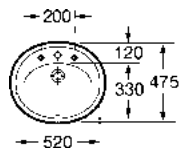

Java

560 x 475 mm
Ref. A327863000
Branco
86,10 €
Peças por palete: 40