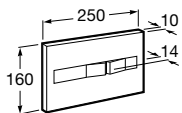

Placas de acionamento

PL1

PL2

PL3 antivandalismo