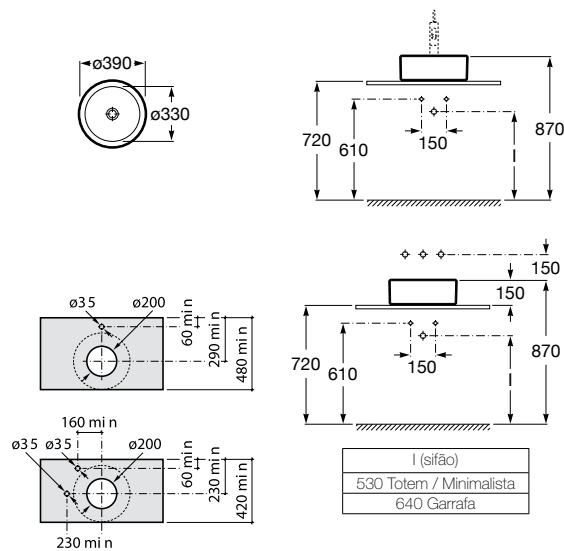

Terra

Ø 390 x 150 mm
Ref. A32722D000
Branco
150,00 €
Peças por paleta: 24

Com orifício para torneira

Ø 390 x 150 mm
Ref. A32722T000
Branco
150,00 €
Peças por paleta: 24

Sofia

460 x 410 x 145 mm
Lavatório com 4 faces vidradas
Ref. A327720000
Branco
208,00 €
Peças por paleta: 24

Diverta

Lavatório com 4 faces vidradas

600 x 440 x 135 mm
Ref. A32711G000
Branco
227,00 €
Peças por paleta: 14