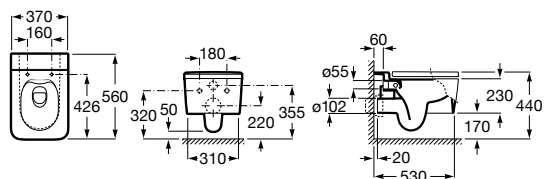

Peças por palete: 24

Assento e tampo lacados de queda amortecida

Ref. A80152C00B

Branco

129,00 €

Peças por palete: 150

Peças por embalagem: 5

Sanita suspensa Square Rimless