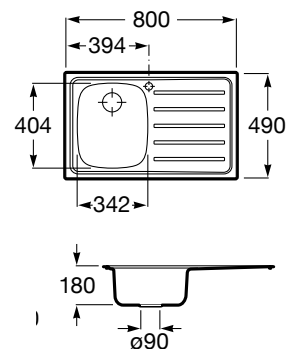

* Consultar disponibilidade