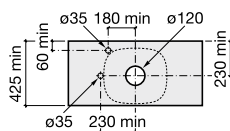

370 x 370 mm
Ref. A327502000
Branco
275,00 €