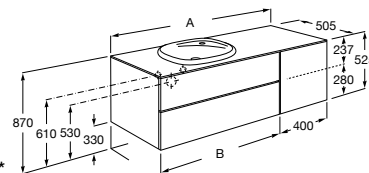

Unik SURFEX®

Novidade

Inclui móvel e lavatório SURFEX®. Acabamento do lavatório disponível em branco.

A	B
1400	1000
1200	800
1000	600

Lavatórios de SURFEX® e 4 gavetas

Lavatórios de SURFEX®,
2 gavetas e 1 porta

1600 mm
Ref. A851395XXX*
1.948,00 €

1400 mm
Ref. A851394XXX*
Direita
1.743,00 €
Ref. A851393XXX*
Esquerda
1.743,00 €

1200 mm
Ref. A851392XXX*
Direita
1.477,00 €
Ref. A851391XXX*
Esquerda
1.477,00 €

1000 mm
Ref. A851390XXX*
Direita
1.405,00 €
Ref. A851389XXX*
Esquerda
1.405,00 €

* Consultar disponibilidade