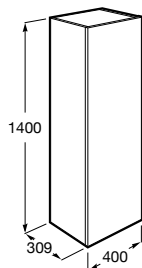

Módulo coluna

Novidade

1400 mm
Ref. A857237XXX*
793,00 €

* Consultar disponibilidade