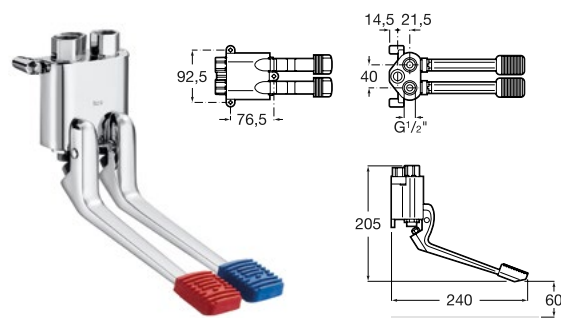

Misturadora de pedal

Instalação de parede
Ref. A505128700
209,00 €