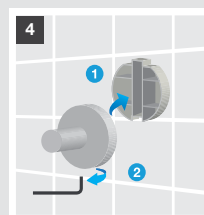

Instalação dual: adesivo ou parafusos

A instalação com o adesivo 3M é fácil, duradoura e evita que se façam furos na parede. Para uma fixação correta, siga os seguintes passos.

Limpar a superfície onde pretende instalar com uma solução de água e álcool, 50 % de cada.

Apertar o tubo "primer" para abrir a cápsula interna para o líquido se espalhar.

Aplicar sobre a superfície onde será colocado o suporte, para que este aumente a sua aderência, deixando atuar este produto durante 5 minutos.

Colocar no suporte adesivo e no suporte que se encosta à parede.

Pressionar o adesivo fortemente sobre o suporte durante 30".

Ensaiar o suporte sobre o acessório antes de retirar a proteção adesiva. Não tocar com os dedos.

Colocar o suporte do acessório na parede (parte traseira) e retirar a película e pressionar durante 30".

Depois de 72 horas, inserir o acessório no suporte da parede.

Fixação na parede com furação, em 4 passos.