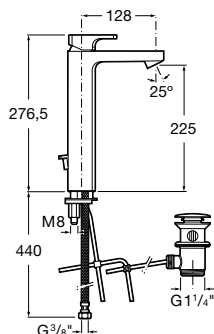

Misturadora de cano alto para lavatório

Misturadora de cano alto para lavatório, válvula de descarga automática e ligações de alimentação flexíveis. Abertura em água fria.

Ref. A5A3G01C00*

Cromado

364,00 €

* Consultar disponibilidade