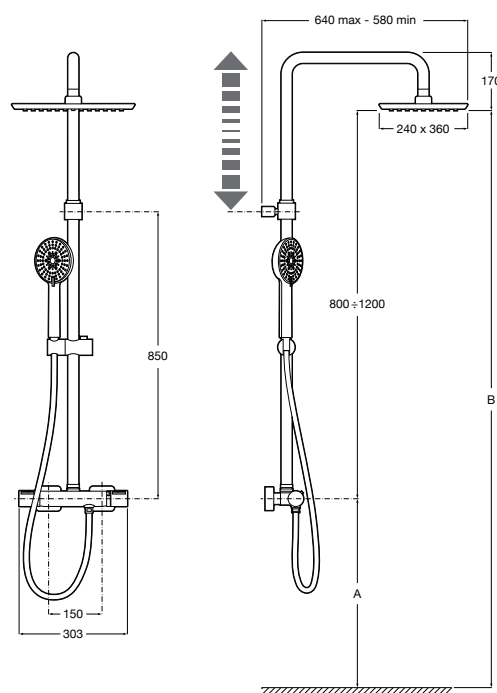

Ref. A5A2080C00

Cromado

635,00 €

Peças por palete: 14

A	900	1000	1100	1200
B	1700-2100	1800-2200	1900-2300	2000-2400

Even-M / Coluna de duche monocomando

Novidade

Even-M Square. Coluna de duche Square exterior monomando com prateleira