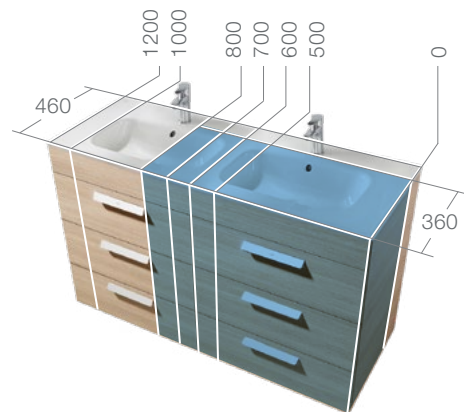

Diversidade

As versões unik combinam móvel e lavatório. A versão Pack inclui a versão unik, um aplique LED e um espelho.

□
Debba Standard

■
Debba Compacto

Medidas em mm

Para espaços amplos ou reduzidos

Tanto os móveis como os lavatórios estão disponíveis em duas medidas de profundidade: 360 e 460 mm.