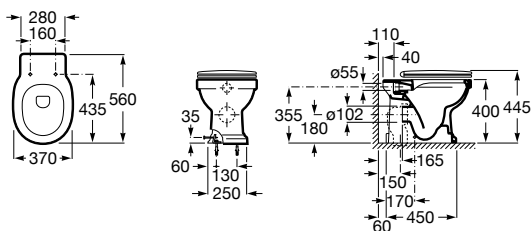

Sanita de tanque alto Rimless

Profundidade 560 mm

Sanita de tanque alto, para tanque ou fluxómetro, saída dual com jogo de fixação

Ref. A3440A9000

Branco
323,00 €

Peças por palete: 12

Assento e tampo lacados de queda amortecida

Ref. A801B5200B

Branco
183,00 €

Ref. A801B5238B

Cinzentos
183,00 €

Peças por palete: 150