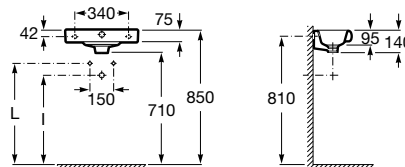

450 x 250 mm
Ref. A327248000
Branco
83,30 €
Peças por palete: 30

Aplicação	I (sifão)	L
Mural	530	610
Semicoluna	570 Garrafa	640