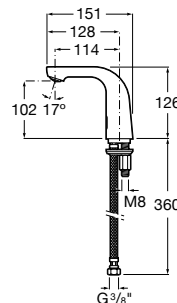

Cromado

275,00 €

Peças por palete: 72

Peças por embalagem: 6

1) Inclui fonte de alimentação

*Consultar Disponibilidade

Torneira eletrônica para lavatório (água fria)

Torneira eletrônica para lavatório (água fria) com ligação de alimentação flexível