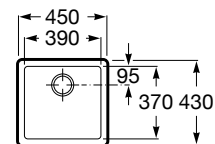

Riga

Riga 50

Lava-louça de uma cuba com válvula 3 1/2"

Ref. A880150..0

413,00 €

Medida externa: 550 x 430

Medida cuba: 490 x 370

Profundidade cuba: 200

Medida móvel para lava-louça: 60 cm

Riga 40

Lava-louça de uma cuba com válvula 3 1/2"

Ref. A880140..0

366,00 €

Medida externa: 450 x 430

Medida cuba: 390 x 370

Profundidade cuba: 200

Medida móvel para lava-louça: 50 cm

Opcional

Doseador de encastrar

Ref. A861104000

70,20 €

485 x 300 mm

Tábua Oslo

Ref. A868190000

71,10 €

485 x 300 mm

Tábua Riga

Ref. A868200000

64,80 €

Acabamentos Oslo e Riga

02 - Branco

11 - Cinzento

94 - Preto