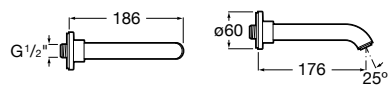

Cano de parede para banheira.

Ref. A5A0803C00*

Cromado
119,00 €

* Consultar disponibilidade