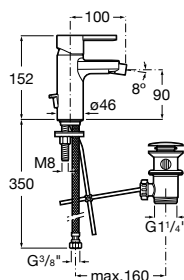

Misturadora para bidé

Misturadora para bidé com prelator orientável, válvula de descarga automática e ligações de alimentação flexíveis.

Ref. A5A6096C00

Cromado
158,00 €