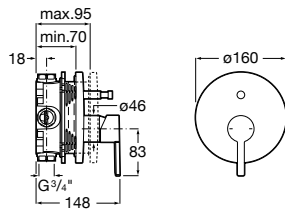

Misturadora de encastrar para banho-duche