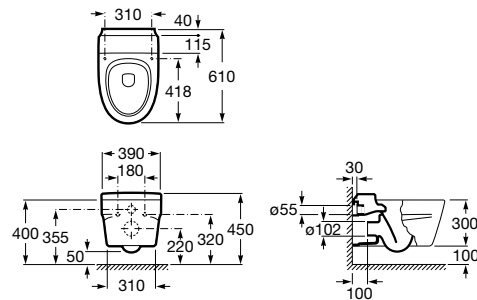

Sanita suspensa

Profundidade 610 mm

Sanita suspensa com jogo de fixação

Ref. A346657000

Branco

434,00 €

Peças por palete: 12

Assento e tampo de queda amortecida com acabamentos

Branco, Cinzento Claro, Vermelho

Ref. A801652...

127,00 €

Peças por palete: acabamento 004: 84

acabamento F1T e F3T: 54

Peças por embalagem: 3

Sistema de instalação pág. 414