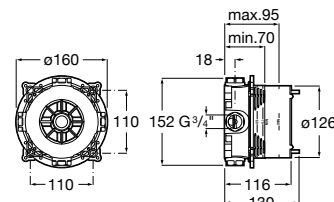

Misturadora termostática

T-2000 / Termostática com prateleira

Misturadora termostática exterior para banho-duche com prateleira

Misturadora termostática exterior para banho-duche com prateleira, cano de banheira retrátil e prateleira de vidro temperado.

Cromado

Ref. A5A1288C00

395,00 €

Misturadora termostática exterior para duche com prateleira

Misturadora termostática exterior para duche com prateleira

Ref. A5A2A88C00

Cromado

283,00 €

Misturadora termostática de encastrar para banho-duche

Misturadora termostática de encastrar para banho-duche com desviador-regulador de caudal. Cromado.

A completar com: RocaBox ref. A525869403

Ref. A5A0C88C00

347,00 €

Misturadora termostática de encastrar para banho ou duche

Misturadora termostática de encastrar para banho ou duche.

Cromado. A completar com: RocaBox ref. A525869403

Ref. A5A2C88C00

311,00 €

RocaBox

RocaBox Universal.

Ref. A525869403

111,00 €