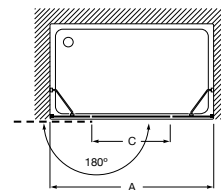

Vela P2F

Divisória frontal para base de duche: 1 porta e 2 elementos fixos entre paredes.

Medidas (A)	Abertura mínima (C)	Vidro transparente	Acabamento mate, fumato ou vidro com serigrafia
1160 - 1300	600	926,00 €	1.070,00 €
1301 - 1500	700	942,00 €	1.096,00 €
1501 - 1800	700	957,00 €	1.134,00 €
1801 - 2000	700	974,00 €	1.162,00 €

Altura 1950 mm.

O tratamento MaxiClean (M) opcional tem um custo adicional de 78 €.

Vela 2P2F

Divisória frontal para base de duche: 2 portas e 2 elementos fixos entre paredes.

Medidas (A)	Abertura mínima (C)	Vidro transparente	Acabamento mate, fumato ou vidro com serigrafia
1460 - 1800	500	1.088,00 €	1.287,00 €
1801 - 2000	600	1.196,00 €	1.405,00 €

Altura 1950 mm.

O tratamento MaxiClean (M) opcional tem um custo adicional de 112 € (por cada lado).

Vela 2PLF

Divisória de canto para base de duche: 1 porta e 1 elemento fixo com perfil e tirante.
Esta divisória compõe-se por 2 referências: 2PLF (uma para cada lado da base de duche).

Medidas (A)	Abertura mínima (C)	Vidro transparente	Acabamento mate, fumato ou vidro com serigrafia
760 - 900	500	642,00 €	704,00 €
901 - 1300	600	653,00 €	725,00 €
1301 - 1400	700	667,00 €	744,00 €

Altura 1950 mm.

Para preço total: somar ambos os lados (A+B).

O tratamento MaxiClean (M) opcional tem um custo adicional de 57 €.

Medidas em mm.

Os preços indicados são unitários e não incluem IVA. A presente tabela anula as anteriores.

Perfil: Prata brilho.

Acabamento do vidro: Transparente, Mate e Fumato.

Serigrafia no vidro: Cuarzo, Jade e Jaspe.

*M Maxiclean (opcional)