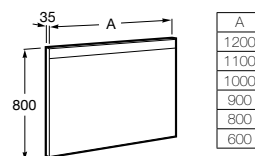

1100 mm
Ref. A812261000
328,00 €

1000 mm
Ref. A812260000
290,00 €

900 mm
Ref. A812259000
258,00 €

800 mm
Ref. A812258000
227,00 €

Espelho Prisma Confort

Espelho com iluminação LED integrada, antiembaciamento e luz inferior ativada mediante sensores.