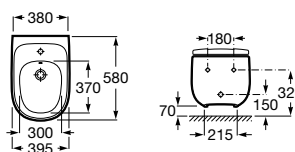

Bidé BTW

Profundidade 580 mm
Bidé com jogo de fixação
Ref. A3570B7000
Branco
458,00 €

Bidé com furos para tampo e jogo de fixação
Ref. A3570B8000
Branco
458,00 €

Tampo lacado de queda amortecida
Ref. A806B8200B
Branco
136,00 €

Bidé suspenso

Profundidade 580 mm
Bidé com jogo de fixação
Ref. A3570B5000
Branco
500,00 €

Bidé com furos para tampo e jogo de fixação
Ref. A3570B6000
Branco
500,00 €

Tampo lacado de queda amortecida
Ref. A806B8200B
Branco
136,00 €

COLEÇÕES DE BANHO

Banheira

1800 x 900 mm
Banheira surfex® com painel integrado, furos para misturadora, válvula automática e pés incluídos
Ref. A248453000
Branco
2.877,00 €

1800 x 900 mm
Banheira surfex® com painel integrado, válvula automática e pés incluídos
Ref. A248452000
Branco
2.877,00 €

Acabamento da coleção de banho

Branco
00