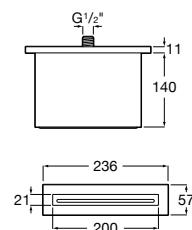

Cano de parede para banheira.

Ref. A5A0603C00

Cromado
678,00 €