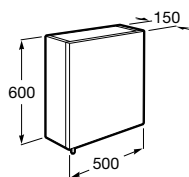

Armário-espelho Luna

500 x 600 x 150 mm
Armário-espelho
Ref. A856840XXX
175,00 €

Armário Luna