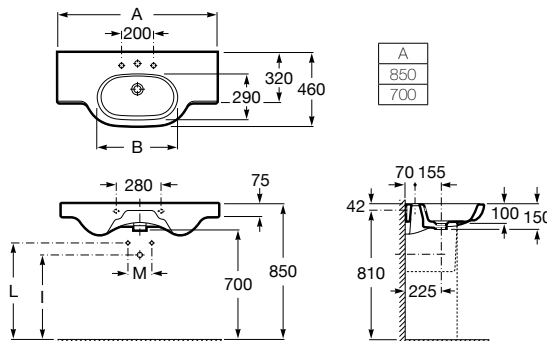

850 x 460 mm
Ref. A32724D000
Branco
194,00 €
Peças por palete: 12

Coluna
Ref. A337240000
Branco
74,70 €
Peças por palete: 25

700 x 460 mm
Ref. A327240000
Branco
154,00 €
Peças por palete: 12

Semicoluna
Ref. A337241000
Branco
74,70 €
Peças por palete: 27

282 mm
Toalheiro (admite em ambos lados)
Ref. A816291001
Cromado
62,20 €

Aplicação	I (sifão)	L	M
Mural	530	610	150
Semicoluna	570	640	80
Coluna			150/80

Lavatórios com jogo de fixação