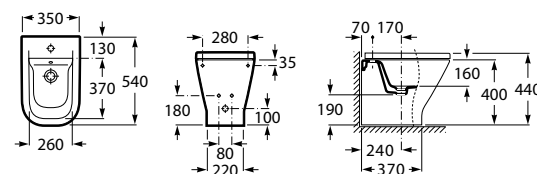

Bidé BTW

Profundidade 540 mm

Bidé com jogo
de fixação
Ref. A357477000 (1)
Branco
89,40 €
Peças por palete: 16

Tampo de queda
amortecida
Ref. A806472004
Branco
81,60 €
Peças por palete: 200
Peças por embalagem: 5

Tampo com dobradiças
de aço inox
Ref. A806470004
Branco
42,20 €
Peças por palete: 200
Peças por embalagem: 5

(1) Encostado à parede