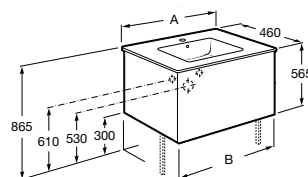

Unik Victoria Basic

A solução Unik incorpora móvel e lavatório. Acabamento do lavatório disponível em branco.

A	B
1005	985
805	785
705	685
605	585

800 mm
Ref. A855892XXX
287,00 €

1000 mm
Ref. A855851XXX
368,00 €

600 mm
Ref. A855894XXX
260,00 €

800 mm
Ref. A855852XXX
328,00 €

700 mm
Ref. A855853XXX
322,00 €

600 mm
Ref. A855854XXX
297,00 €

Pack Basic Family

A solução Pack incorpora móvel, lavatório, espelho e aplique. Acabamento do lavatório disponível em branco.