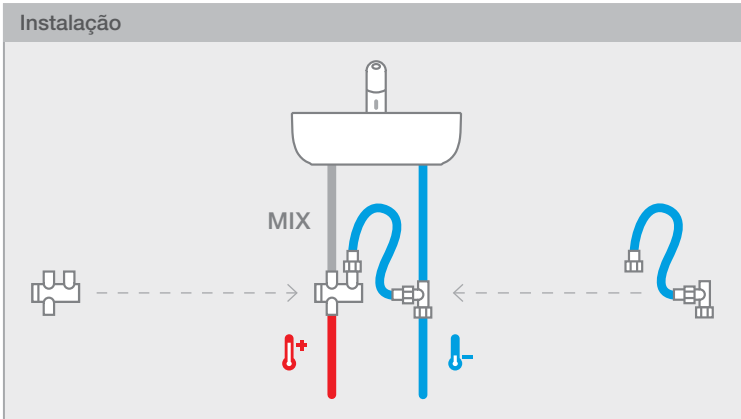

Kit de conexão Micro-T,
 com flexível e conector.
Ref. A505326203
 Cromado
28,60 €

Instalação

Instalação

Torneira de parede exterior para urinol

Torneira de passagem angular
 exterior para urinol
Ref. A5A9279C00
 Cromado
89,40 €