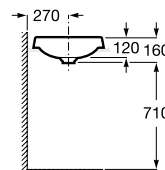

455 x 455 mm
Ref. A3270B9000
Branco
336,00 €

	I	J	M
Totem			
Minimal	530	610	150
Garrafa	610	640	

585 x 455 mm
Ref. A3270B8000
Branco
366,00 €

	I	J	M
Totem			
Minimal	530	610	150
Garrafa	610	640	

Lavatório de encastrar