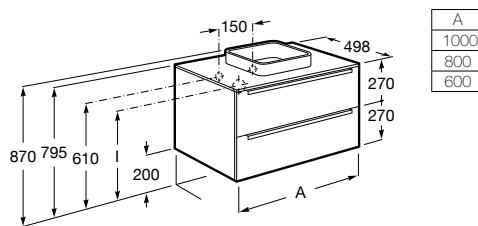

Móvel Inspira

Móvel base para lavatório Soft e Round de semi-encastar.

1000 mm
Ref. A851089XXX
1.118,00 €

800 mm
Ref. A851088XXX
847,00 €

600 mm
Ref. A851087XXX
758,00 €

Opcional:
Conjunto de 2 pés
Ref. A816815339
49,70 €

Módulos coluna

Módulo coluna com luz LED no interior.

1600 mm
Abertura à esquerda
Ref. A857004XXX
870,00 €
Abertura à direita
Ref. A857034XXX
870,00 €

Complementos

Conjunto de dois pés (opcional)
Ref. A816815339
49,70 €

Caixa organizadora
90 x 90 mm
Ref. A816819409
10,50 €
208 x 100 mm
Ref. A816820409
31,20 €

Acabamento da coleção de banho

Branco
00

Acabamento dos móveis

Branco Brilho
806

Carvalho Escuro
Citadino
402

Carvalho Escuro Citadino
+ Vidro Escurecido
403