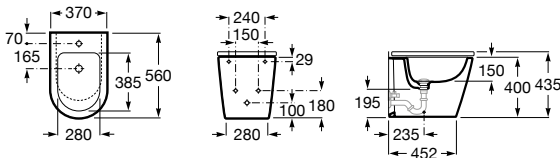

Bidé Round BTW