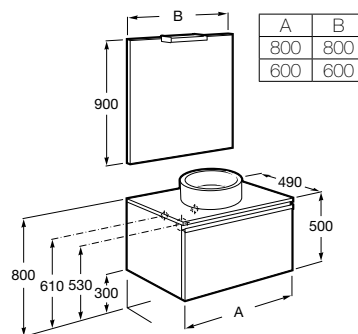

- Todos os Packs Heima incluem o aplique Smartlight de 280 mm.
- O conjunto de pés é sempre opcional. Possibilidade de instalação com 2 pés.
- Os móveis Heima incorporam sifão economizador de espaço.