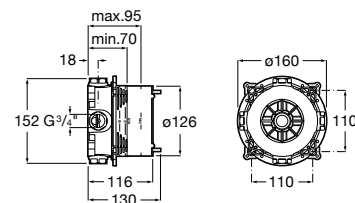

Roca Box Universal

Roca Box Universal

Ref. A525869403

111,00 €