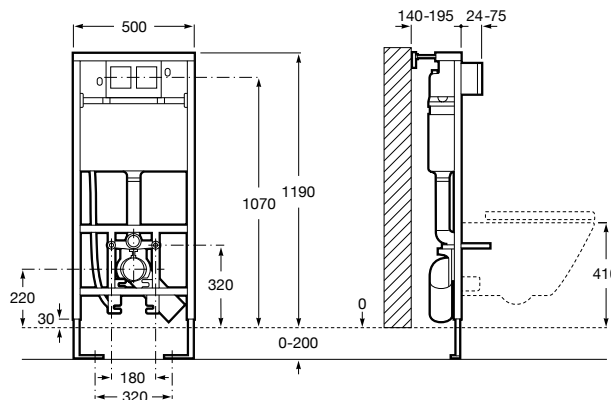

Duplo WC Smart

Com tanque de descarga dupla integrada e acessórios de instalação para Smart Toilets e flexível de alimentação. Profundidade mínima 140 mm, Curva de evacuação \varnothing 90/100 mm.
Ref. A890090800
261,00 €