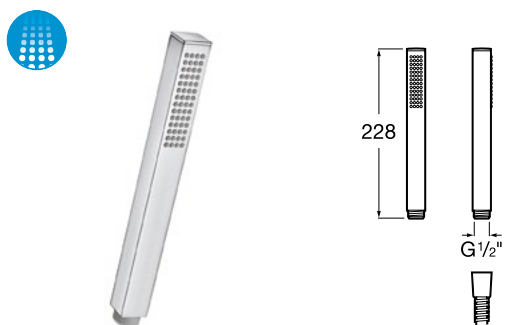

Stella / Chuveiro de mão

Stella. Chuveiro de mão Square

Chuveiro de mão
Ref. A5B9L61C00
Cromado
44,40 €