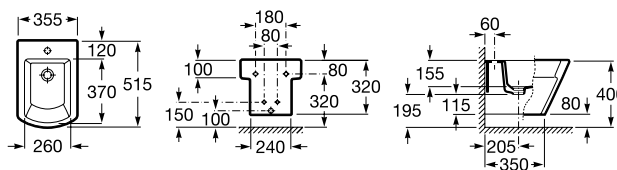

Bidé suspenso

Profundidade 515 mm

Bidé suspenso
355 x 515
Ref. A357625000
Branco
173,00 €
Peças por palete: 12

Tampo lacado com dobradiças metálicas
Ref. A806620004
Branco
62,30 €
Peças por palete: 175
Peças por embalagem: 5