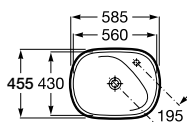

585 x 455 mm
Ref. A3270B8000
Branco
366,00 €