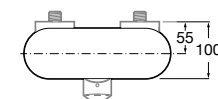

Misturadora exterior para duche. Não inclui acessórios.

Ref. A5A2190C00

Cromado
125,00 €

Peças por palete: 180
Peças por embalagem: 6

Prateleira adaptável à misturadora exterior para duche

Ref. A5B4961TP0

17,50 €

Peças por palete: 120
Peças por embalagem: 15