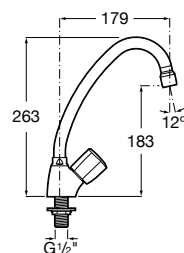

Torneira de bancada para lava-louça

Torneira de bancada para lava-louça com cano giratório

Cromado.

Ref. A5A8630C00

50,60 €