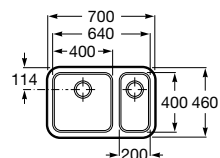

Berlin 40 + 20

Lava-louça de 2 cubas
com válvula 3 1/2"
Ref. A870AB0640
220,00 €

Peças por palete: 12

Medida externa: 700 x 460
Medida da cuba: 400 x 400 / 200 x 400
Profundidade da cuba: 180/130
Raio: 45

Berlin 20 + 40

Lava-louça de 2 cubas
com válvula 3 1/2"
Ref. A870AA0640
220,00 €

Peças por palete: 12

Medida externa: 700 x 460
Medida da cuba: 200 x 400 / 400 x 400
Profundidade da cuba: 130/180
Raio: 45

Berlin 20

Lava-louça de 1 cuba
com válvula 3 1/2"
Ref. A870A10200
87,20 €

Peças por palete: 36

Medida externa: 260 x 460
Medida da cuba: 200 x 400
Profundidade da cuba: 130
Raio: 45

Opcional

Doseador de encastrar
Ref. A861104000
70,20 €

370 x 315 mm
Cesto retangular em rede
Aço inox
Ref. A865090000
54,10 €

450 x 450 mm
Rollmat
Aço inox
Ref. A862190000
37,50 €