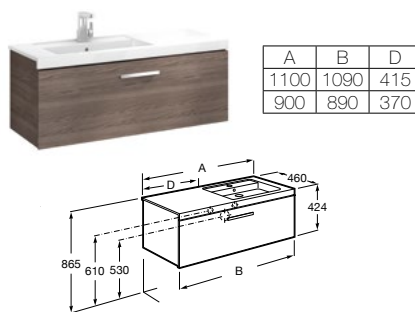

Lavatório e 1 gaveta

1100 mm Direita Ref. A855949XXX 730,00 €	900 mm Direita Ref. A855947XXX 665,00 €
Esquerda Ref. A855948XXX 730,00 €	Esquerda Ref. A855946XXX 665,00 €

A	B	D
1100	1090	415
900	890	370