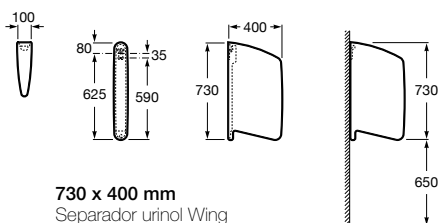

Pack Mini

Pack Mini
Pack Mini é composto por urinol Mini, torneira Instant, tubo de ligação, sifão e conjunto de fixação
Ref. A35T145000
123,00 €

Separadores**Wing**

730 x 400 mm
Separador urinol Wing com jogo de fixação
Ref. A387090000
135,00 €
Peças por palete: 16