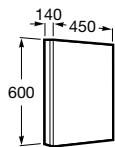

Armário-espelho Mini