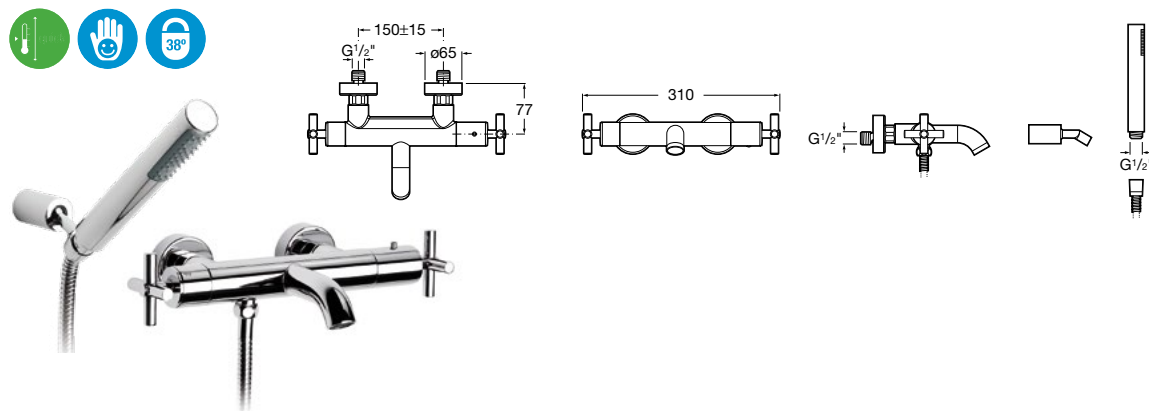

Loft-T

Coleção | pág. 498

Misturadora termostática exterior para banho-duche

Misturadora termostática exterior para banho-duche com inversor automático com retenção, chuveiro de mão, flexível de 1,70 m e suporte articulado

Ref. A5A1143C00

Cromado

552,00 €

Peças por palete: 144

Peças por embalagem: 6