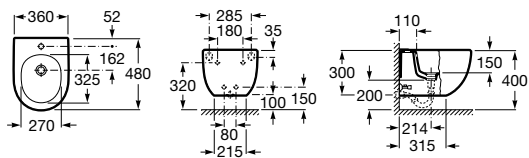

Bidé suspenso compacto

Profundidade 480 mm

Bidé

Ref. A357246000

Branco

164,00 €

Peças por palete: 18

Sistema de instalação pág. 414