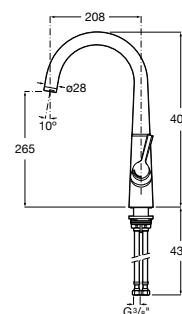

* Consultar disponibilidade