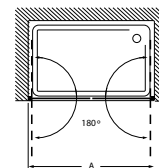

Easy / Divisórias para base de duche (portas de abrir)

Easy 2P

Divisória frontal para base de duche: 2 portas com abertura de 180° e perfil entre paredes. Esta divisória compõe-se por 2 referências: P (uma para cada lado da base de duche).

Medidas (A)	Vidro transparente		Acabamento mate, fumato ou vidro com serigrafia	
	Branco / Prata mate	Prata brilho	Branco / Prata mate	Prata brilho
670 - 1000	574,00 €	628,00 €	707,00 €	761,00 €
1001 - 1200	619,00 €	672,00 €	755,00 €	808,00 €
1201 - 1400	664,00 €	718,00 €	808,00 €	862,00 €

Altura 1950 mm.

O tratamento MaxiClean (M) opcional tem um custo adicional de 67 €.

Medidas em mm.

Os preços indicados são unitários e não incluem IVA. A presente tabela anula as anteriores.

Perfil:
Branco,
Prata brilho
e Prata mate.

Acabamento do vidro:
Transparente,
Mate e Fumato.

Serigrafia no vidro:
Cuarzo, Jade
e Jaspe.

* M Maxiclean (opcional)