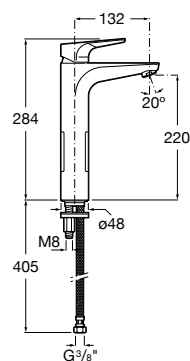

Misturadora de cano alto para lavatório com corpo liso e ligações de alimentação flexíveis. Abertura em água fria

Ref. A5A3790C00

Cromado

213,00 €

Peças por palete: 72

Peças por embalagem: 6