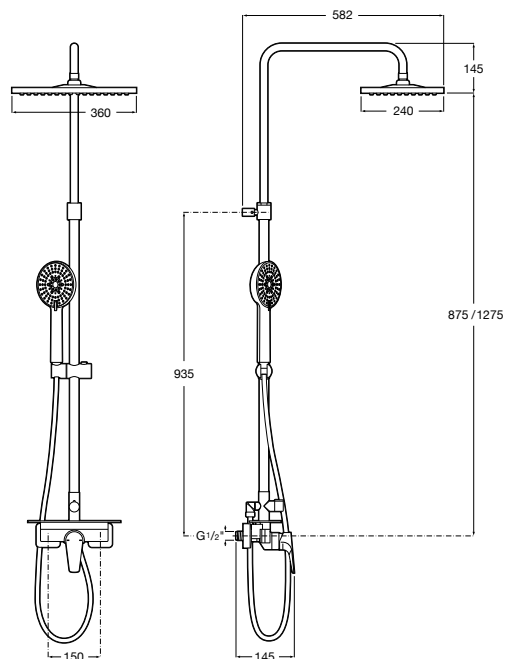

Even-M / Coluna de duche monocomando

Novidade

Even-M Square. Coluna de duche Square exterior monomando com prateleira

Coluna para duche, misturadora monocomando, com prateleira, chuveiro de mão, flêxivel de 2m e suporte para chuveiro orientável e regulável em altura

Ref. A5A9B90C00*

Cromado
475,00 €

* Consultar disponibilidade

Even-M Round. Coluna de duche exterior monomando com prateleira

Coluna para duche, misturadora monocomando, com prateleira, chuveiro de mão, flêxivel de 2m e suporte para chuveiro orientável e regulável em altura

Ref. A5A9790C00

Cromado
467,00 €